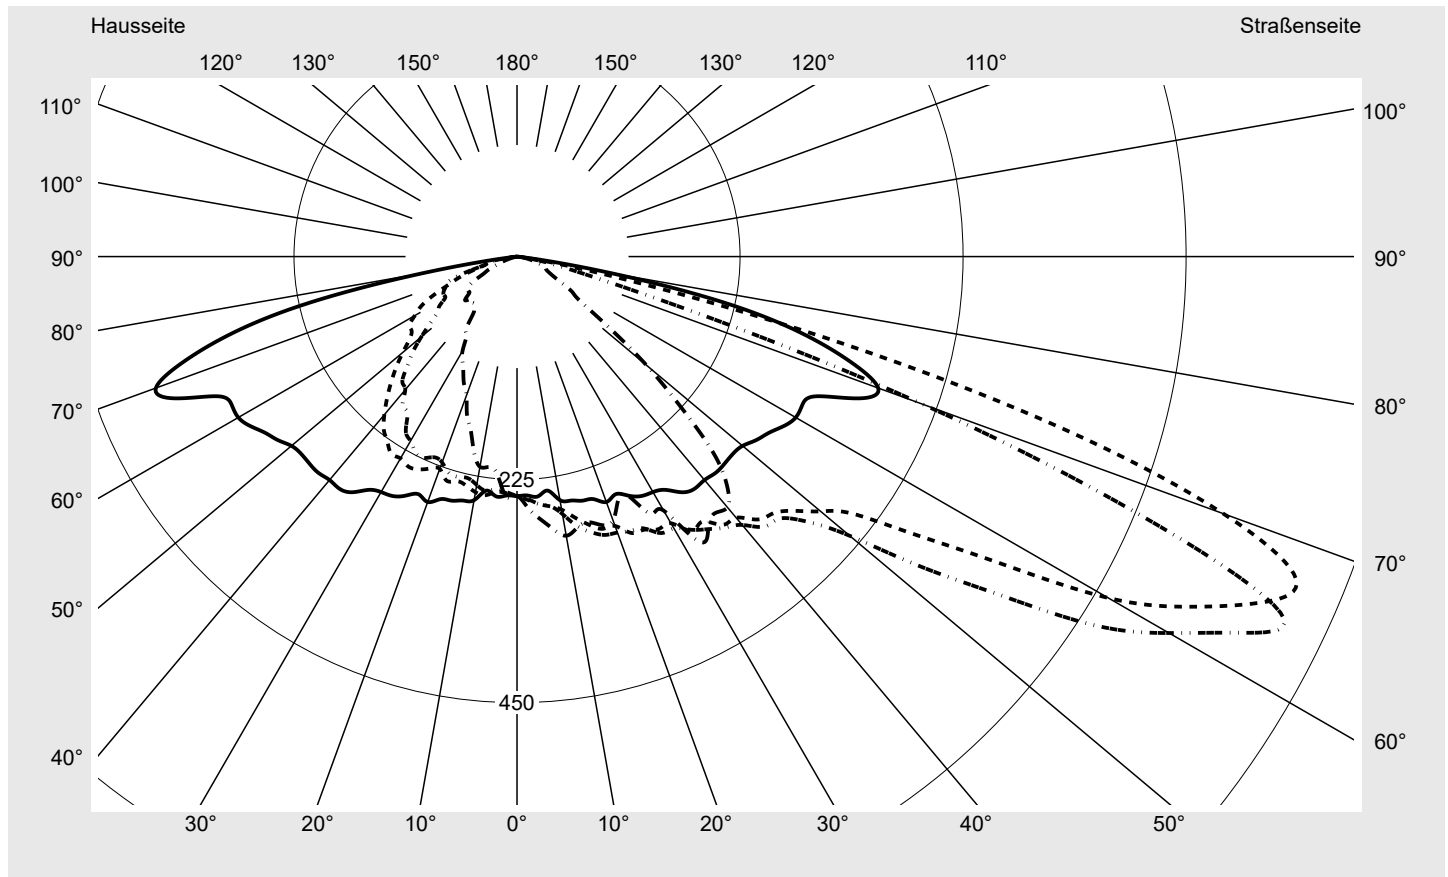

Lichttechnischer Prüfbefund

Familie
Streetlight 21 mini easy LED

Bestell-Nr.: 5XE6C43A08GB
EAN: 4058352730454

LP-Nummer
59081_810

Ausführung	Mastansatz- / Mastaufsatzmontage
Optik	asymmetrisch, breit strahlend (ST0.8a)
Abdeckung	Einscheibensicherheitsglas (ESG)
Bestückung	LED 4000 K CRI ≥ 70
Betriebsgerät	EVG DIM
Bemessungswerte	Nettolichtstrom = 6180 lm Systemleistung = 40.4 W Lichtausbeute = 153 lm/W

Seriendokumentation
18.07.2022

siteco

Lichtstärke in cd/klm

C180-0

C200-20

C205-25

C270-90

Imax: 851 cd/klm

Leuchtenbetriebswirkungsgrade

Eta	100.0%
Eta 0° - 90°	100.0%
Eta 90° - 180°	0.0%

Lichtstärkeklasse nach EN13201-2

Klasse:	G3
Imax 70°	826.1
Imax 80°	99.6
Imax 90°	0.0
Imax >90°	0.0
Imax >95°	0.0

Messbedingungen

DIN EN 13032 und DIN 5032

Lichttechnischer Prüfbefund

Familie Streetlight 21 mini easy LED	Bestell-Nr.: 5XE6C43A08GB EAN: 4058352730454	LP-Nummer 59081_810
--	---	-------------------------------

Kegelmantelkurven in cd/klm **KMK 67,5°** **KMK 65°** **KMK 62,5°** **KMK 60°** **siteco**