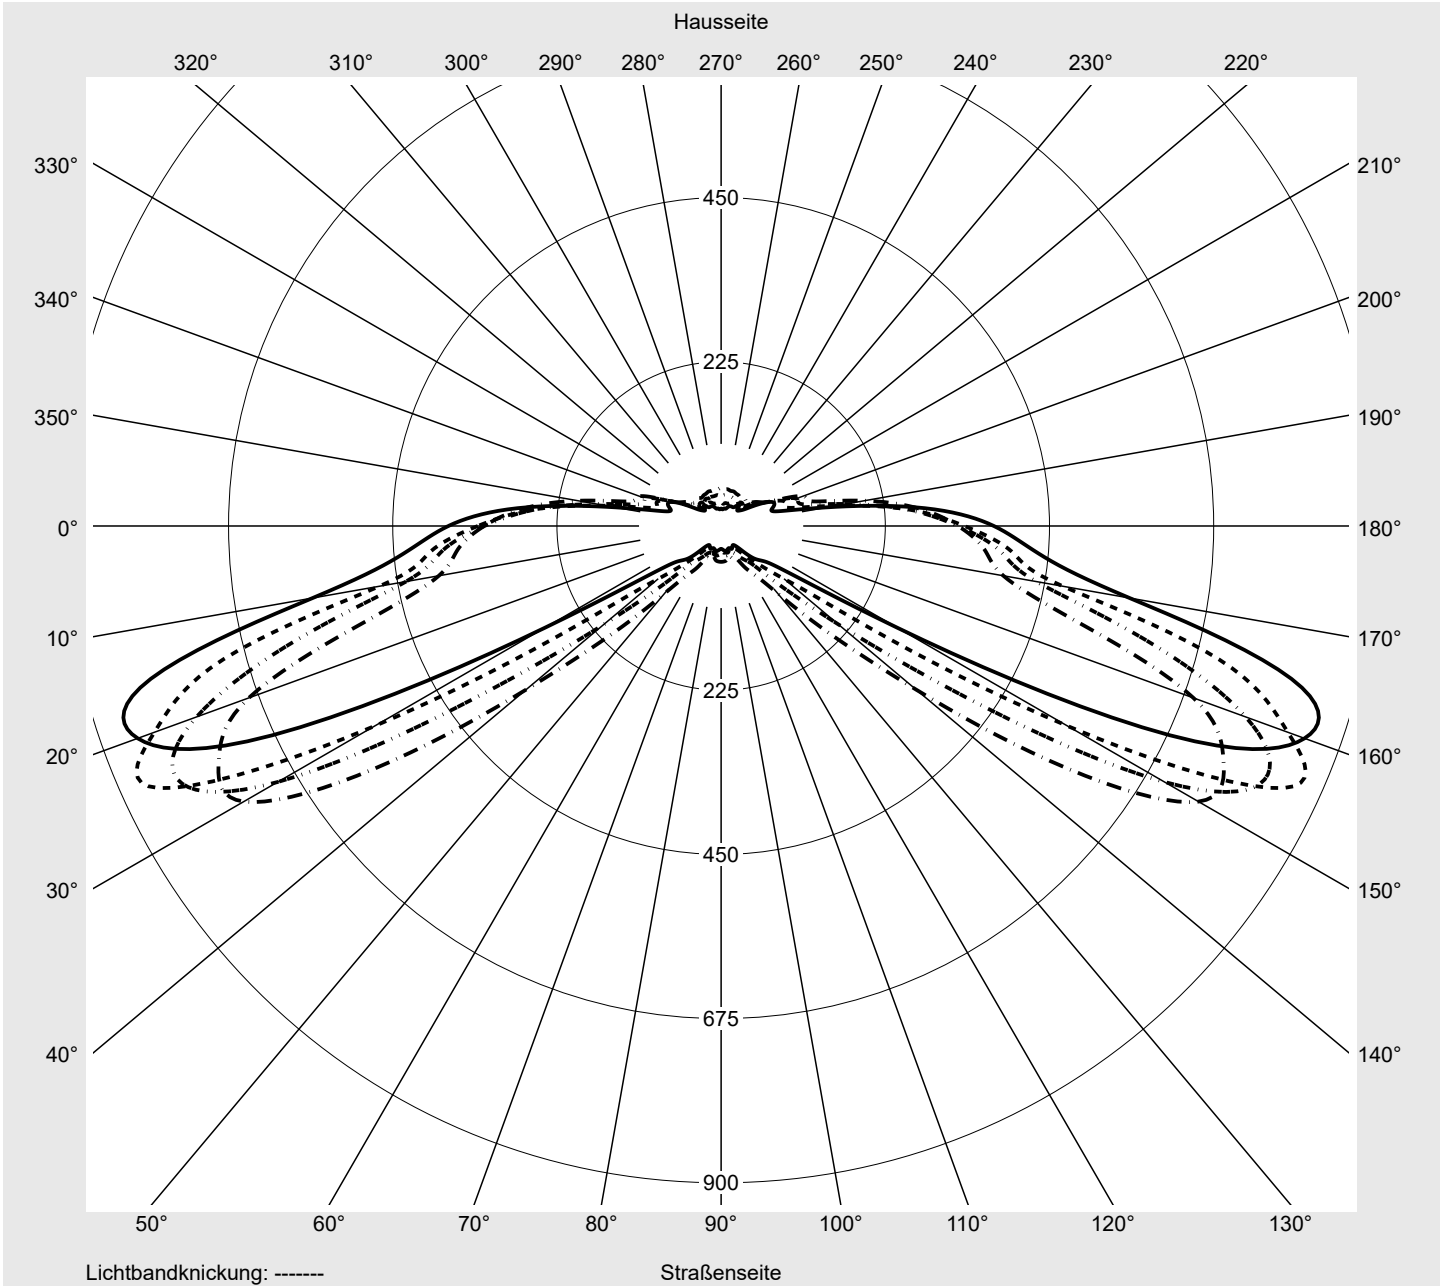

Lichttechnischer Prüfbefund

Familie
Streetlight 21 mini easy LED

Bestell-Nr.: 5XE6C43A08GB
EAN: 4058352730454

LP-Nummer
59081_810

Ausführung	Mastansatz- / Mastaufsatzmontage
Optik	asymmetrisch, breit strahlend (ST0.8a)
Abdeckung	Einscheibensicherheitsglas (ESG)
Bestückung	LED 4000 K CRI ≥ 70
Betriebsgerät	EVG DIM
Bemessungswerte	Nettolichtstrom = 6180 lm Systemleistung = 40.4 W Lichtausbeute = 153 lm/W

Seriendokumentation
18.07.2022

siteco

Lichtstärke in cd/klm

C180-0

C200-20

C205-25

C270-90

Imax: 851 cd/klm

Leuchtenbetriebswirkungsgrade

Eta	100.0%
Eta 0° - 90°	100.0%
Eta 90° - 180°	0.0%

Lichtstärkeklasse nach EN13201-2

Klasse:	G3
Imax 70°	826.1
Imax 80°	99.6
Imax 90°	0.0
Imax >90°	0.0
Imax >95°	0.0

Messbedingungen

DIN EN 13032 und DIN 5032

Lichttechnischer Prüfbefund

Familie Streetlight 21 mini easy LED	Bestell-Nr.: 5XE6C43A08GB EAN: 4058352730454	LP-Nummer 59081_810
--	---	-------------------------------

Kegelmantelkurven in cd/klm **KMK 67,5°** **KMK 65°** **KMK 62,5°** **KMK 60°** **siteco**