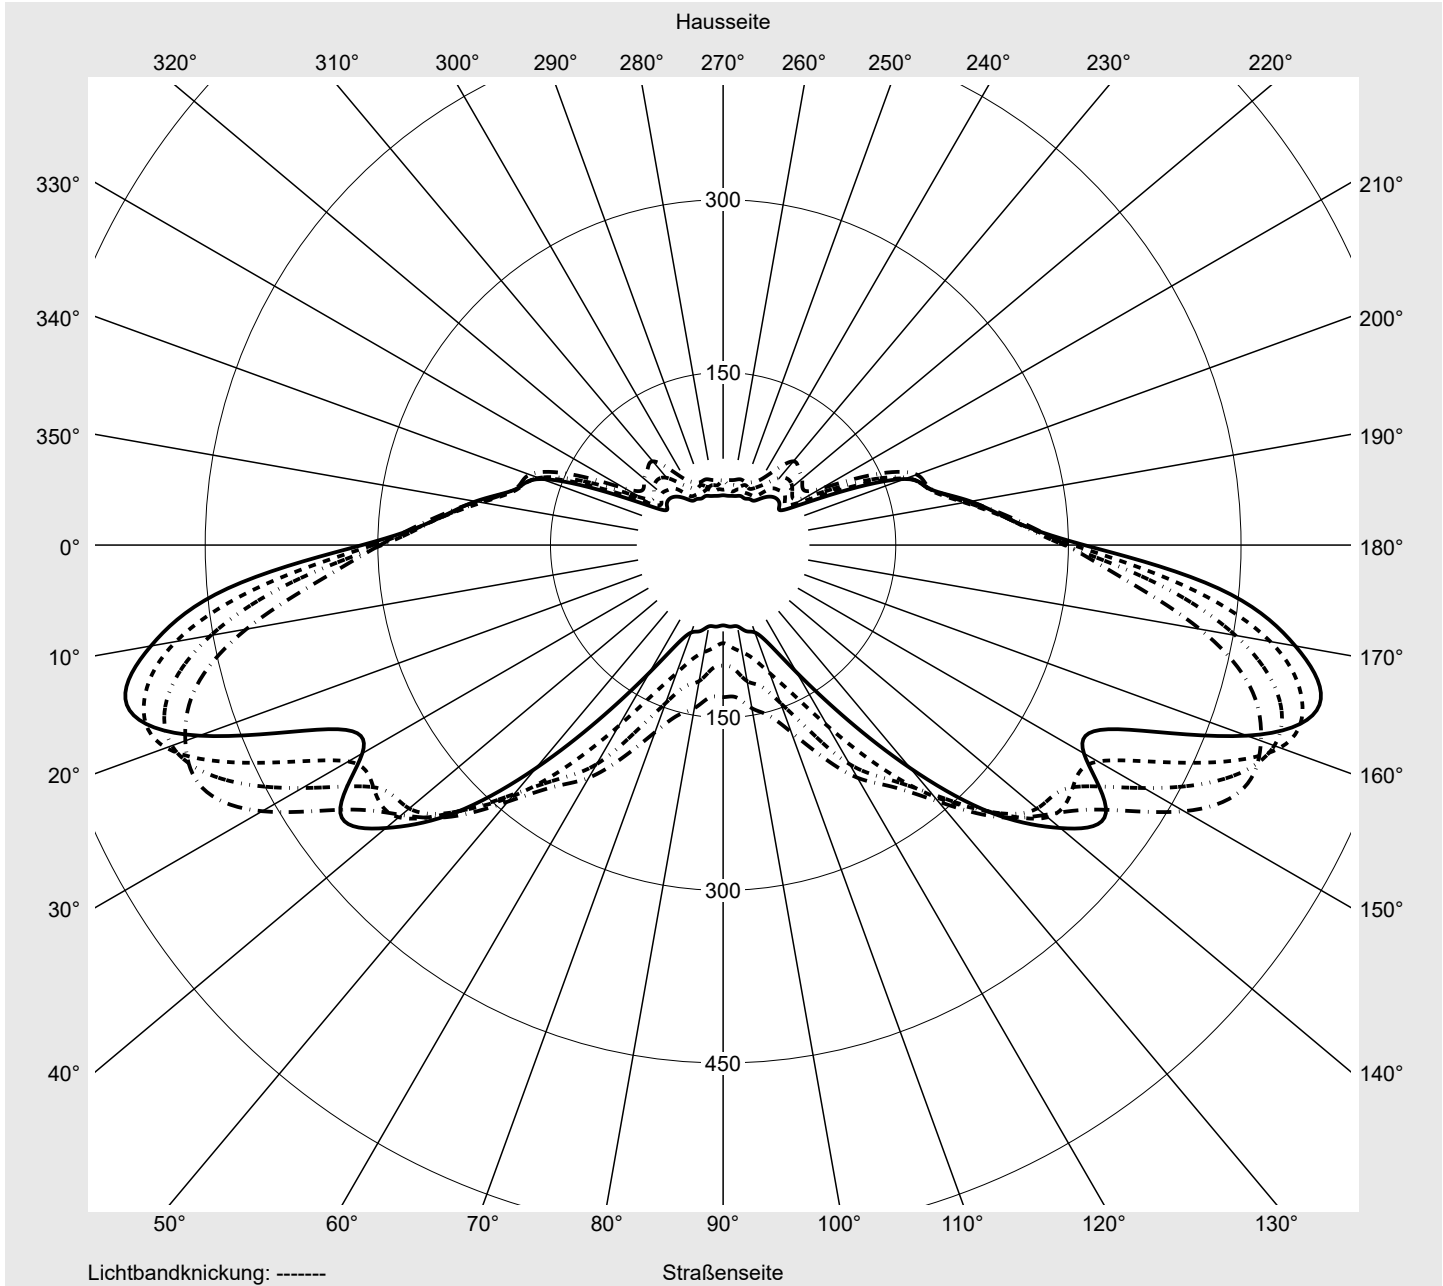

## Lichttechnischer Prüfbefund

**Familie**  
Streetlight 21 mini easy LED

**Bestell-Nr.:** 5XE6C33A08JB  
**EAN:** 4058352730447

**LP-Nummer**  
59082\_72

<b>Ausführung</b>	Mastansatz- / Mastaufsatzmontage
<b>Optik</b>	asymmetrisch, breit strahlend (ST0.8a G)
<b>Abdeckung</b>	Einscheibensicherheitsglas (ESG)
<b>Bestückung</b>	LED 3000 K   CRI ≥ 70
<b>Betriebsgerät</b>	EVG DIM
<b>Bemessungswerte</b>	Nettolichtstrom = 12830 lm Systemleistung = 87.3 W Lichtausbeute = 147 lm/W

**Seriendokumentation**  
23.08.2022

siteco

**Lichtstärke in cd/klm**

C180-0

C195-15

C200-20

C270-90

**Imax: 536 cd/klm**

**Leuchtenbetriebswirkungsgrade**

Eta	100.0%
Eta 0° - 90°	100.0%
Eta 90° - 180°	0.0%

**Lichtstärkeklasse nach EN13201-2**

Klasse:	G4
Imax 70°	493.9
Imax 80°	97.8
Imax 90°	0.0
Imax >90°	0.0
Imax >95°	0.0

**Messbedingungen**

### Lichttechnischer Prüfbefund

<b>Familie</b> Streetlight 21 mini easy LED	<b>Bestell-Nr.:</b> 5XE6C33A08JB <b>EAN:</b> 4058352730447	<b>LP-Nummer</b> 59082_72
--	---	------------------------------

**Kegelmantelkurven in cd/klm**    **KMK 60°**    **KMK 57.5°**    **KMK 55°**    **KMK 52.5°**