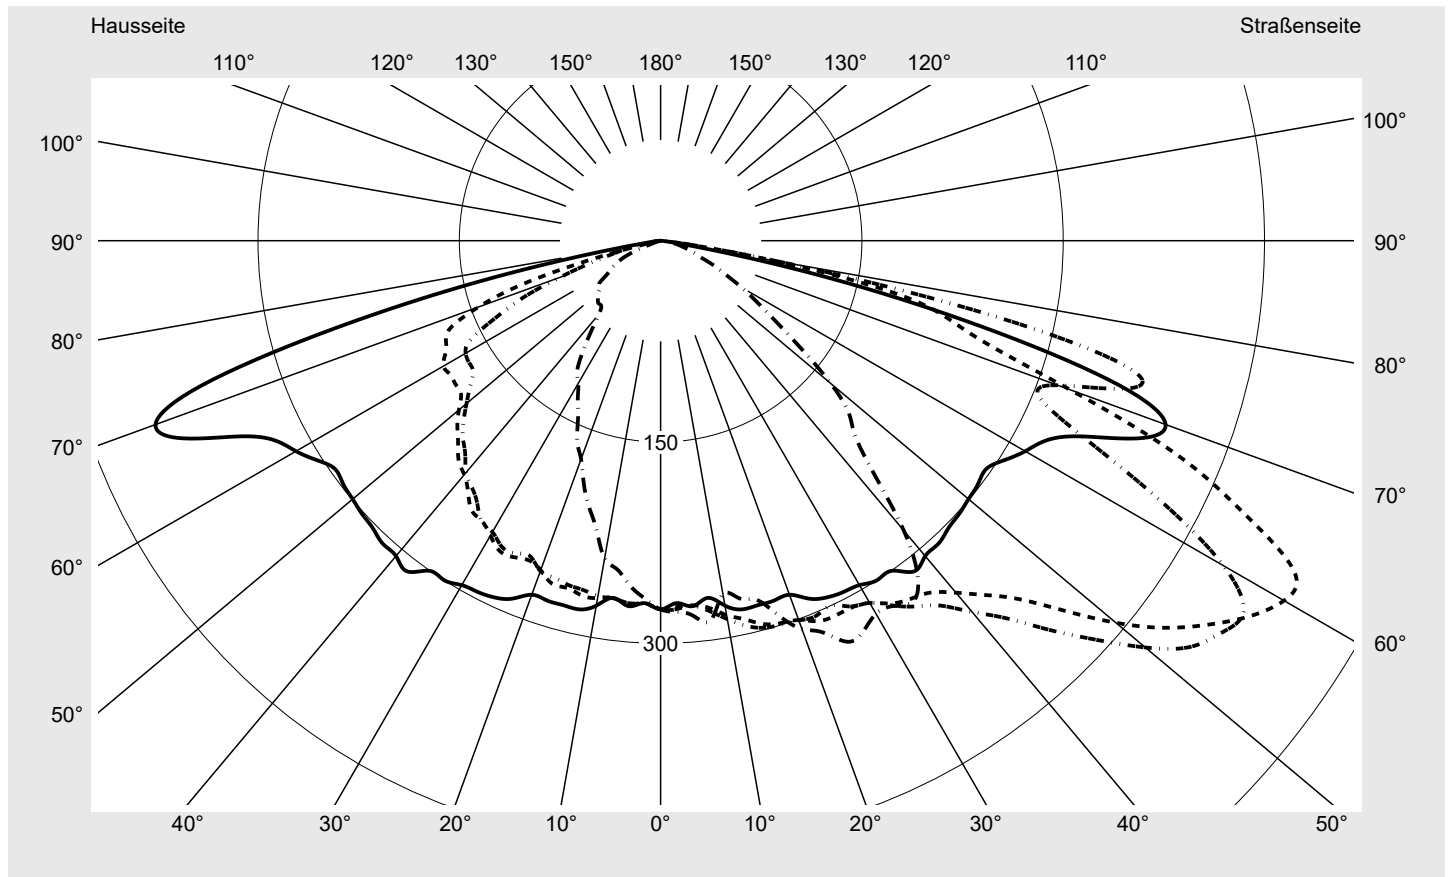

## Lichttechnischer Prüfbefund

**Familie**  
Streetlight 21 mini easy LED

**Bestell-Nr.:** 5XE6C33A08JB  
**EAN:** 4058352730447

**LP-Nummer**  
59082\_72

<b>Ausführung</b>	Mastansatz- / Mastaufsatzmontage
<b>Optik</b>	asymmetrisch, breit strahlend (ST0.8a G)
<b>Abdeckung</b>	Einscheibensicherheitsglas (ESG)
<b>Bestückung</b>	LED 3000 K   CRI ≥ 70
<b>Betriebsgerät</b>	EVG DIM
<b>Bemessungswerte</b>	Nettolichtstrom = 12830 lm Systemleistung = 87.3 W Lichtausbeute = 147 lm/W

**Seriendokumentation**  
23.08.2022

siteco

**Lichtstärke in cd/klm**

C180-0

C195-15

C200-20

C270-90

**Imax: 536 cd/klm**

**Leuchtenbetriebswirkungsgrade**

Eta	100.0%
Eta 0° - 90°	100.0%
Eta 90° - 180°	0.0%

**Lichtstärkeklasse nach EN13201-2**

Klasse:	G4
Imax 70°	493.9
Imax 80°	97.8
Imax 90°	0.0
Imax >90°	0.0
Imax >95°	0.0

**Messbedingungen**

### Lichttechnischer Prüfbefund

<b>Familie</b> Streetlight 21 mini easy LED	<b>Bestell-Nr.:</b> 5XE6C33A08JB <b>EAN:</b> 4058352730447	<b>LP-Nummer</b> 59082_72
--	---	------------------------------

**Kegelmantelkurven in cd/klm**    **KMK 60°**    **KMK 57.5°**    **KMK 55°**    **KMK 52.5°**