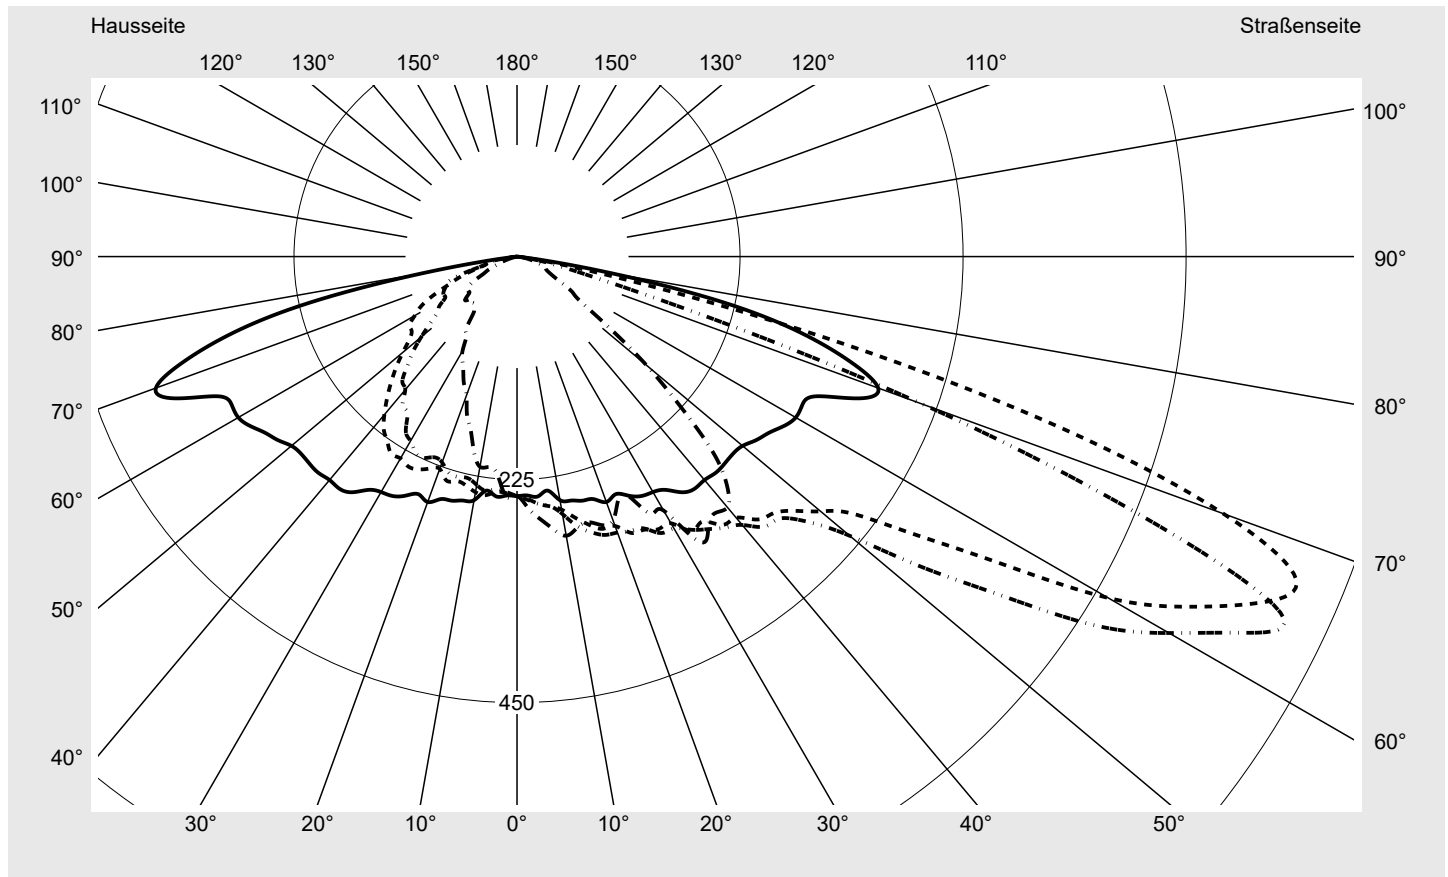

## Lichttechnischer Prüfbefund

**Familie**  
**Streetlight 21 mini easy LED**

**Bestell-Nr.: 5XE6C33A08HB**  
**EAN: 4058352730430**

**LP-Nummer**  
**59081\_814**

**Ausführung** Mastansatz- / Mastaufsatzmontage  
**Optik** asymmetrisch, breit strahlend (ST0.8a)  
**Abdeckung** Einscheibensicherheitsglas (ESG)  
**Bestückung** LED 3000 K | CRI ≥ 70  
**Betriebsgerät** EVG DIM  
**Bemessungswerte** Nettolichtstrom = 9040 lm  
 Systemleistung = 66.0 W  
 Lichtausbeute = 137 lm/W

**Seriendokumentation**  
18.07.2022

**siteco**

**Lichtstärke in cd/klm**

**C180-0**

**C200-20**

**C205-25**

**C270-90**

**Imax: 851 cd/klm**

**Leuchtenbetriebswirkungsgrade**

Eta	100.0%
Eta 0° - 90°	100.0%
Eta 90° - 180°	0.0%

**Lichtstärkeklasse nach EN13201-2**

Klasse:	G3
Imax 70°	826.1
Imax 80°	99.6
Imax 90°	0.0
Imax >90°	0.0
Imax >95°	0.0

**Messbedingungen**