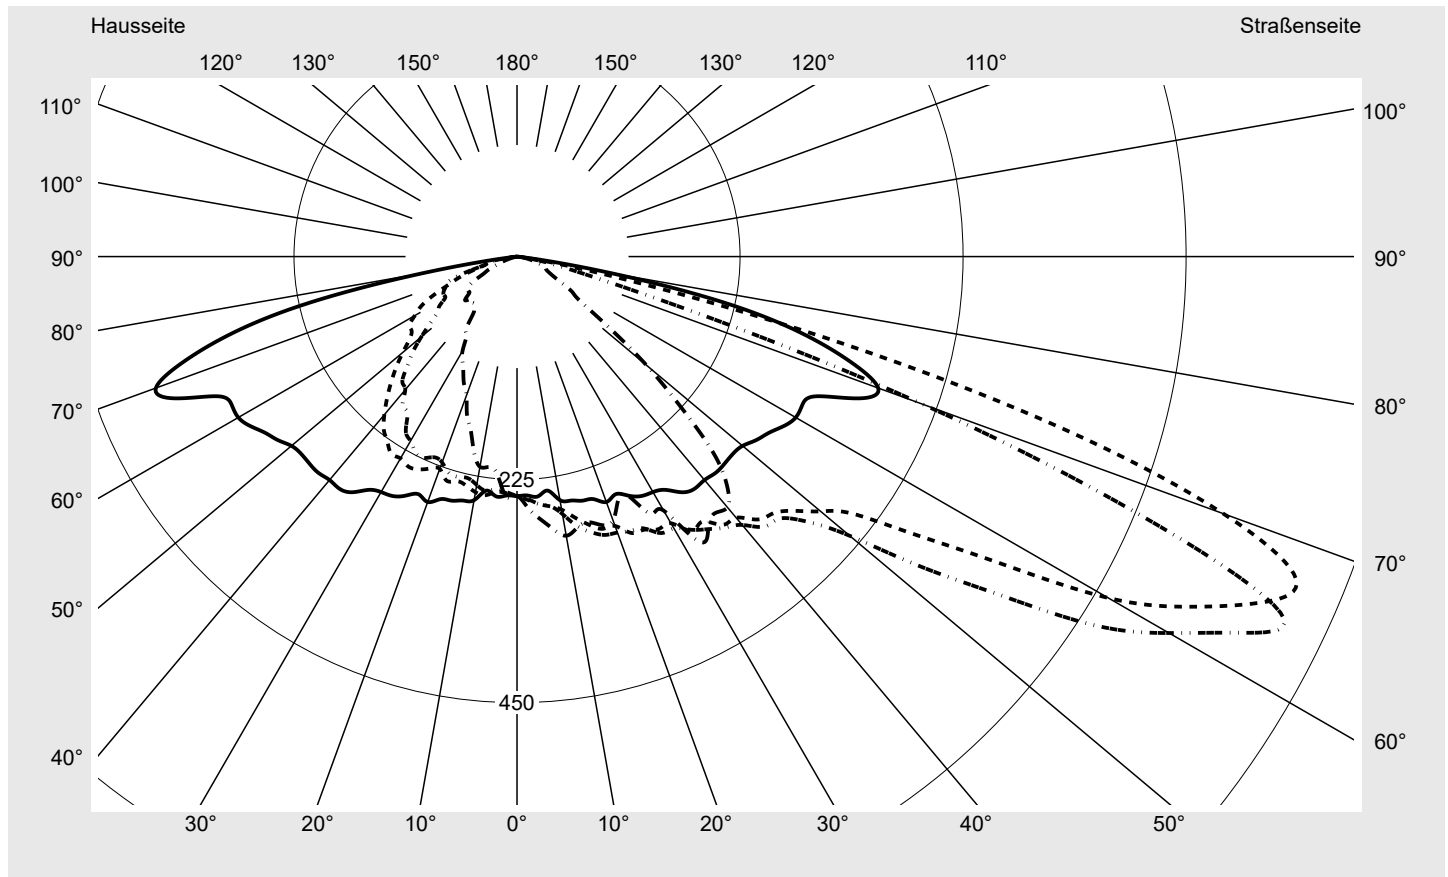

Lichttechnischer Prüfbefund

Familie
Streetlight 21 mini easy LED

Bestell-Nr.: 5XE6C33A08GB
EAN: 4058352730423

LP-Nummer
59081_809

Ausführung Mastansatz- / Mastaufsatzmontage
Optik asymmetrisch, breit strahlend (ST0.8a)
Abdeckung Einscheibensicherheitsglas (ESG)
Bestückung LED 3000 K | CRI ≥ 70
Betriebsgerät EVG DIM
Bemessungswerte Nettolichtstrom = 5940 lm
Systemleistung = 40.4 W
Lichtausbeute = 147 lm/W

Seriendokumentation
18.07.2022

siteco

Lichtstärke in cd/klm

C180-0

C200-20

C205-25

C270-90

Imax: 851 cd/klm

Leuchtenbetriebswirkungsgrade

Eta 100.0%
Eta 0° - 90° 100.0%
Eta 90° - 180° 0.0%

Lichtstärkeklasse nach EN13201-2

Klasse: G3
Imax 70° 826.1
Imax 80° 99.6
Imax 90° 0.0
Imax >90° 0.0
Imax >95° 0.0

Messbedingungen

DIN EN 13032 und DIN 5032

Lichttechnischer Prüfbefund

Familie Streetlight 21 mini easy LED	Bestell-Nr.: 5XE6C33A08GB EAN: 4058352730423	LP-Nummer 59081_809
--	---	-------------------------------

Kegelmantelkurven in cd/klm **KMK 67,5°** **KMK 65°** **KMK 62,5°** **KMK 60°** **siteco**