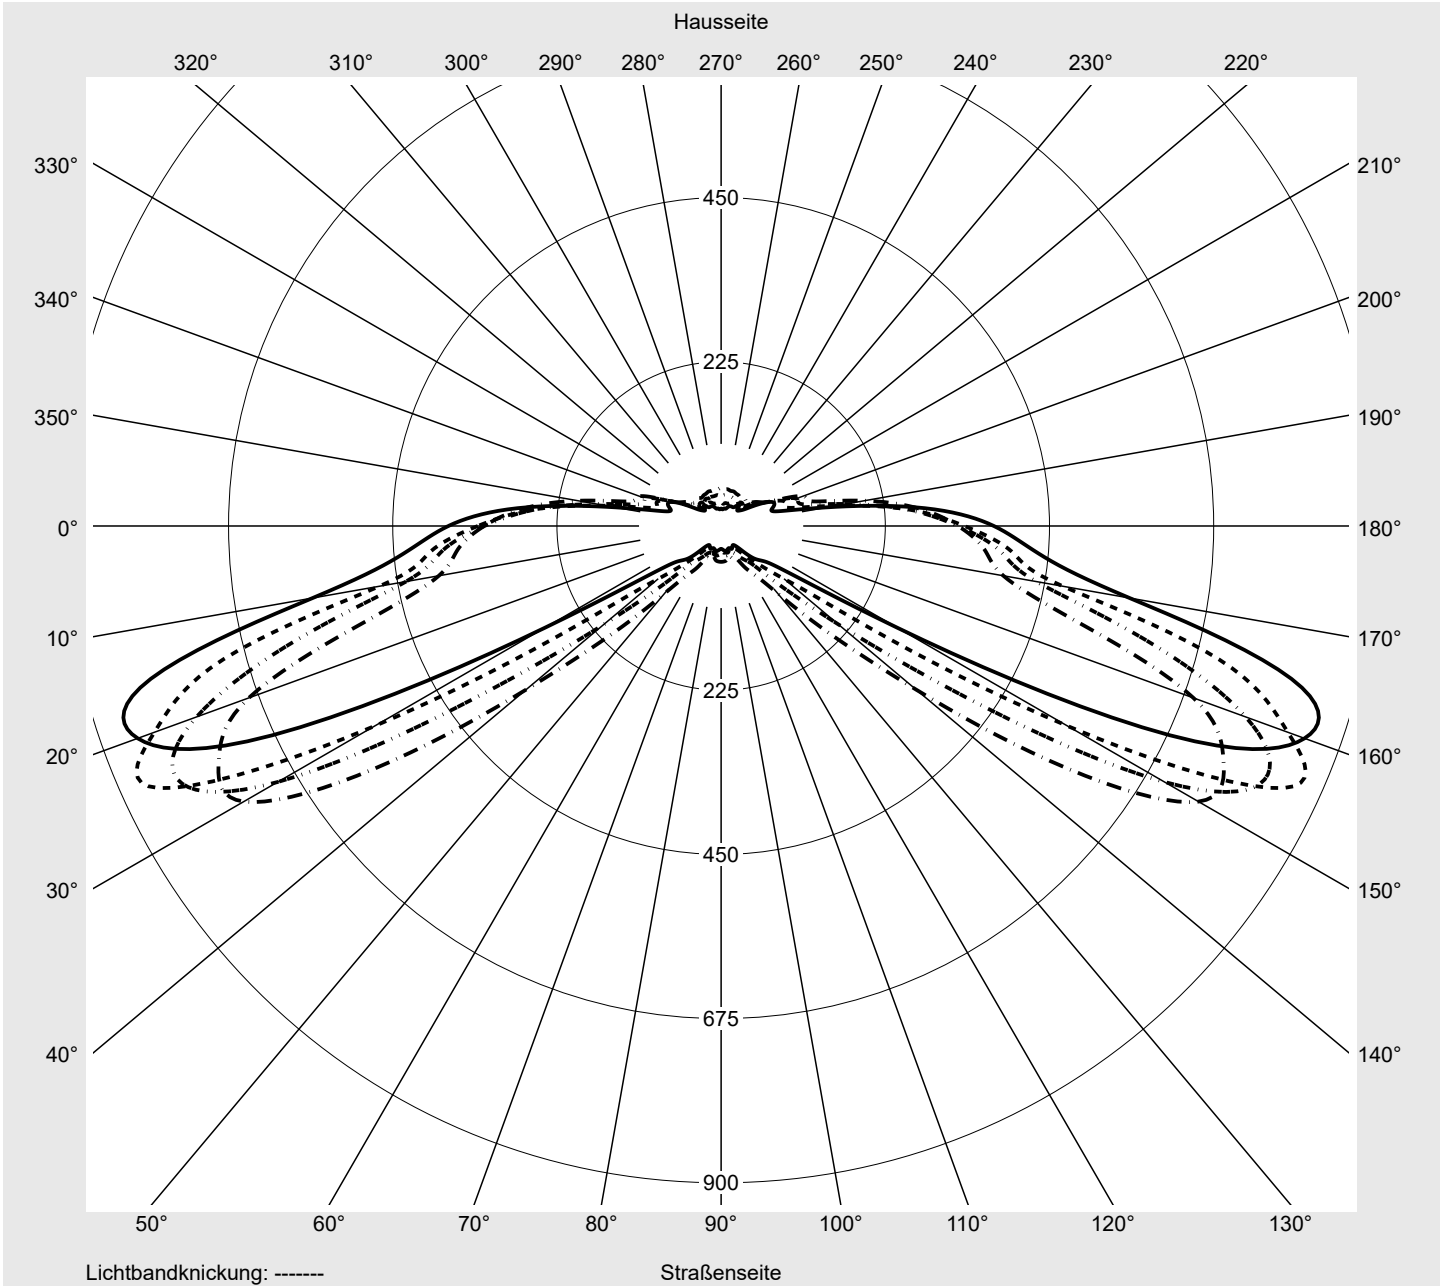

Lichttechnischer Prüfbefund

Familie
Streetlight 21 mini easy LED

Bestell-Nr.: 5XE6C33A08GB
EAN: 4058352730423

LP-Nummer
59081_809

Ausführung Mastansatz- / Mastaufsatzmontage
Optik asymmetrisch, breit strahlend (ST0.8a)
Abdeckung Einscheibensicherheitsglas (ESG)
Bestückung LED 3000 K | CRI ≥ 70
Betriebsgerät EVG DIM
Bemessungswerte Nettolichtstrom = 5940 lm
Systemleistung = 40.4 W
Lichtausbeute = 147 lm/W

Seriendokumentation
18.07.2022

siteco

Lichtstärke in cd/klm

C180-0

C200-20

C205-25

C270-90

Imax: 851 cd/klm

Leuchtenbetriebswirkungsgrade

Eta 100.0%
Eta 0° - 90° 100.0%
Eta 90° - 180° 0.0%

Lichtstärkeklasse nach EN13201-2

Klasse: G3
Imax 70° 826.1
Imax 80° 99.6
Imax 90° 0.0
Imax >90° 0.0
Imax >95° 0.0

Messbedingungen

DIN EN 13032 und DIN 5032

Lichttechnischer Prüfbefund

Familie Streetlight 21 mini easy LED	Bestell-Nr.: 5XE6C33A08GB EAN: 4058352730423	LP-Nummer 59081_809
--	---	-------------------------------

Kegelmantelkurven in cd/klm **KMK 67,5°** **KMK 65°** **KMK 62,5°** **KMK 60°** **siteco**