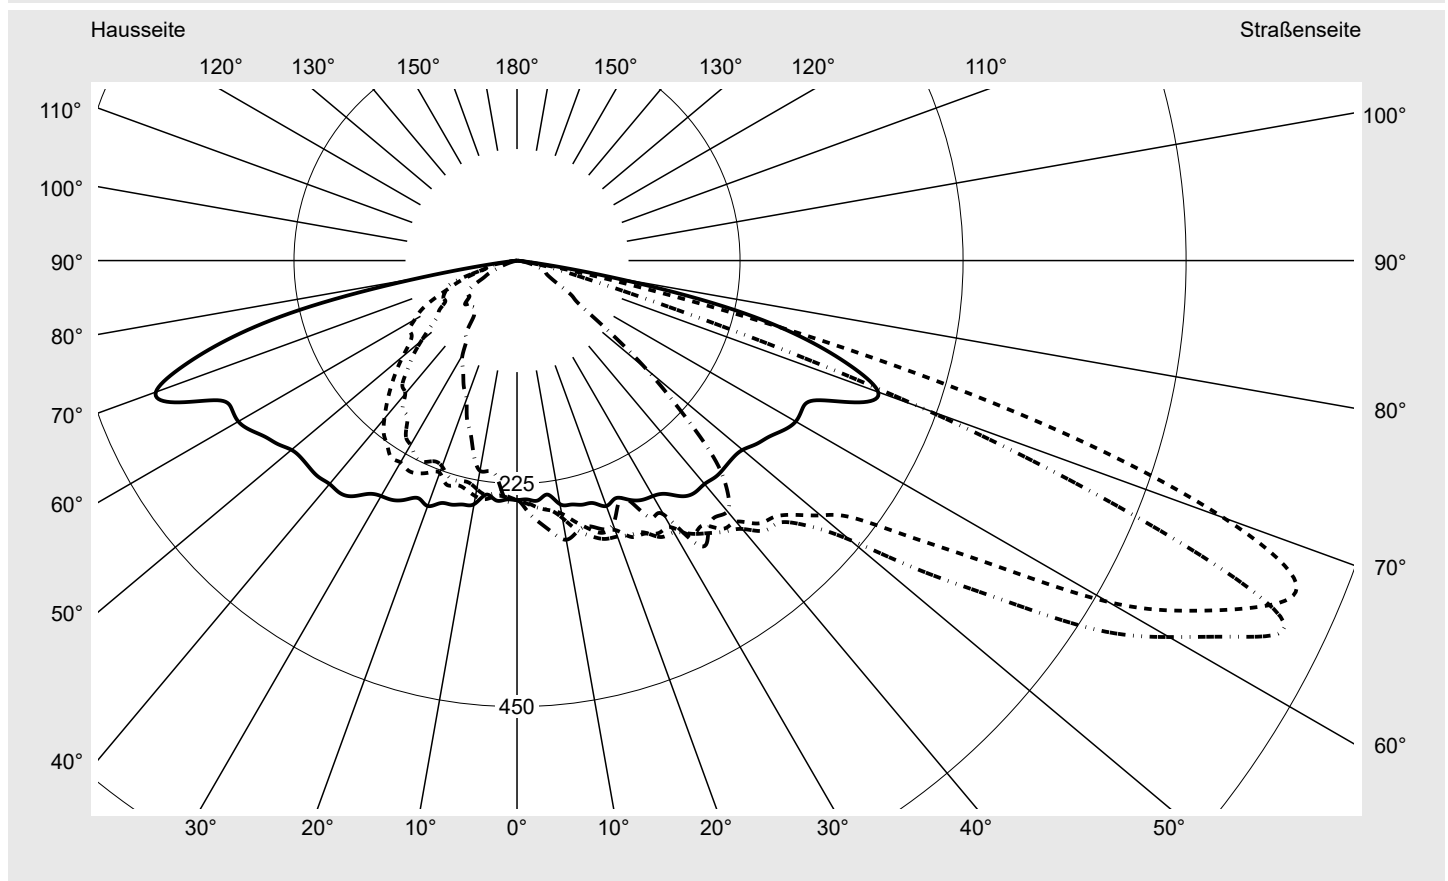

Lichttechnischer Prüfbefund

Familie
Streetlight 21 mini easy LED

Bestell-Nr.: 5XE6C23A08HB
EAN: 4058352730416

LP-Nummer
59081_813

Ausführung Mastansatz- / Mastaufsatzmontage
Optik asymmetrisch, breit strahlend (ST0.8a)
Abdeckung Einscheibensicherheitsglas (ESG)
Bestückung LED 2200 K | CRI ≥ 70
Betriebsgerät EVG DIM
Bemessungswerte Nettolichtstrom = 7490 lm
 Systemleistung = 66.0 W
 Lichtausbeute = 113.5 lm/W

Seriendokumentation
18.07.2022

siteco

Lichtstärke in cd/klm

C180-0

C200-20

C205-25

C270-90

Imax: 851 cd/klm

Leuchtenbetriebswirkungsgrade

Eta 100.0%
 Eta 0° - 90° 100.0%
 Eta 90° - 180° 0.0%

Lichtstärkeklasse nach EN13201-2

Klasse: G3
 Imax 70° 826.1
 Imax 80° 99.6
 Imax 90° 0.0
 Imax >90° 0.0
 Imax >95° 0.0

Messbedingungen

DIN EN 13032 und DIN 5032

Lichttechnischer Prüfbefund

Familie Streetlight 21 mini easy LED	Bestell-Nr.: 5XE6C23A08HB EAN: 4058352730416	LP-Nummer 59081_813
Kegelmantelkurven in cd/klm		
KMK 67.5° KMK 65° KMK 62.5° KMK 60°		
siteco		