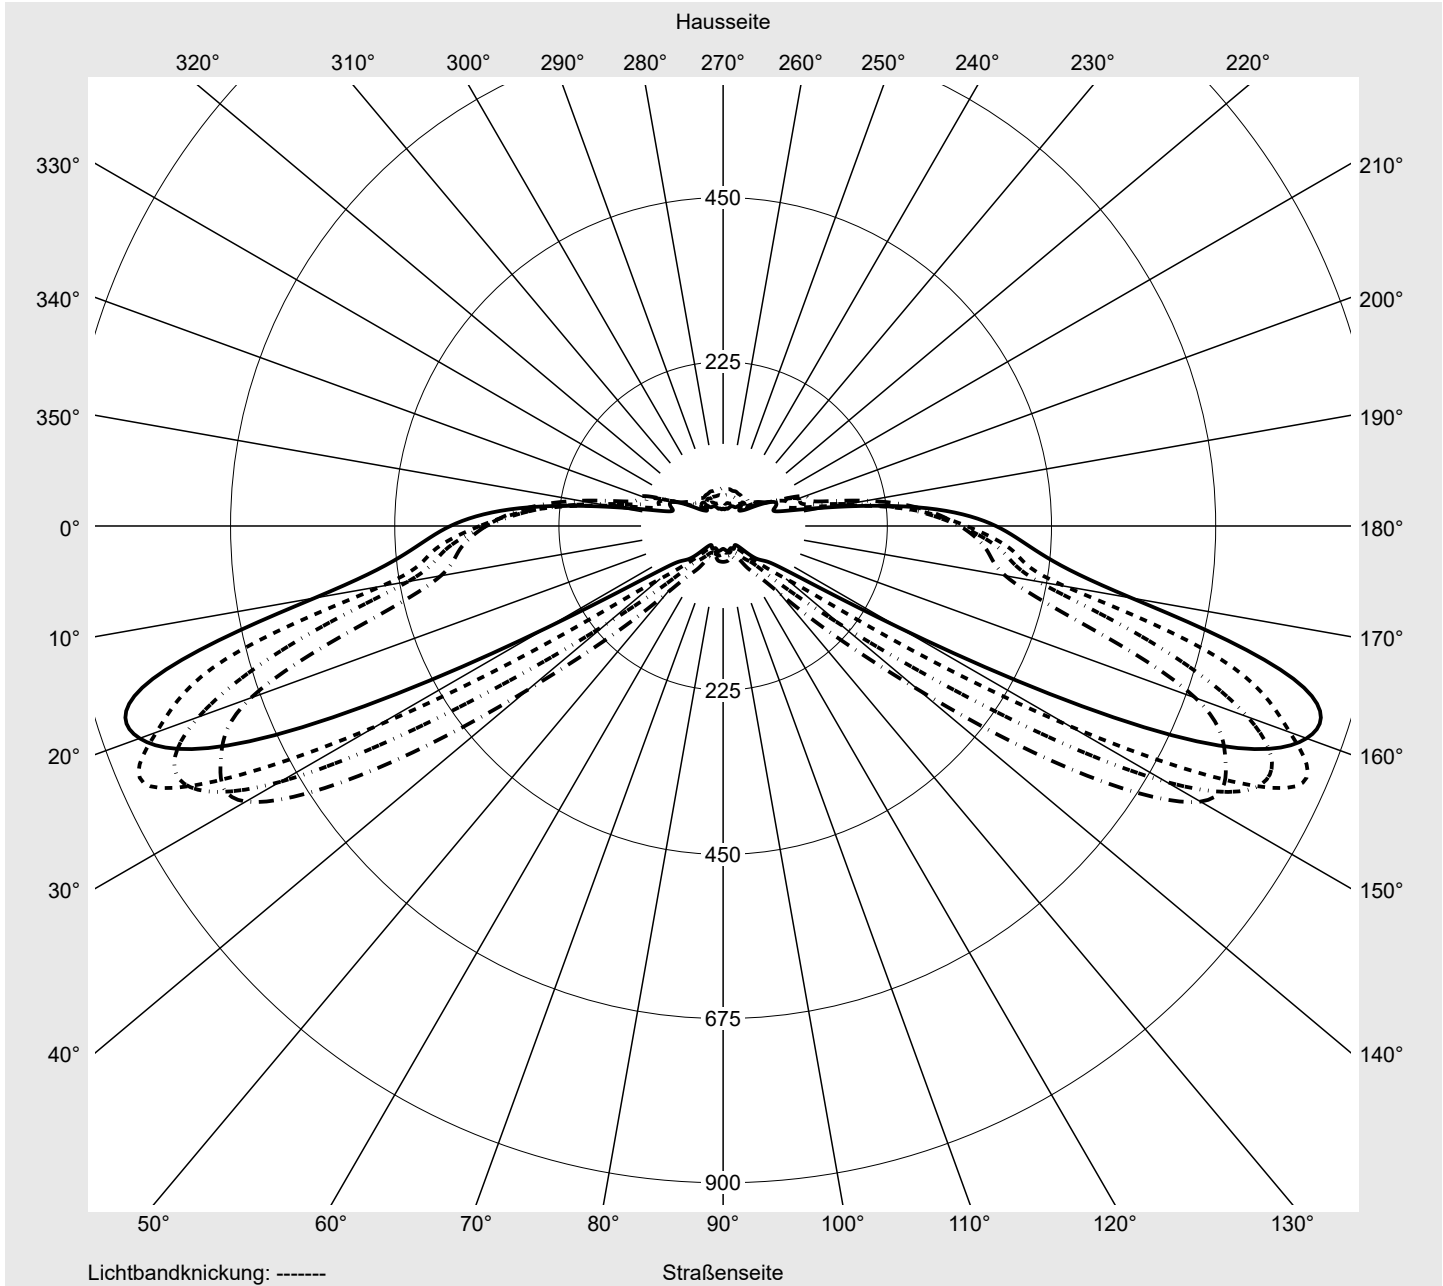

Lichttechnischer Prüfbefund

Familie
Streetlight 21 mini easy LED

Bestell-Nr.: 5XE6C23A08HB
EAN: 4058352730416

LP-Nummer
59081_813

Ausführung Mastansatz- / Mastaufsatzmontage
Optik asymmetrisch, breit strahlend (ST0.8a)
Abdeckung Einscheibensicherheitsglas (ESG)
Bestückung LED 2200 K | CRI ≥ 70
Betriebsgerät EVG DIM
Bemessungswerte Nettolichtstrom = 7490 lm
 Systemleistung = 66.0 W
 Lichtausbeute = 113.5 lm/W

Seriendokumentation
18.07.2022

siteco

Lichtstärke in cd/klm

C180-0

C200-20

C205-25

C270-90

Imax: 851 cd/klm

Leuchtenbetriebswirkungsgrade

Eta 100.0%
 Eta 0° - 90° 100.0%
 Eta 90° - 180° 0.0%

Lichtstärkeklasse nach EN13201-2

Klasse: G3
 Imax 70° 826.1
 Imax 80° 99.6
 Imax 90° 0.0
 Imax >90° 0.0
 Imax >95° 0.0

Messbedingungen

DIN EN 13032 und DIN 5032

Lichttechnischer Prüfbefund

Familie Streetlight 21 mini easy LED	Bestell-Nr.: 5XE6C23A08HB EAN: 4058352730416	LP-Nummer 59081_813
Kegelmantelkurven in cd/klm		
KMK 67.5° KMK 65° KMK 62.5° KMK 60°		
siteco		