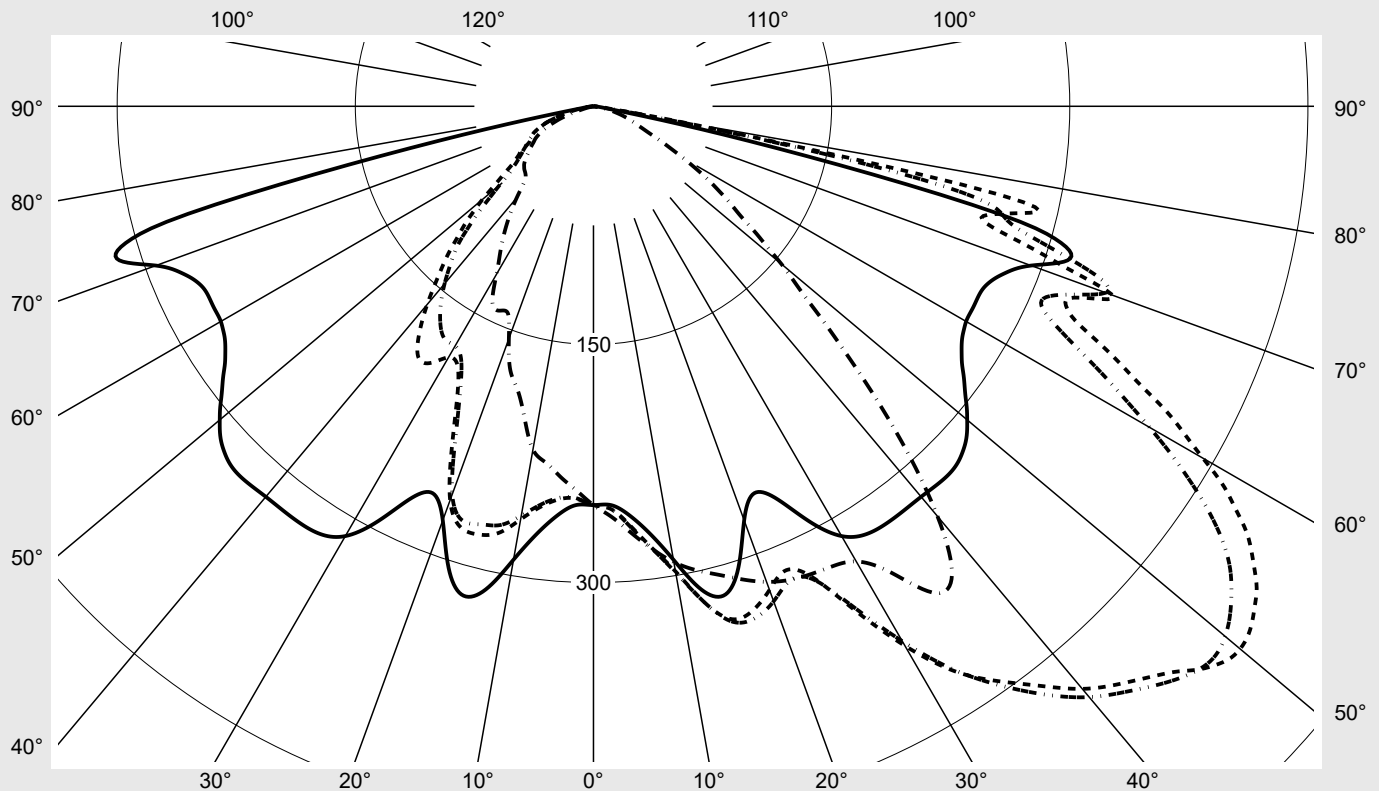

Lichttechnischer Prüfbefund

Familie
Streetlight 21 mini easy LED

Bestell-Nr.: 5XE6B43A08JB
EAN: 4058352730409

LP-Nummer
59074_73

Ausführung Mastansatz- / Mastaufsatzmontage
Optik asymmetrisch, breit strahlend (ST0.5a G)
Abdeckung Einscheibensicherheitsglas (ESG)
Bestückung LED 4000 K | CRI ≥ 70
Betriebsgerät EVG DIM
Bemessungswerte Nettolichtstrom = 13390 lm
 Systemleistung = 87.3 W
 Lichtausbeute = 153.4 lm/W

Seriendokumentation
23.08.2022

siteco

Lichtstärke in cd/klm

C180-0

C210-30

C212,5-32,5

C270-90

Imax: 532 cd/klm

Hausseite

Straßenseite

Leuchtenbetriebswirkungsgrade

Eta 100.0%
 Eta 0° - 90° 100.0%
 Eta 90° - 180° 0.0%

Lichtstärkeklasse nach EN13201-2

Klasse: G4
 Imax 70° 466.0
 Imax 80° 84.5
 Imax 90° 0.0
 Imax >90° 0.0
 Imax >95° 0.0

Kegelmantelkurven in cd/klm **KMK 50°** **KMK 49°** **KMK 48°** **KMK 47°**

Lichttechnischer Prüfbefund

Familie Streetlight 21 mini easy LED	Bestell-Nr.: 5XE6B43A08JB EAN: 4058352730409	LP-Nummer 59074_73
Wertetabelle Lichtstärkemessung		Maximale Lichtstärke
		siteco