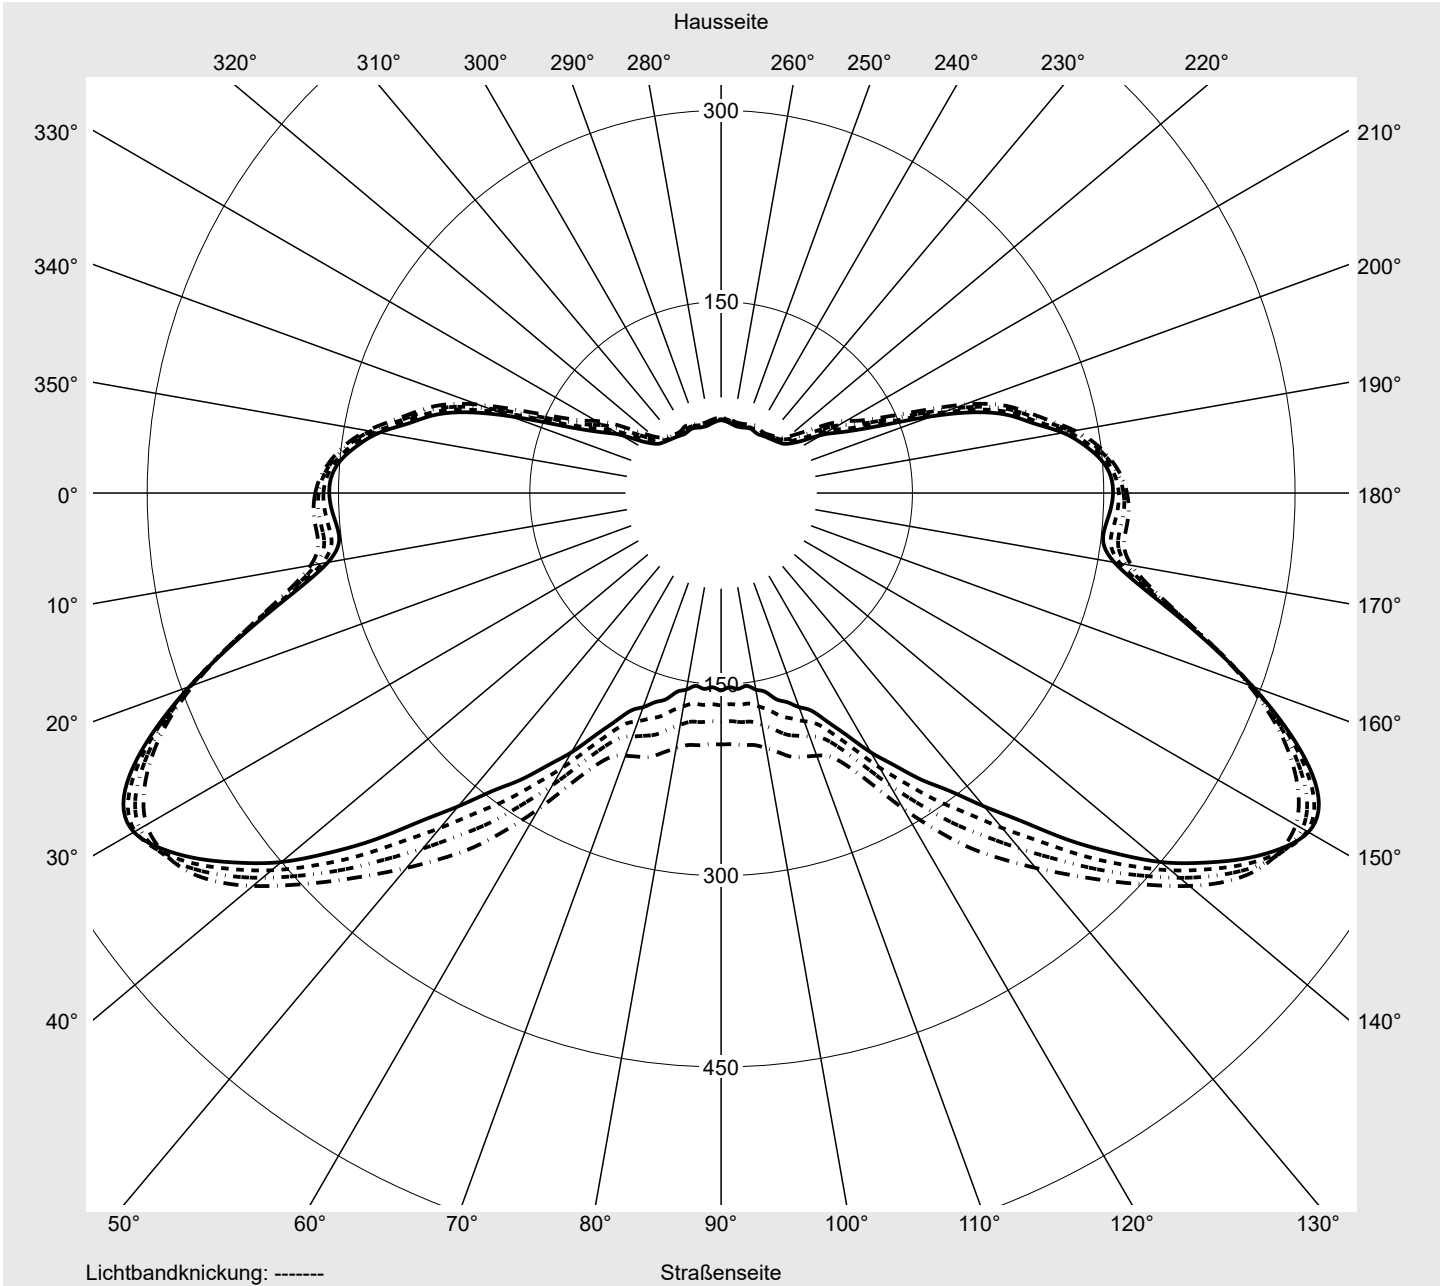

Lichttechnischer Prüfbefund

Familie
Streetlight 21 mini easy LED

Bestell-Nr.: 5XE6B43A08JB
EAN: 4058352730409

LP-Nummer
59074_73

Ausführung Mastansatz- / Mastaufsatzmontage
Optik asymmetrisch, breit strahlend (ST0.5a G)
Abdeckung Einscheibensicherheitsglas (ESG)
Bestückung LED 4000 K | CRI ≥ 70
Betriebsgerät EVG DIM
Bemessungswerte Nettolichtstrom = 13390 lm
 Systemleistung = 87.3 W
 Lichtausbeute = 153.4 lm/W

Hausseite

Straßenseite

Leuchtenbetriebswirkungsgrade

Eta 100.0%
 Eta 0° - 90° 100.0%
 Eta 90° - 180° 0.0%

Lichtstärkeklasse nach EN13201-2

Klasse: G4
 Imax 70° 466.0
 Imax 80° 84.5
 Imax 90° 0.0
 Imax >90° 0.0
 Imax >95° 0.0

Messbedingungen

DIN EN 13032 und DIN 5032

Lichttechnischer Prüfbefund

Familie Streetlight 21 mini easy LED	Bestell-Nr.: 5XE6B43A08JB EAN: 4058352730409	LP-Nummer 59074_73
--	---	------------------------------

Kegelmantelkurven in cd/klm **KMK 50°** **KMK 49°** **KMK 48°** **KMK 47°**

Lichttechnischer Prüfbefund

Familie Streetlight 21 mini easy LED	Bestell-Nr.: 5XE6B43A08JB EAN: 4058352730409	LP-Nummer 59074_73
Wertetabelle Lichtstärkemessung		Maximale Lichtstärke
		siteco