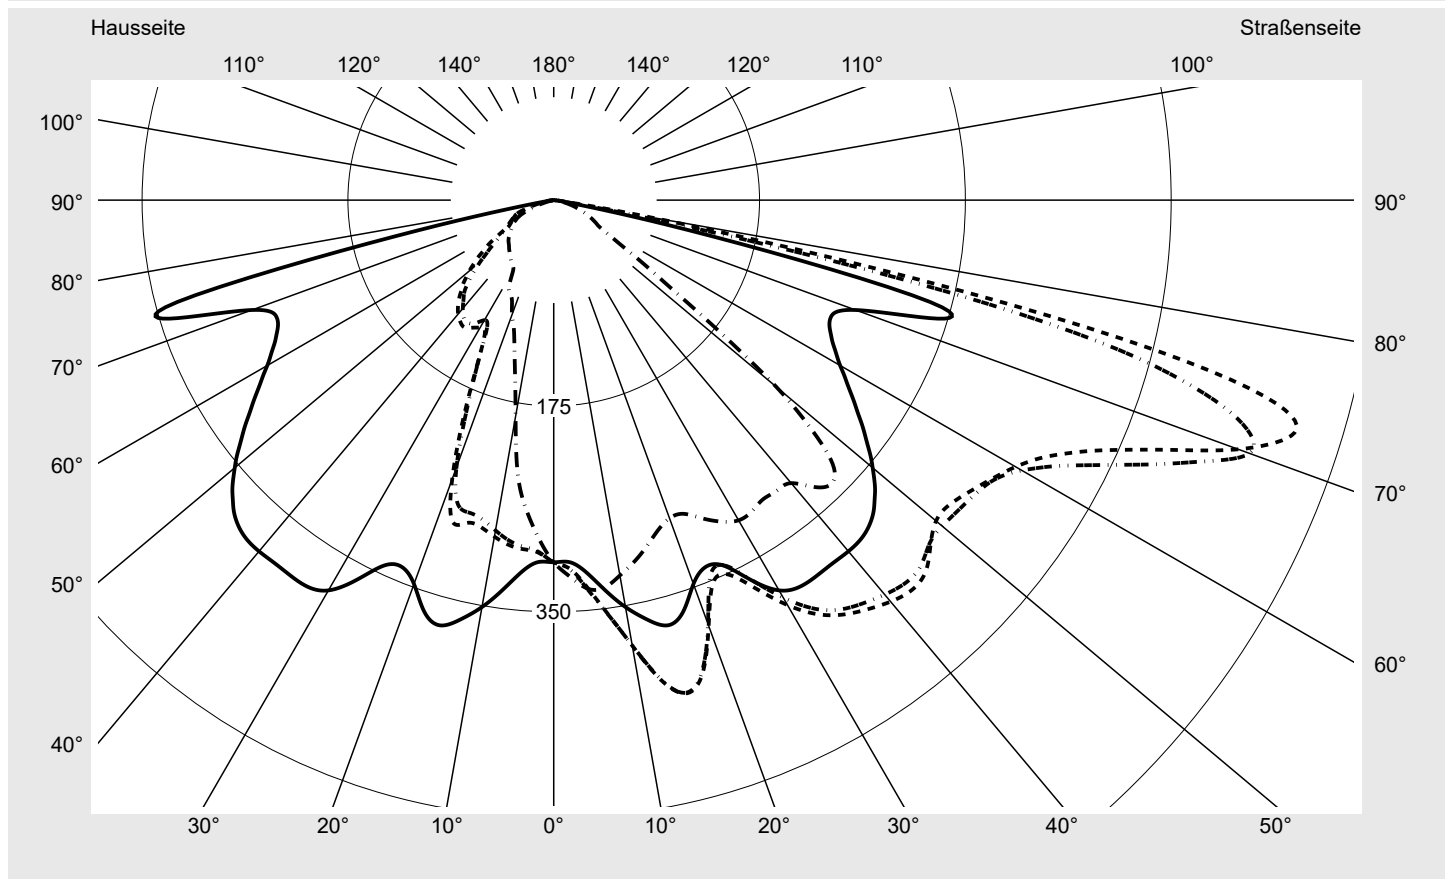

Lichttechnischer Prüfbefund

Familie
Streetlight 21 mini easy LED

Bestell-Nr.: 5XE6B43A08HB
EAN: 4058352730393

LP-Nummer
59065_810

Ausführung	Mastansatz- / Mastaufsatzmontage
Optik	asymmetrisch, breit strahlend (ST0.5a)
Abdeckung	Einscheibensicherheitsglas (ESG)
Bestückung	LED 4000 K CRI ≥ 70
Betriebsgerät	EVG DIM
Bemessungswerte	Nettolichtstrom = 9430 lm Systemleistung = 66.0 W Lichtausbeute = 142.9 lm/W

Seriendokumentation
18.07.2022

sitEco

Lichtstärke in cd/klm

C180-0

C205-25

C207,5-27,5

C270-90

Imax: 661 cd/klm

Leuchtenbetriebswirkungsgrade

Eta	100.0%
Eta 0° - 90°	100.0%
Eta 90° - 180°	0.0%

Lichtstärkeklasse nach EN13201-2

Klasse:	G3
Imax 70°	629.6
Imax 80°	99.6
Imax 90°	0.0
Imax >90°	0.0
Imax >95°	0.0

Messbedingungen