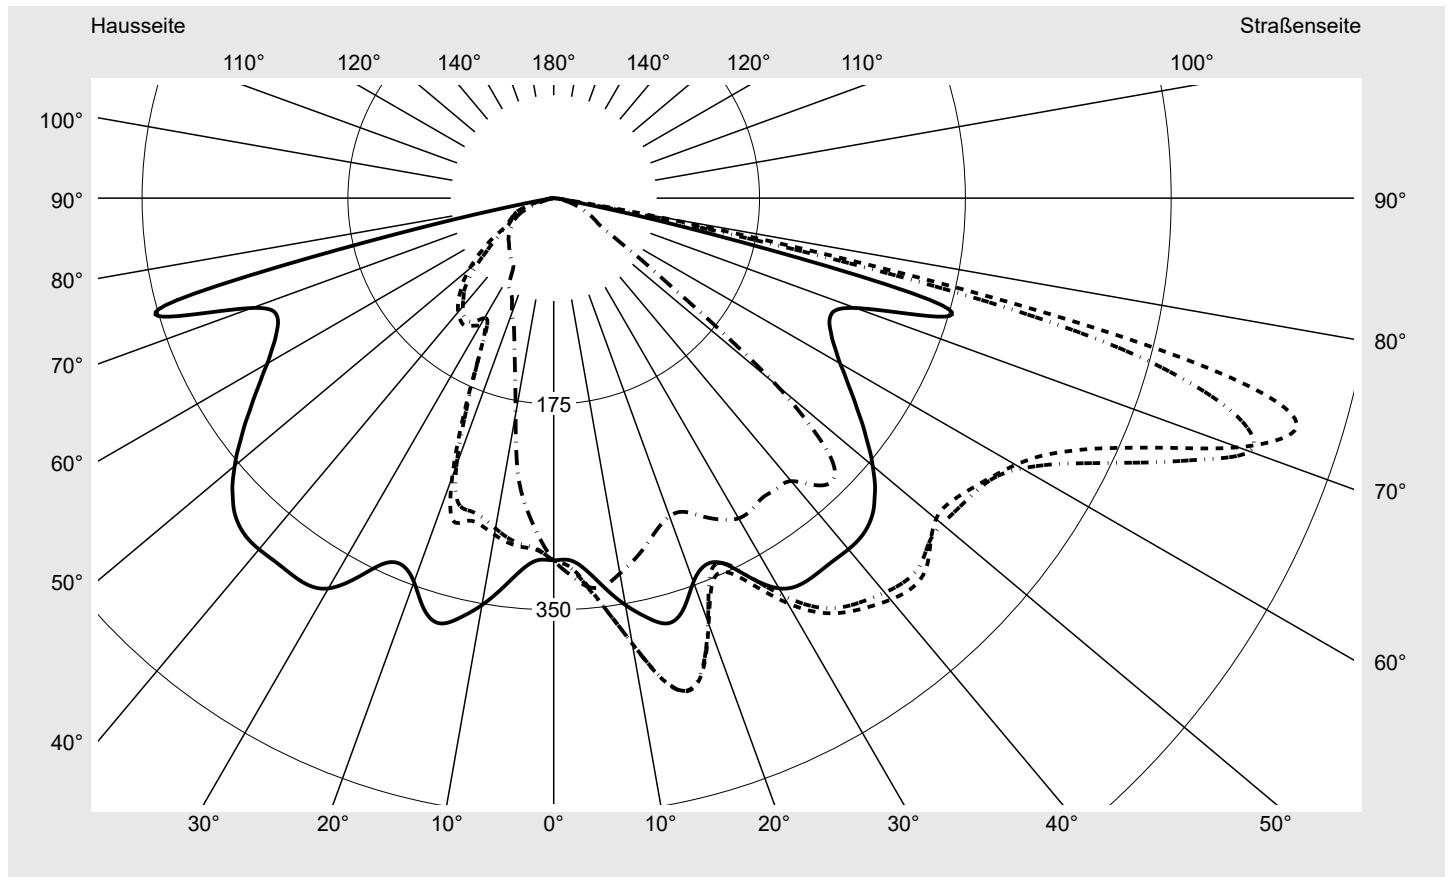

## Lichttechnischer Prüfbefund

**Familie**  
Streetlight 21 mini easy LED

**Bestell-Nr.:** 5XE6B43A08GB  
**EAN:** 4058352730386

**LP-Nummer**  
59065\_805

<b>Ausführung</b>	Mastansatz- / Mastaufsatzmontage
<b>Optik</b>	asymmetrisch, breit strahlend (ST0.5a)
<b>Abdeckung</b>	Einscheibensicherheitsglas (ESG)
<b>Bestückung</b>	LED 4000 K   CRI ≥ 70
<b>Betriebsgerät</b>	EVG DIM
<b>Bemessungswerte</b>	Nettolichtstrom = 6180 lm Systemleistung = 40.4 W Lichtausbeute = 153 lm/W

**Seriendokumentation**  
18.07.2022

sitEco

**Lichtstärke in cd/klm**

**C180-0**

**C205-25**

**C207,5-27,5**

**C270-90**

**Imax: 661 cd/klm**

**Leuchtenbetriebswirkungsgrade**

Eta	100.0%
Eta 0° - 90°	100.0%
Eta 90° - 180°	0.0%

**Lichtstärkeklasse nach EN13201-2**

Klasse:	G3
Imax 70°	629.6
Imax 80°	99.6
Imax 90°	0.0
Imax >90°	0.0
Imax >95°	0.0

**Messbedingungen**