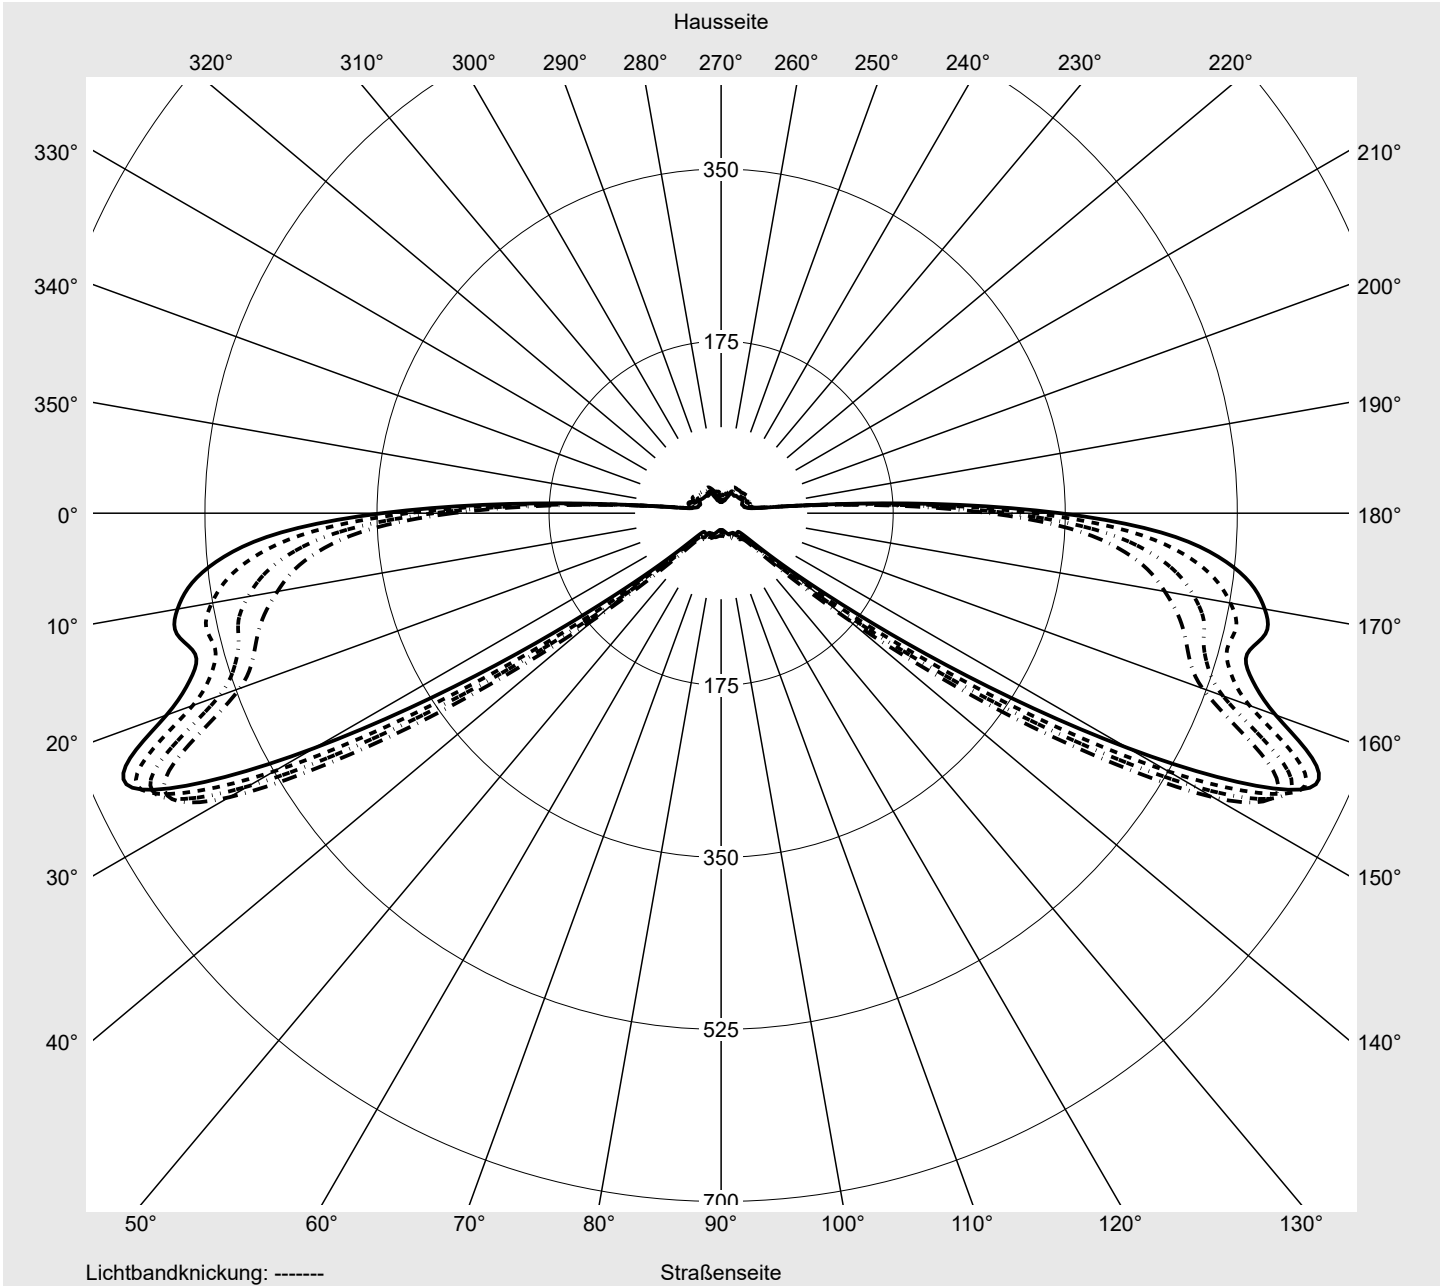

Lichttechnischer Prüfbefund

Familie Streetlight 21 mini easy LED	Bestell-Nr.: 5XE6B43A08GB EAN: 4058352730386	LP-Nummer 59065_805

Kegelmantelkurven in cd/klm   **KMK 73°**   **KMK 72°**   **KMK 71°**   **KMK 70°**   **siteco**

Lichttechnischer Prüfbefund

Familie Streetlight 21 mini easy LED	Bestell-Nr.: 5XE6B43A08GB EAN: 4058352730386	LP-Nummer 59065_805
Wertetabelle Lichtstärkemessung		Maximale Lichtstärke
		siteco