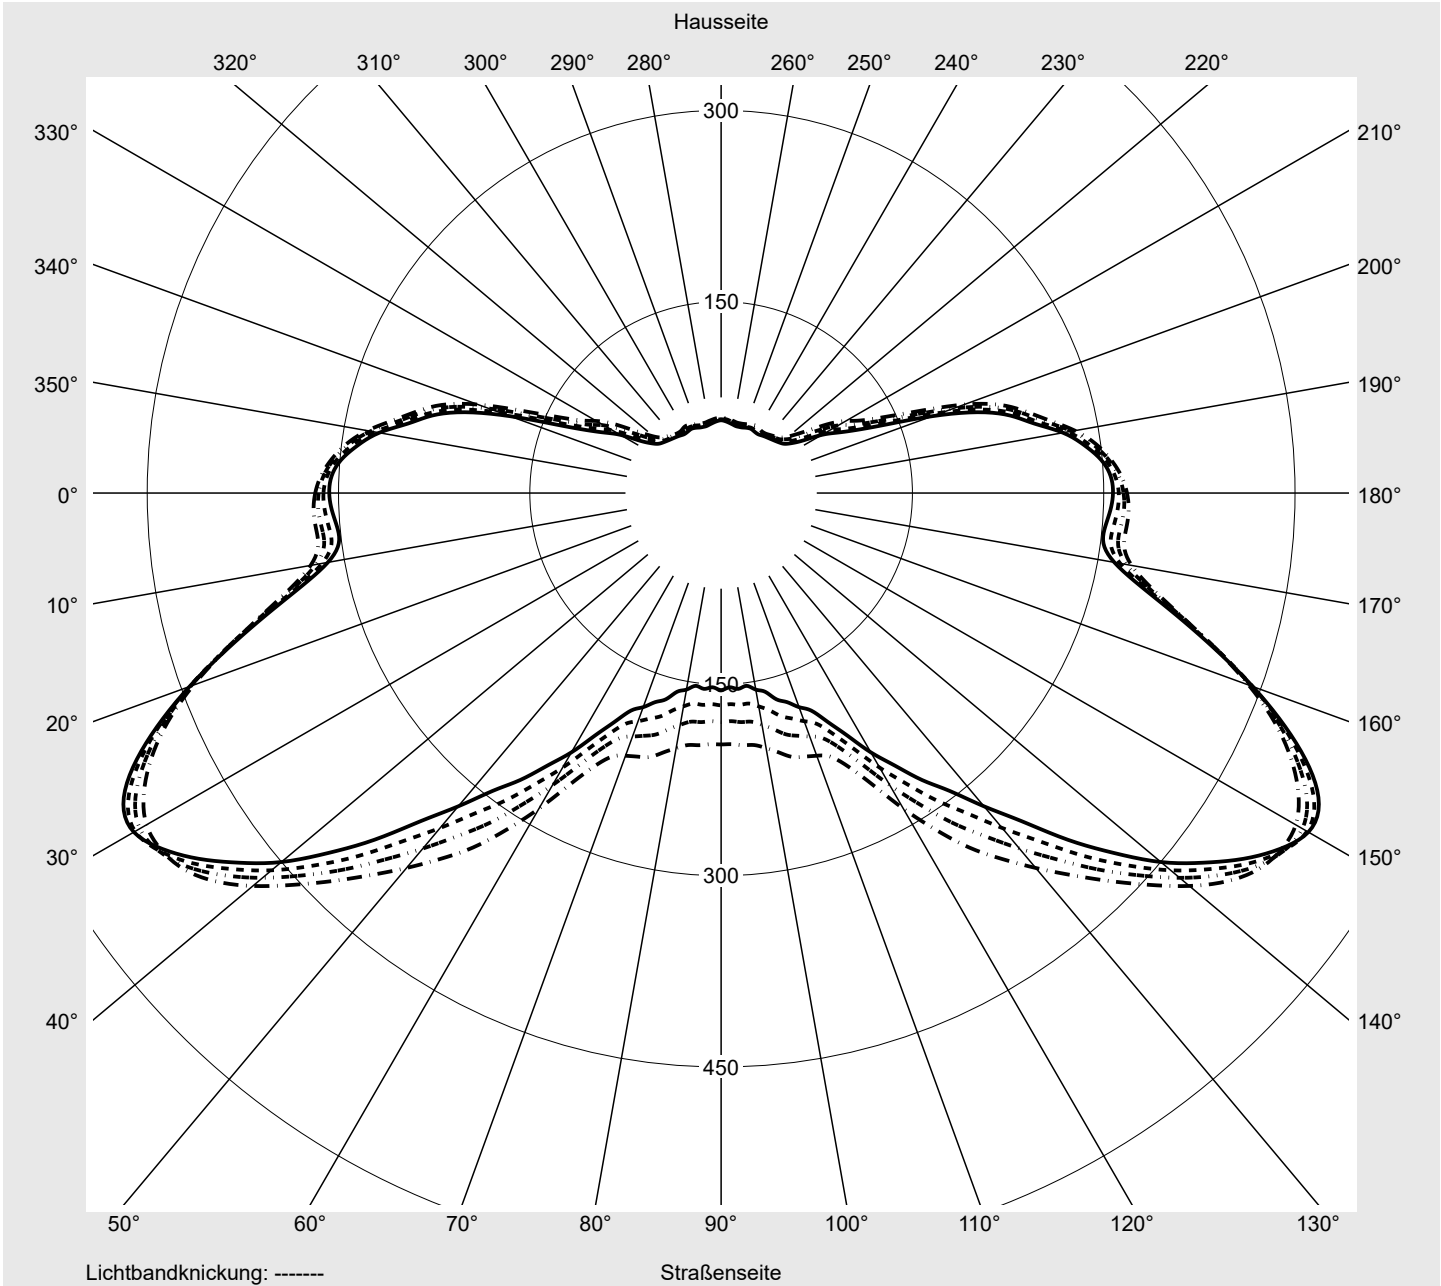

Lichttechnischer Prüfbefund

Familie
Streetlight 21 mini easy LED

Bestell-Nr.: 5XE6B33A08JB
EAN: 4058352730379

LP-Nummer
59074_72

Ausführung	Mastansatz- / Mastaufsatzmontage
Optik	asymmetrisch, breit strahlend (ST0.5a G)
Abdeckung	Einscheibensicherheitsglas (ESG)
Bestückung	LED 3000 K CRI ≥ 70
Betriebsgerät	EVG DIM
Bemessungswerte	Nettolichtstrom = 12830 lm Systemleistung = 87.3 W Lichtausbeute = 147 lm/W

Hausseite

Straßenseite

Leuchtenbetriebswirkungsgrade

Eta	100.0%
Eta 0° - 90°	100.0%
Eta 90° - 180°	0.0%

Lichtstärkeklasse nach EN13201-2

Klasse:	G4
Imax 70°	466.0
Imax 80°	84.5
Imax 90°	0.0
Imax >90°	0.0
Imax >95°	0.0

Messbedingungen

DIN EN 13032 und DIN 5032

Lichttechnischer Prüfbefund

Familie Streetlight 21 mini easy LED	Bestell-Nr.: 5XE6B33A08JB EAN: 4058352730379	LP-Nummer 59074_72
--	---	------------------------------

Kegelmantelkurven in cd/klm **KMK 50°** **KMK 49°** **KMK 48°** **KMK 47°**

Lichttechnischer Prüfbefund

Familie Streetlight 21 mini easy LED	Bestell-Nr.: 5XE6B33A08JB EAN: 4058352730379	LP-Nummer 59074_72
Wertetabelle Lichtstärkemessung		Maximale Lichtstärke
		siteco