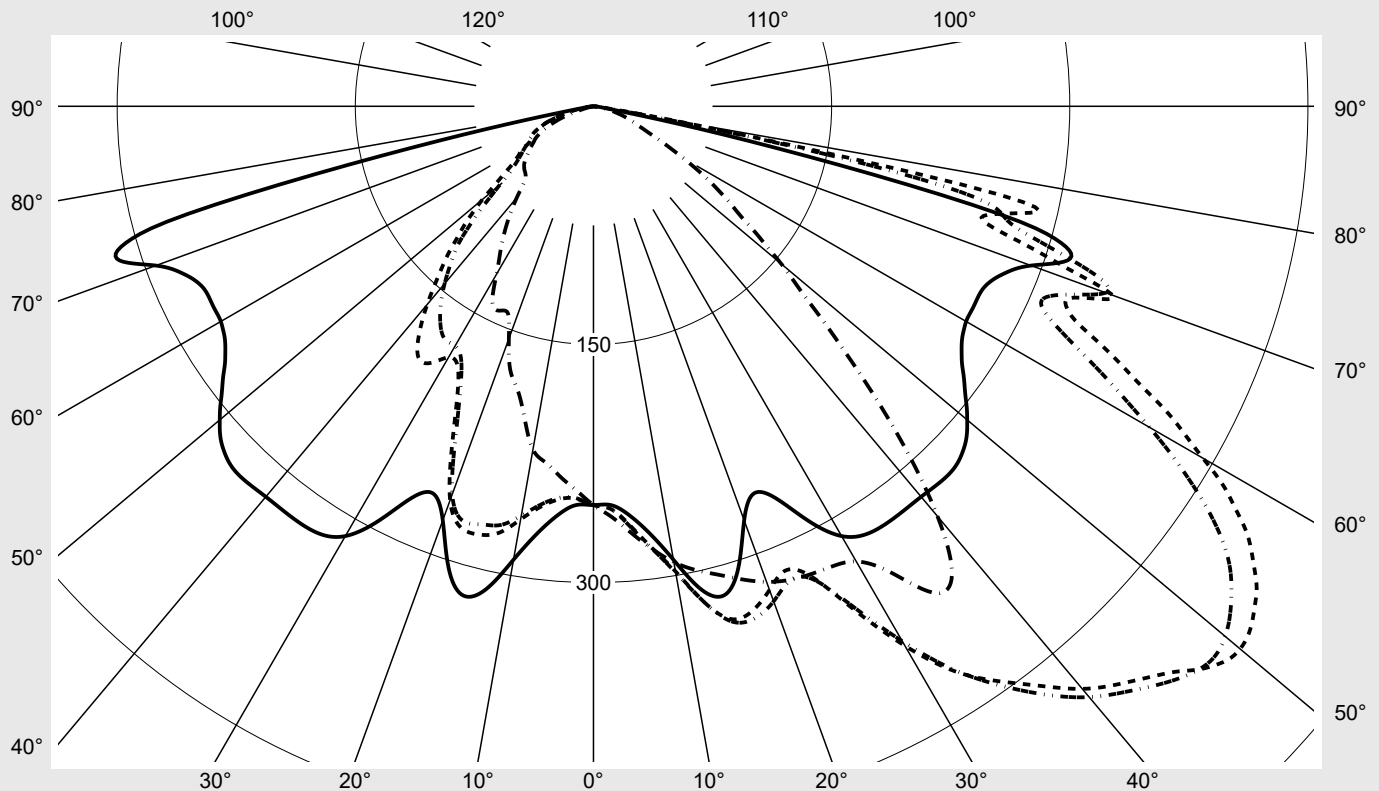

Lichttechnischer Prüfbefund

Familie
Streetlight 21 mini easy LED

Bestell-Nr.: 5XE6B33A08JB
EAN: 4058352730379

LP-Nummer
59074_72

Ausführung	Mastansatz- / Mastaufsatzmontage
Optik	asymmetrisch, breit strahlend (ST0.5a G)
Abdeckung	Einscheibensicherheitsglas (ESG)
Bestückung	LED 3000 K CRI ≥ 70
Betriebsgerät	EVG DIM
Bemessungswerte	Nettolichtstrom = 12830 lm Systemleistung = 87.3 W Lichtausbeute = 147 lm/W

Seriendokumentation
23.08.2022

siteco

Lichtstärke in cd/klm

C180-0

C210-30

C212,5-32,5

C270-90

Imax: 532 cd/klm

Hausseite

Straßenseite

Leuchtenbetriebswirkungsgrade

Eta	100.0%
Eta 0° - 90°	100.0%
Eta 90° - 180°	0.0%

Lichtstärkeklasse nach EN13201-2

Klasse:	G4
Imax 70°	466.0
Imax 80°	84.5
Imax 90°	0.0
Imax >90°	0.0
Imax >95°	0.0

Kegelmantelkurven in cd/klm **KMK 50°** **KMK 49°** **KMK 48°** **KMK 47°**

Lichttechnischer Prüfbefund

Familie Streetlight 21 mini easy LED	Bestell-Nr.: 5XE6B33A08JB EAN: 4058352730379	LP-Nummer 59074_72
Wertetabelle Lichtstärkemessung		Maximale Lichtstärke
		siteco