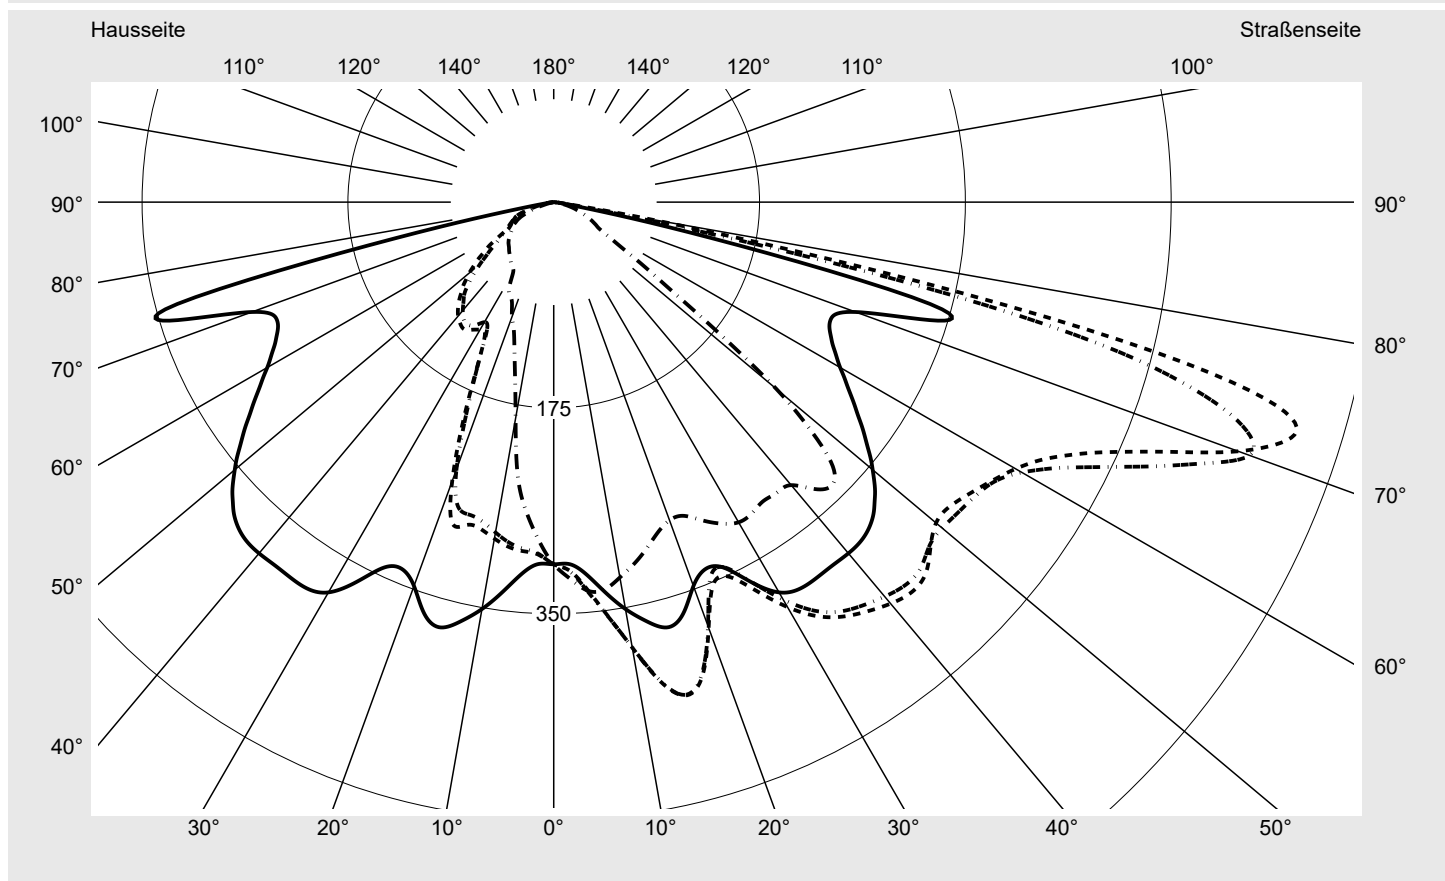

## Lichttechnischer Prüfbefund

**Familie**  
Streetlight 21 mini easy LED

**Bestell-Nr.:** 5XE6B33A08HB  
**EAN:** 4058352730362

**LP-Nummer**  
59065\_809

<b>Ausführung</b>	Mastansatz- / Mastaufsatzmontage
<b>Optik</b>	asymmetrisch, breit strahlend (ST0.5a)
<b>Abdeckung</b>	Einscheibensicherheitsglas (ESG)
<b>Bestückung</b>	LED 3000 K   CRI ≥ 70
<b>Betriebsgerät</b>	EVG DIM
<b>Bemessungswerte</b>	Nettolichtstrom = 9040 lm Systemleistung = 66.0 W Lichtausbeute = 137 lm/W

**Seriendokumentation**  
18.07.2022

siteco

**Lichtstärke in cd/klm**

**C180-0**

**C205-25**

**C207,5-27,5**

**C270-90**

**Imax: 661 cd/klm**

**Leuchtenbetriebswirkungsgrade**

Eta	100.0%
Eta 0° - 90°	100.0%
Eta 90° - 180°	0.0%

**Lichtstärkeklasse nach EN13201-2**

Klasse:	G3
Imax 70°	629.6
Imax 80°	99.6
Imax 90°	0.0
Imax >90°	0.0
Imax >95°	0.0

**Messbedingungen**