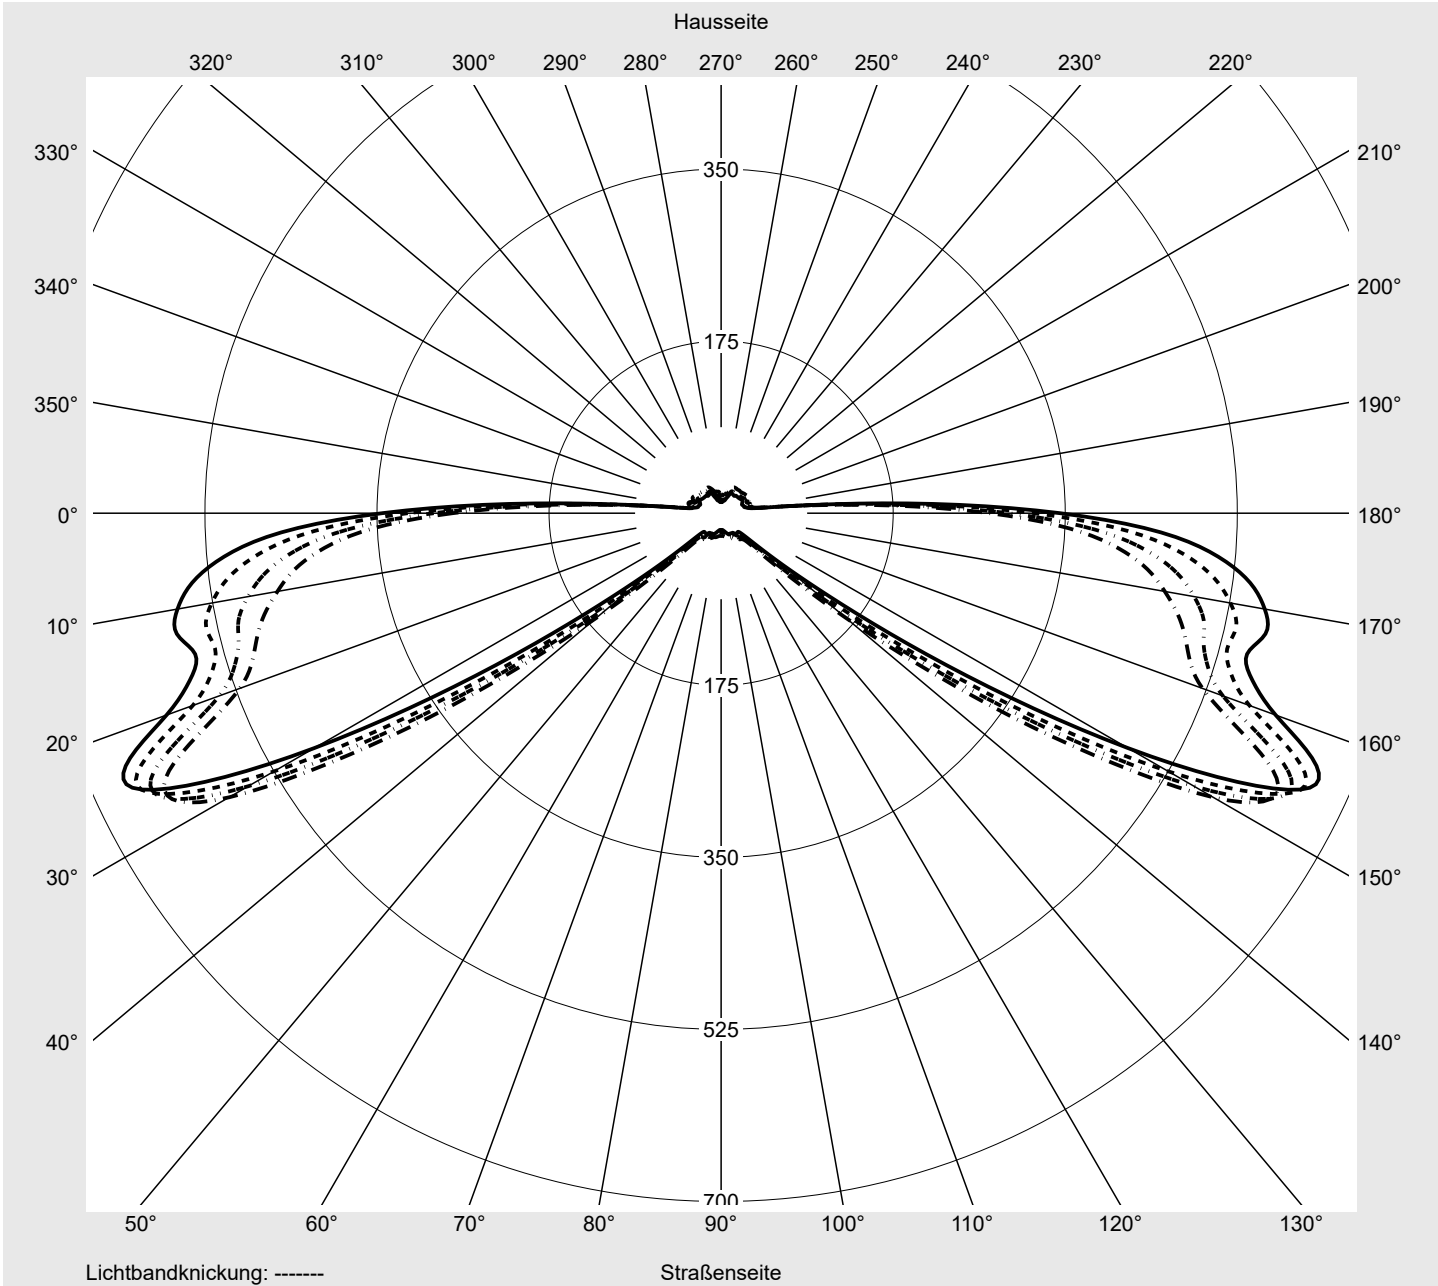

Lichttechnischer Prüfbefund

Familie Streetlight 21 mini easy LED	Bestell-Nr.: 5XE6B33A08HB EAN: 4058352730362	LP-Nummer 59065_809

Kegelmantelkurven in cd/klm   **KMK 73°**   **KMK 72°**   **KMK 71°**   **KMK 70°**   **siteco**

Lichttechnischer Prüfbefund

Familie Streetlight 21 mini easy LED	Bestell-Nr.: 5XE6B33A08HB EAN: 4058352730362	LP-Nummer 59065_809
Wertetabelle Lichtstärkemessung		Maximale Lichtstärke
		siteco