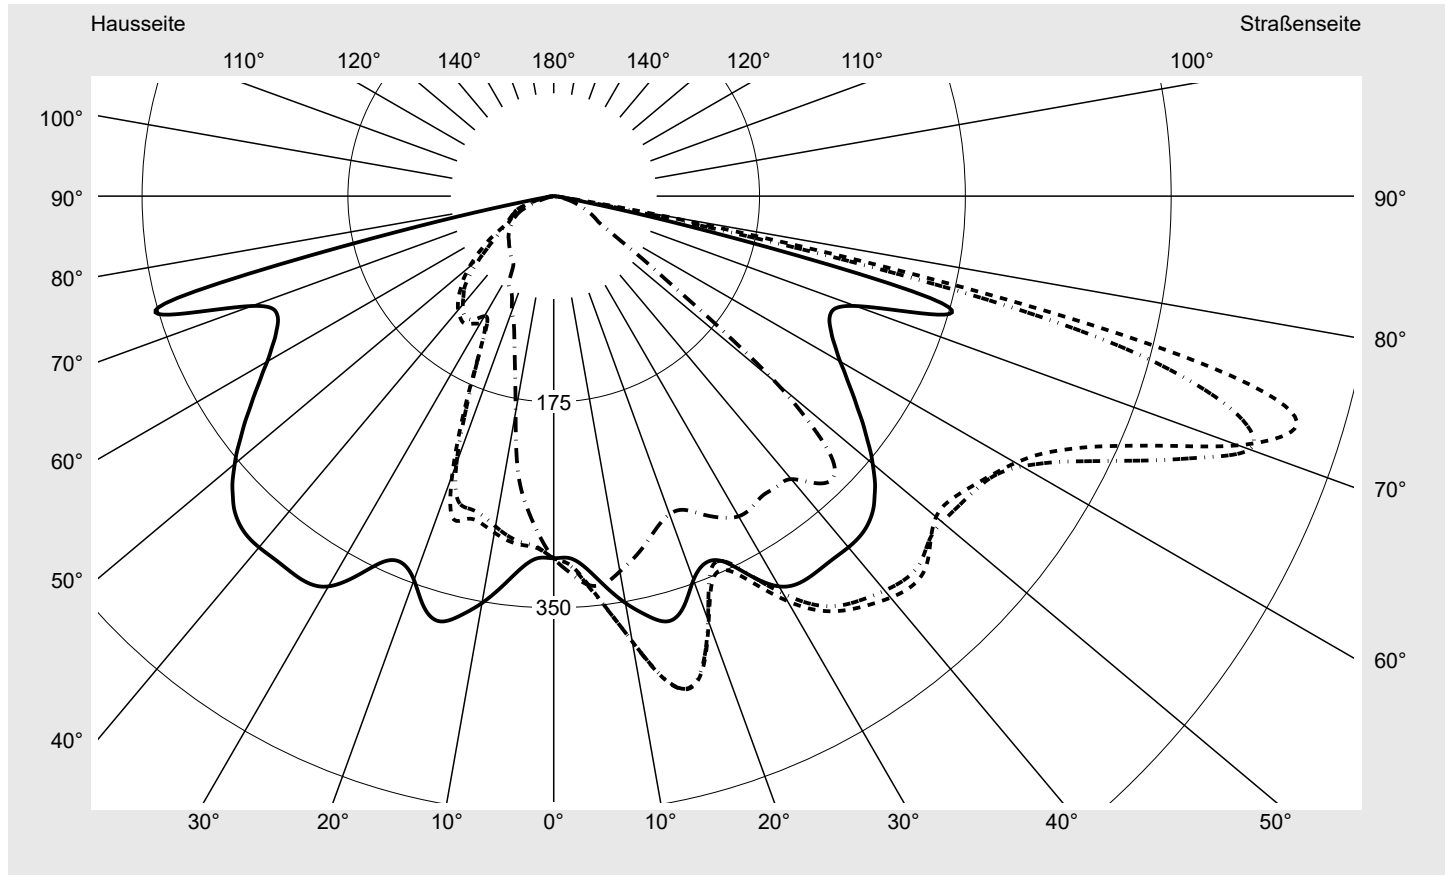

Lichttechnischer Prüfbefund

Familie
Streetlight 21 mini easy LED

Bestell-Nr.: 5XE6B33A08GB
EAN: 4058352730355

LP-Nummer
59065_804

Ausführung Mastansatz- / Mastaufsatzmontage
Optik asymmetrisch, breit strahlend (ST0.5a)
Abdeckung Einscheibensicherheitsglas (ESG)
Bestückung LED 3000 K | CRI ≥ 70
Betriebsgerät EVG DIM
Bemessungswerte Nettolichtstrom = 5940 lm
Systemleistung = 40.4 W
Lichtausbeute = 147 lm/W

Seriendokumentation
18.07.2022

sitEco

Lichtstärke in cd/klm

C180-0

C205-25

C207,5-27,5

C270-90

Imax: 661 cd/klm

Leuchtenbetriebswirkungsgrade

Eta 100.0%
Eta 0° - 90° 100.0%
Eta 90° - 180° 0.0%

Lichtstärkeklasse nach EN13201-2

Klasse: G3
Imax 70° 629.6
Imax 80° 99.6
Imax 90° 0.0
Imax >90° 0.0
Imax >95° 0.0

Messbedingungen