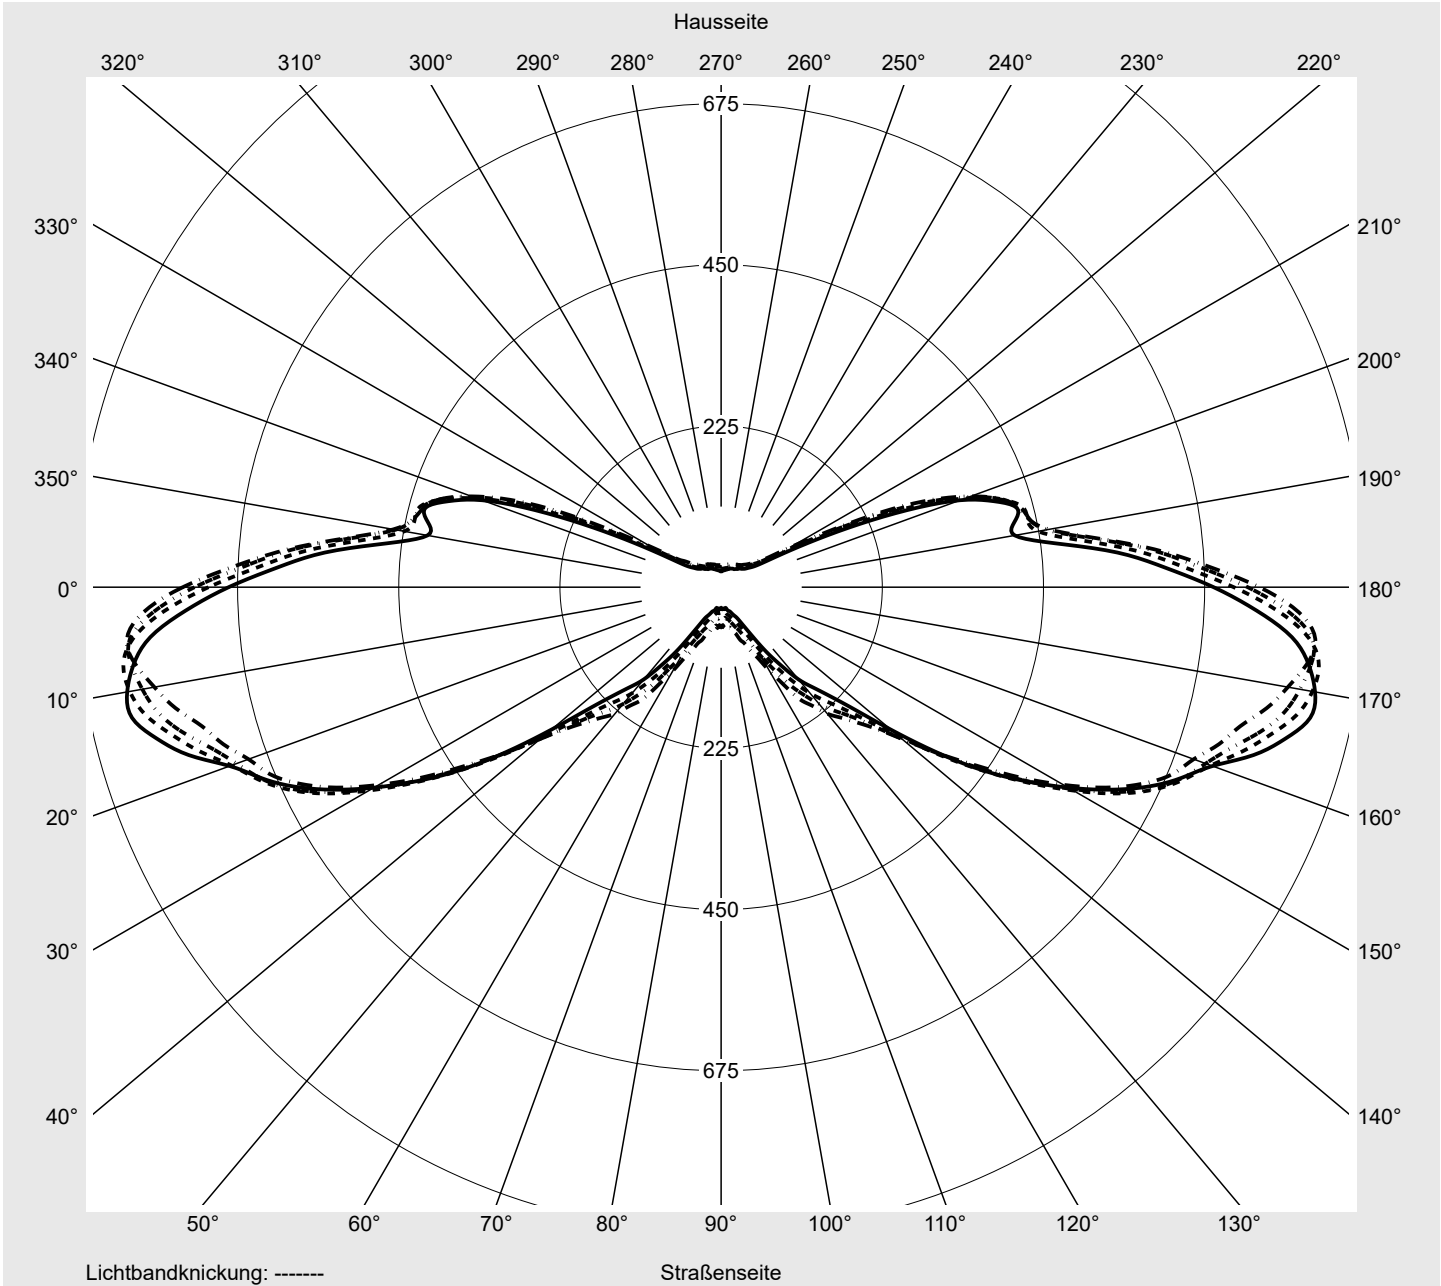

Lichttechnischer Prüfbefund

Familie
Streetlight 21 mini easy LED

Bestell-Nr.: 5XE6A43A08HB
EAN: 4058352730348

LP-Nummer
59080_354

Ausführung	Mastansatz- / Mastaufsatzmontage
Optik	asymmetrisch, extrem breit strahlend (P1.0a)
Abdeckung	Einscheibensicherheitsglas (ESG)
Bestückung	LED 4000 K CRI ≥ 70
Betriebsgerät	EVG DIM
Bemessungswerte	Nettolichtstrom = 9430 lm Systemleistung = 66.0 W Lichtausbeute = 142.9 lm/W

Leuchtenbetriebswirkungsgrade

Eta	100.0%
Eta 0° - 90°	100.0%
Eta 90° - 180°	0.0%

Lichtstärkeklasse nach EN13201-2

Klasse:	---
Imax 70°	827.2
Imax 80°	295.3
Imax 90°	0.0
Imax >90°	0.0
Imax >95°	0.0

Messbedingungen

DIN EN 13032 und DIN 5032

Lichttechnischer Prüfbefund

Familie Streetlight 21 mini easy LED	Bestell-Nr.: 5XE6A43A08HB EAN: 4058352730348	LP-Nummer 59080_354
--	---	-------------------------------

Kegelmantelkurven in cd/klm **KMK 74°** **KMK 73°** **KMK 72°** **KMK 71°** **siteco**