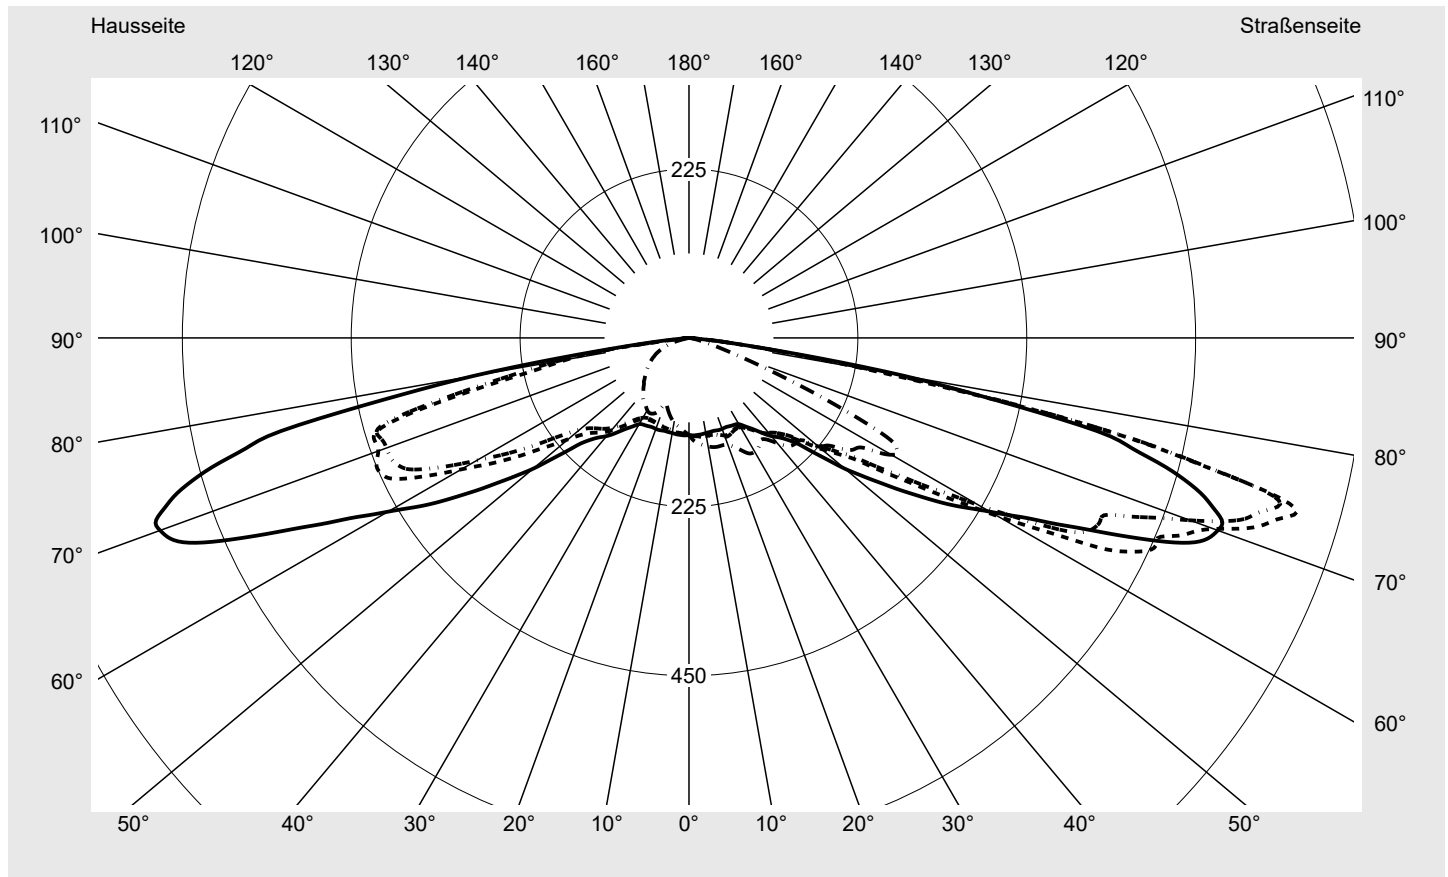

Lichttechnischer Prüfbefund

Familie
Streetlight 21 mini easy LED

Bestell-Nr.: 5XE6A43A08HB
EAN: 4058352730348

LP-Nummer
59080_354

Ausführung	Mastansatz- / Mastaufsatzmontage
Optik	asymmetrisch, extrem breit strahlend (P1.0a)
Abdeckung	Einscheibensicherheitsglas (ESG)
Bestückung	LED 4000 K CRI ≥ 70
Betriebsgerät	EVG DIM
Bemessungswerte	Nettolichtstrom = 9430 lm Systemleistung = 66.0 W Lichtausbeute = 142.9 lm/W

Seriendokumentation
18.07.2022

sitEco

Lichtstärke in cd/klm

C180-0

C192.5-12.5

C195-15

C270-90

Imax: 842 cd/klm

Leuchtenbetriebswirkungsgrade

Eta	100.0%
Eta 0° - 90°	100.0%
Eta 90° - 180°	0.0%

Lichtstärkeklasse nach EN13201-2

Klasse:	---
Imax 70°	827.2
Imax 80°	295.3
Imax 90°	0.0
Imax >90°	0.0
Imax >95°	0.0

Messbedingungen