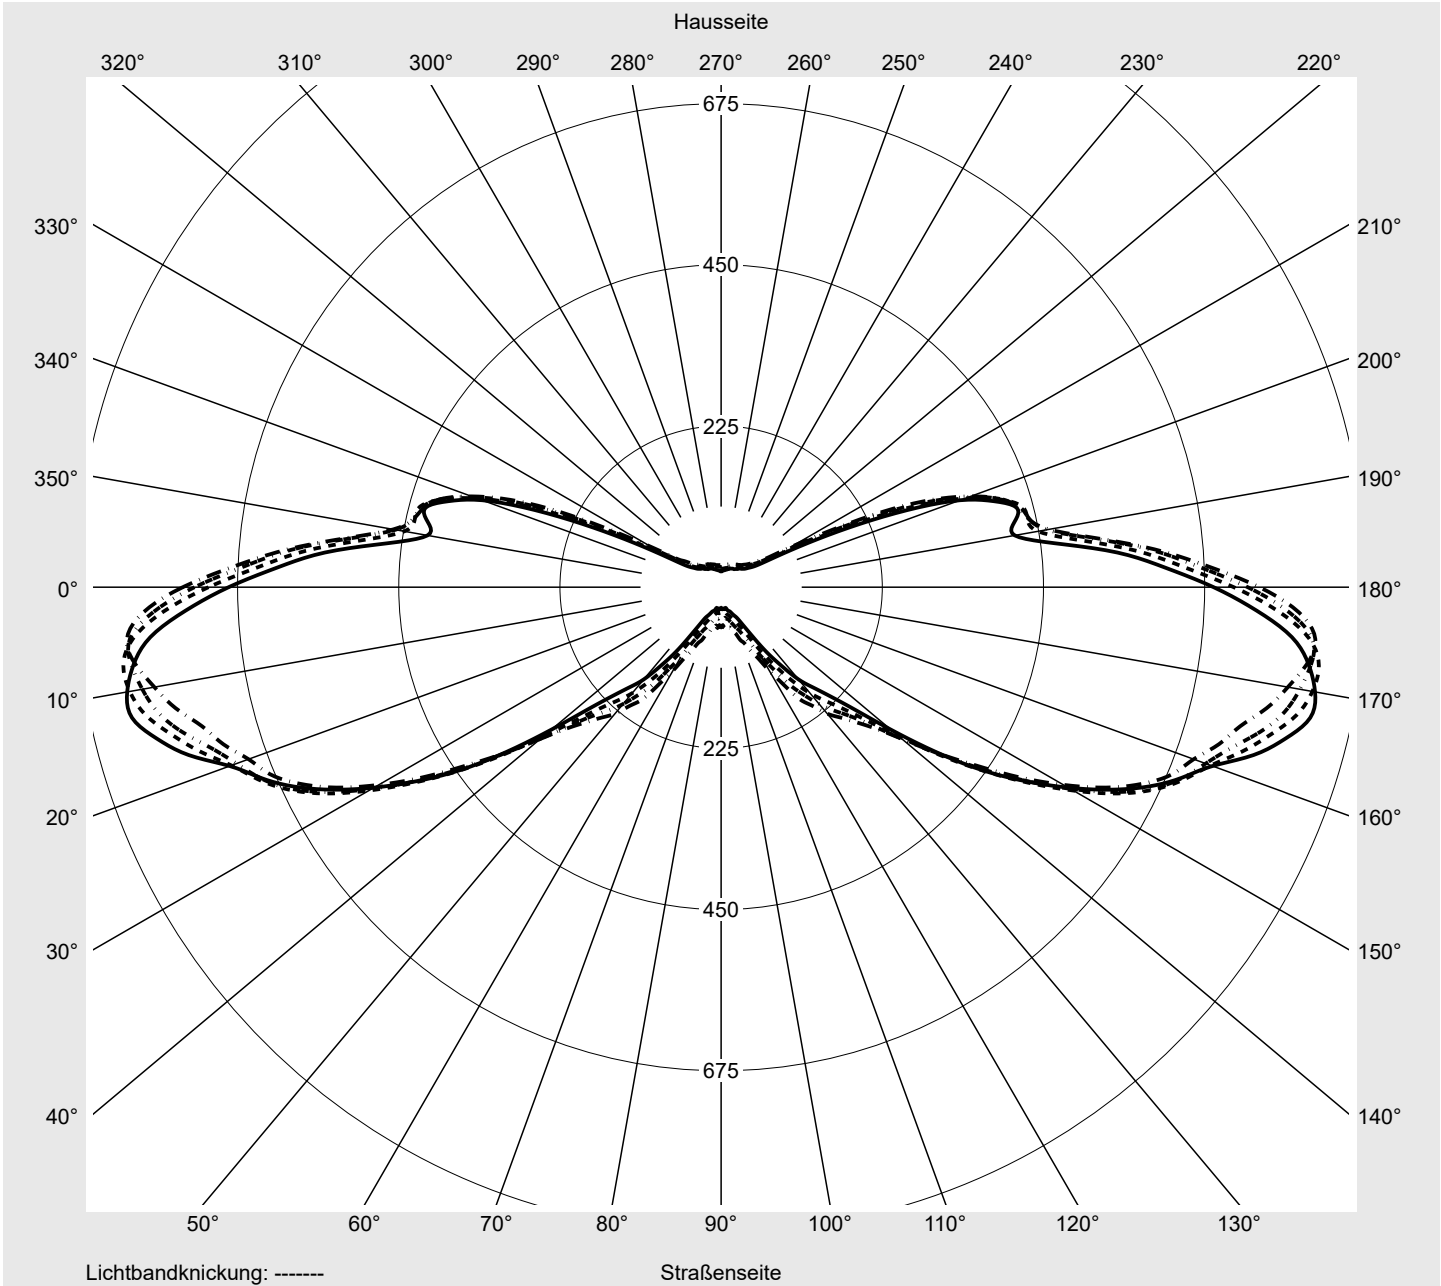

Lichttechnischer Prüfbefund

Familie
Streetlight 21 mini easy LED

Bestell-Nr.: 5XE6A43A08GB
EAN: 4058352730331

LP-Nummer
59080_349

Ausführung	Mastansatz- / Mastaufsatzmontage
Optik	asymmetrisch, extrem breit strahlend (P1.0a)
Abdeckung	Einscheibensicherheitsglas (ESG)
Bestückung	LED 4000 K CRI ≥ 70
Betriebsgerät	EVG DIM
Bemessungswerte	Nettolichtstrom = 6180 lm Systemleistung = 40.4 W Lichtausbeute = 153 lm/W

Seriendokumentation
18.07.2022

siteco

Lichtstärke in cd/klm

C180-0

C192.5-12.5

C195-15

C270-90

Imax: 842 cd/klm

Leuchtenbetriebswirkungsgrade

Eta	100.0%
Eta 0° - 90°	100.0%
Eta 90° - 180°	0.0%

Lichtstärkeklasse nach EN13201-2

Klasse:	---
Imax 70°	827.2
Imax 80°	295.3
Imax 90°	0.0
Imax >90°	0.0
Imax >95°	0.0

Messbedingungen

DIN EN 13032 und DIN 5032

Lichttechnischer Prüfbefund

Familie Streetlight 21 mini easy LED	Bestell-Nr.: 5XE6A43A08GB EAN: 4058352730331	LP-Nummer 59080_349
--	---	-------------------------------

Kegelmantelkurven in cd/klm **KMK 74°** **KMK 73°** **KMK 72°** **KMK 71°** **siteco**