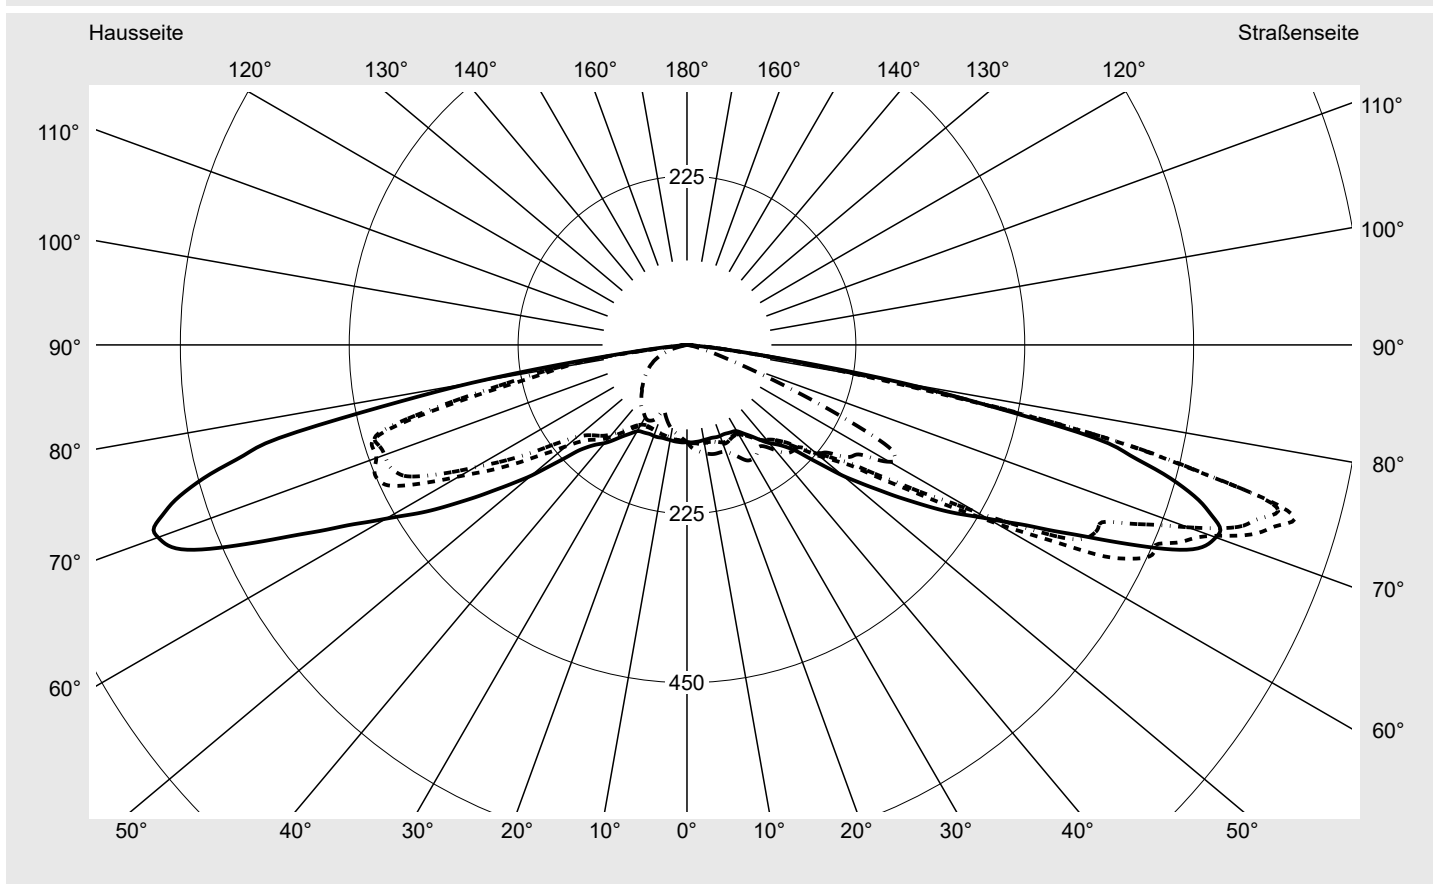

Lichttechnischer Prüfbefund

Familie
Streetlight 21 mini easy LED

Bestell-Nr.: 5XE6A43A08GB
EAN: 4058352730331

LP-Nummer
59080_349

Ausführung	Mastansatz- / Mastaufsatzmontage
Optik	asymmetrisch, extrem breit strahlend (P1.0a)
Abdeckung	Einscheibensicherheitsglas (ESG)
Bestückung	LED 4000 K CRI ≥ 70
Betriebsgerät	EVG DIM
Bemessungswerte	Nettolichtstrom = 6180 lm Systemleistung = 40.4 W Lichtausbeute = 153 lm/W

Seriendokumentation
18.07.2022

siteco

Lichtstärke in cd/klm

C180-0

C192.5-12.5

C195-15

C270-90

Imax: 842 cd/klm

Leuchtenbetriebswirkungsgrade

Eta	100.0%
Eta 0° - 90°	100.0%
Eta 90° - 180°	0.0%

Lichtstärkeklasse nach EN13201-2

Klasse:	---
Imax 70°	827.2
Imax 80°	295.3
Imax 90°	0.0
Imax >90°	0.0
Imax >95°	0.0

Messbedingungen