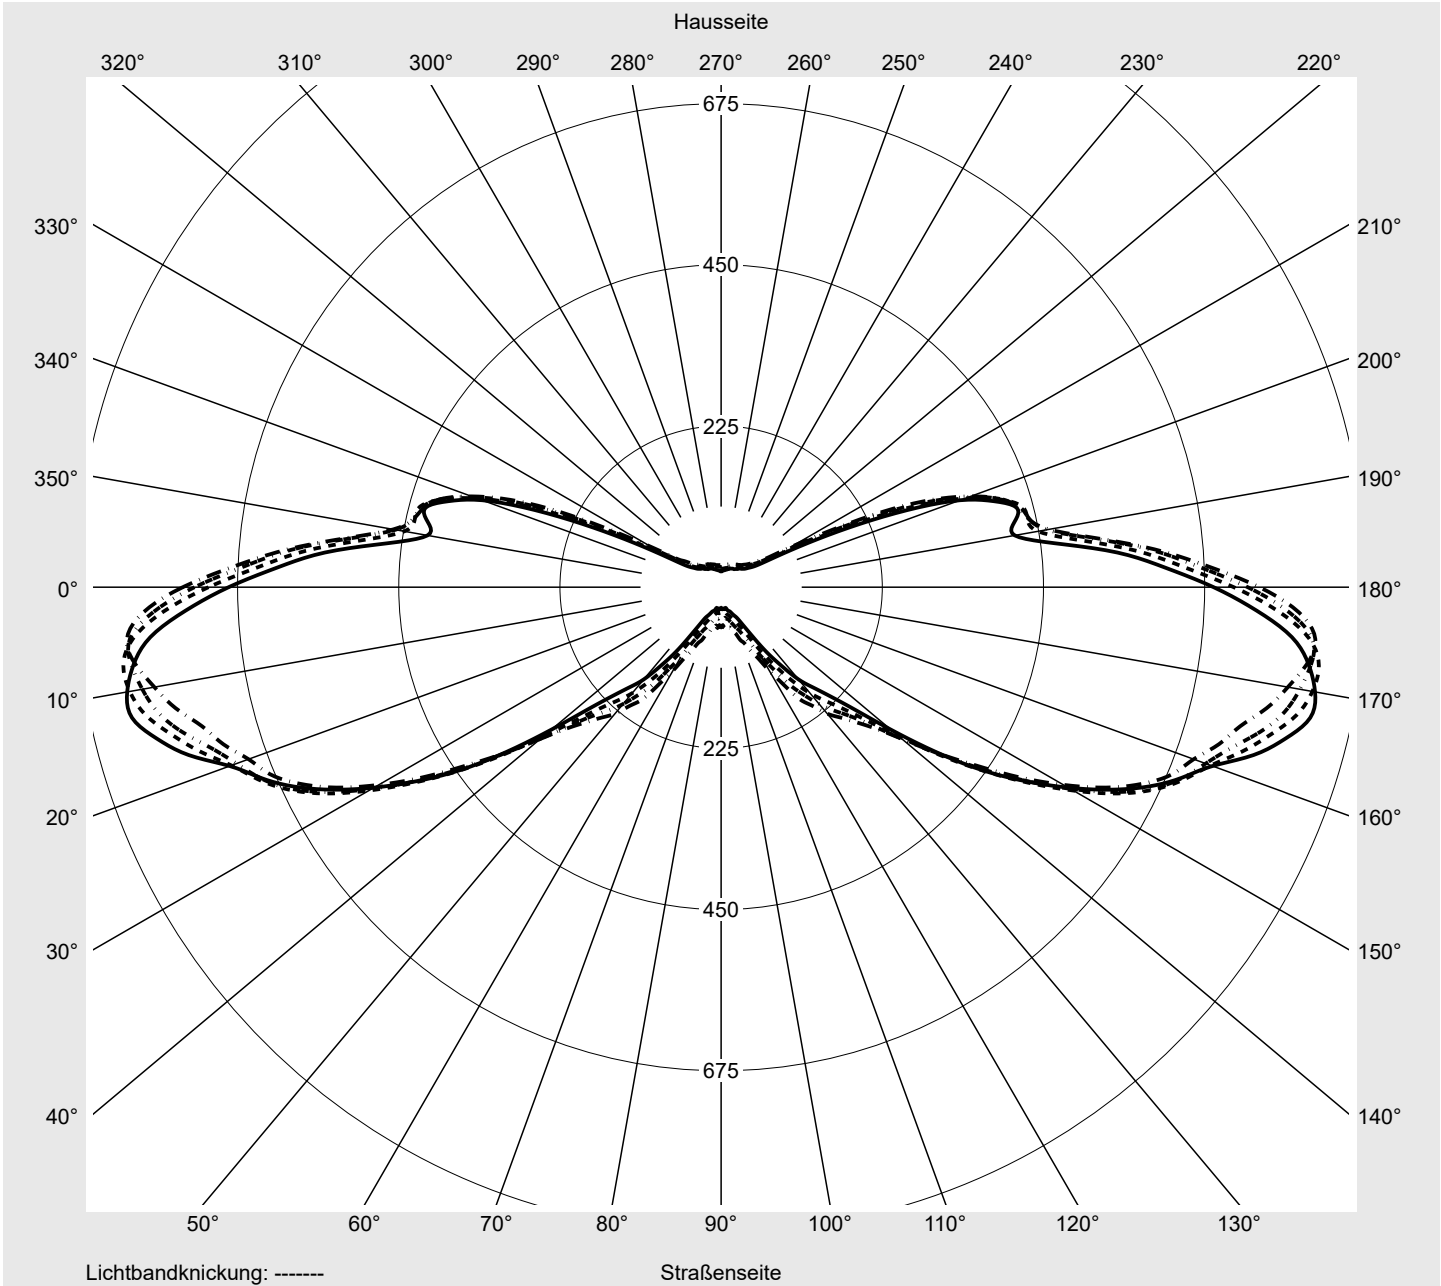

Lichttechnischer Prüfbefund

Familie
Streetlight 21 mini easy LED

Bestell-Nr.: 5XE6A33A08HB
EAN: 4058352730324

LP-Nummer
59080_353

Ausführung	Mastansatz- / Mastaufsatzmontage
Optik	asymmetrisch, extrem breit strahlend (P1.0a)
Abdeckung	Einscheibensicherheitsglas (ESG)
Bestückung	LED 3000 K CRI ≥ 70
Betriebsgerät	EVG DIM
Bemessungswerte	Nettolichtstrom = 9040 lm Systemleistung = 66.0 W Lichtausbeute = 137 lm/W

Seriendokumentation
18.07.2022

siteco

Lichtstärke in cd/klm

C180-0

C192.5-12.5

C195-15

C270-90

Imax: 842 cd/klm

Leuchtenbetriebswirkungsgrade

Eta	100.0%
Eta 0° - 90°	100.0%
Eta 90° - 180°	0.0%

Lichtstärkeklasse nach EN13201-2

Klasse:	---
Imax 70°	827.2
Imax 80°	295.3
Imax 90°	0.0
Imax >90°	0.0
Imax >95°	0.0

Messbedingungen

DIN EN 13032 und DIN 5032

Lichttechnischer Prüfbefund

Familie Streetlight 21 mini easy LED	Bestell-Nr.: 5XE6A33A08HB EAN: 4058352730324	LP-Nummer 59080_353
--	---	-------------------------------

Kegelmantelkurven in cd/klm **KMK 74°** **KMK 73°** **KMK 72°** **KMK 71°** **siteco**