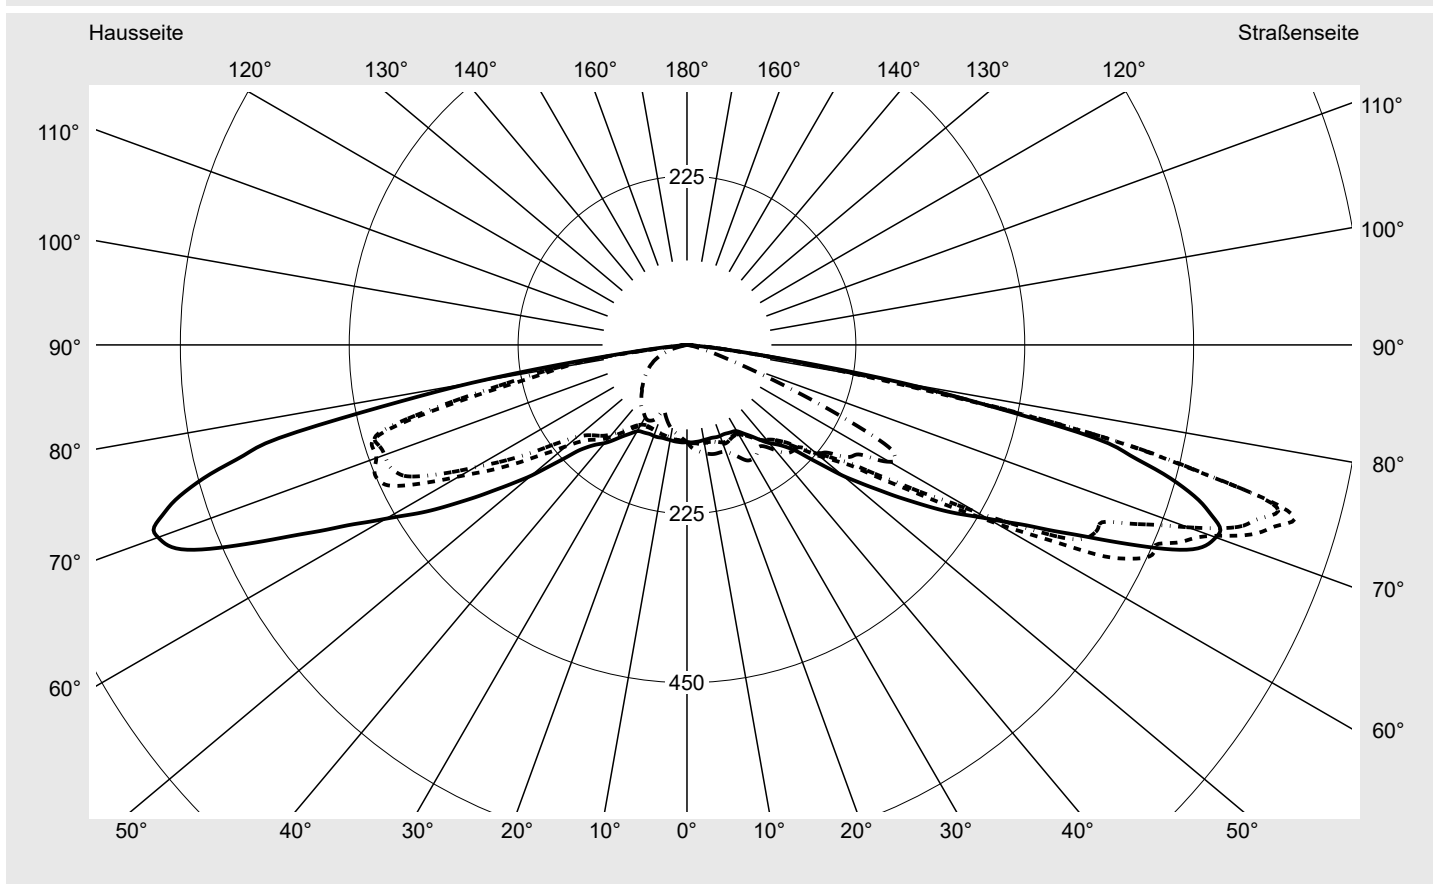

Lichttechnischer Prüfbefund

Familie
Streetlight 21 mini easy LED

Bestell-Nr.: 5XE6A33A08HB
EAN: 4058352730324

LP-Nummer
59080_353

Ausführung	Mastansatz- / Mastaufsatzmontage
Optik	asymmetrisch, extrem breit strahlend (P1.0a)
Abdeckung	Einscheibensicherheitsglas (ESG)
Bestückung	LED 3000 K CRI ≥ 70
Betriebsgerät	EVG DIM
Bemessungswerte	Nettolichtstrom = 9040 lm Systemleistung = 66.0 W Lichtausbeute = 137 lm/W

Seriendokumentation
18.07.2022

siteco

Lichtstärke in cd/klm

C180-0

C192.5-12.5

C195-15

C270-90

Imax: 842 cd/klm

Leuchtenbetriebswirkungsgrade

Eta	100.0%
Eta 0° - 90°	100.0%
Eta 90° - 180°	0.0%

Lichtstärkeklasse nach EN13201-2

Klasse:	---
Imax 70°	827.2
Imax 80°	295.3
Imax 90°	0.0
Imax >90°	0.0
Imax >95°	0.0

Messbedingungen