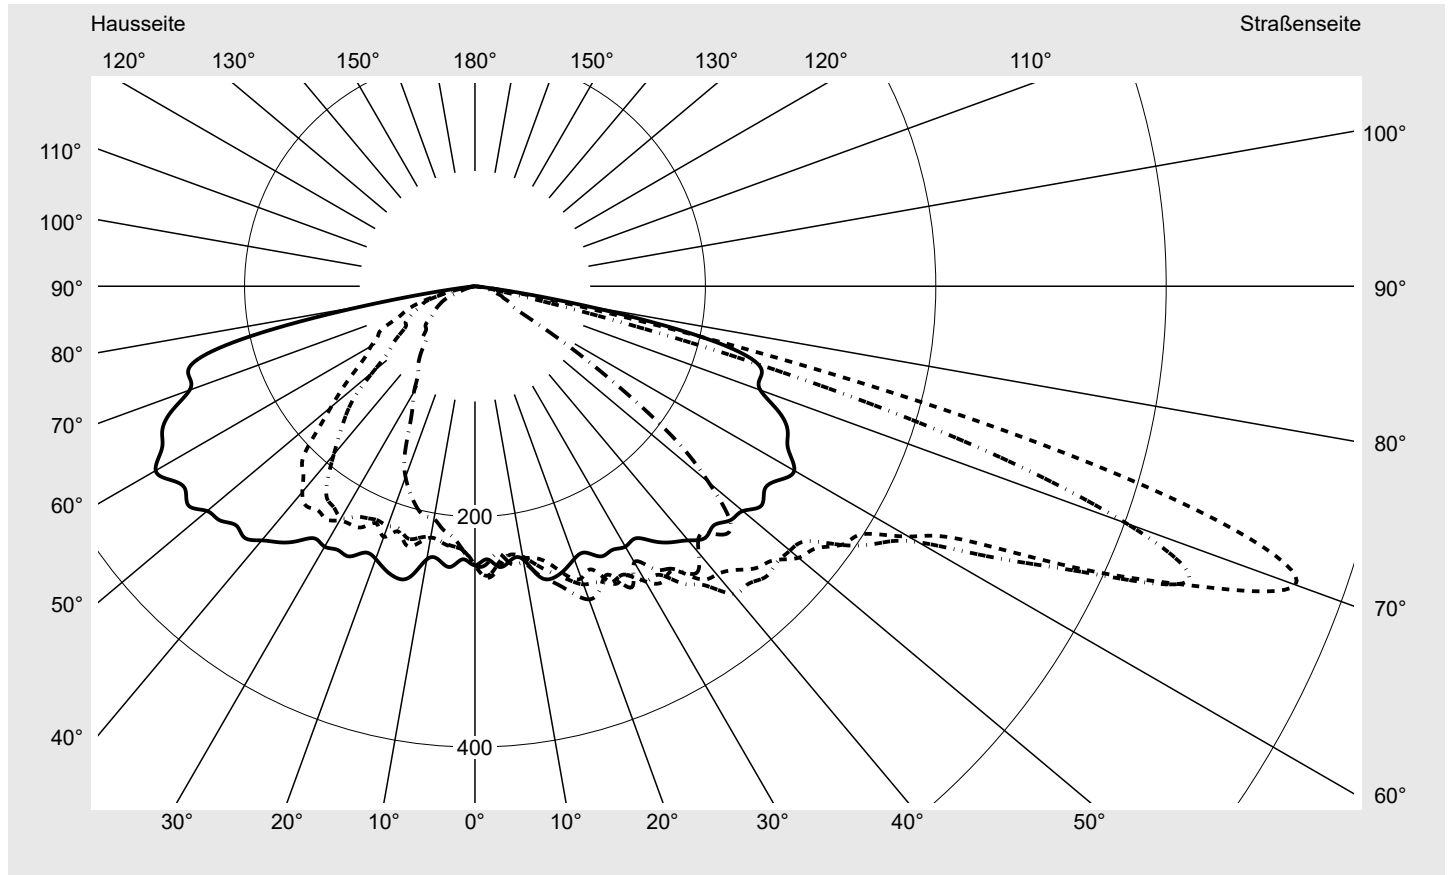

Lichttechnischer Prüfbefund

Familie
Streetlight 21 micro easy LED

Bestell-Nr.: 5XE5D63A08CB
EAN: 4058352785362

LP-Nummer
59076_996

Ausführung Mastansatz- / Mastaufsatzmontage
Optik asymmetrisch, breit strahlend (ST1.0a)
Abdeckung Einscheibensicherheitsglas (ESG)
Bestückung LED 2700 K | CRI ≥ 70
Betriebsgerät EVG DIM
Bemessungswerte Nettolichtstrom = 2050 lm
Systemleistung = 15.8 W
Lichtausbeute = 129.7 lm/W

Seriendokumentation
26.10.2022

siteco

Lichtstärke in cd/klm

C180-0

C205-25

C210-30

C270-90

Imax: 758 cd/klm

Leuchtenbetriebswirkungsgrade

Eta 100.0%
Eta 0° - 90° 100.0%
Eta 90° - 180° 0.0%

Lichtstärkeklasse nach EN13201-2

Klasse: G3
Imax 70° 757.8
Imax 80° 95.1
Imax 90° 0.0
Imax >90° 0.0
Imax >95° 0.0

Messbedingungen

DIN EN 13032 und DIN 5032

Lichttechnischer Prüfbefund

Familie Streetlight 21 micro easy LED	Bestell-Nr.: 5XE5D63A08CB EAN: 4058352785362	LP-Nummer 59076_996
---	---	-------------------------------

Kegelmantelkurven in cd/klm **KMK 70°** **KMK 67,5°** **KMK 65°** **KMK 62,5°** **siteco**