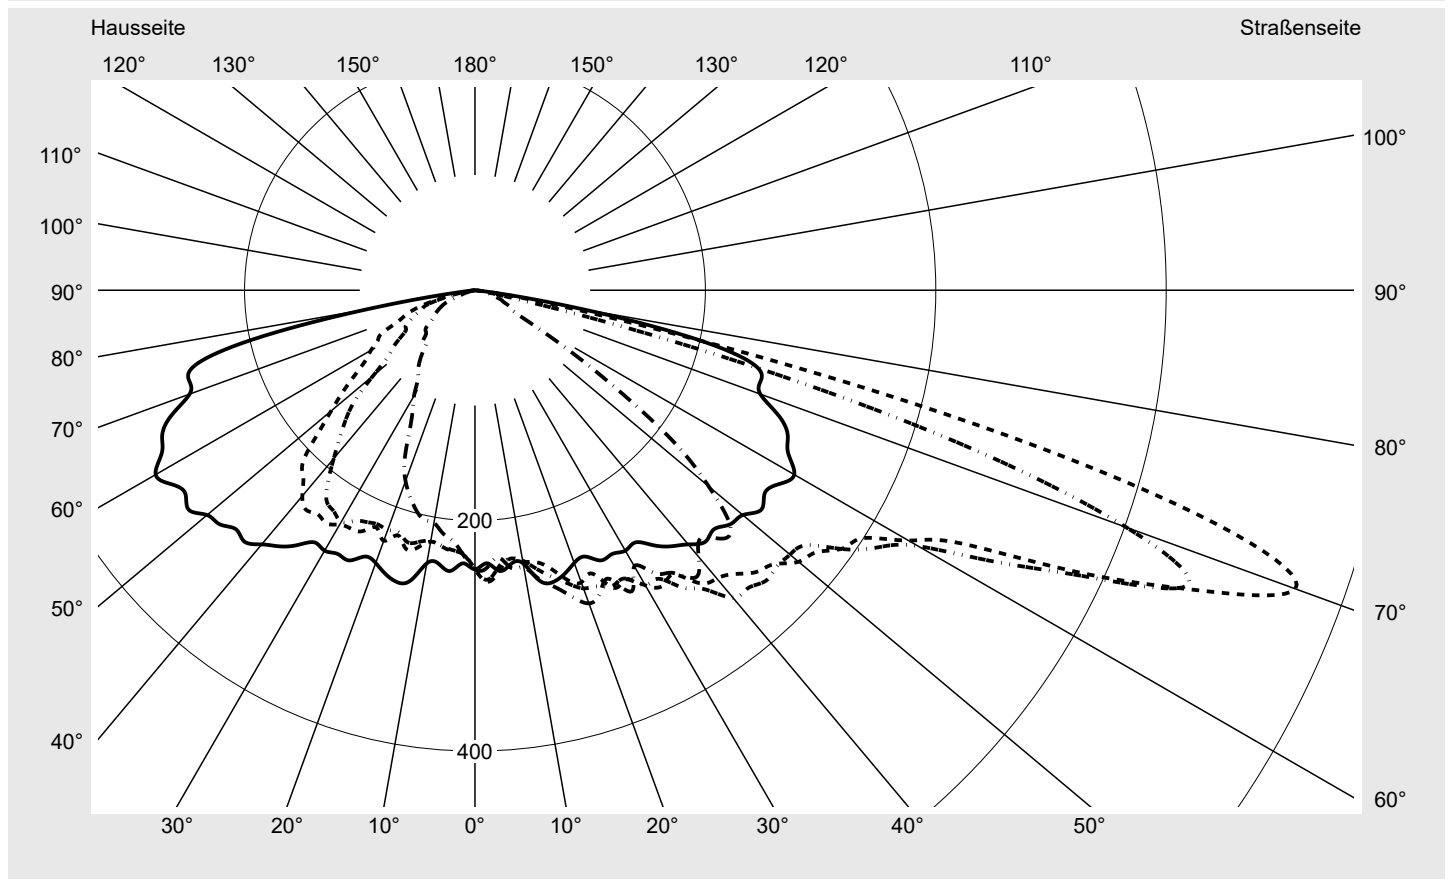

Lichttechnischer Prüfbefund

Familie
Streetlight 21 micro easy LED

Bestell-Nr.: 5XE5D43A08DB
EAN: 4058352773376

LP-Nummer
59076_993

Ausführung Mastansatz- / Mastaufsatzmontage
Optik asymmetrisch, breit strahlend (ST1.0a)
Abdeckung Einscheibensicherheitsglas (ESG)
Bestückung LED 4000 K | CRI ≥ 70
Betriebsgerät EVG DIM
Bemessungswerte Nettolichtstrom = 5320 lm
Systemleistung = 39.1 W
Lichtausbeute = 136.1 lm/W

Seriendokumentation
26.10.2022

siteco

Lichtstärke in cd/klm

C180-0

C205-25

C210-30

C270-90

Imax: 758 cd/klm

Leuchtenbetriebswirkungsgrade

Eta 100.0%
Eta 0° - 90° 100.0%
Eta 90° - 180° 0.0%

Lichtstärkeklasse nach EN13201-2

Klasse: G3
Imax 70° 757.8
Imax 80° 95.1
Imax 90° 0.0
Imax >90° 0.0
Imax >95° 0.0

Messbedingungen

DIN EN 13032 und DIN 5032

Lichttechnischer Prüfbefund

Familie Streetlight 21 micro easy LED	Bestell-Nr.: 5XE5D43A08DB EAN: 4058352773376	LP-Nummer 59076_993
---	---	-------------------------------

Kegelmantelkurven in cd/klm **KMK 70°** **KMK 67,5°** **KMK 65°** **KMK 62,5°** **siteco**