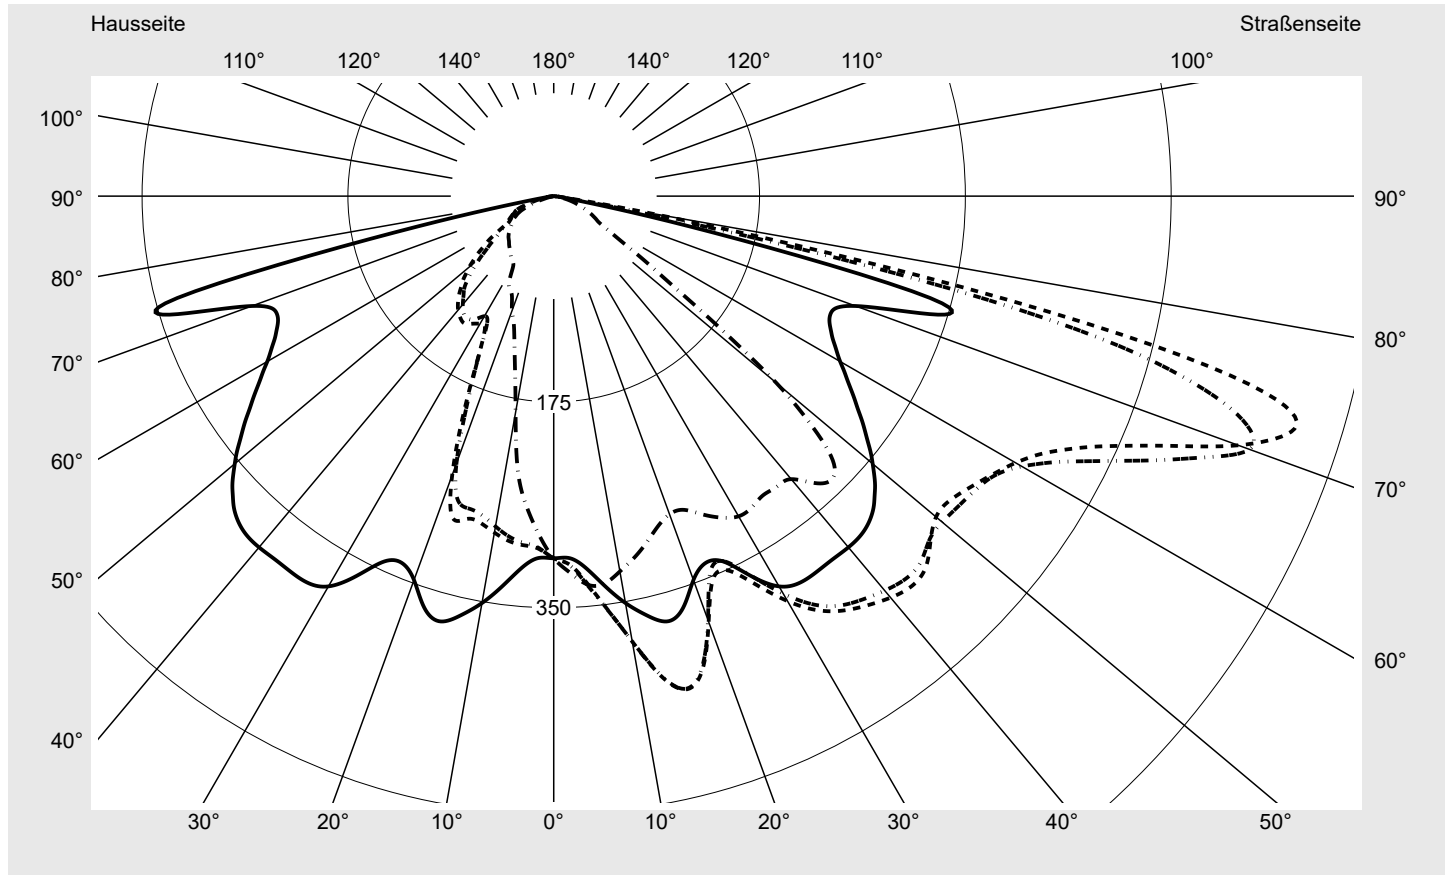

## Lichttechnischer Prüfbefund

**Familie**  
Streetlight 21 micro easy LED

**Bestell-Nr.:** 5XE5B33A08DB  
**EAN:** 4058352785126

**LP-Nummer**  
59065\_945

**Ausführung** Mastansatz- / Mastaufsatzmontage  
**Optik** asymmetrisch, breit strahlend (ST0.5a)  
**Abdeckung** Einscheibensicherheitsglas (ESG)  
**Bestückung** LED 3000 K | CRI ≥ 70  
**Betriebsgerät** EVG DIM  
**Bemessungswerte** Nettolichtstrom = 5110 lm  
Systemleistung = 39.1 W  
Lichtausbeute = 130.7 lm/W

**Seriendokumentation**  
26.10.2022

siteco

**Lichtstärke in cd/klm**

C180-0

C205-25

C207,5-27,5

C270-90

**Imax: 661 cd/klm**

**Leuchtenbetriebswirkungsgrade**

Eta	100.0%
Eta 0° - 90°	100.0%
Eta 90° - 180°	0.0%

**Lichtstärkeklasse nach EN13201-2**

Klasse:	G3
Imax 70°	629.6
Imax 80°	99.6
Imax 90°	0.0
Imax >90°	0.0
Imax >95°	0.0

**Messbedingungen**