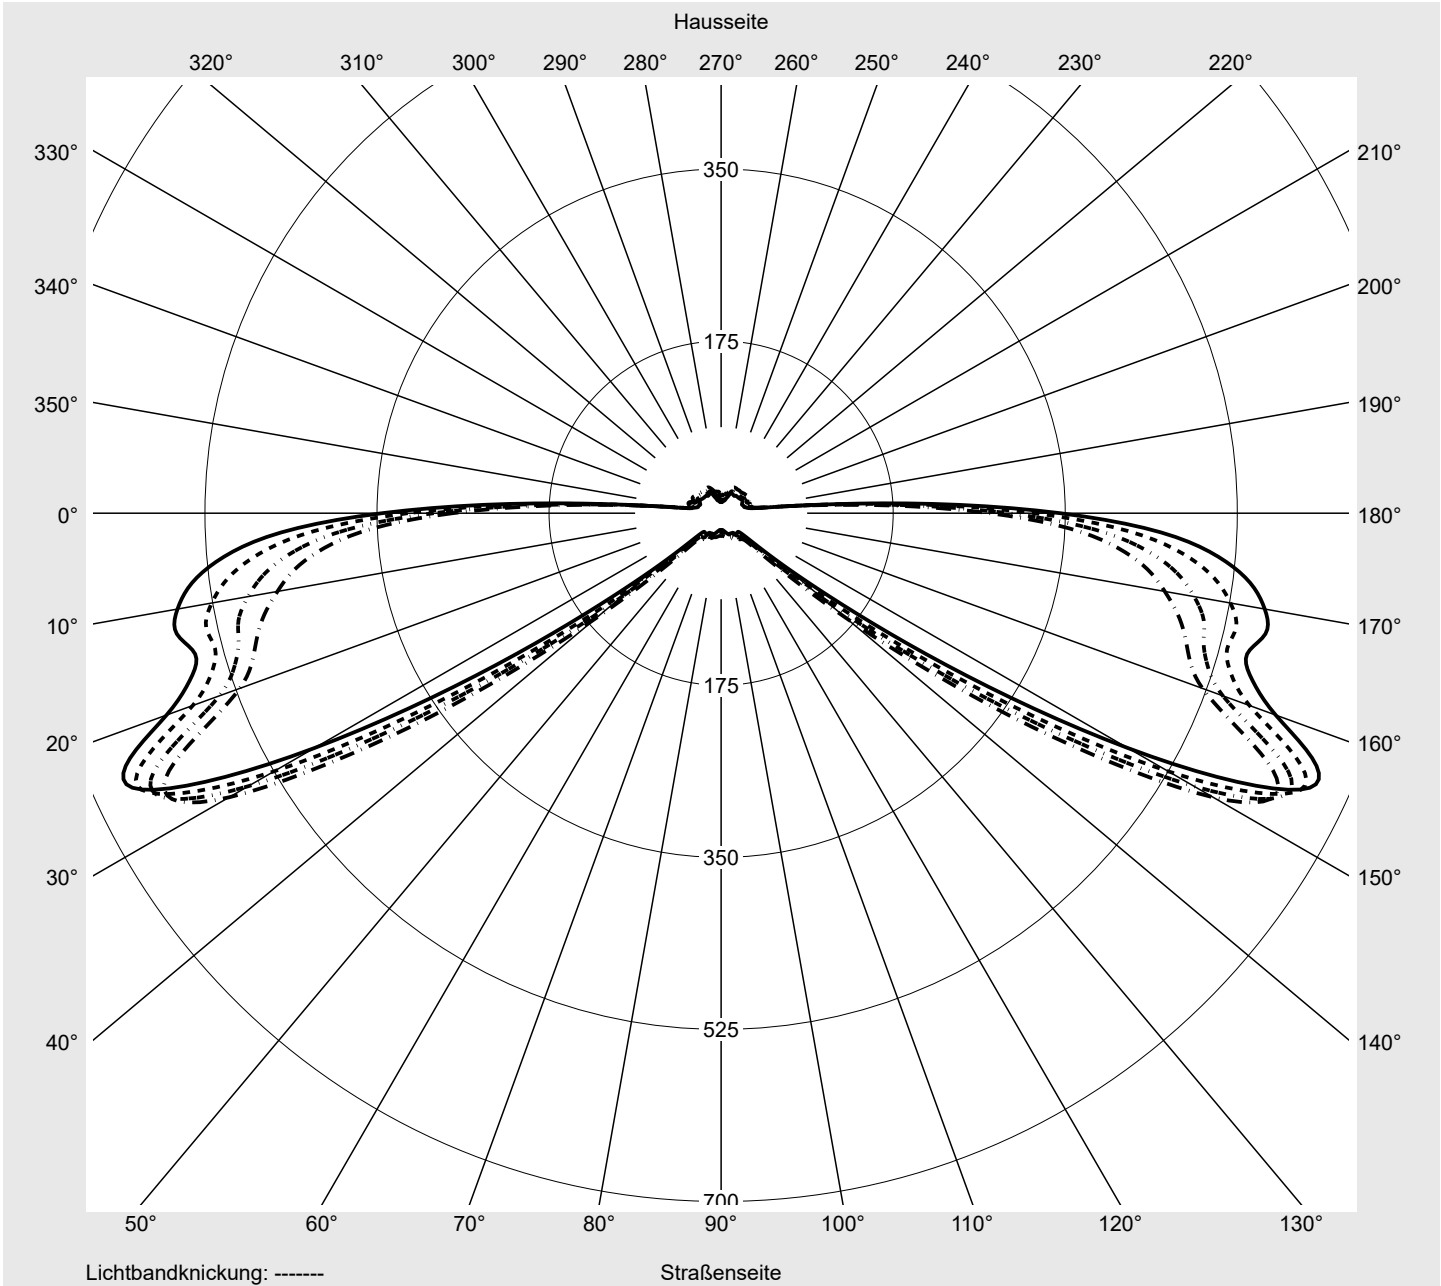

Lichttechnischer Prüfbefund

Familie Streetlight 21 micro easy LED	Bestell-Nr.: 5XE5B33A08DB EAN: 4058352785126	LP-Nummer 59065_945

Kegelmantelkurven in cd/klm   **KMK 73°**   **KMK 72°**   **KMK 71°**   **KMK 70°**   **siteco**

Lichttechnischer Prüfbefund

Familie Streetlight 21 micro easy LED	Bestell-Nr.: 5XE5B33A08DB EAN: 4058352785126	LP-Nummer 59065_945
Wertetabelle Lichtstärkemessung		Maximale Lichtstärke
		siteco