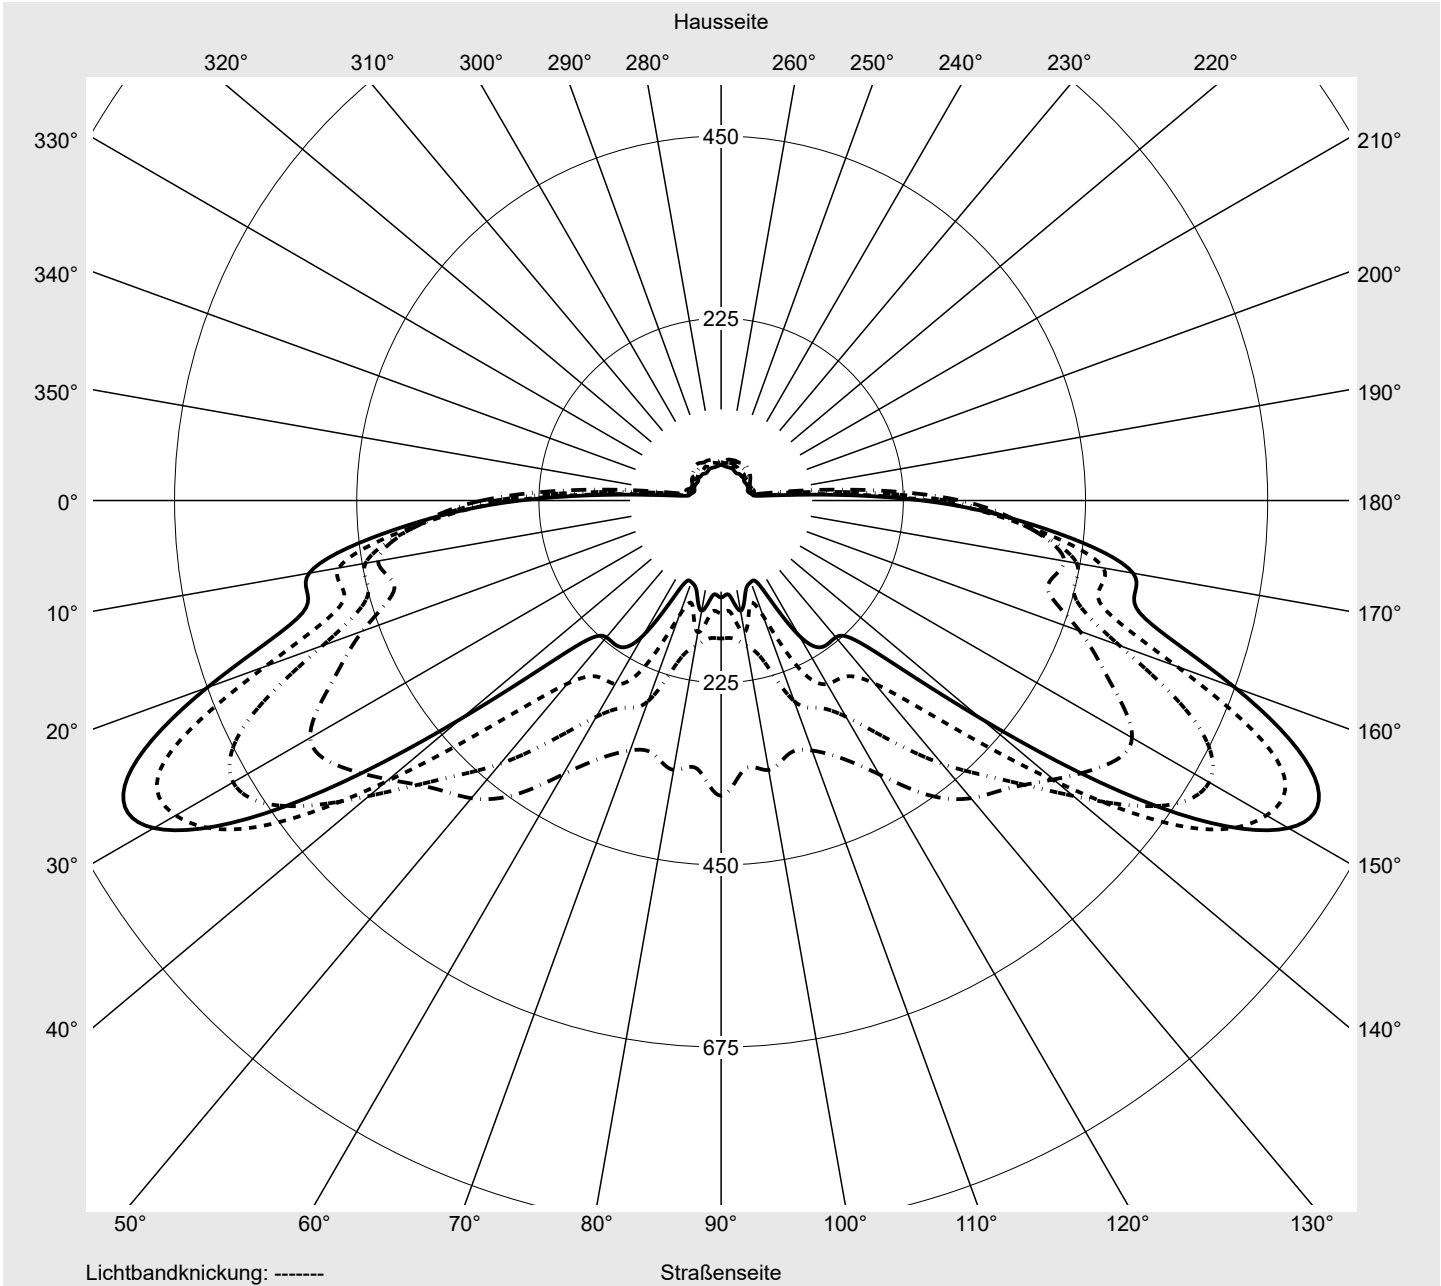

Lichttechnischer Prüfbefund

Familie
Streetlight 21 micro LED

Bestell-Nr.: 5XE1E33T08DB
EAN: 4058352806142

LP-Nummer
59077_920

Ausführung Mastansatz- / Mastaufsatzmontage, Smart Interface oben/unten
Optik asymmetrisch, breit strahlend (STW1.0a)
Abdeckung Einscheibensicherheitsglas (ESG)
Bestückung LED 3000 K | CRI ≥ 70
Betriebsgerät EVG-Smart Interface
Bemessungswerte Nettolichtstrom = 5110 lm
 Systemleistung = 39.1 W
 Lichtausbeute = 130.7 lm/W

Seriendokumentation
26.10.2022

siteco

Lichtstärke in cd/klm

C180-0

C210-30

C215-35

C270-90

Imax: 809 cd/klm

Leuchtenbetriebswirkungsgrade

Eta 100.0%
 Eta 0° - 90° 100.0%
 Eta 90° - 180° 0.0%

Lichtstärkeklasse nach EN13201-2

Klasse: G4
 Imax 70° 498.7
 Imax 80° 32.8
 Imax 90° 0.0
 Imax >90° 0.0
 Imax >95° 0.0

Messbedingungen

DIN EN 13032 und DIN 5032

Lichttechnischer Prüfbefund

Familie Streetlight 21 micro LED	Bestell-Nr.: 5XE1E33T08DB EAN: 4058352806142	LP-Nummer 59077_920
--	---	-------------------------------

Kegelmantelkurven in cd/klm **KMK 62,5°** **KMK 60°** **KMK 57,5°** **KMK 55°** **siteco**