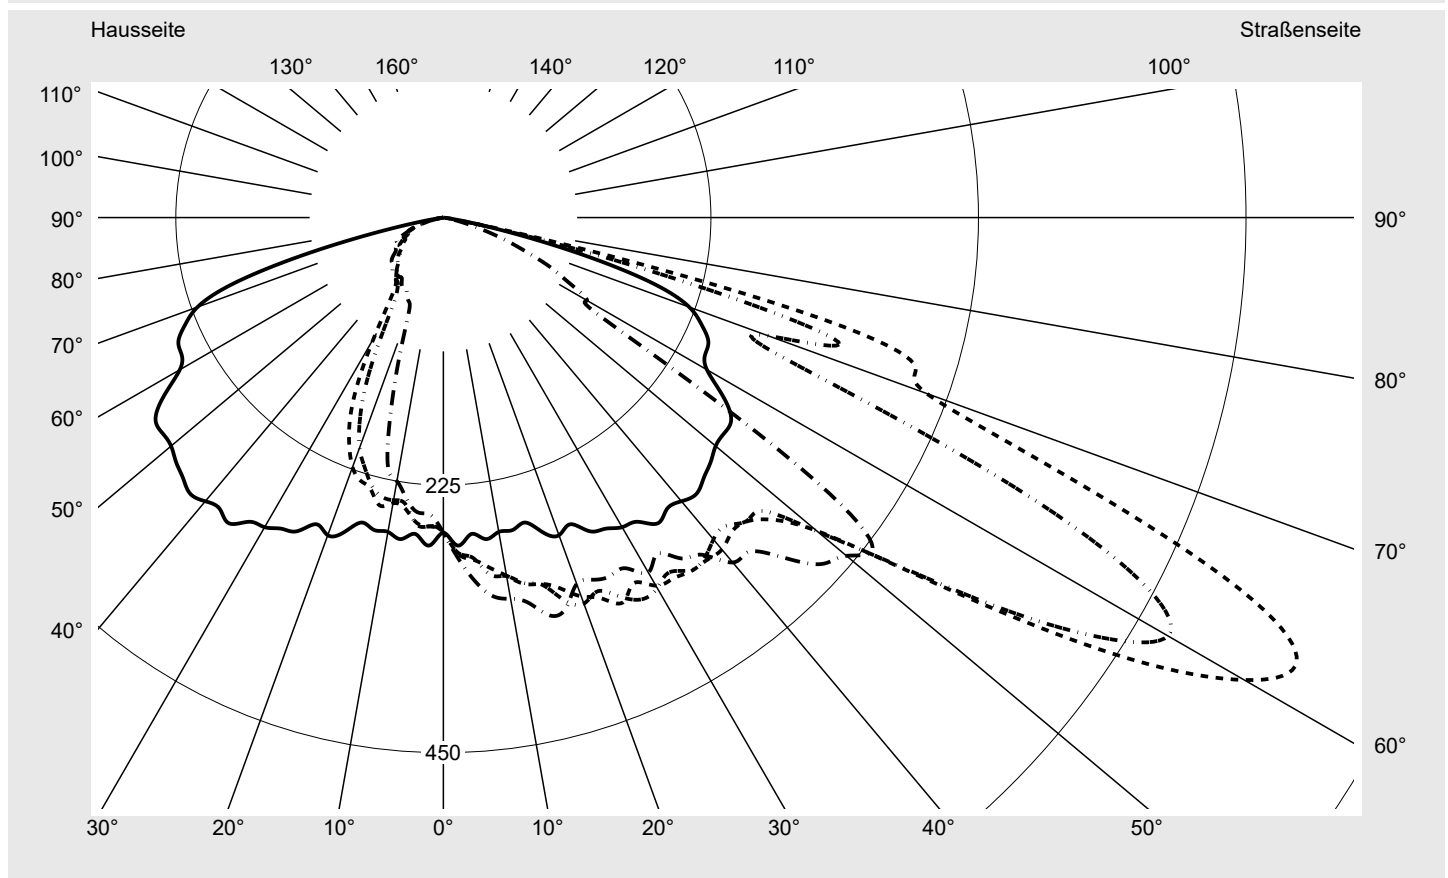

Lichttechnischer Prüfbefund

Familie
Streetlight 21 micro LED

Bestell-Nr.: 5XE1E33T08DB
EAN: 4058352806142

LP-Nummer
59077_920

Ausführung Mastansatz- / Mastaufsatzmontage, Smart Interface oben/unten
Optik asymmetrisch, breit strahlend (STW1.0a)
Abdeckung Einscheibensicherheitsglas (ESG)
Bestückung LED 3000 K | CRI ≥ 70
Betriebsgerät EVG-Smart Interface
Bemessungswerte Nettolichtstrom = 5110 lm
 Systemleistung = 39.1 W
 Lichtausbeute = 130.7 lm/W

Seriendokumentation
26.10.2022

siteco

Lichtstärke in cd/klm

C180-0

C210-30

C215-35

C270-90

Imax: 809 cd/klm

Leuchtenbetriebswirkungsgrade

Eta 100.0%
 Eta 0° - 90° 100.0%
 Eta 90° - 180° 0.0%

Lichtstärkeklasse nach EN13201-2

Klasse: G4
 Imax 70° 498.7
 Imax 80° 32.8
 Imax 90° 0.0
 Imax >90° 0.0
 Imax >95° 0.0

Messbedingungen