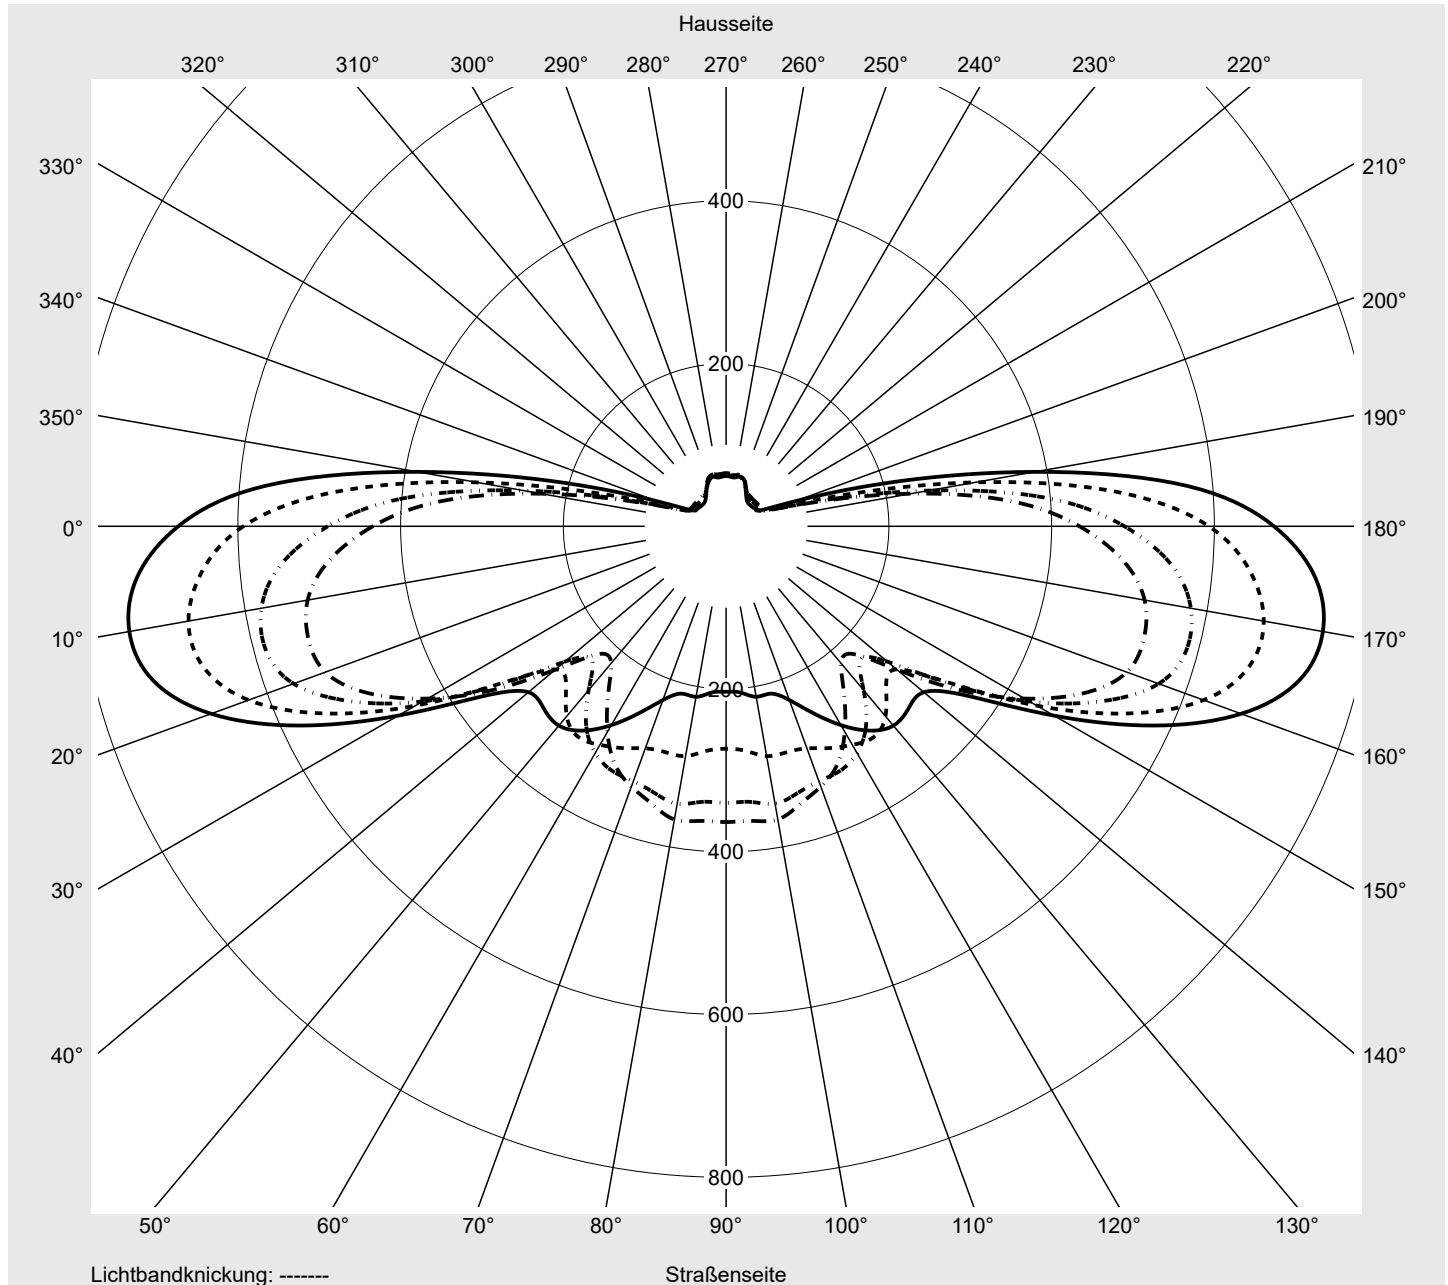

Leuchtenbetriebswirkungsgrade

Eta 100.0%
Eta 0° - 90° 100.0%
Eta 90° - 180° 0.0%

Lichtstärkeklasse nach EN13201-2

Klasse: G3
Imax 70° 640.5
Imax 80° 24.8
Imax 90° 0.0
Imax >90° 0.0
Imax >95° 0.0

Messbedingungen

DIN EN 13032 und DIN 5032

Lichttechnischer Prüfbefund

Familie
Floodlight FL21 mini

Bestell-Nr.: 5XA7772D4C3A
EAN: 4058352656419

LP-Nummer
58550_124

Kegelmantelkurven in cd/klm

KMK 65°

KMK 62,5°

KMK 60°

KMK 57,5°

siteco

Lichttechnischer Prüfbefund

Familie Floodlight FL21 mini	Bestell-Nr.: 5XA7772D4C3A EAN: 4058352656419	LP-Nummer 58550_124
Wertetabelle Lichtstärkemessung		Maximale Lichtstärke
siteco		