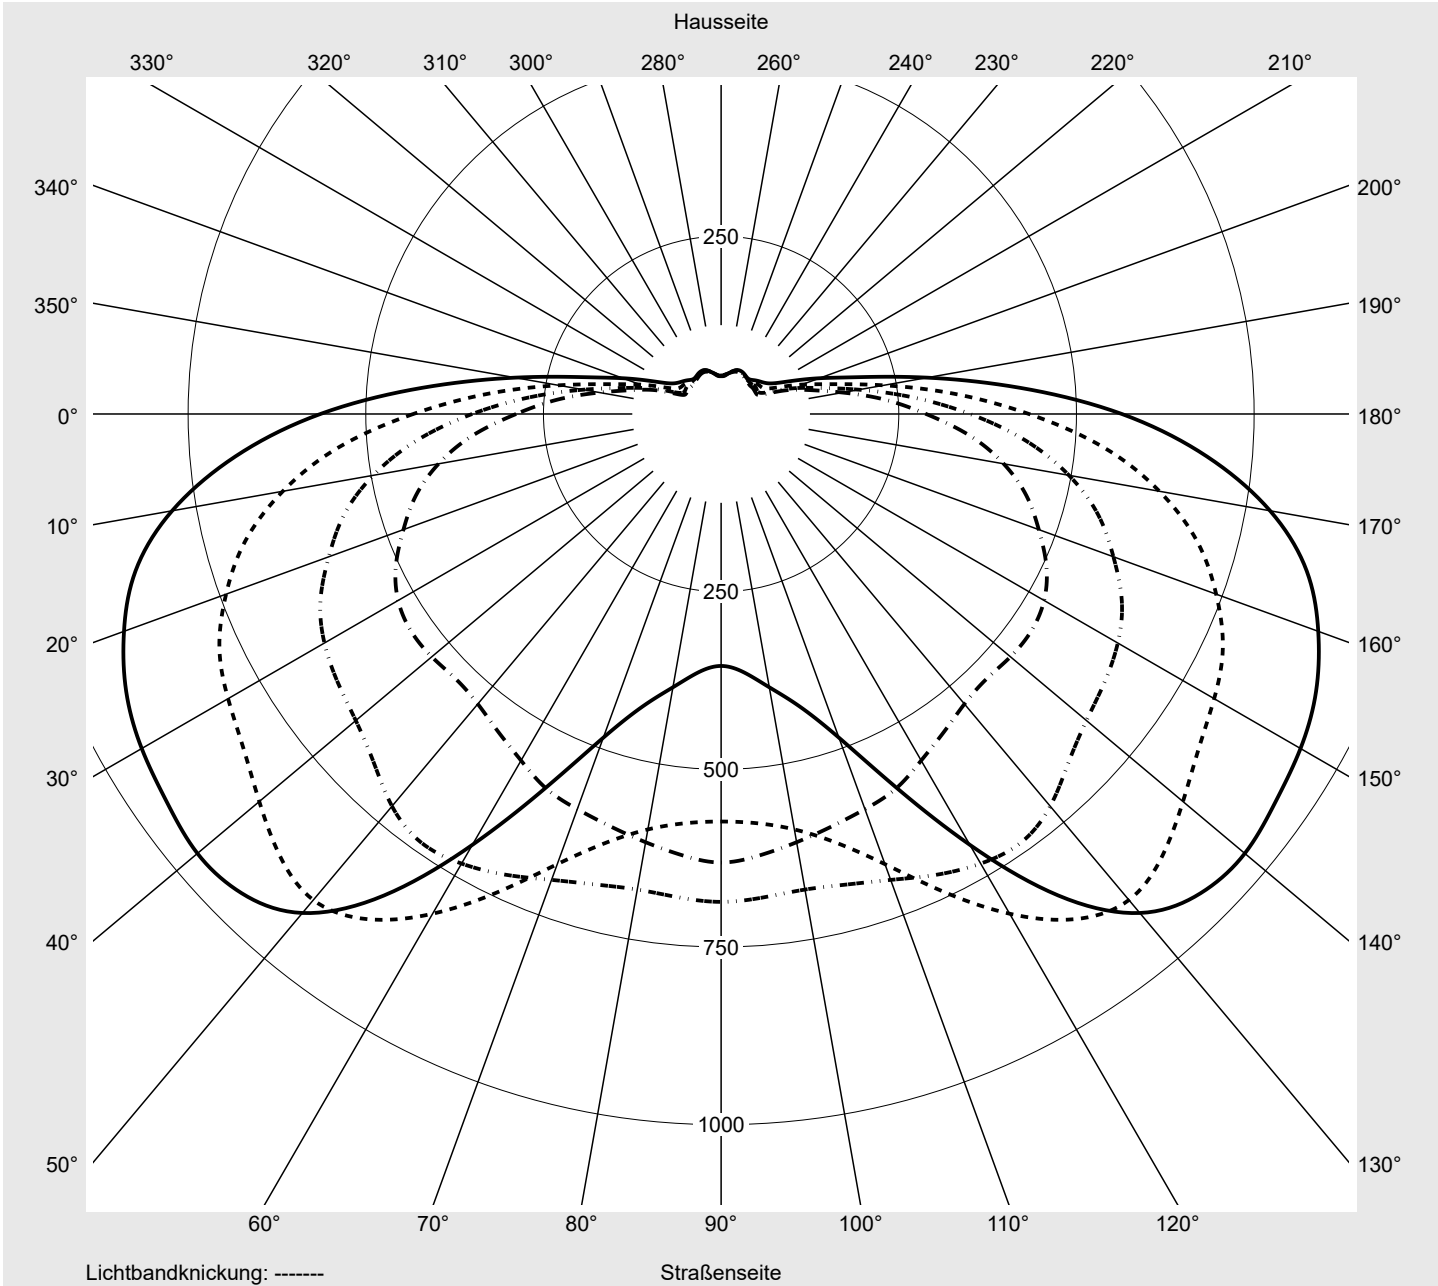

Lichttechnischer Prüfbefund

Familie Floodlight FL21 mini	Bestell-Nr.: 5XA7771D4A2A EAN: 4058352653494	LP-Nummer 59304_101

Kegelmantelkurven in cd/klm   **KMK 57,5°**   **KMK 55°**   **KMK 52,5°**   **KMK 50°**   **siteco**

Lichttechnischer Prüfbefund

Familie Floodlight FL21 mini	Bestell-Nr.: 5XA7771D4A2A EAN: 4058352653494	LP-Nummer 59304_101
Wertetabelle Lichtstärkemessung		Maximale Lichtstärke
		siteco

C- Ebenen	0° 180°	5° 175°	10° 170°	15° 165°	20° 160°	25° 155°	30° 150°	35° 145°	40° 140°	45° 135°	50° 130°	55° 125°	60° 120°
γ	Lichtstärke in cd/klm												
0,0°	157.1	157.1	157.1	157.1	157.1	157.1	157.1	157.1	157.1	157.1	157.1	157.1	157.1
2,5°	156.9	157.8	158.6	159.4	160.2	161.0	161.7	162.4	163.1	163.7	164.4	165.0	165.6
5,0°	158.3	160.3	161.9	163.5	165.0	166.4	167.6	168.8	170.0	171.0	172.1	173.0	174.0
7,5°	161.4	164.1	166.5	168.8	170.8	172.7	174.4	175.8	177.2	178.4	179.5	180.6	181.6
10,0°	164.4	168.1	171.3	174.2	176.8	179.2	181.2	182.9	184.5	185.9	187.2	188.4	189.4
12,5°	167.4	171.9	175.9	179.6	182.7	185.7	188.2	190.5	192.5	194.4	195.9	197.4	198.5
15,0°	169.2	174.7	179.7	184.2	188.1	191.7	195.0	198.2	200.9	203.5	205.4	207.1	208.3
17,5°	170.1	176.8	183.0	188.6	193.4	198.0	202.4	206.5	210.2	213.4	215.9	217.8	219.1
20,0°	170.8	178.9	186.4	193.1	198.9	204.6	210.0	215.2	219.8	223.8	226.6	229.0	230.4
22,5°	172.9	182.4	191.1	199.1	206.0	212.8	219.3	225.5	231.1	236.1	239.6	242.2	243.8
25,0°	175.2	186.7	196.7	206.0	214.3	222.5	230.0	237.3	244.1	250.2	255.0	258.3	259.3
27,5°	179.0	192.2	203.8	214.5	224.8	234.2	242.1	249.6	257.6	265.9	272.7	276.2	277.6
30,0°	182.1	198.0	211.4	223.9	236.8	246.8	255.3	263.0	271.9	282.7	291.6	295.0	295.2
32,5°	186.3	204.6	220.0	233.6	246.8	258.6	268.6	277.2	285.6	299.6	313.0	316.6	314.8
35,0°	190.7	212.2	229.6	244.3	257.6	270.0	281.5	292.9	302.1	317.6	336.0	344.0	332.8
37,5°	197.0	222.6	243.9	261.0	276.5	291.4	305.0	318.1	325.8	337.0	354.4	355.4	337.3
40,0°	202.1	234.4	261.9	285.4	306.6	325.4	340.0	349.0	349.7	353.0	352.8	344.0	326.3
42,5°	210.8	246.5	277.6	303.1	326.1	347.8	364.5	372.2	370.8	365.9	352.1	338.3	320.8
45,0°	224.6	267.6	303.3	332.4	357.2	380.8	398.8	405.5	401.1	387.6	369.4	352.4	336.5
47,5°	252.0	299.0	341.4	375.5	403.1	429.0	447.0	452.6	447.0	431.9	416.5	405.9	403.2
50,0°	288.4	351.5	403.8	444.9	475.7	505.0	524.8	532.6	531.5	527.6	532.6	546.3	563.0
52,5°	350.2	430.3	497.0	549.5	587.4	622.1	644.5	658.5	671.1	691.9	720.5	736.0	730.5
55,0°	433.2	540.5	626.3	693.6	741.3	779.0	801.1	820.5	848.3	878.5	892.7	867.8	812.0
57,5°	563.9	686.2	784.4	853.1	894.2	923.7	941.4	952.1	962.0	953.8	916.6	827.1	700.1
60,0°	645.7	773.4	861.0	921.1	936.8	940.1	941.0	920.1	877.5	808.2	711.0	584.2	450.7
62,5°	601.4	706.1	762.3	796.7	772.7	741.4	711.6	663.9	591.2	503.0	409.0	323.3	249.9
65,0°	409.8	448.6	471.6	480.8	450.9	418.9	389.1	352.4	303.7	251.6	208.1	168.8	130.0
67,5°	142.0	167.5	172.5	173.5	165.4	156.1	148.4	136.4	124.0	107.2	91.4	76.1	61.2
70,0°	49.3	49.2	46.7	47.4	48.3	48.8	50.1	50.4	52.3	51.7	51.7	53.8	51.3
72,5°	24.2	24.8	24.5	24.7	25.7	27.0	28.6	31.5	34.4	37.5	41.5	41.6	39.5
75,0°	19.2	21.9	20.2	19.9	20.5	20.8	21.6	24.6	26.1	26.6	28.4	29.8	29.8
77,5°	16.4	17.9	15.3	14.7	15.2	15.4	16.1	17.2	18.1	18.6	19.1	20.4	20.9
80,0°	12.2	11.0	10.3	9.9	10.2	10.8	10.9	11.8	12.7	13.2	13.0	13.2	14.0
82,5°	6.4	7.0	5.8	5.8	6.1	6.6	7.3	7.3	7.7	8.7	8.4	8.0	8.4
85,0°	2.9	3.0	2.8	2.8	3.1	3.3	3.7	3.6	3.6	3.7	3.7	3.8	3.8
87,5°	1.2	1.2	1.2	1.2	1.2	1.2	1.2	1.2	1.1	1.1	1.0	0.9	0.9
90,0°	0.0	0.0	0.0	0.0	0.0	0.0	0.0	0.0	0.0	0.0	0.0	0.0	0.0