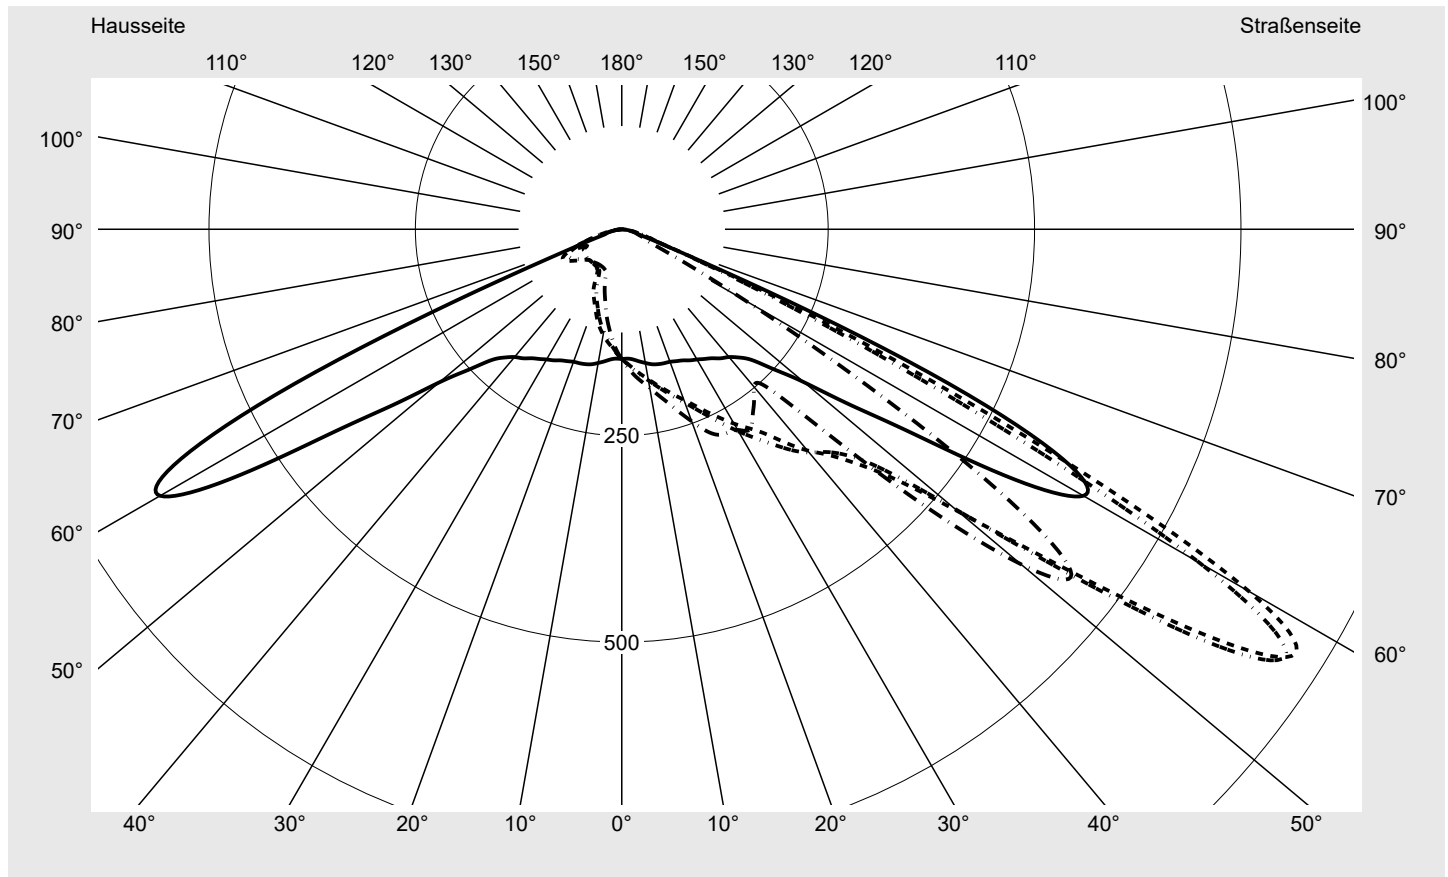

Lichttechnischer Prüfbefund

Familie
Floodlight FL21 mini

Bestell-Nr.: 5XA7771D4A2A
EAN: 4058352653494

LP-Nummer
59304_101

Ausführung Designbügel
Optik asymmetrisch strahlend PL43
Abdeckung Einscheibensicherheitsglas (ESG)
Bestückung LED 4000 K | CRI ≥ 70
Betriebsgerät EVG SITECO iQ
Bemessungswerte Nettolichtstrom = 19090 lm
Systemleistung = 143.0 W
Lichtausbeute = 133.5 lm/W

Seriendokumentation
26.08.2022

siteco

Lichtstärke in cd/klm

C180-0

C220-40

C225-45

C270-90

Imax: 962 cd/klm

Leuchtenbetriebswirkungsgrade

Eta 100.0%
Eta 0° - 90° 100.0%
Eta 90° - 180° 0.0%

Lichtstärkeklasse nach EN13201-2

Klasse: G6
Imax 70° 58.9
Imax 80° 16.9
Imax 90° 0.0
Imax >90° 0.0
Imax >95° 0.0

Messbedingungen