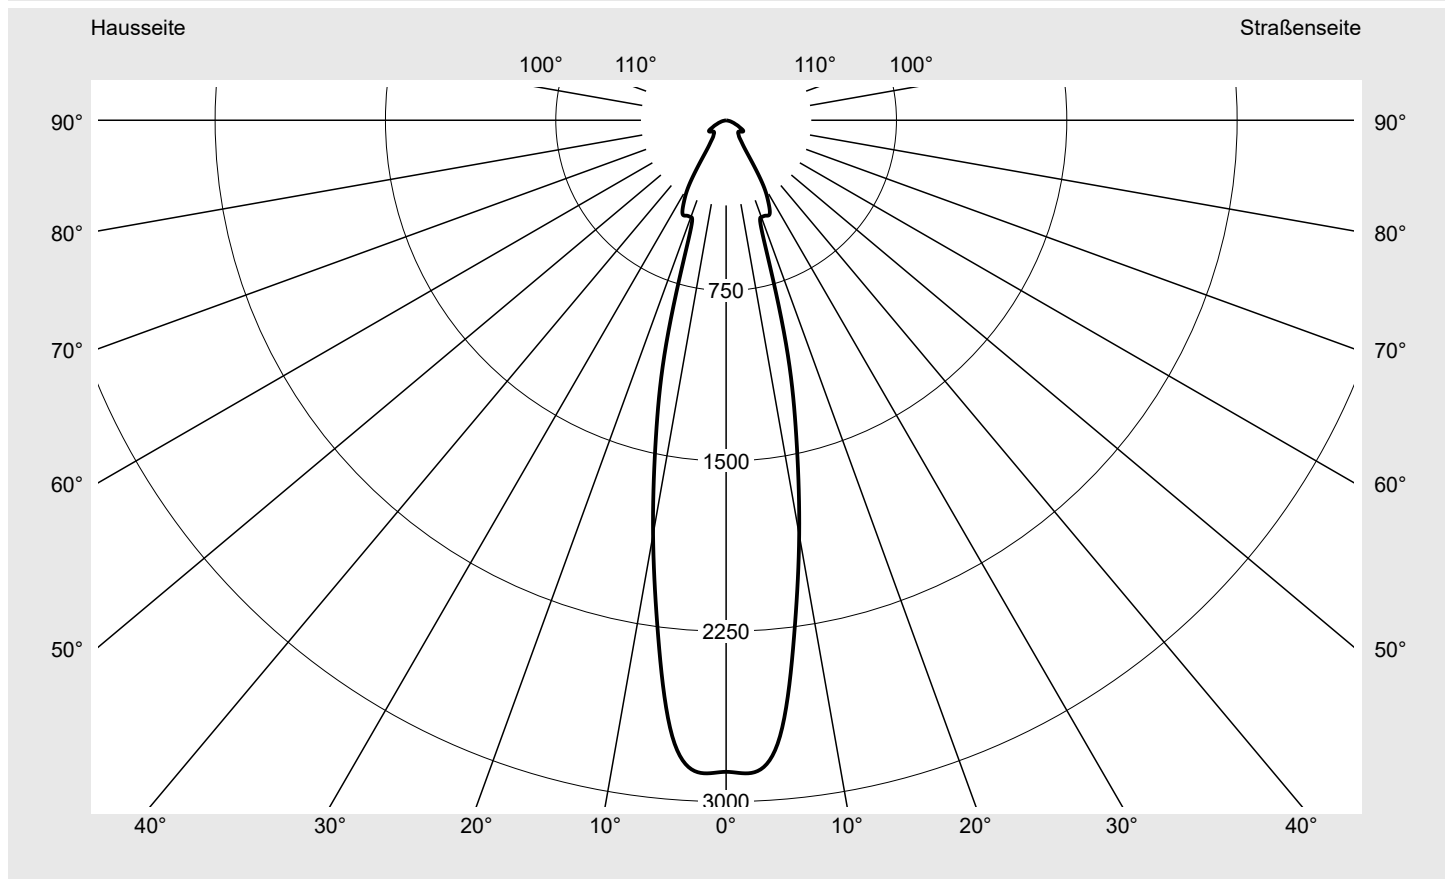

Lichttechnischer Prüfbefund

Familie
Floodlight FL21 micro

Bestell-Nr.: 5XA7762A4B1A
EAN: 4058352669884

LP-Nummer
59238_35

Ausführung Tragbügel
Optik symmetrisch strahlend RS12
Abdeckung Einscheibensicherheitsglas (ESG)
Bestückung LED 4000 K | CRI ≥ 70
Betriebsgerät EVG SITECO iQ
Bemessungswerte Nettolichtstrom = 3220 lm
Systemleistung = 23.1 W
Lichtausbeute = 139.4 lm/W

Seriendokumentation
05.07.2022

siteco

Lichtstärke in cd/klm

C180-0

Imax: 2873 cd/klm

Leuchtenbetriebswirkungsgrade

Eta 100.0%
Eta 0° - 90° 100.0%
Eta 90° - 180° 0.0%

Lichtstärkeklasse nach EN13201-2

Klasse: G6
Imax 70° 36.4
Imax 80° 9.1
Imax 90° 0.0
Imax >90° 0.0
Imax >95° 0.0

Messbedingungen

DIN EN 13032 und DIN 5032

Lichttechnischer Prüfbefund

Familie Floodlight FL21 micro	Bestell-Nr.: 5XA7762A4B1A EAN: 4058352669884	LP-Nummer 59238_35
---	---	------------------------------

Kegelmantelkurven in cd/klm KMK 2.5° KMK 0° siteco

Lichttechnischer Prüfbefund

Familie Floodlight FL21 micro	Bestell-Nr.: 5XA7762A4B1A EAN: 4058352669884	LP-Nummer 59238_35
---	---	------------------------------