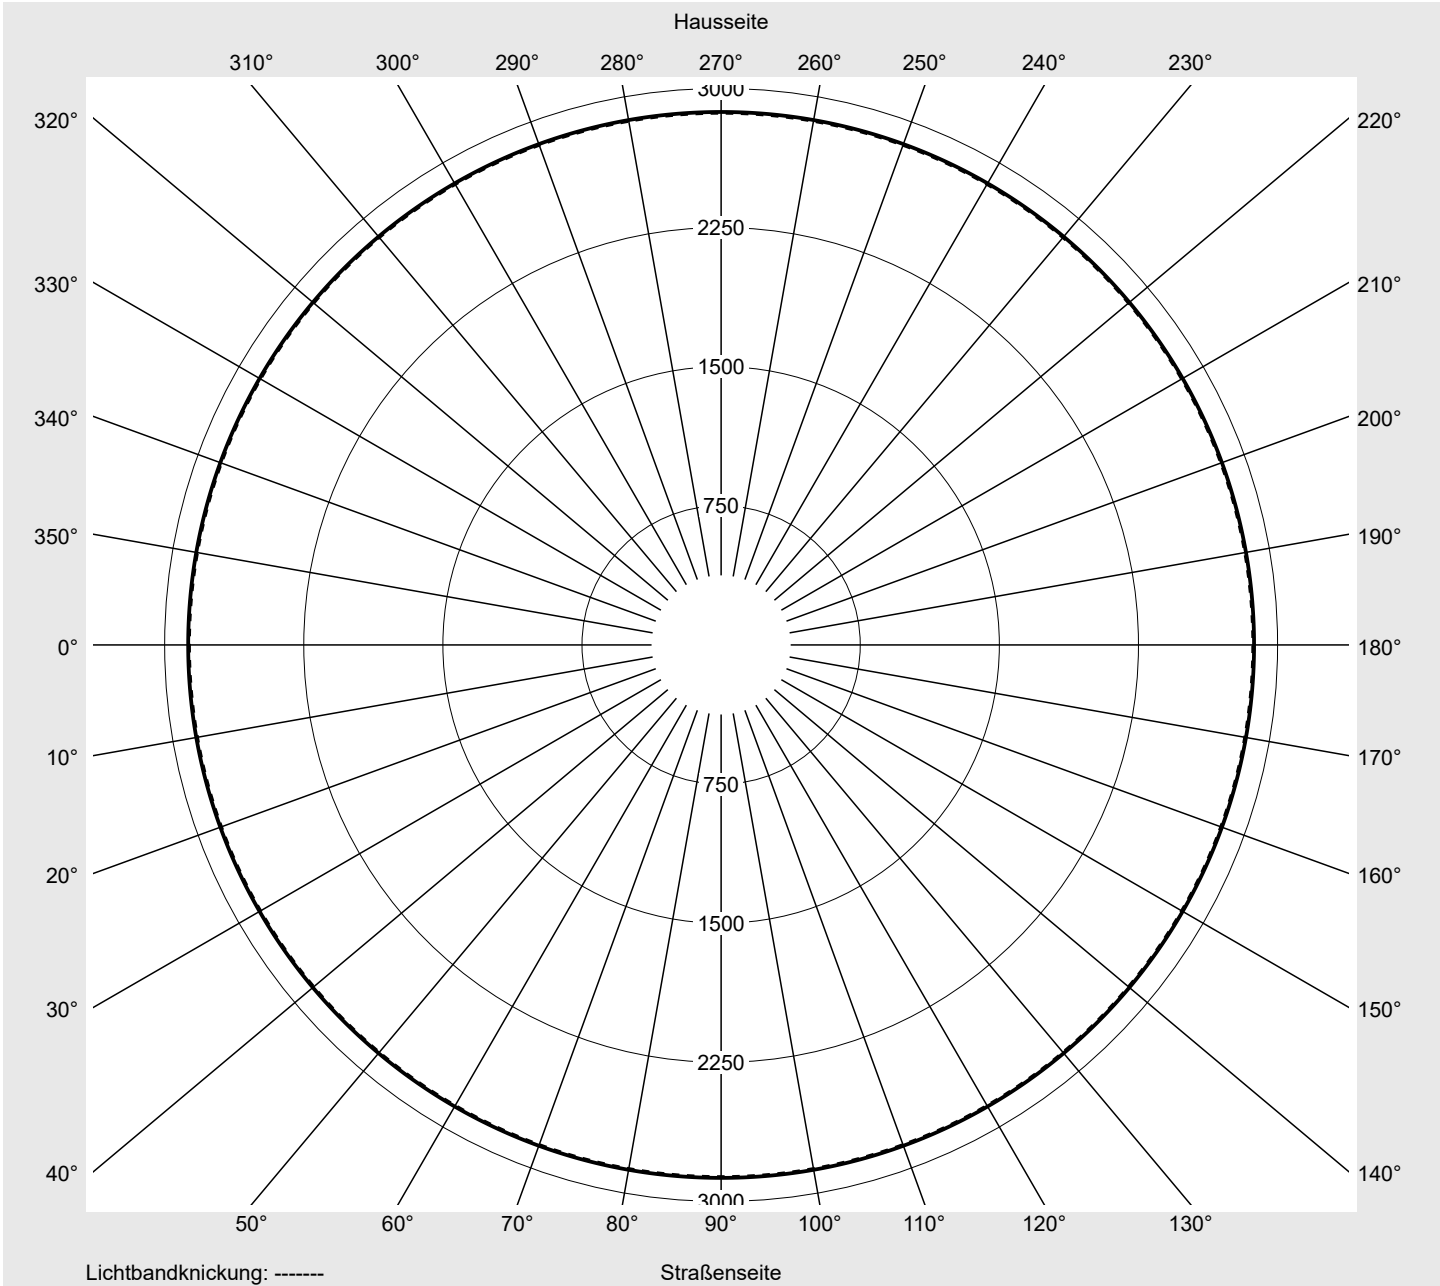

Lichttechnischer Prüfbefund

Familie Floodlight FL21 micro	Bestell-Nr.: 5XA7762A4B1A EAN: 4058352669884	LP-Nummer 59238_35

Kegelmantelkurven in cd/klm KMK 2.5° ☐ KMK 0° ☐ siteco

Lichttechnischer Prüfbefund

Familie Floodlight FL21 micro	Bestell-Nr.: 5XA7762A4B1A EAN: 4058352669884	LP-Nummer 59238_35

Wertetabelle Lichtstärkemessung	Maximale Lichtstärke	siteco

C- Ebenen	0°	Phi-Zone	Summe Phi-Zone
γ	Lichtstärke in cd/klm	Lichtstrom in lm/klm	
0,0°	2868.8	4.3	4.3
2,5°	2873.2	34.4	38.6
5,0°	2722.5	65.0	103.7
7,5°	2292.0	82.0	185.7
10,0°	1852.6	88.2	273.9
12,5°	1427.9	84.7	358.6
15,0°	1018.5	72.3	430.9
17,5°	552.2	45.5	476.4
20,0°	453.7	42.5	518.9
22,5°	454.7	47.7	566.6
25,0°	454.2	52.6	619.2
27,5°	400.1	50.6	669.9
30,0°	317.0	43.5	713.3
32,5°	178.5	26.3	739.6
35,0°	121.9	19.2	758.8
37,5°	96.3	16.1	774.9
40,0°	86.4	15.2	790.1
42,5°	78.8	14.6	804.7
45,0°	75.0	14.5	819.2
47,5°	74.2	15.0	834.2
50,0°	76.8	16.1	850.4
52,5°	82.1	17.9	868.2
55,0°	87.5	19.7	887.9
57,5°	89.5	20.7	908.6
60,0°	83.0	19.7	928.3
62,5°	67.2	16.3	944.6
65,0°	57.1	14.2	958.8
67,5°	43.9	11.1	969.9
70,0°	36.4	9.4	979.3
72,5°	27.1	7.1	986.4
75,0°	21.2	5.6	992.0
77,5°	13.7	3.7	995.6
80,0°	9.1	2.5	998.1
82,5°	4.7	1.3	999.4
85,0°	1.8	0.5	999.9
87,5°	0.5	0.1	1000.0
90,0°	0.0	0.0	1000.0