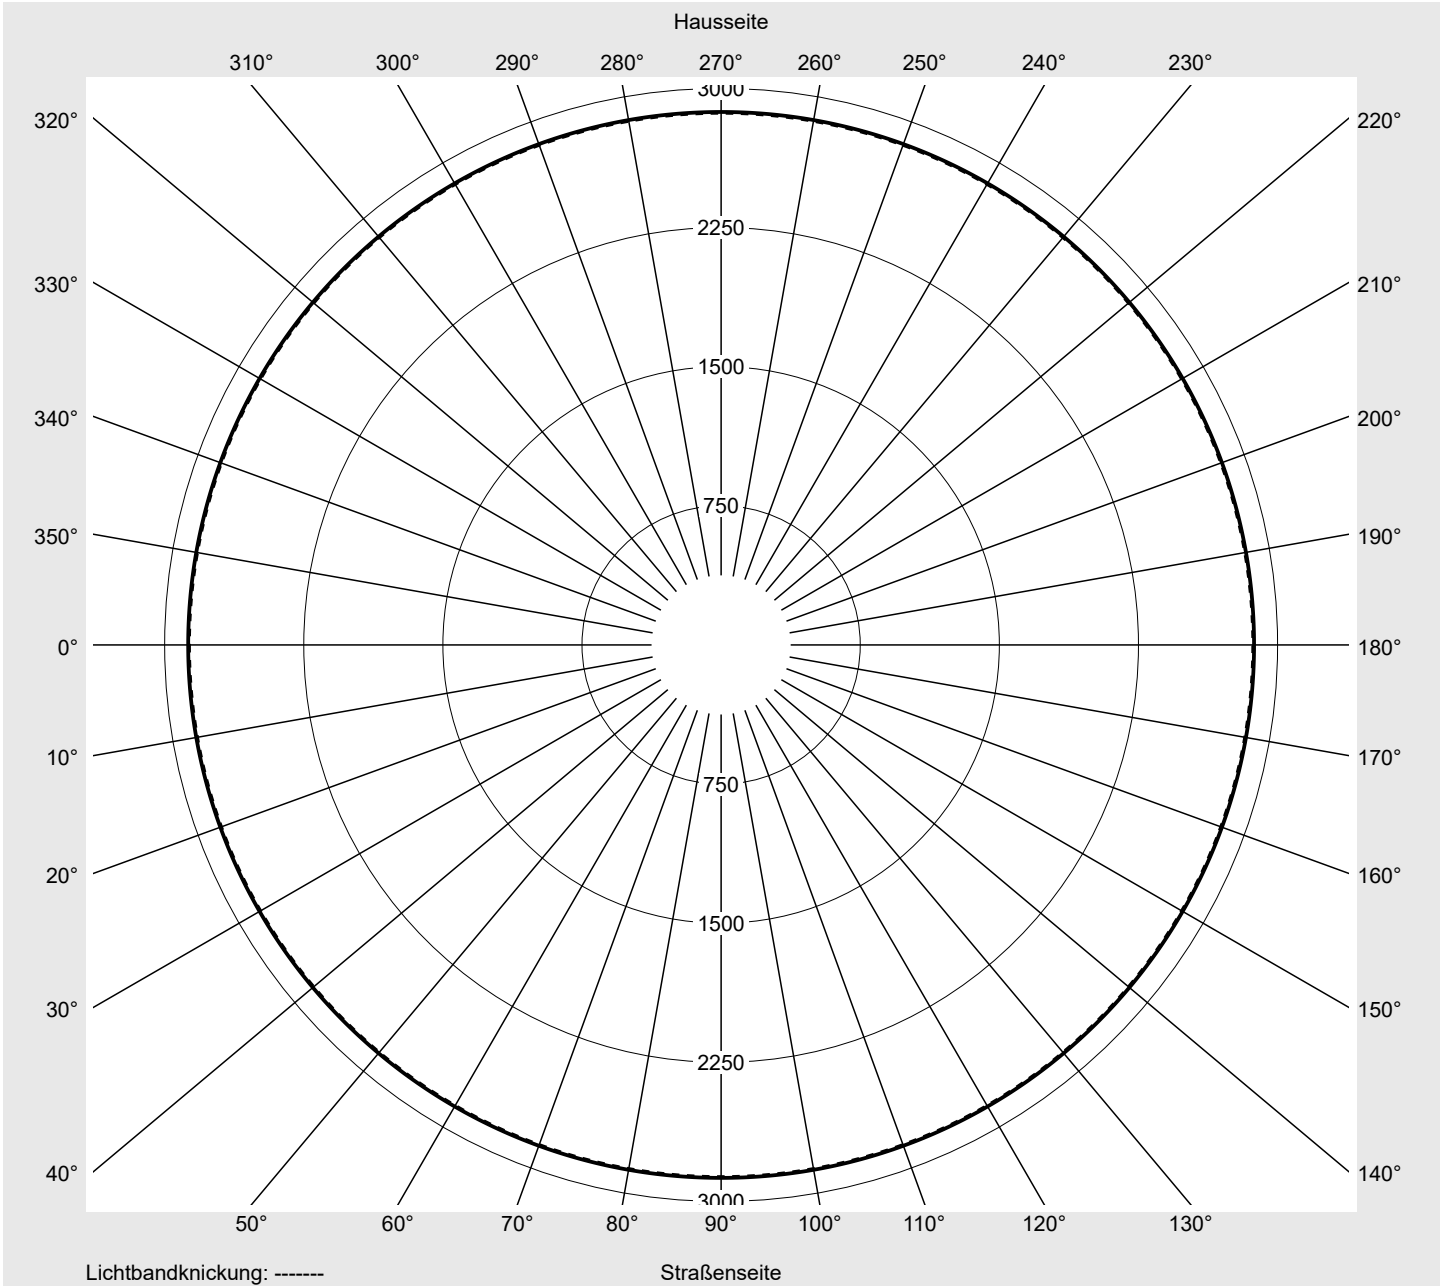

Lichttechnischer Prüfbefund

Familie Floodlight FL21 micro	Bestell-Nr.: 5XA7761A2B1A EAN: 4058352668924	LP-Nummer 59238_31

Kegelmantelkurven in cd/klm KMK 2.5° ☐ KMK 0° ☐ siteco

Lichttechnischer Prüfbefund

Familie Floodlight FL21 micro	Bestell-Nr.: 5XA7761A2B1A EAN: 4058352668924	LP-Nummer 59238_31

Wertetabelle Lichtstärkemessung	Maximale Lichtstärke	sITeco

C- Ebenen	0°	Phi-Zone	Summe Phi-Zone
γ	Lichtstärke in cd/klm	Lichtstrom in lm/klm	
0,0°	2868.8	4.3	4.3
2,5°	2873.2	34.4	38.6
5,0°	2722.5	65.0	103.7
7,5°	2292.0	82.0	185.7
10,0°	1852.6	88.2	273.9
12,5°	1427.9	84.7	358.6
15,0°	1018.5	72.3	430.9
17,5°	552.2	45.5	476.4
20,0°	453.7	42.5	518.9
22,5°	454.7	47.7	566.6
25,0°	454.2	52.6	619.2
27,5°	400.1	50.6	669.9
30,0°	317.0	43.5	713.3
32,5°	178.5	26.3	739.6
35,0°	121.9	19.2	758.8
37,5°	96.3	16.1	774.9
40,0°	86.4	15.2	790.1
42,5°	78.8	14.6	804.7
45,0°	75.0	14.5	819.2
47,5°	74.2	15.0	834.2
50,0°	76.8	16.1	850.4
52,5°	82.1	17.9	868.2
55,0°	87.5	19.7	887.9
57,5°	89.5	20.7	908.6
60,0°	83.0	19.7	928.3
62,5°	67.2	16.3	944.6
65,0°	57.1	14.2	958.8
67,5°	43.9	11.1	969.9
70,0°	36.4	9.4	979.3
72,5°	27.1	7.1	986.4
75,0°	21.2	5.6	992.0
77,5°	13.7	3.7	995.6
80,0°	9.1	2.5	998.1
82,5°	4.7	1.3	999.4
85,0°	1.8	0.5	999.9
87,5°	0.5	0.1	1000.0
90,0°	0.0	0.0	1000.0