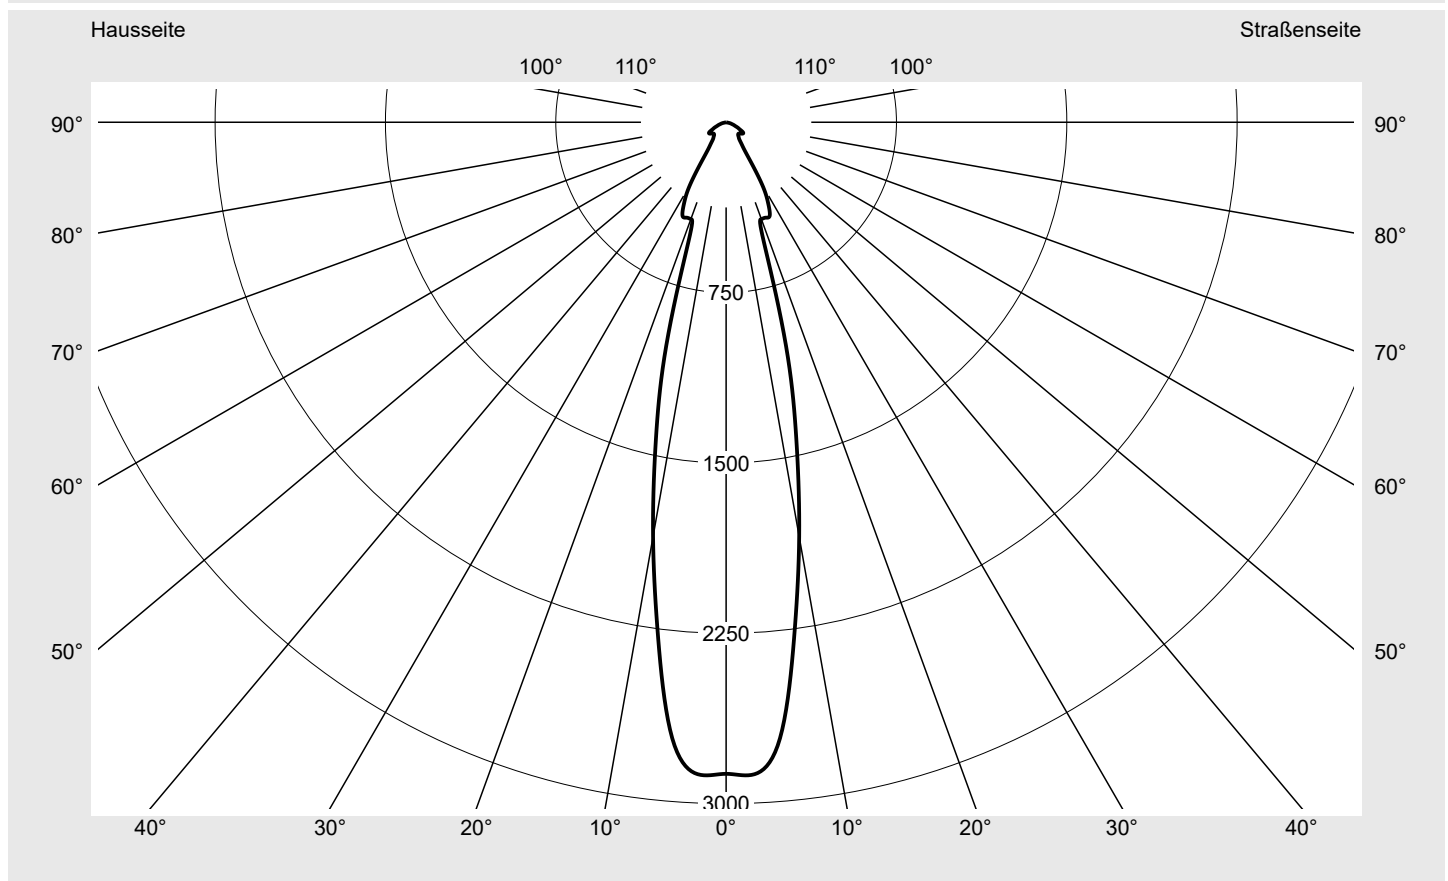

Lichttechnischer Prüfbefund

Familie
Floodlight FL21 micro

Bestell-Nr.: 5XA7761A2B1A
EAN: 4058352668924

LP-Nummer
59238_31

Ausführung Tragbügel
Optik symmetrisch strahlend RS12
Abdeckung Einscheibensicherheitsglas (ESG)
Bestückung LED 3000 K | CRI ≥ 70
Betriebsgerät EVG SITECO iQ
Bemessungswerte Nettolichtstrom = 3090 lm
Systemleistung = 23.1 W
Lichtausbeute = 133.8 lm/W

Seriendokumentation
05.07.2022

siteco

Lichtstärke in cd/klm

C180-0

Imax: 2873 cd/klm

Leuchtenbetriebswirkungsgrade

Eta 100.0%
Eta 0° - 90° 100.0%
Eta 90° - 180° 0.0%

Lichtstärkeklasse nach EN13201-2

Klasse: G6
Imax 70° 36.4
Imax 80° 9.1
Imax 90° 0.0
Imax >90° 0.0
Imax >95° 0.0

Messbedingungen

DIN EN 13032 und DIN 5032

Lichttechnischer Prüfbefund

Familie Floodlight FL21 micro	Bestell-Nr.: 5XA7761A2B1A EAN: 4058352668924	LP-Nummer 59238_31
---	---	------------------------------

Kegelmantelkurven in cd/klm KMK 2.5° KMK 0° siteco

Lichttechnischer Prüfbefund

Familie Floodlight FL21 micro	Bestell-Nr.: 5XA7761A2B1A EAN: 4058352668924	LP-Nummer 59238_31
---	---	------------------------------