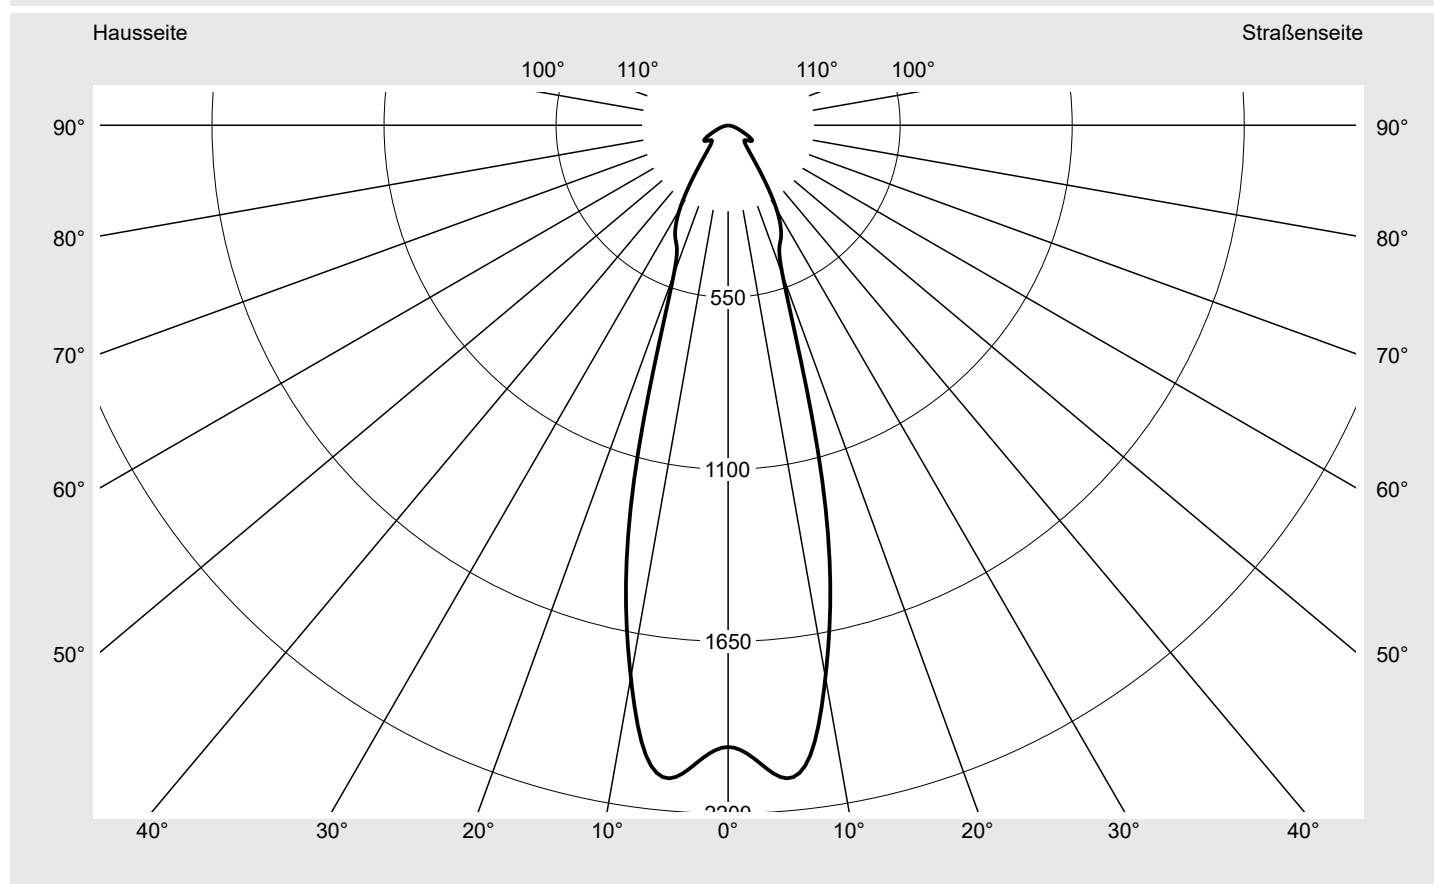

Lichttechnischer Prüfbefund

Familie
Floodlight 20 mini LED

Bestell-Nr.: 5XA7672C2B3AC
EAN: 4058352221259

LP-Nummer
58555_8

Ausführung Designbügel
Optik symmetrisch strahlend RS17
Abdeckung Einscheibensicherheitsglas (ESG)
Bestückung 1 x LED 4000K / CRI ≥ 70
 (unbekannt LED 4000K / CRI = 70)
Betriebsgerät EVG-DALI
Bemessungswerte Nettolichtstrom = 13350 lm
 Systemleistung = 95.8 W
 Lichtausbeute = 139.3 lm/W

Seriendokumentation
25.08.2021

sITeco

Lichtstärke in cd/klm

C180-0

Imax: 2095 cd/klm

Leuchtenbetriebswirkungsgrade

Eta 100.0%
 Eta 0° - 90° 100.0%
 Eta 90° - 180° 0.0%

Lichtstärkeklasse nach EN13201-2

Klasse: G6
 Imax 70° 33.2
 Imax 80° 8.4
 Imax 90° 0.0
 Imax >90° 0.0
 Imax >95° 0.0

Messbedingungen

DIN EN 13032 und DIN 5032

Lichttechnischer Prüfbefund

Familie Floodlight 20 mini LED	Bestell-Nr.: 5XA7672C2B3AC EAN: 4058352221259	LP-Nummer 58555_8
--	--	-----------------------------

Kegelmantelkurven in cd/klm **KMK 5°** **KMK 2.5°** **KMK 0°**

Lichttechnischer Prüfbefund

Familie Floodlight 20 mini LED	Bestell-Nr.: 5XA7672C2B3AC EAN: 4058352221259	LP-Nummer 58555_8
--	--	-----------------------------