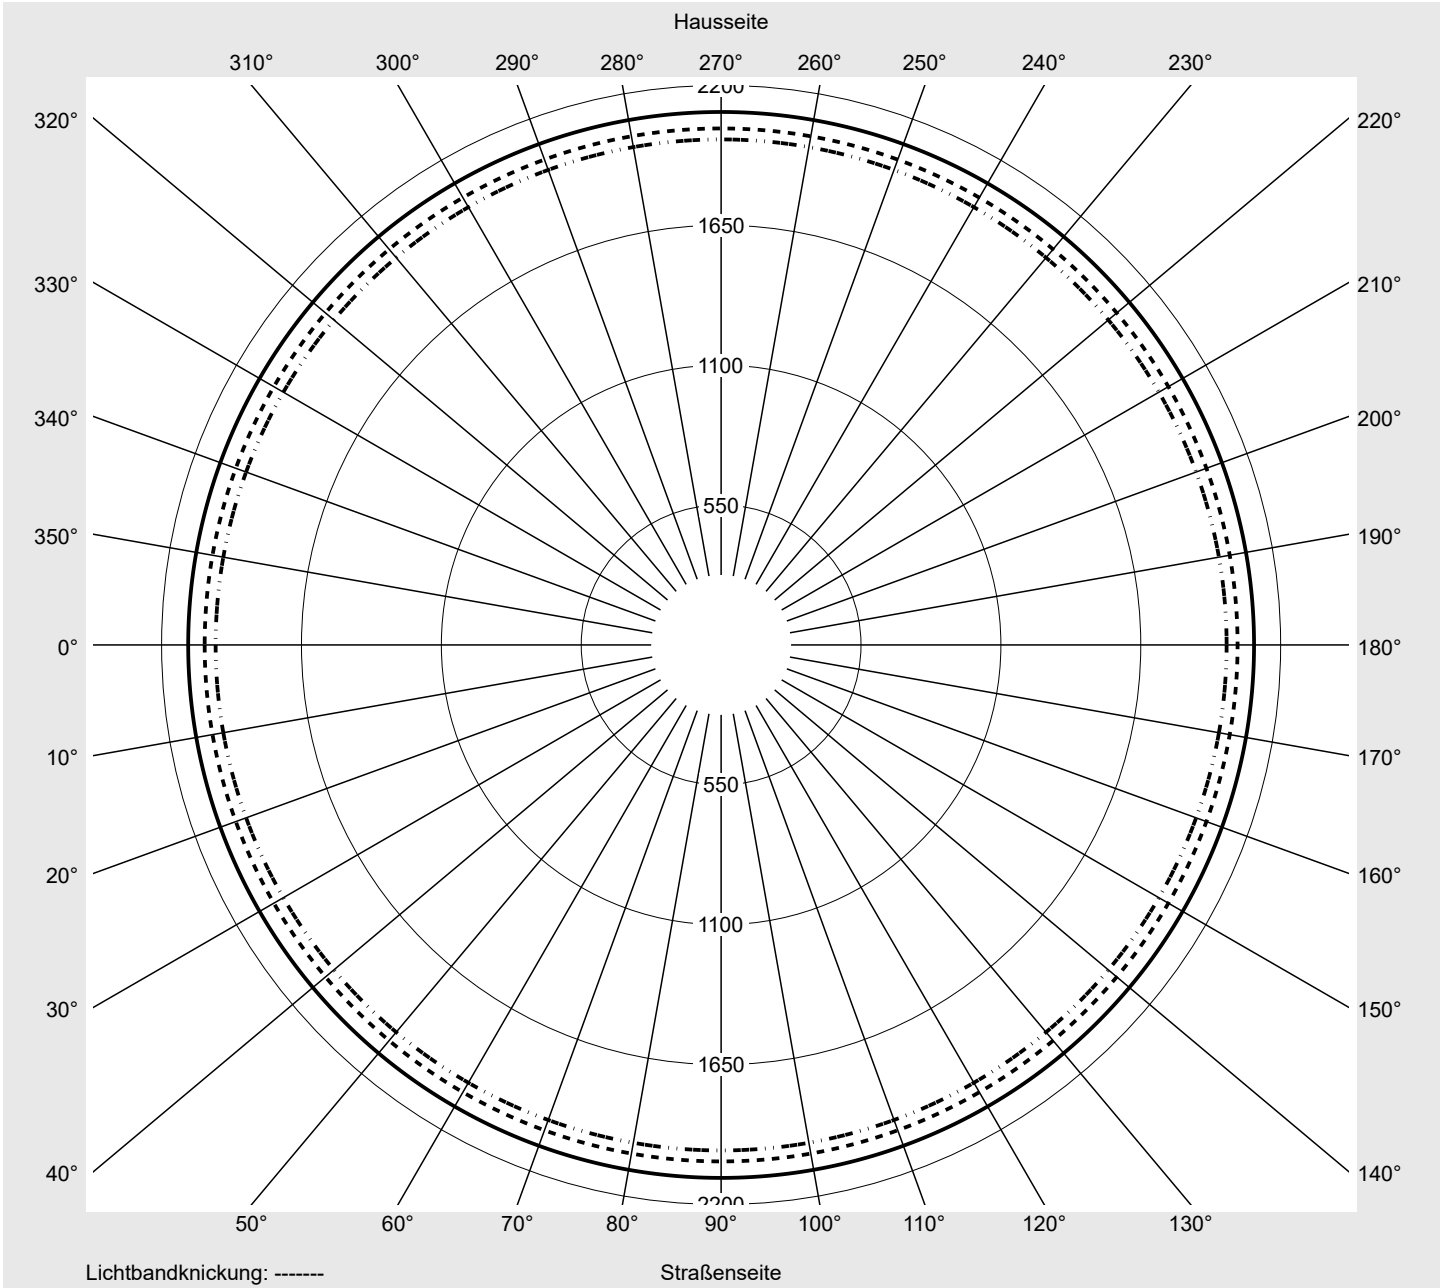

Lichttechnischer Prüfbefund

Familie
Floodlight 20 mini LED

Bestell-Nr.: 5XA7672C2B3AC
EAN: 4058352221259

LP-Nummer
58555_8

Ausführung Designbügel
Optik symmetrisch strahlend RS17
Abdeckung Einscheibensicherheitsglas (ESG)
Bestückung 1 x LED 4000K / CRI ≥ 70
 (unbekannt LED 4000K / CRI = 70)
Betriebsgerät EVG-DALI
Bemessungswerte Nettolichtstrom = 13350 lm
 Systemleistung = 95.8 W
 Lichtausbeute = 139.3 lm/W

Seriendokumentation
25.08.2021

sITeco

Lichtstärke in cd/klm

C180-0

Imax: 2095 cd/klm

Leuchtenbetriebswirkungsgrade

Eta 100.0%
 Eta 0° - 90° 100.0%
 Eta 90° - 180° 0.0%

Lichtstärkeklasse nach EN13201-2

Klasse: G6
 Imax 70° 33.2
 Imax 80° 8.4
 Imax 90° 0.0
 Imax >90° 0.0
 Imax >95° 0.0

Messbedingungen

DIN EN 13032 und DIN 5032

Lichttechnischer Prüfbefund

Familie Floodlight 20 mini LED	Bestell-Nr.: 5XA7672C2B3AC EAN: 4058352221259	LP-Nummer 58555_8
--	--	-----------------------------

Kegelmantelkurven in cd/klm **KMK 5°** **KMK 2.5°** **KMK 0°**

Lichttechnischer Prüfbefund

Familie Floodlight 20 mini LED	Bestell-Nr.: 5XA7672C2B3AC EAN: 4058352221259	LP-Nummer 58555_8
--	--	-----------------------------