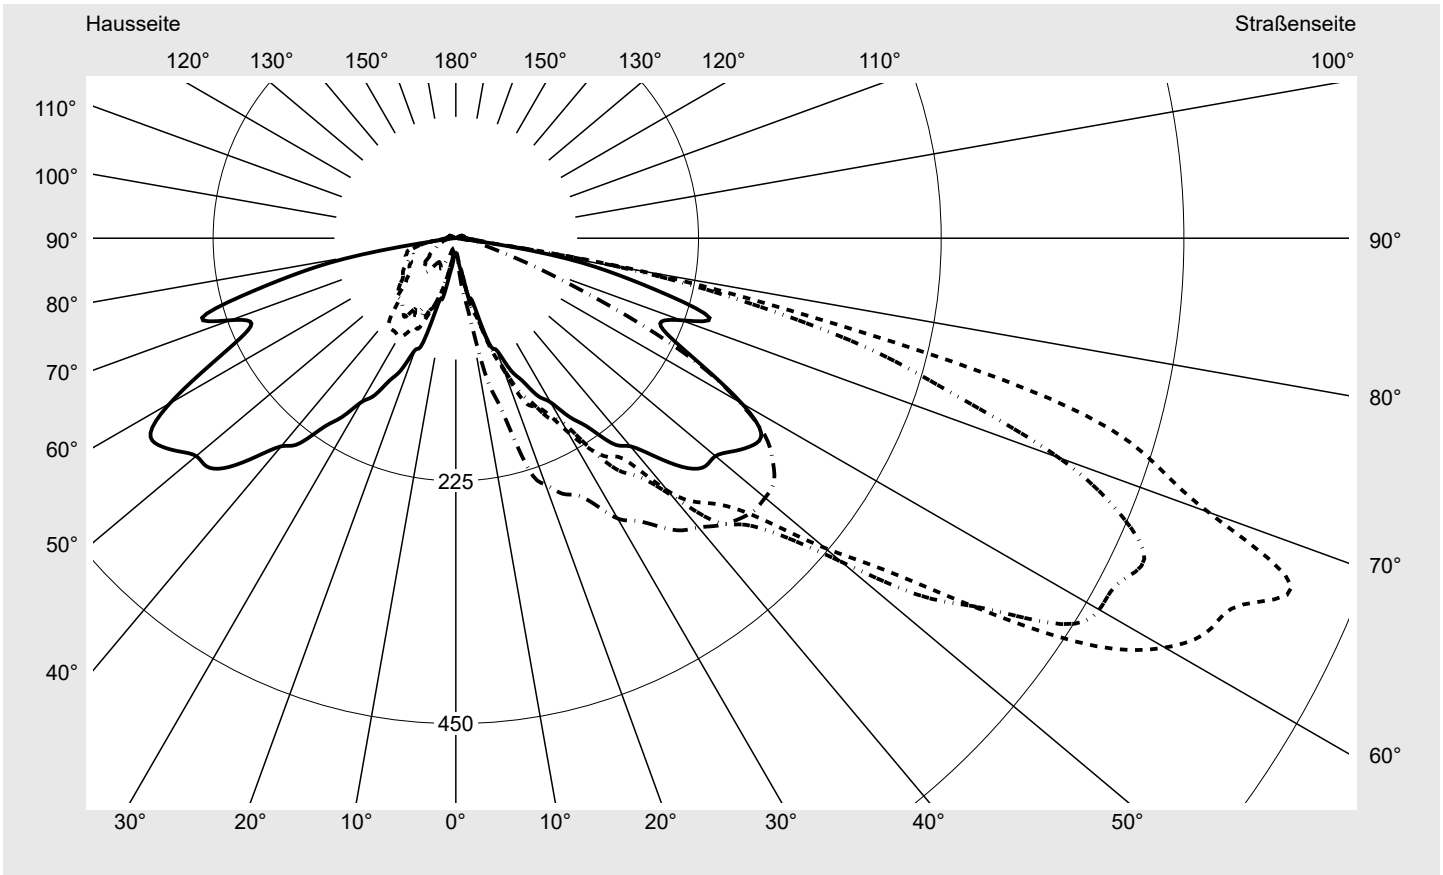

Lichttechnischer Prüfbefund

Familie
CITY-LIGHT ELEGANCE LED

Bestell-Nr.: 5XA5265EF14H000022
EAN: 4058352635216

LP-Nummer
57133_35

Ausführung Mastaufsatz- oder Montage am Wandausleger
Optik asymmetrisch, breit strahlend (ST1.2a)
Abdeckung Abdeckung klar, PMMA
Bestückung LED 3000 K | CRI ≥ 70
Betriebsgerät EVG SITECO iQ
Bemessungswerte Nettolichtstrom = 1470 lm
 Systemleistung = 10.5 W
 Lichtausbeute = 140 lm/W

Seriendokumentation
07.07.2022

siteco

Lichtstärke in cd/klm

C180-0

C205-25

C210-30

C270-90

Imax: 838 cd/klm

Leuchtenbetriebswirkungsgrade

Eta	100.0%
Eta 0° - 90°	97.9%
Eta 90° - 180°	2.1%

Lichtstärkeklasse nach EN13201-2

Klasse:	G1
Imax 70°	742.0
Imax 80°	184.9
Imax 90°	10.2
Imax >90°	9.5
Imax >95°	8.5

Messbedingungen