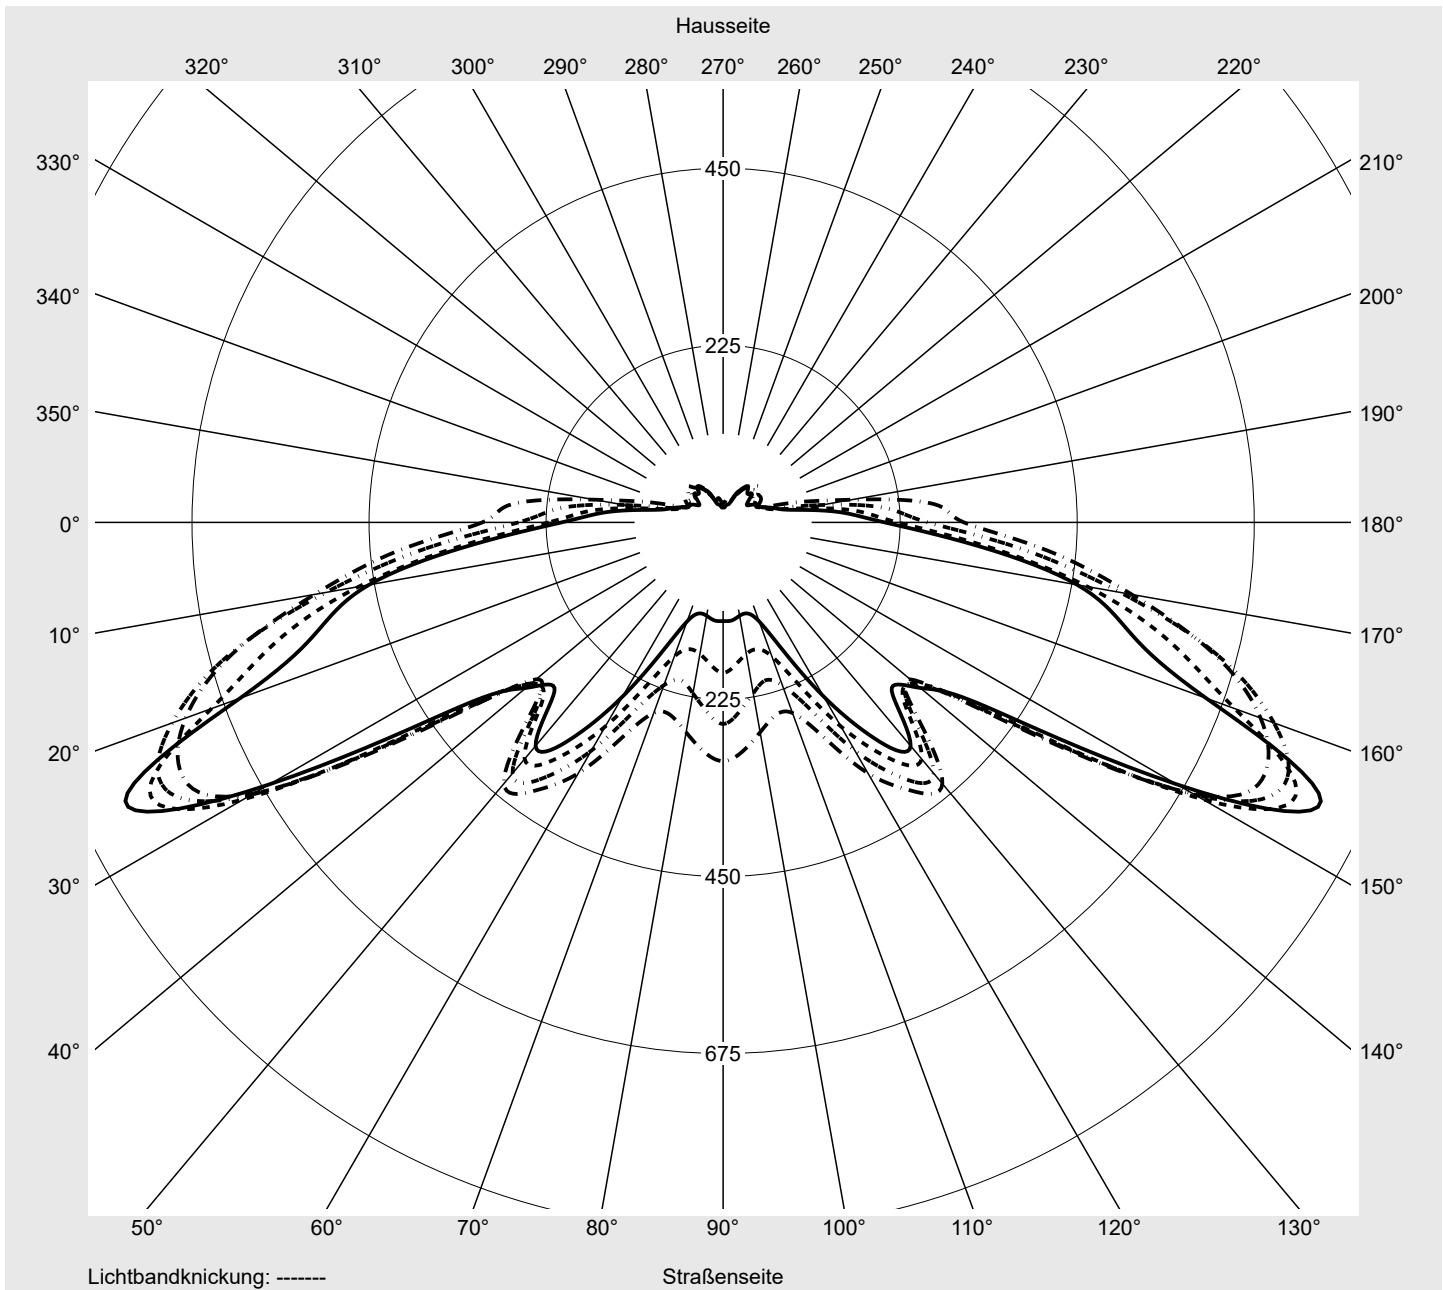

Lichttechnischer Prüfbefund

Familie
CITY-LIGHT ELEGANCE LED

Bestell-Nr.: 5XA5265EF14H000022
EAN: 4058352635216

LP-Nummer
57133_35

Ausführung Mastaufsatz- oder Montage am Wandausleger
Optik asymmetrisch, breit strahlend (ST1.2a)
Abdeckung Abdeckung klar, PMMA
Bestückung LED 3000 K | CRI ≥ 70
Betriebsgerät EVG SITECO iQ
Bemessungswerte Nettolichtstrom = 1470 lm
 Systemleistung = 10.5 W
 Lichtausbeute = 140 lm/W

Seriendokumentation
07.07.2022

siteco

Lichtstärke in cd/klm

C180-0

C205-25

C210-30

C270-90

Imax: 838 cd/klm

Leuchtenbetriebswirkungsgrade

Eta	100.0%
Eta 0° - 90°	97.9%
Eta 90° - 180°	2.1%

Lichtstärkeklasse nach EN13201-2

Klasse:	G1
Imax 70°	742.0
Imax 80°	184.9
Imax 90°	10.2
Imax >90°	9.5
Imax >95°	8.5

Messbedingungen

DIN EN 13032 und DIN 5032

Lichttechnischer Prüfbefund

Familie CITY-LIGHT ELEGANCE LED	Bestell-Nr.: 5XA5265EF14H000022 EAN: 4058352635216	LP-Nummer 57133_35
---	---	------------------------------

Kegelmantelkurven in cd/klm **KMK 67,5°** **KMK 65°** **KMK 62,5°** **KMK 60°** **siteco**