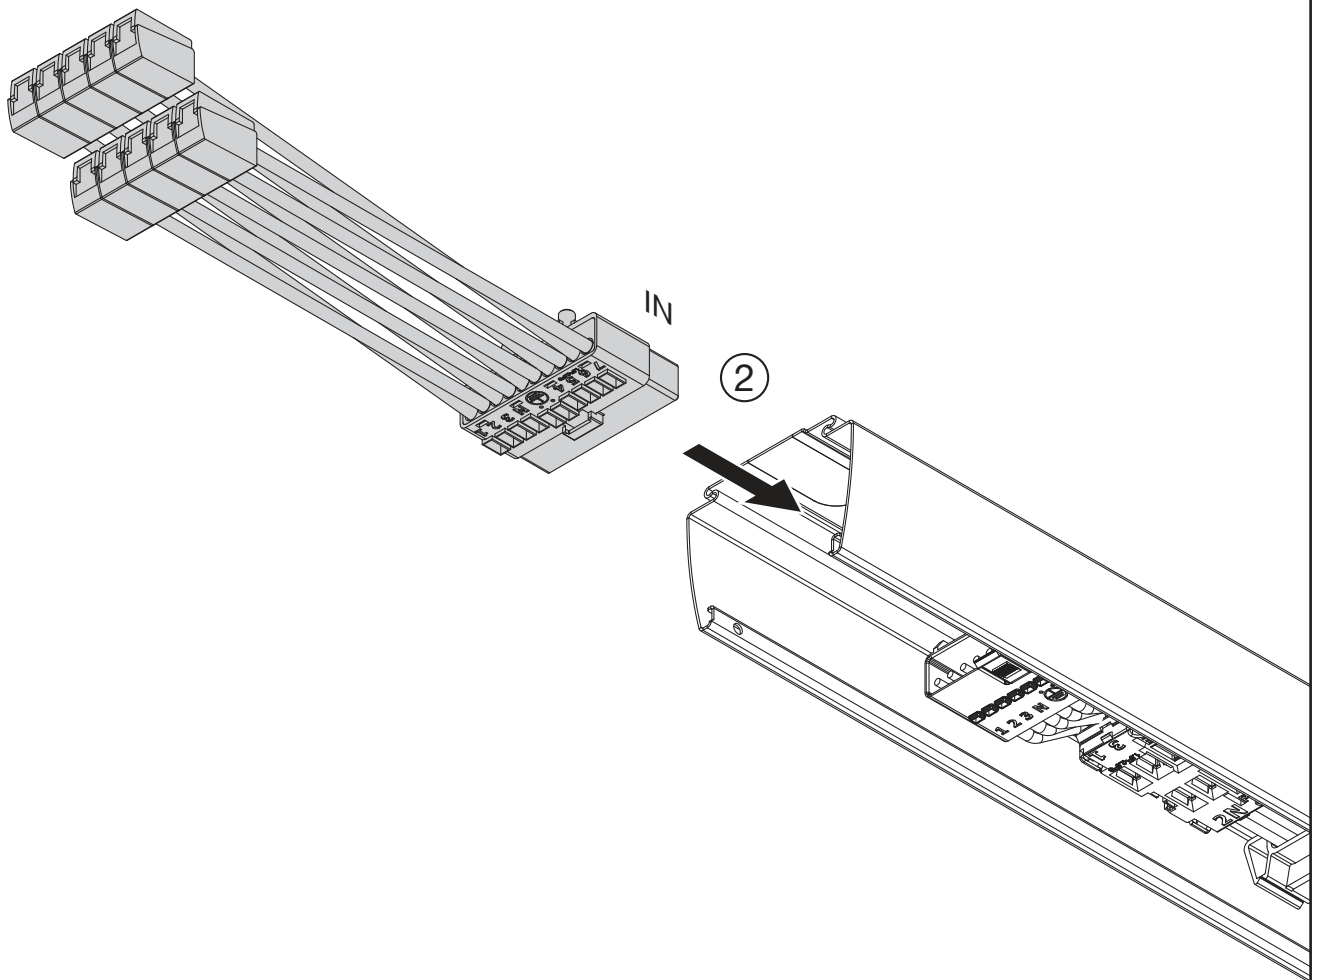

# Modario<sup>®</sup> 31

Einspeiser für flexible und starre Leitung  
Feed in for flexible and solid wire

5TR910FNKAF

**siteco**

- 1** Umgebungstemperatur während der Installation: +5°C...+40°C  
Ambient temperature during installation: