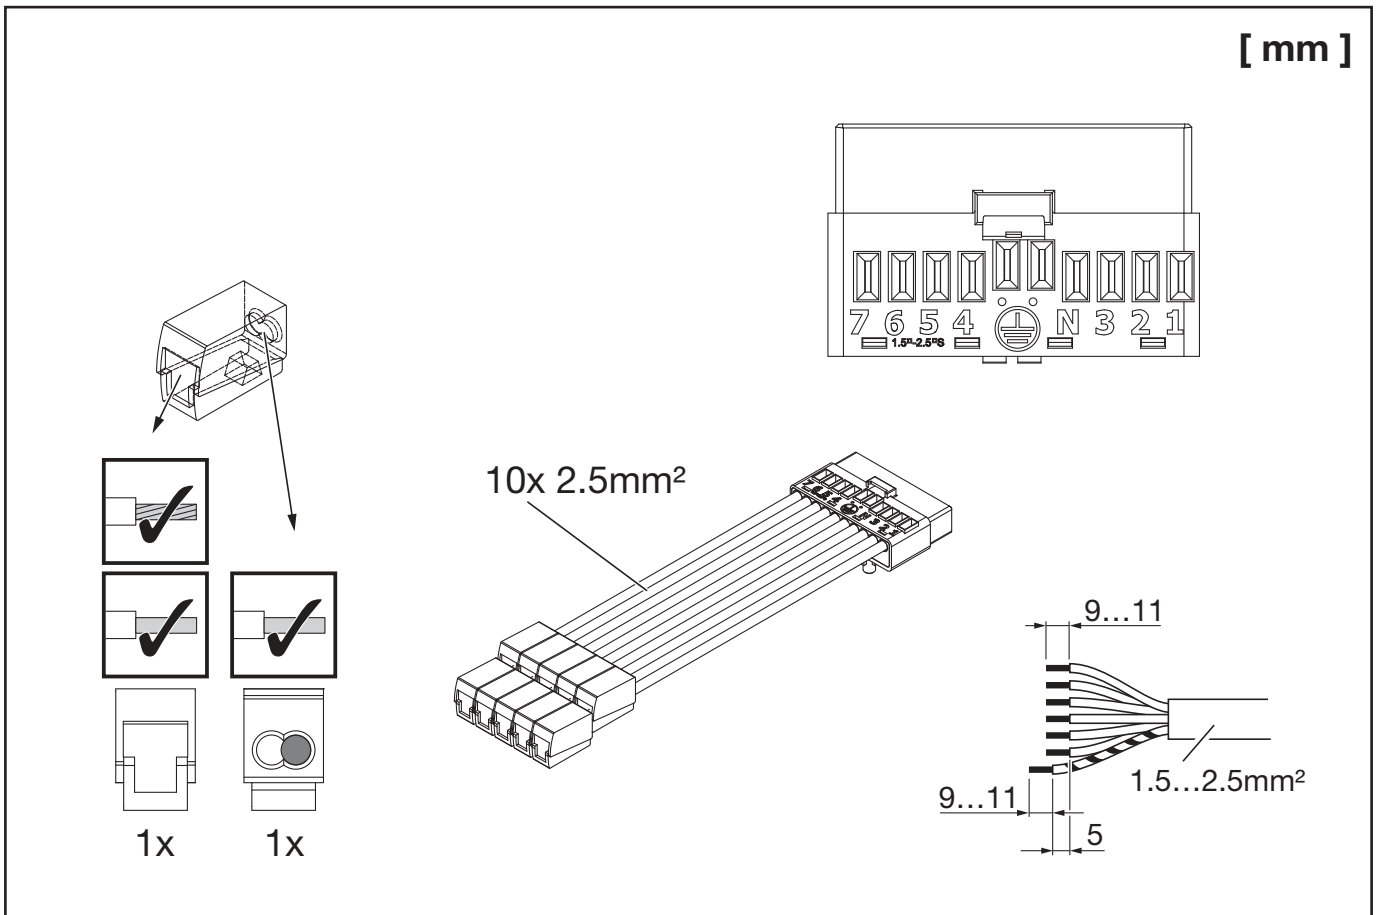

# Modario<sup>®</sup> 31

Einspeiser für flexible und starre Leitung  
Feed in for flexible and solid wire

5TR910FNKAF

**siteco**

- 1** Umgebungstemperatur während der Installation: +5°C...+40°C  
Ambient temperature during installation: