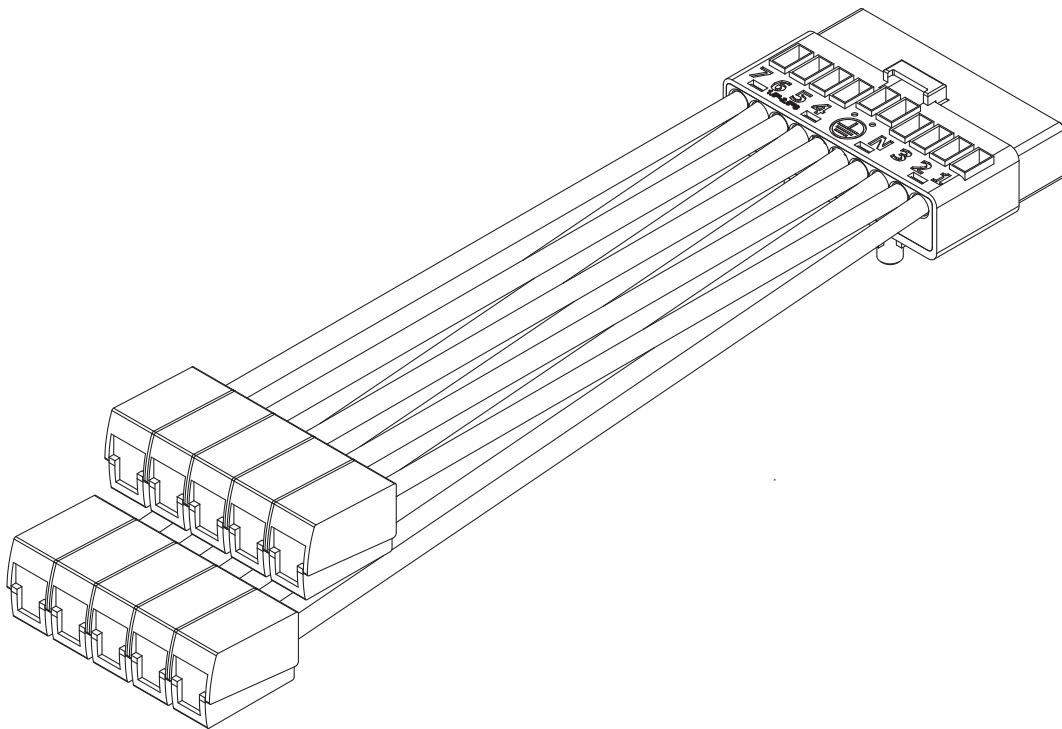

# Modario<sup>®</sup> 31

Einspeiser für flexible und starre Leitung  
Feed in for flexible and solid wire

5TR910FNKAF

**siteco**

- 1** Umgebungstemperatur während der Installation: +5°C...+40°C  
Ambient temperature during installation: