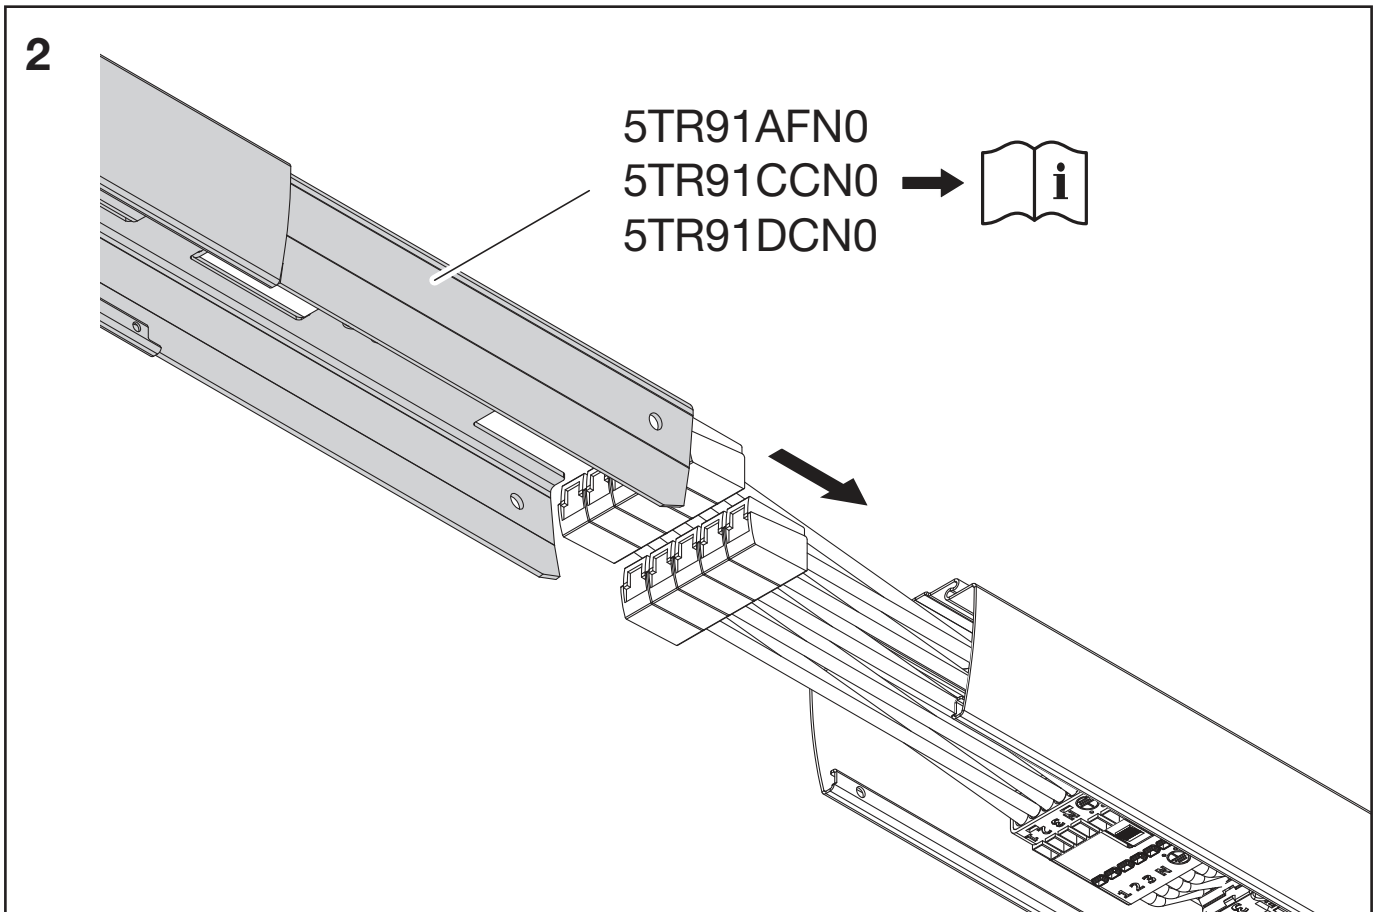

# Modario<sup>®</sup> 31

Einspeiser für flexible und starre Leitung  
Feed in for flexible and solid wire

5TR910FNKAF

**siteco**

- 1** Umgebungstemperatur während der Installation: +5°C...+40°C  
Ambient temperature during installation: