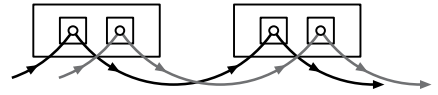

59TP . FTE

kg = 1.0