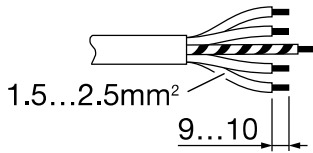

59TP . FTE

kg = 1.0