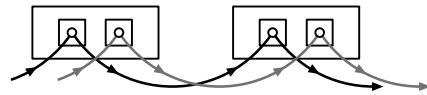

Licross®

Ausspeiser IP64

Feed Out IP64

59TP1FT .

**siteco**

59TP . FT7

[ mm ]

**kg** = 0.9