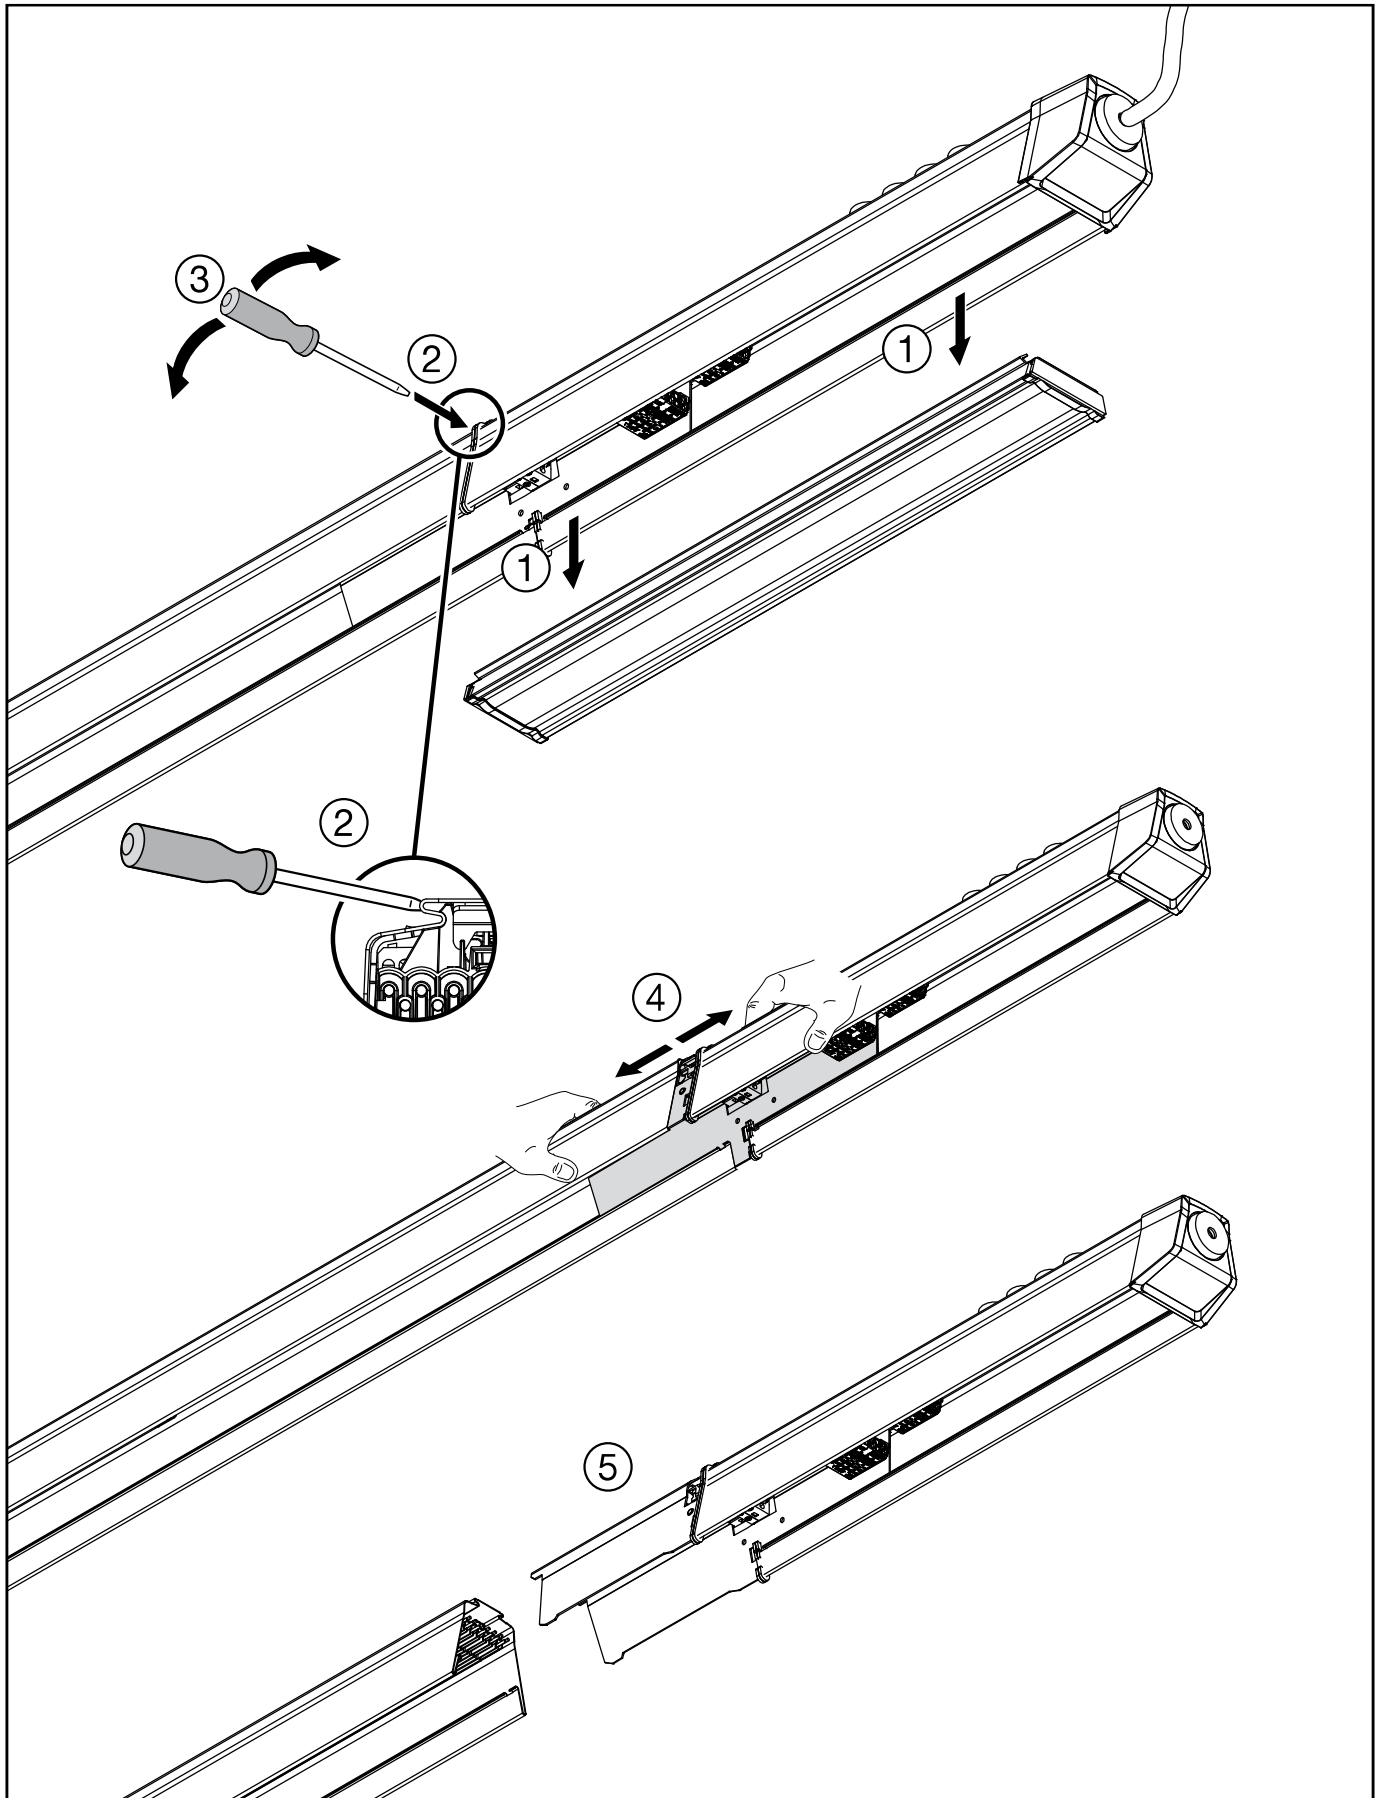

5MA14-258183_ai
25.04.2024 / SCH

Siteco GmbH
Georg-Simon-Ohm-Straße 50
83301 Traunreut, Germany
mail: technicalsupport@siteco.de
Phone: +49 8669 / 33-844
www.siteco.com