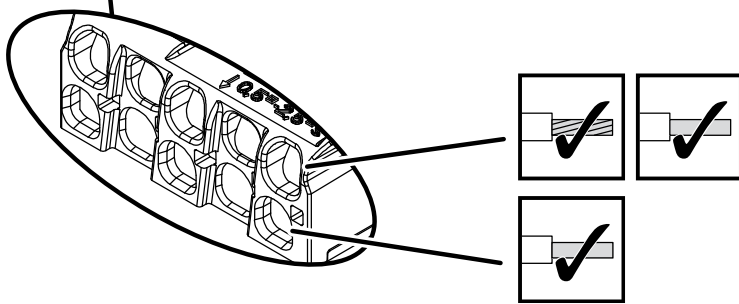

Licross®

Ausspeiser IP64

Feed Out IP64

59TP1FT .

**siteco**

59TP . FT7

[ mm ]

**kg** = 0.9