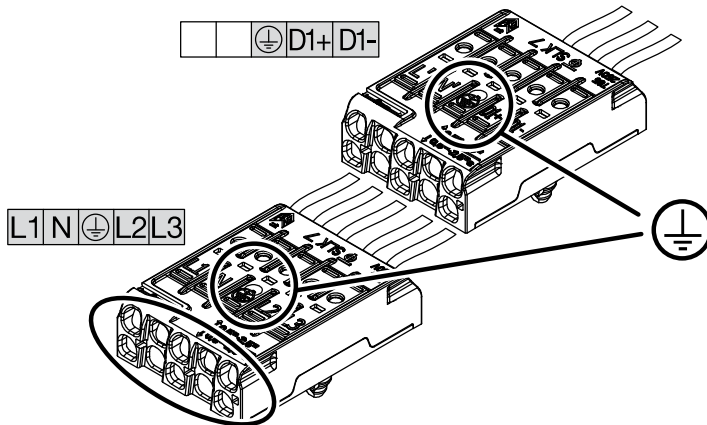

Licross®

Ausspeiser IP64

Feed Out IP64

59TP1FT .

**siteco**

59TP . FT7

[ mm ]

**kg** = 0.9