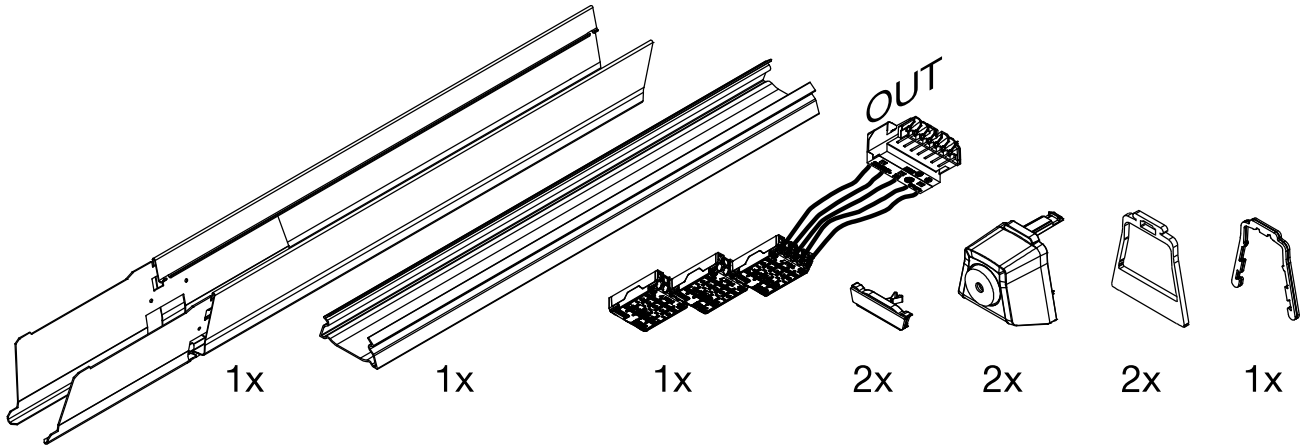

59TP . FTE

kg = 1.0