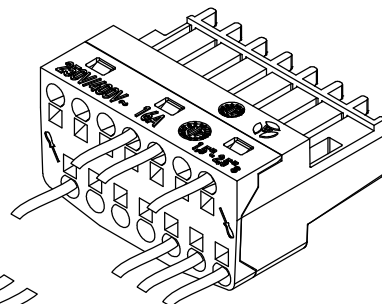

Licross®

Ausspeiser IP64

Feed Out IP64

59TP1FT .

**siteco**

59TP . FT7

[ mm ]

**kg** = 0.9