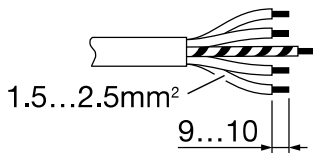

Licross®

Ausspeiser IP64

Feed Out IP64

59TP1FT .

**siteco**

59TP . FT7

[ mm ]

**kg** = 0.9