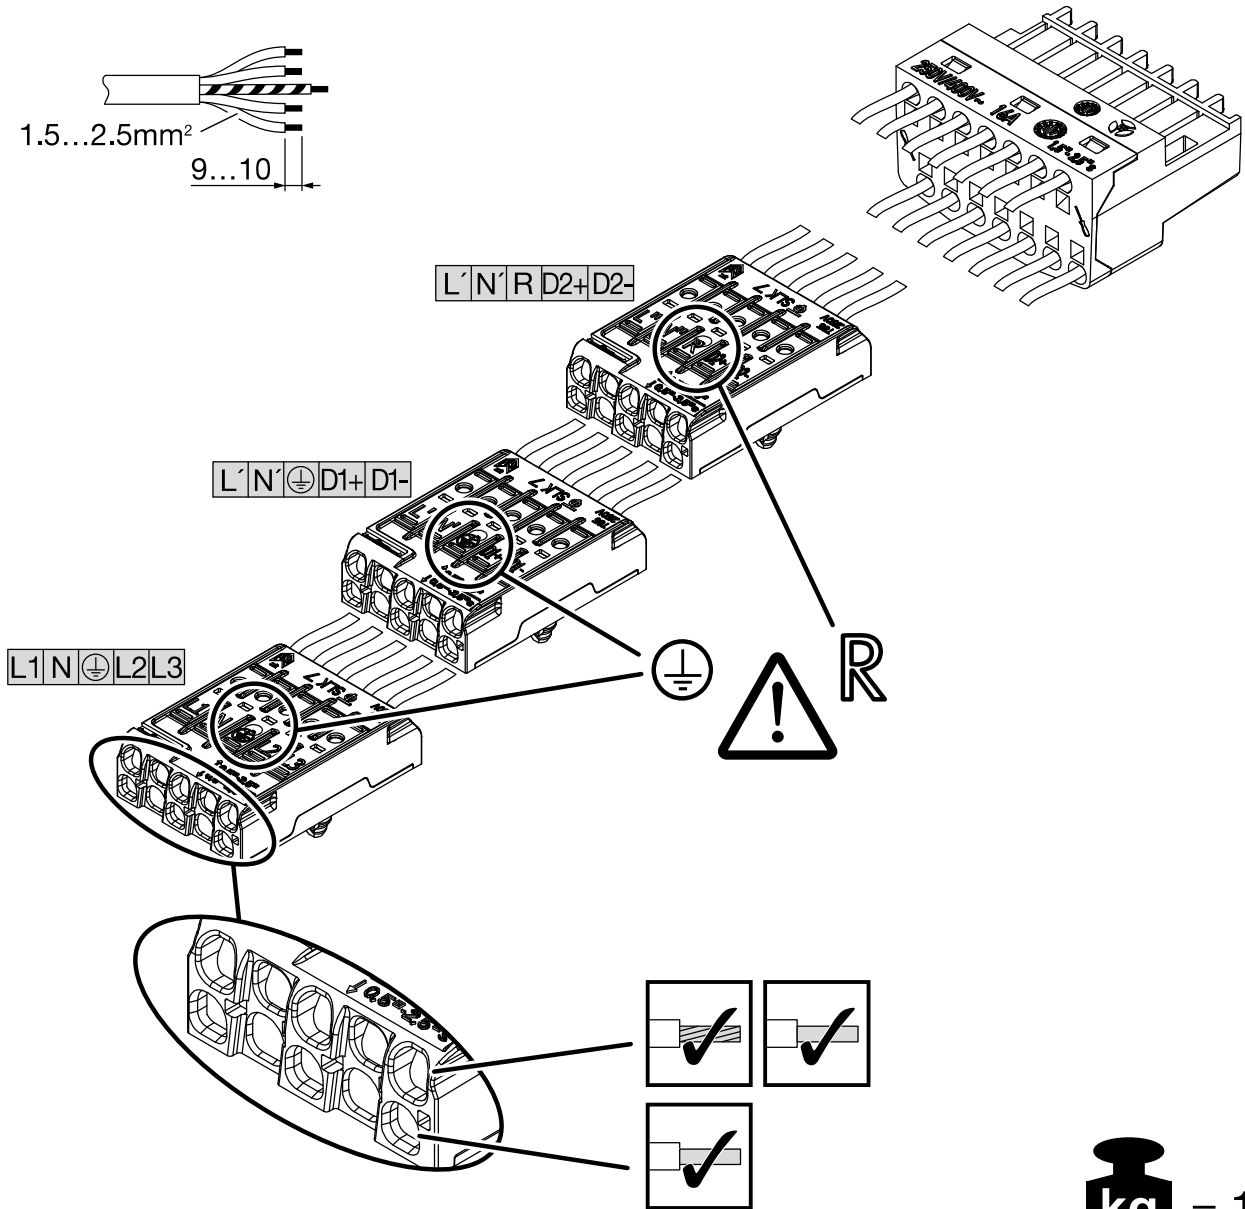

59TP . FTE

kg = 1.0