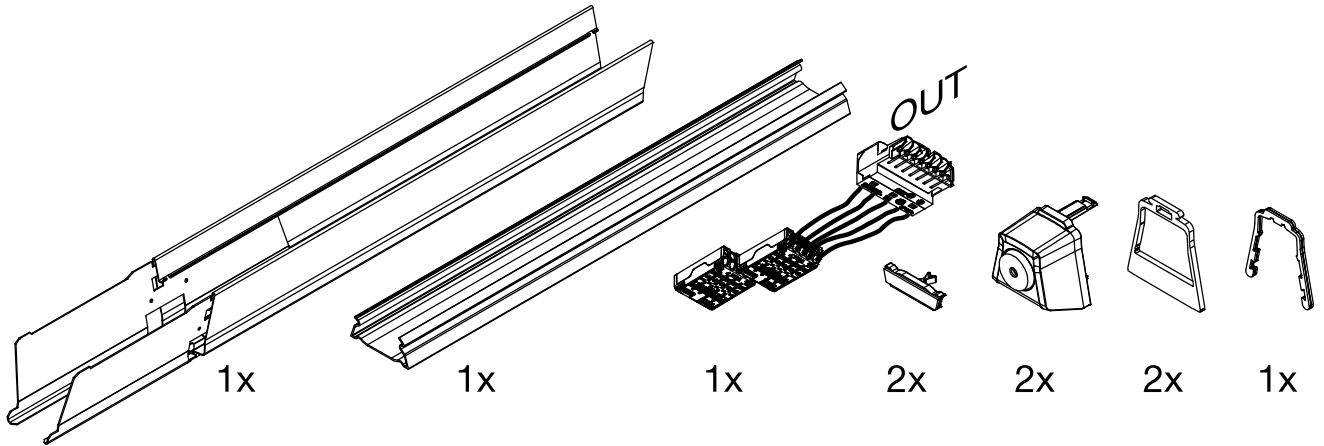

Licross®

Ausspeiser IP64

Feed Out IP64

59TP1FT .

**siteco**

59TP . FT7

[ mm ]

**kg** = 0.9