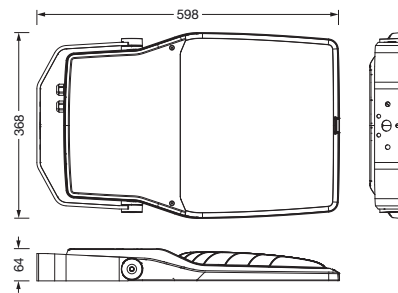

Bestell-Nr.: 5XA7785E2F3A | **GTIN (EAN):** 4058352855409

Produktbeschreibung: FL21md,PL33T,26630lm730,Zhaga,Mastbü

Floodlight FL 21 midi, Fluter, primäre Lichtlenkung mit Linse, aus PMMA, primäre lichttechn. Abdeckung: Schutzscheibe, aus Einscheiben-Sicherheitsglas, klar, Lichtverteilung: PL33T, Lichtaustritt: direkt strahlend, Montageart: Anbau, LED, High Power LED, Bemessungslichtstrom: 26.630lm, Lichtausbeute: 125lm/W, Lichtfarbe: 730, Farbtemperatur: 3000K, Vorschaltgerät: EVG Smart Interface, Steuerung: flexible Lichtstromparametrierung, zeitabhängige Lichtstromsteuerung, Konstantlichtstrom-Steuerung, Überhitzungsschutz, Voreinstellung: Dimmkennlinie logarithmisch, mit Klemme, 6polig, Netzanschluss: 220..240V, AC, 50/60Hz, Beginn der Lebensdauer: 212W, Ende der Lebensdauer: 231W, Reduzierung: 95W, Leuchtgehäuse, aus Aluminium-Druckguss, pulverbeschichtet, Siteco® eisenglimmer (DB 702S), Dichtung zerstörungsfrei tauschbar, Mastflansch bitte zusätzlich bestellen, Mastbügel, aus Stahl, verzinkt, pulverbeschichtet, Siteco® eisenglimmer (DB 702S), Smart Interface oben, Schutzart (gesamt): IP66, Schutzklasse (gesamt): SK II (Schutzisoliert), Prüfzeichen: CE, ENEC, VDE, Schutzzeichen: D, Schlagfestigkeit: IK08, zul. Betriebsumgebungstemperatur: -20..+40°C, zul. Betriebsumgebungstemperatur für Außenanwendungen: -40..+50°C, Norm: DIN EN 12944, LABS-Konformität geprüft gemäß VDMA 24364:2018-05, Verpackungseinheit: 1 Stück

Bestückung: LED
Gew. (kg): 10,2
GTIN (EAN): 4058352855409