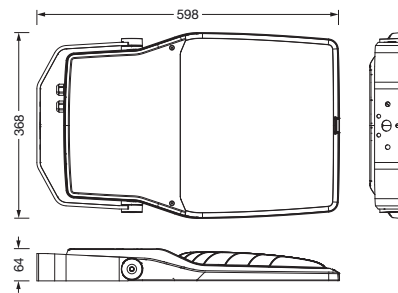

Bestell-Nr.: 5XA7785F2E3A | **GTIN (EAN):** 4058352855560

Produktbeschreibung: FL21md,PL64,34530lm730,Zhaga,Mastbü

Floodlight FL 21 midi, Flutter, primäre Lichtlenkung mit Linse, aus PMMA, primäre lichttechn. Abdeckung: Schutzscheibe, aus Einscheiben-Sicherheitsglas, klar, Lichtverteilung: PL64, Lichtaustritt: direkt strahlend, Montageart: Anbau, LED, High Power LED, Bemessungslichtstrom: 34.530lm, Lichtausbeute: 127lm/W, Lichtfarbe: 730, Farbtemperatur: 3000K, Vorschaltgerät: EVG Smart Interface, Steuerung: flexible Lichtstromparametrierung, zeitabhängige Lichtstromsteuerung, Konstantlichtstrom-Steuerung, Überhitzungsschutz, Voreinstellung: Dimmkennlinie logarithmisch, mit Klemme, 6polig, Netzanschluss: 220..240V, AC, 50/60Hz, Beginn der Lebensdauer: 272W, Ende der Lebensdauer: 287W, Reduzierung: 123W, Leuchtgehäuse, aus Aluminium-Druckguss, pulverbeschichtet, Siteco® eisenglimmer (DB 702S), Dichtung zerstörungsfrei tauschbar, Mastflansch bitte zusätzlich bestellen, Mastbügel, aus Stahl, verzinkt, pulverbeschichtet, Siteco® eisenglimmer (DB 702S), Smart Interface oben, Schutzart (gesamt): IP66, Schutzklasse (gesamt): SK II (Schutzisoliert), Prüfzeichen: CE, ENEC, VDE, Schutzzeichen: D, Schlagfestigkeit: IK08, zul. Betriebsumgebungstemperatur: -40..+40°C, zul. Betriebsumgebungstemperatur für Außenanwendungen: -40..+50°C, Norm: DIN EN 12944, LABS-Konformität geprüft gemäß VDMA 24364:2018-05, Verpackungseinheit: 1 Stück

Bestückung: LED
Gew. (kg): 10,2
GTIN (EAN): 4058352855560