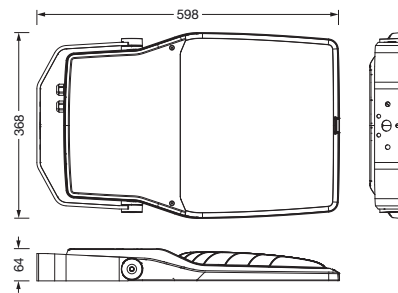

Bestell-Nr.: 5XA7785F2C3A | **GTIN (EAN):** 4058352855485

Produktbeschreibung: FL21md,PL61,35100lm730,Zhaga,Mastbü

Floodlight FL 21 midi, Fluter, primäre Lichtlenkung mit Linse, aus PMMA, primäre lichttechn. Abdeckung: Schutzscheibe, aus Einscheiben-Sicherheitsglas, klar, Lichtverteilung: PL61, Lichtaustritt: direkt strahlend, Montageart: Anbau, LED, High Power LED, Bemessungslichtstrom: 35.100lm, Lichtausbeute: 129lm/W, Lichtfarbe: 730, Farbtemperatur: 3000K, Vorschaltgerät: EVG Smart Interface, Steuerung: flexible Lichtstromparametrierung, zeitabhängige Lichtstromsteuerung, Konstantlichtstrom-Steuerung, Überhitzungsschutz, Voreinstellung: Dimmkennlinie logarithmisch, mit Klemme, 6polig, Netzanschluss: 220..240V, AC, 50/60Hz, Beginn der Lebensdauer: 272W, Ende der Lebensdauer: 287W, Reduzierung: 123W, Leuchtgehäuse, aus Aluminium-Druckguss, pulverbeschichtet, Siteco® eisenglimmer (DB 702S), Dichtung zerstörungsfrei tauschbar, Mastflansch bitte zusätzlich bestellen, Mastbügel, aus Stahl, verzinkt, pulverbeschichtet, Siteco® eisenglimmer (DB 702S), Smart Interface oben, Schutzart (gesamt): IP66, Schutzklasse (gesamt): SK II (Schutzisoliert), Prüfzeichen: CE, ENEC, VDE, Schutzzeichen: D, Schlagfestigkeit: IK08, zul. Betriebsumgebungstemperatur: -40..+40°C, zul. Betriebsumgebungstemperatur für Außenanwendungen: -40..+50°C, Norm: DIN EN 12944, LABS-Konformität geprüft gemäß VDMA 24364:2018-05, Verpackungseinheit: 1 Stück

Bestückung: LED
Gew. (kg): 10,2
GTIN (EAN): 4058352855485