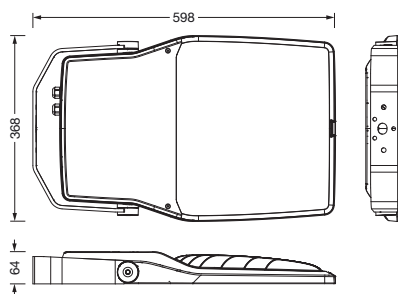

**Bestell-Nr.:** 5XA7785E2C3A | **GTIN (EAN):** 4058352855294

**Produktbeschreibung:** FL21md,PL61,26450lm730,Zhaga,Mastbü

Floodlight FL 21 midi, Flutter, primäre Lichtlenkung mit Linse, aus PMMA, primäre lichttechn. Abdeckung: Schutzscheibe, aus Einscheiben-Sicherheitsglas, klar, Lichtverteilung: PL61, Lichtaustritt: direkt strahlend, Montageart: Anbau, LED, High Power LED, Bemessungslichtstrom: 26.450lm, Lichtausbeute: 125lm/W, Lichtfarbe: 730, Farbtemperatur: 3000K, Vorschaltgerät: EVG Smart Interface, Steuerung: flexible Lichtstromparametrierung, zeitabhängige Lichtstromsteuerung, Konstantlichtstrom-Steuerung, Überhitzungsschutz, Voreinstellung: Dimmkennlinie logarithmisch, mit Klemme, 6polig, Netzanschluss: 220..240V, AC, 50/60Hz, Beginn der Lebensdauer: 212W, Ende der Lebensdauer: 231W, Reduzierung: 95W, Leuchtgehäuse, aus Aluminium-Druckguss, pulverbeschichtet, Siteco® eisenglimmer (DB 702S), Dichtung zerstörungsfrei tauschbar, Mastflansch bitte zusätzlich bestellen, Mastbügel, aus Stahl, verzinkt, pulverbeschichtet, Siteco® eisenglimmer (DB 702S), Smart Interface oben, Schutzart (gesamt): IP66, Schutzklasse (gesamt): SK II (Schutzisoliert), Prüfzeichen: CE, ENEC, VDE, Schutzzeichen: D, Schlagfestigkeit: IK08, zul. Betriebsumgebungstemperatur: -20..+40°C, zul. Betriebsumgebungstemperatur für Außenanwendungen: -40..+50°C, Norm: DIN EN 12944, LABS-Konformität geprüft gemäß VDMA 24364:2018-05, Verpackungseinheit: 1 Stück

Bestückung: LED  
 Gew. (kg): 10,2  
 GTIN (EAN): 4058352855294

Bei der Ausführungsplanung zur Elektroinstallation ist zwingend die Montageanleitung zu beachten (zu finden unter [www.siteco.de](http://www.siteco.de))  
 Toleranzen bezogen auf thermische, elektrische und photometrische Daten entsprechend IEC 62722  
 Stand 05.07.2024 - Änderungen und Irrtümer vorbehalten - Vergewissern Sie sich, dass Sie immer den neuesten Stand verwenden -

#### Abmessung, Gewicht

- Gewicht: 10,2kg