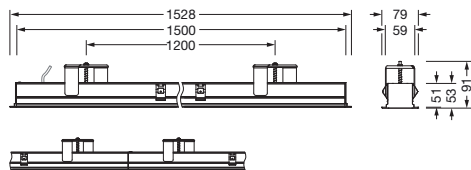

Bestell-Nr.: 51MX12DB35WB | **GTIN (EAN):** 4058352907245

Produktbeschreibung: Sil21,ELD-Lsw,5400lm830,DA2,L1528,ws,Eb

Silica® 21, Office-Leuchte, primäre Lichtlenkung mit Darklight-Reflektor, aus PMMA, schwarz, BAP65 ($L \leq 3000 \text{cd/m}^2$), Lichtaustritt: direkt strahlend, primäre Lichtcharakteristik: symmetrisch, Montageart: Einbau, LED, Bemessungslichtstrom: 5.400lm, Lichtausbeute: 157lm/W, Lichtfarbe: 830, Farbtemperatur: 3000K, mit Klemme, 3+2polig, max. 2,5mm², Netzanschluss: 220..240V, AC, 50/60Hz, Bemessungsleistung: 34,3W, Leuchtengehäuse, aus Aluminium, verkehrsweiß (RAL 9016), Länge: 1.528mm, Breite: 79mm, Höhe: 53mm, Schutzart (gesamt): IP20, Schutzklasse (gesamt): SK I (Schutzerdung), Prüfzeichen: CE, zul. Betriebsumgebungstemperatur: 0..+35°C, Norm: EN 50419, Verpackungseinheit: 1 Stück

IP 20

Bestückung: LED
Gew. (kg): 3,8
GTIN (EAN): 4058352907245