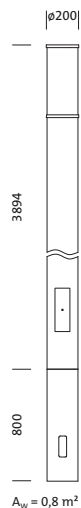

Bestell-Nr.: 5NA52941XD08 | GTIN (EAN): 4069025021342

Produktbeschreibung: Geh,Alu,lack,Dach,GfK,lack

Baugruppe Gehäuse, für City-Light 400, Gehäuse, aus Aluminium, lackiert, Siteco® eisenglimmer (DB 702S), Durchmesser: 200 mm, Dach, aus Kunststoff, glasfaserverstärkt, lackiert, Verpackungseinheit: 1 Stück

Gew. (kg): 27,0
GTIN (EAN): 4069025021342

Bestell-Nr.: 5NA52941XD08 | **GTIN (EAN):** 4069025021342

Technische Detailbeschreibung: Geh,Alu,lack,Dach,GfK,lack

Kenndaten

- Produkttyp: Baugruppe Gehäuse
- Produktname: City-Light 400
- Bestell-Nr.: 5NA52941XD08

Material, Farbe

- Gehäuse: Aluminium, lackiert, Siteco® eisenglimmer (DB 702S)
- Farbangabe: Siteco® eisenglimmer (DB 702S)
- Dach: Kunststoff, glasfaserverstärkt, lackiert

Abmessung, Gewicht

- Durchmesser: 200mm
- Gewicht: 27,0kg

Bestell-Nr.: 5NA52941XD08 | GTIN (EAN): 4069025021342

Maße: Geh,Alu,lack,Dach,GfK,lack

$A_w = 0,8 \text{ m}^2$