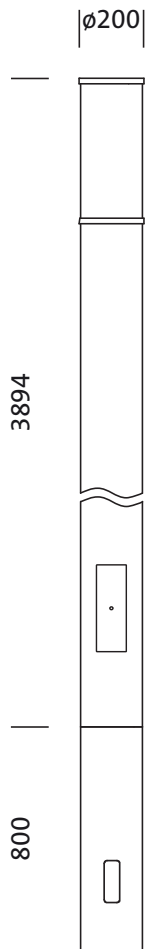

Bestell-Nr.: 5NA52941XD08 | GTIN (EAN): 4069025021342

Produktbeschreibung: Geh,Alu,lack,Dach,GfK,lack

Baugruppe Gehäuse, für City-Light 400, Gehäuse, aus Aluminium, lackiert, Siteco® eisenglimmer (DB 702S), Durchmesser: 200 mm, Dach, aus Kunststoff, glasfaserverstärkt, lackiert, Verpackungseinheit: 1 Stück

Gew. (kg): 27,0
GTIN (EAN): 4069025021342

Bestell-Nr.: 5NA52941XD08 | **GTIN (EAN):** 4069025021342

Technische Detailbeschreibung: Geh,Alu,lack,Dach,GfK,lack

Kenndaten

- Produkttyp: Baugruppe Gehäuse
- Produktname: City-Light 400
- Bestell-Nr.: 5NA52941XD08

Material, Farbe

- Gehäuse: Aluminium, lackiert, Siteco® eisenglimmer (DB 702S)
- Farbangabe: Siteco® eisenglimmer (DB 702S)
- Dach: Kunststoff, glasfaserverstärkt, lackiert

Abmessung, Gewicht

- Durchmesser: 200mm
- Gewicht: 27,0kg

Bestell-Nr.: 5NA52941XD08 | GTIN (EAN): 4069025021342

Maße: Geh,Alu,lack,Dach,GfK,lack

$A_w = 0,8 \text{ m}^2$