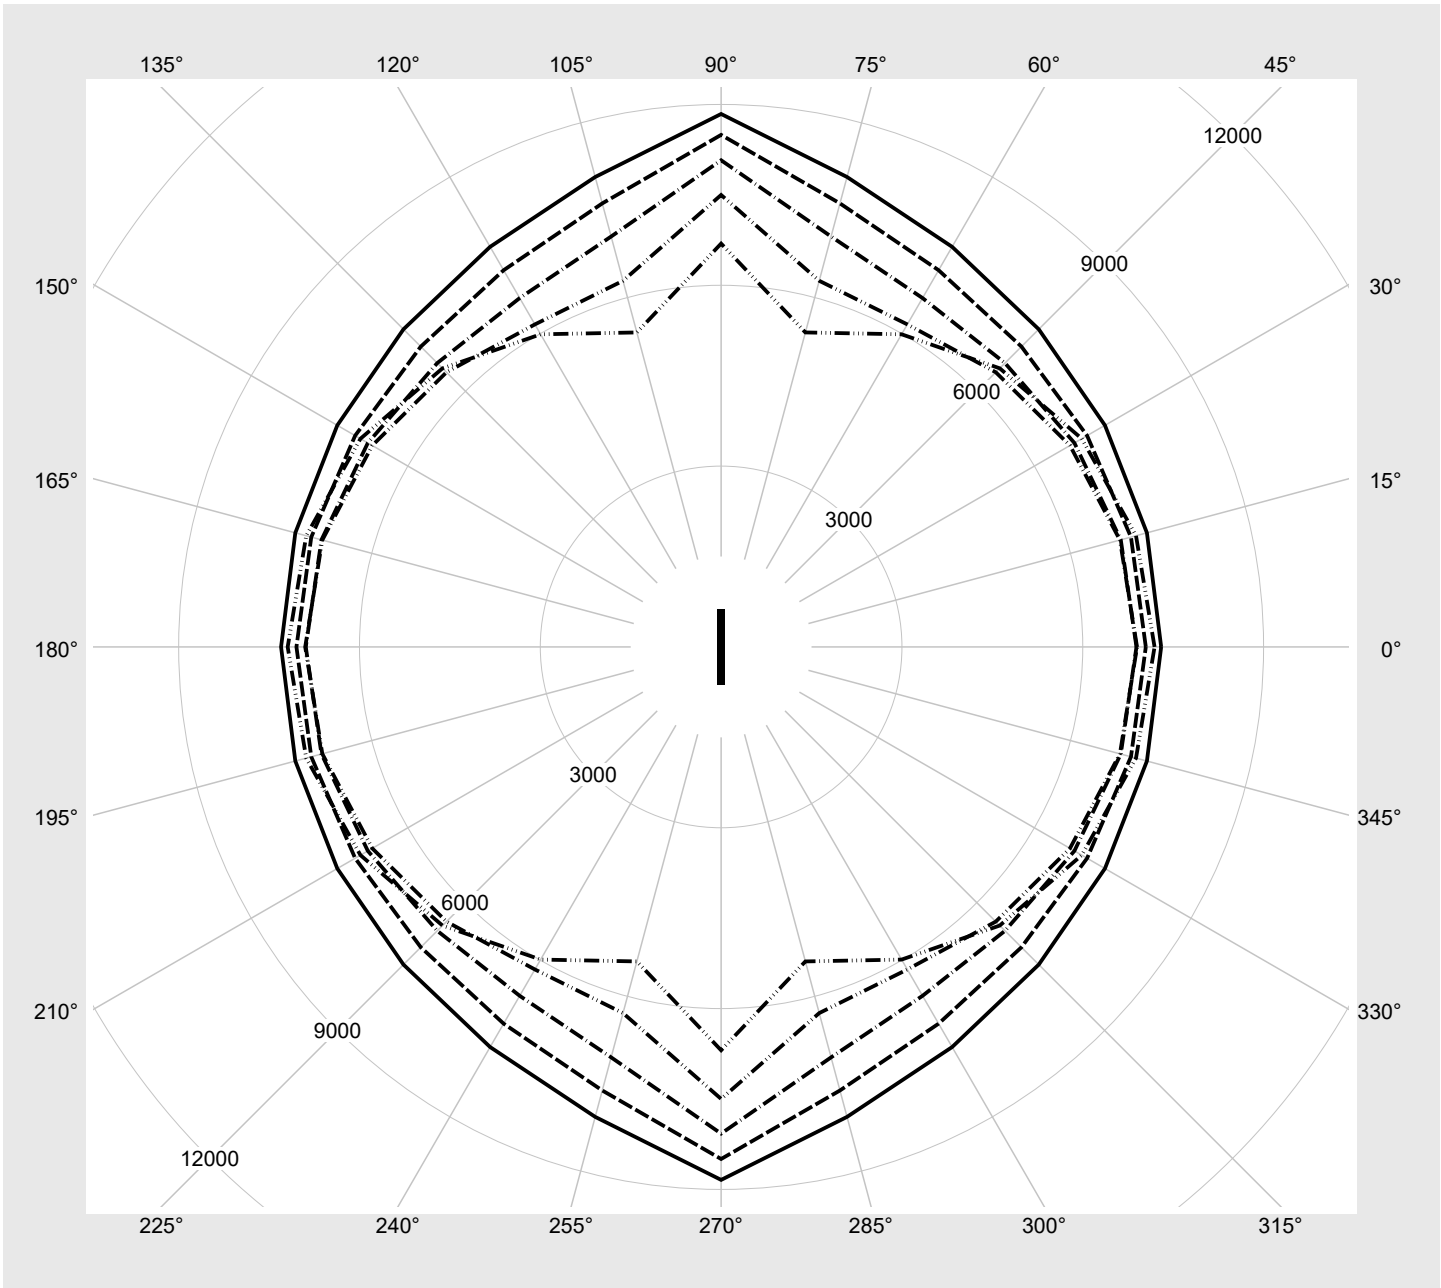

Lichttechnischer Prüfbefund

Familie Silhouette® 21	Bestell-Nr.: 51LN12MNM70A EAN: 4058352011607	LP-Nummer 59582_21

Leuchtdichten in cd/m²

γ 65°	γ 70°	γ 75°	γ 80°	γ 85°

siteco

Lichttechnischer Prüfbefund

Familie
Silhouette® 21

Bestell-Nr.: 51LN12MNM70A
EAN: 4058352011607

LP-Nummer
59582_21

Multilumen-Tabelle

Umgebungstemperatur: 25°C

DIP-Stufe	Schalterstellung			Lichtstrom [lm]	Systemleistung [W]
	1	2	3		
4	OFF	OFF	ON	4250	28.2
2	OFF	ON	OFF	5310	35.4
1	ON	OFF	OFF	6290	42.2
0	OFF	OFF	OFF	7150	48.5