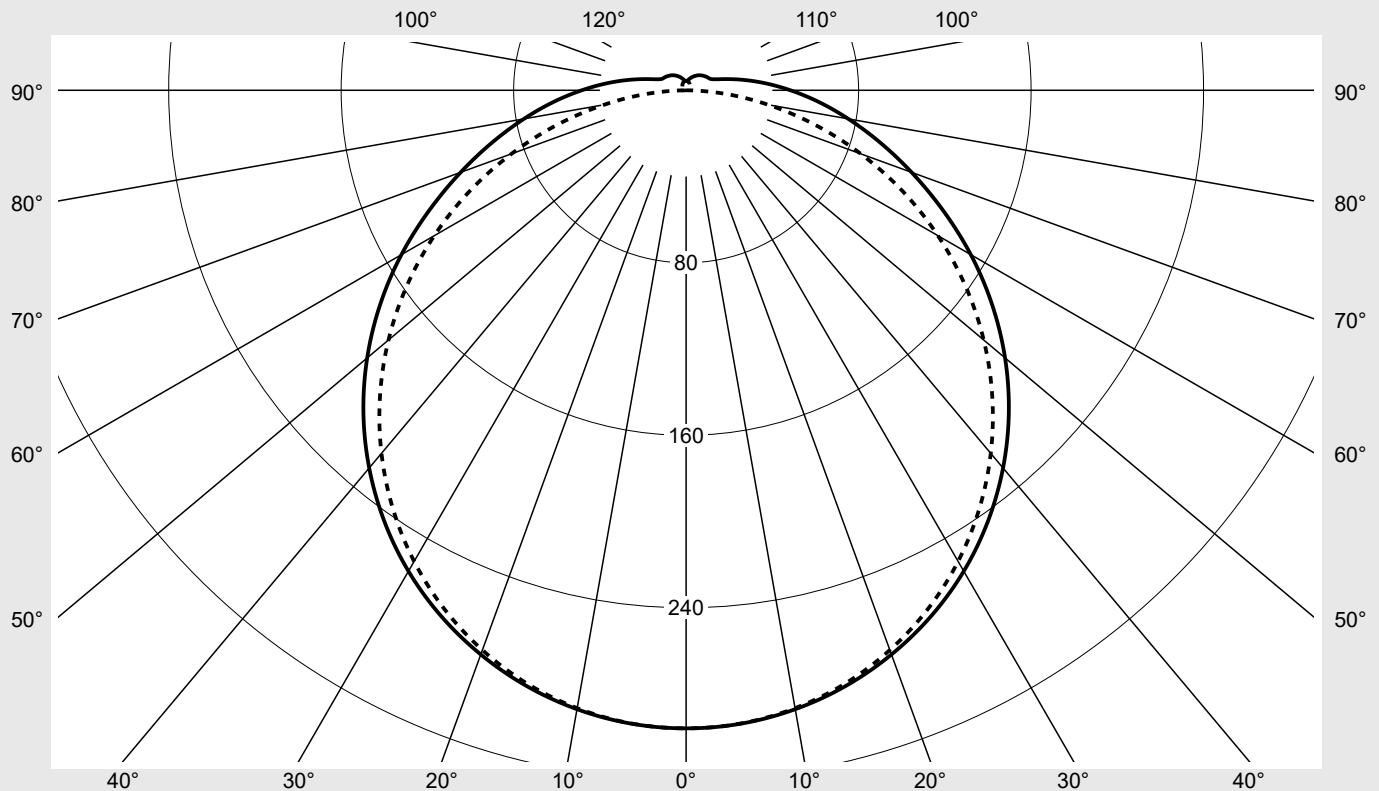

Klassifizierungen

DIN 5040 A 3 1
CIE N1=43 N2=73 N3=92
N4=94 N5=100

Leuchtenbetriebswirkungsgrade

η_{LB} 100,0%
 ϕ_u 93,9%
 ϕ_o 6,1%

Messbedingungen

DIN EN 13032 und DIN 5032