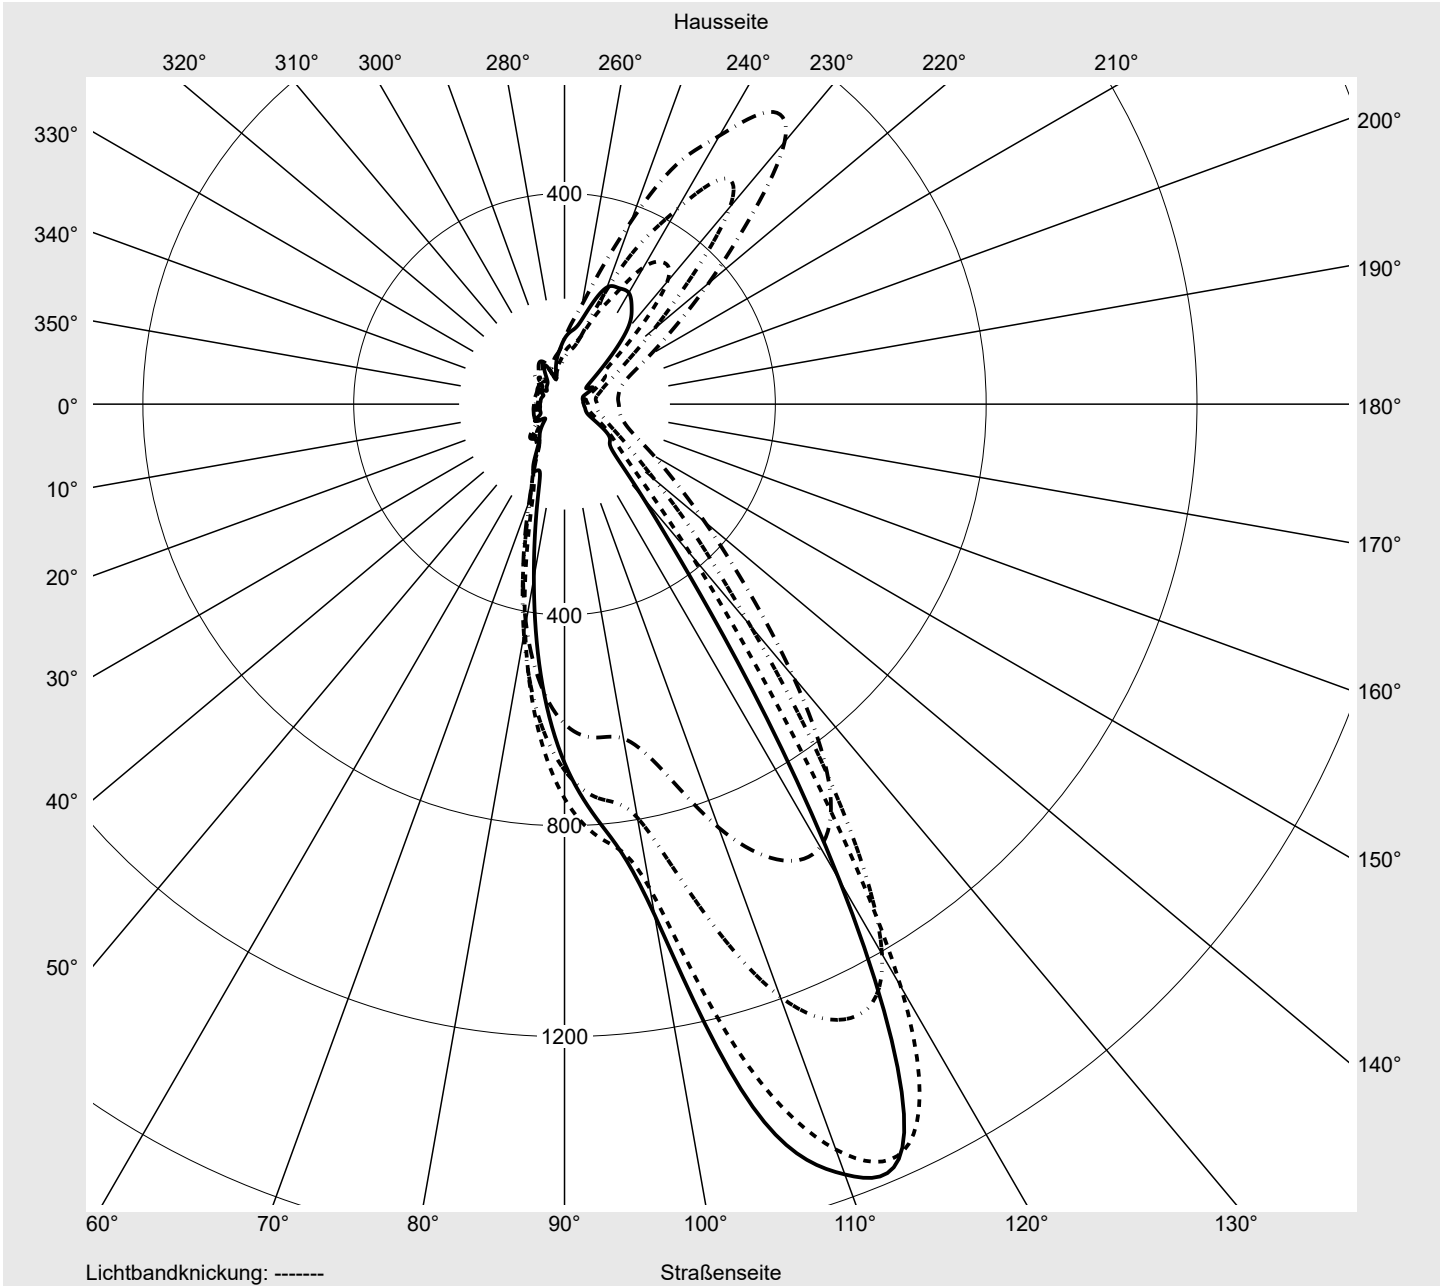

Lichttechnischer Prüfbefund

Familie Streetlight 21 midi LED	Bestell-Nr.: 5XE3F31G08MB EAN: 4058352729113	LP-Nummer 59559_48

Kegelmantelkurven in cd/klm   **KMK 60°**   **KMK 57.5°**   **KMK 55°**   **KMK 52.5°**   **siteco**

Lichttechnischer Prüfbefund

Familie Streetlight 21 midi LED	Bestell-Nr.: 5XE3F31G08MB EAN: 4058352729113	LP-Nummer 59559_48
Wertetabelle Lichtstärkemessung		Maximale Lichtstärke
siteco		

C- Ebenen	0°	5°	10°	15°	20°	25°	30°	35°	40°	45°	50°	55°	60°	65°
γ	Lichtstärke in cd/klm													
0,0°	236.4	236.4	236.4	236.4	236.4	236.4	236.4	236.4	236.4	236.4	236.4	236.4	236.4	236.4
2,5°	225.9	227.1	227.1	227.5	227.7	227.7	228.1	228.3	228.7	229.7	230.5	231.3	232.3	233.1
5,0°	217.3	216.7	216.9	217.3	217.9	218.5	219.3	220.3	221.3	222.7	224.3	225.9	227.7	229.5
7,5°	209.1	208.9	209.3	209.9	210.9	212.1	213.3	214.5	215.7	217.5	219.5	221.9	224.5	227.5
10,0°	201.7	201.1	201.5	202.5	203.3	203.9	205.5	207.7	210.5	213.1	215.5	217.9	220.9	224.7
12,5°	190.3	190.9	191.9	193.1	195.3	196.9	199.1	202.3	204.7	207.1	211.1	215.1	219.1	223.5
15,0°	174.1	173.3	175.1	177.9	181.7	185.1	188.7	192.5	196.7	201.9	206.9	211.9	218.1	223.3
17,5°	150.7	152.7	154.1	156.7	160.7	166.1	172.5	179.9	186.9	194.1	201.7	209.7	216.9	224.5
20,0°	139.5	139.1	140.7	143.1	146.3	150.3	155.5	163.3	173.7	184.5	194.5	204.7	215.3	224.3
22,5°	118.7	120.3	121.9	125.7	131.5	137.7	143.7	150.9	159.5	171.7	185.7	197.9	211.1	222.7
25,0°	118.5	118.7	118.5	117.9	117.7	120.5	129.5	139.3	148.7	158.7	173.7	190.1	205.3	221.3
27,5°	111.0	112.6	113.9	116.1	118.5	118.3	117.7	123.7	137.5	148.7	161.9	180.3	199.7	218.7
30,0°	106.6	107.0	108.0	108.4	111.0	115.3	118.9	117.3	122.7	138.1	152.7	169.5	191.7	213.5
32,5°	90.8	96.4	101.2	104.8	106.8	108.4	113.6	118.3	117.7	125.5	142.5	159.1	181.9	207.5
35,0°	68.6	71.0	78.4	89.4	101.6	105.8	106.6	112.6	118.9	118.5	130.7	147.5	169.5	198.5
37,5°	59.8	62.4	67.0	74.0	85.8	101.6	106.0	106.6	114.1	118.9	121.5	136.7	158.9	189.5
40,0°	57.0	59.4	63.6	68.8	75.2	86.4	104.8	106.6	108.4	116.7	117.7	128.3	147.1	178.1
42,5°	59.4	61.6	65.0	69.0	73.4	79.0	93.2	109.6	107.4	110.4	116.1	121.7	135.5	165.3
45,0°	59.0	61.0	64.0	68.0	72.8	77.4	83.2	103.0	109.2	106.2	112.0	115.3	121.9	149.3
47,5°	58.8	60.2	62.4	65.0	68.6	73.0	77.4	86.2	107.6	103.6	105.4	109.0	112.0	136.9
50,0°	58.6	59.8	61.2	62.6	64.6	67.2	69.8	73.2	97.2	99.0	96.6	100.4	106.0	130.1
52,5°	57.8	58.8	59.8	60.6	61.8	62.8	64.4	65.4	80.8	91.6	87.0	91.6	102.0	136.1
55,0°	54.8	55.4	56.8	58.2	59.4	59.6	61.8	59.2	66.6	84.0	79.2	84.8	98.6	139.9
57,5°	50.8	51.4	52.6	53.8	55.8	58.4	63.0	53.2	57.2	74.2	76.6	82.6	101.2	140.7
60,0°	46.6	46.4	47.2	47.8	48.2	54.0	64.4	47.6	50.2	61.8	73.0	83.6	108.4	138.7
62,5°	36.0	37.8	38.6	39.6	40.4	48.6	58.0	43.0	45.2	52.8	64.4	84.4	111.8	125.5
65,0°	29.8	30.6	32.0	33.8	35.6	43.6	49.2	39.0	41.2	46.2	56.0	83.4	105.2	109.4
67,5°	25.0	26.6	27.8	29.4	33.0	40.0	40.4	34.6	36.8	39.4	48.8	75.8	87.4	83.2
70,0°	21.8	22.4	23.4	25.2	29.2	35.4	32.8	30.4	30.8	32.2	41.0	61.8	68.0	57.2
72,5°	17.6	18.6	19.2	21.0	25.2	29.8	26.6	24.6	24.8	26.4	33.4	48.6	55.2	41.6
75,0°	14.4	14.6	15.0	16.6	20.4	24.0	20.8	18.8	19.4	20.4	24.8	37.0	42.6	30.8
77,5°	9.8	10.8	11.0	12.6	16.2	17.8	14.6	13.8	13.8	14.4	16.4	23.4	24.8	23.4
80,0°	7.0	7.2	7.2	8.2	11.2	11.0	9.2	8.8	7.8	8.2	9.2	10.2	12.2	15.2
82,5°	4.0	4.4	4.4	4.4	5.2	6.4	4.8	4.2	4.2	4.4	4.8	5.4	6.2	7.8
85,0°	1.2	1.2	1.4	1.6	2.0	1.6	1.6	1.8	1.8	2.0	2.2	2.2	2.6	3.0
87,5°	0.4	0.4	0.4	0.4	0.4	0.6	0.6	0.6	0.6	0.8	0.8	1.0	1.0	1.2
90,0°	0.0	0.0	0.0	0.0	0.0	0.0	0.0	0.0	0.0	0.0	0.0	0.0	0.0	0.0