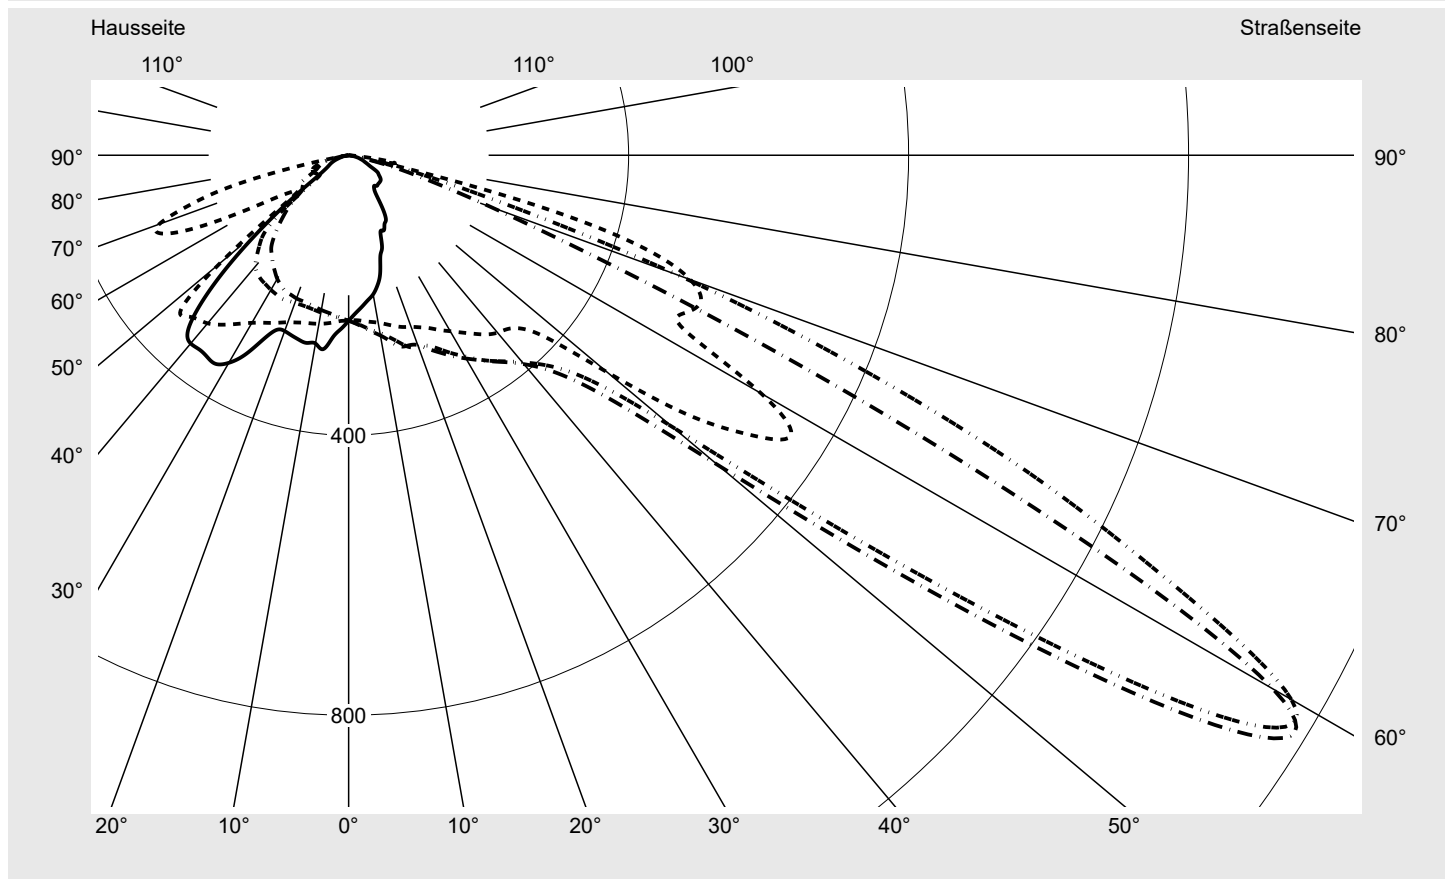

Seriendokumentation
07.02.2024

siteco

Lichtstärke in cd/klm

C180-0

C270-90

C290-110

C295-115

Imax: 1555 cd/klm

Leuchtenbetriebswirkungsgrade

Eta 100.0%
 Eta 0° - 90° 100.0%
 Eta 90° - 180° 0.0%

Lichtstärkeklasse nach EN13201-2

Klasse: G3
 Imax 70° 818.0
 Imax 80° 67.6
 Imax 90° 0.0
 Imax >90° 0.0
 Imax >95° 0.0

Messbedingungen