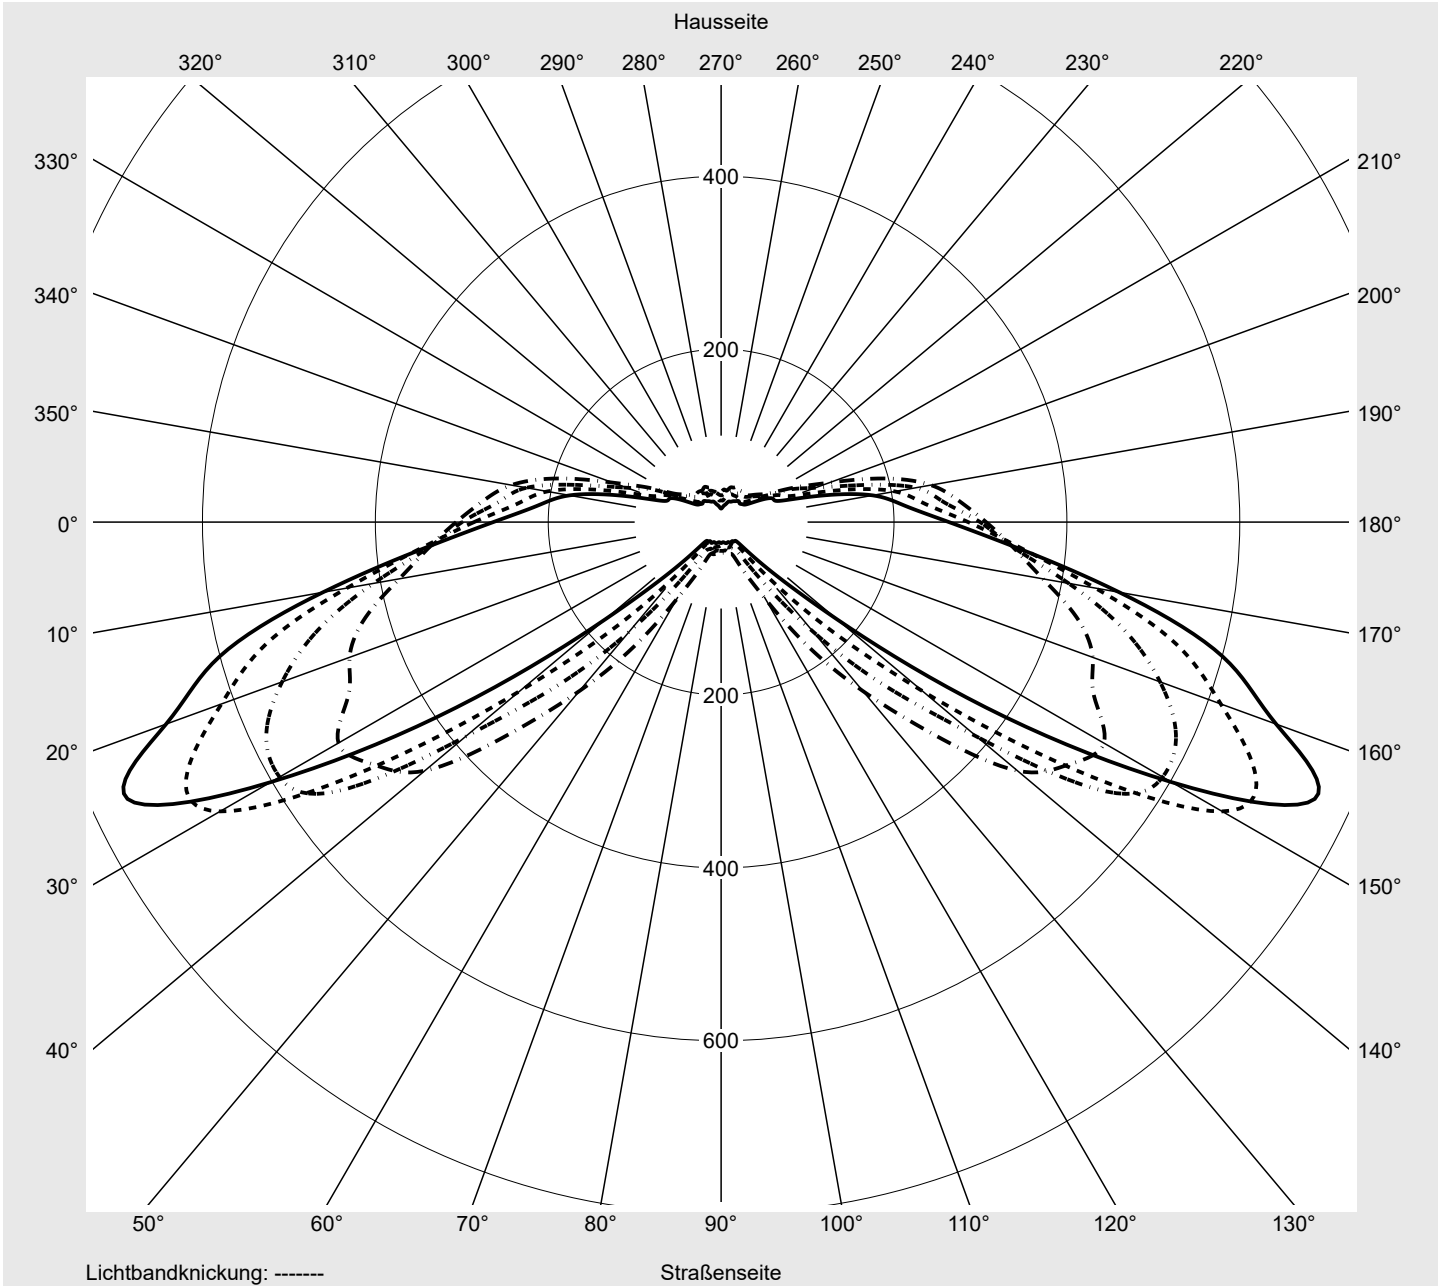

Lichttechnischer Prüfbefund

Familie
DL® 50 mini LED

Bestell-Nr.: 5XA248D31U08NE
EAN: 4058352030219

LP-Nummer
59076_1676

Ausführung Mastansatz- / Mastaufsatzmontage, Smart Interface unten
Optik asymmetrisch, breit strahlend (ST1.0a)
Abdeckung Einscheibensicherheitsglas (ESG)
Bestückung LED 3000 K | CRI ≥ 70
Betriebsgerät EVG SITECO iQ - Smart Interface
Bemessungswerte Nettolichtstrom = 17900 lm
Systemleistung = 110.1 W
Lichtausbeute = 162.6 lm/W

Seriendokumentation
31.01.2024

siteco

Lichtstärke in cd/klm

C180-0

C205-25

C210-30

C270-90

Imax: 758 cd/klm

Leuchtenbetriebswirkungsgrade

Eta	100.0%
Eta 0° - 90°	100.0%
Eta 90° - 180°	0.0%

Lichtstärkeklasse nach EN13201-2

Klasse:	G3
Imax 70°	757.8
Imax 80°	95.1
Imax 90°	0.0
Imax >90°	0.0
Imax >95°	0.0

Messbedingungen

Kegelmantelkurven in cd/klm **KMK 70°** **KMK 67,5°** **KMK 65°** **KMK 62,5°** **siteco**

Lichttechnischer Prüfbefund

Familie DL® 50 mini LED	Bestell-Nr.: 5XA248D31U08NE EAN: 4058352030219	LP-Nummer 59076_1676
Wertetabelle Lichtstärkemessung		
Maximale Lichtstärke		