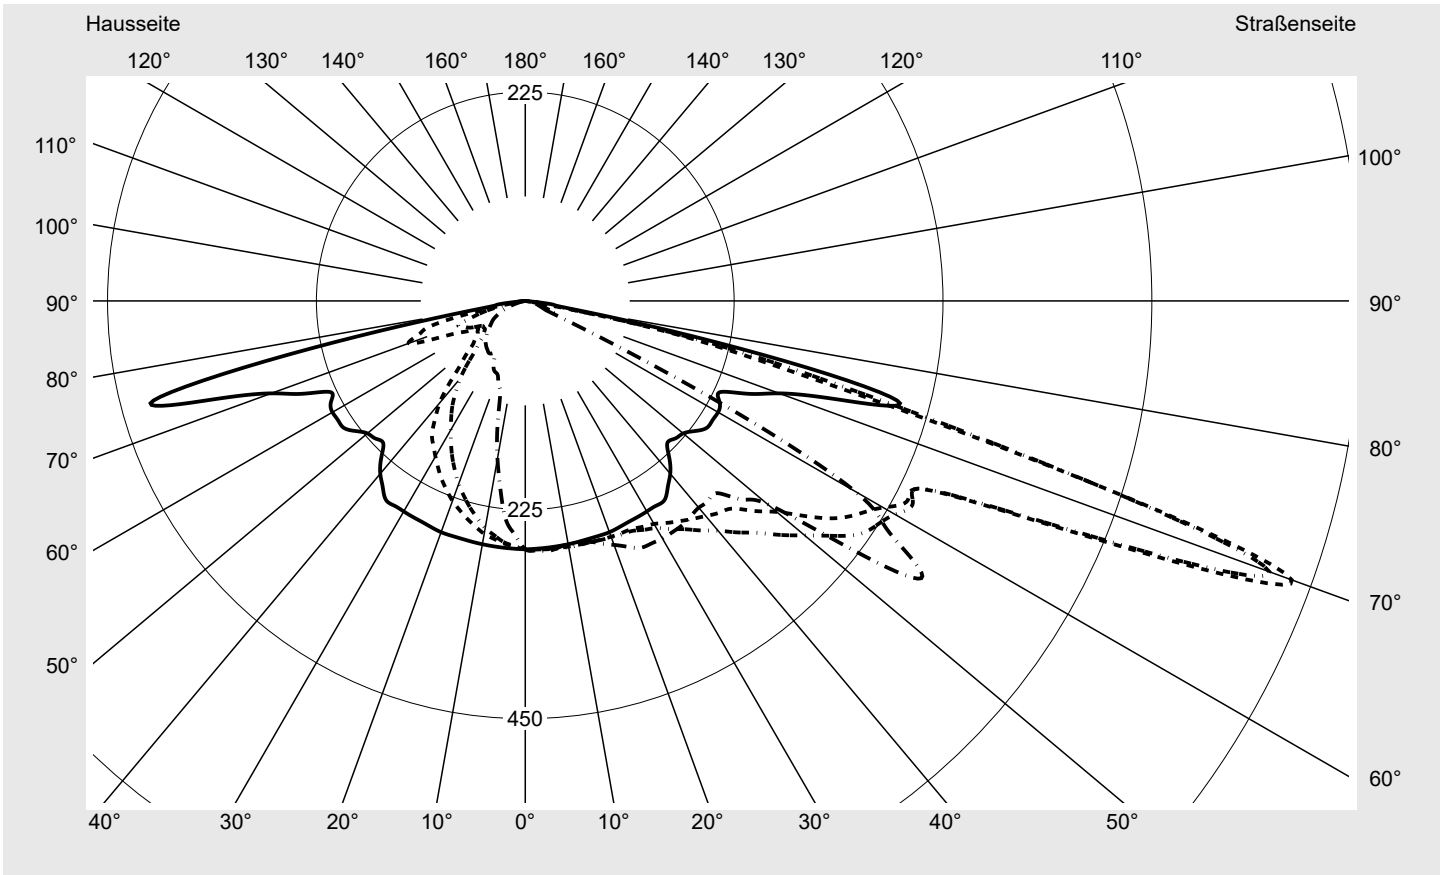

## Lichttechnischer Prüfbefund

**Familie**  
Streetlight 21 micro easy LED

**Bestell-Nr.:** 5XE5U67N08CB  
**EAN:** 4058352995327

**LP-Nummer**  
59536\_88

**Ausführung** Mastansatz- / Mastaufsatzmontage, NEMA 7 pin (DALI)  
**Optik** asymmetrisch, extrem breit strahlend (P0.8a)  
**Abdeckung** Einscheibensicherheitsglas (ESG)  
**Bestückung** LED 2700 K | CRI ≥ 70  
**Betriebsgerät** EVG-DALI Plus  
**Bemessungswerte** Nettolichtstrom = 2020 lm  
Systemleistung = 15.8 W  
Lichtausbeute = 127.8 lm/W

**Seriendokumentation**  
18.01.2024

siteco

**Lichtstärke in cd/klm**

C180-0

C195-15

C200-20

C270-90

**Imax: 879 cd/klm**

**Leuchtenbetriebswirkungsgrade**

Eta 100.0%  
Eta 0° - 90° 100.0%  
Eta 90° - 180° 0.0%

**Lichtstärkeklasse nach EN13201-2**

Klasse: G3  
Imax 70° 878.7  
Imax 80° 57.3  
Imax 90° 0.0  
Imax >90° 0.0  
Imax >95° 0.0