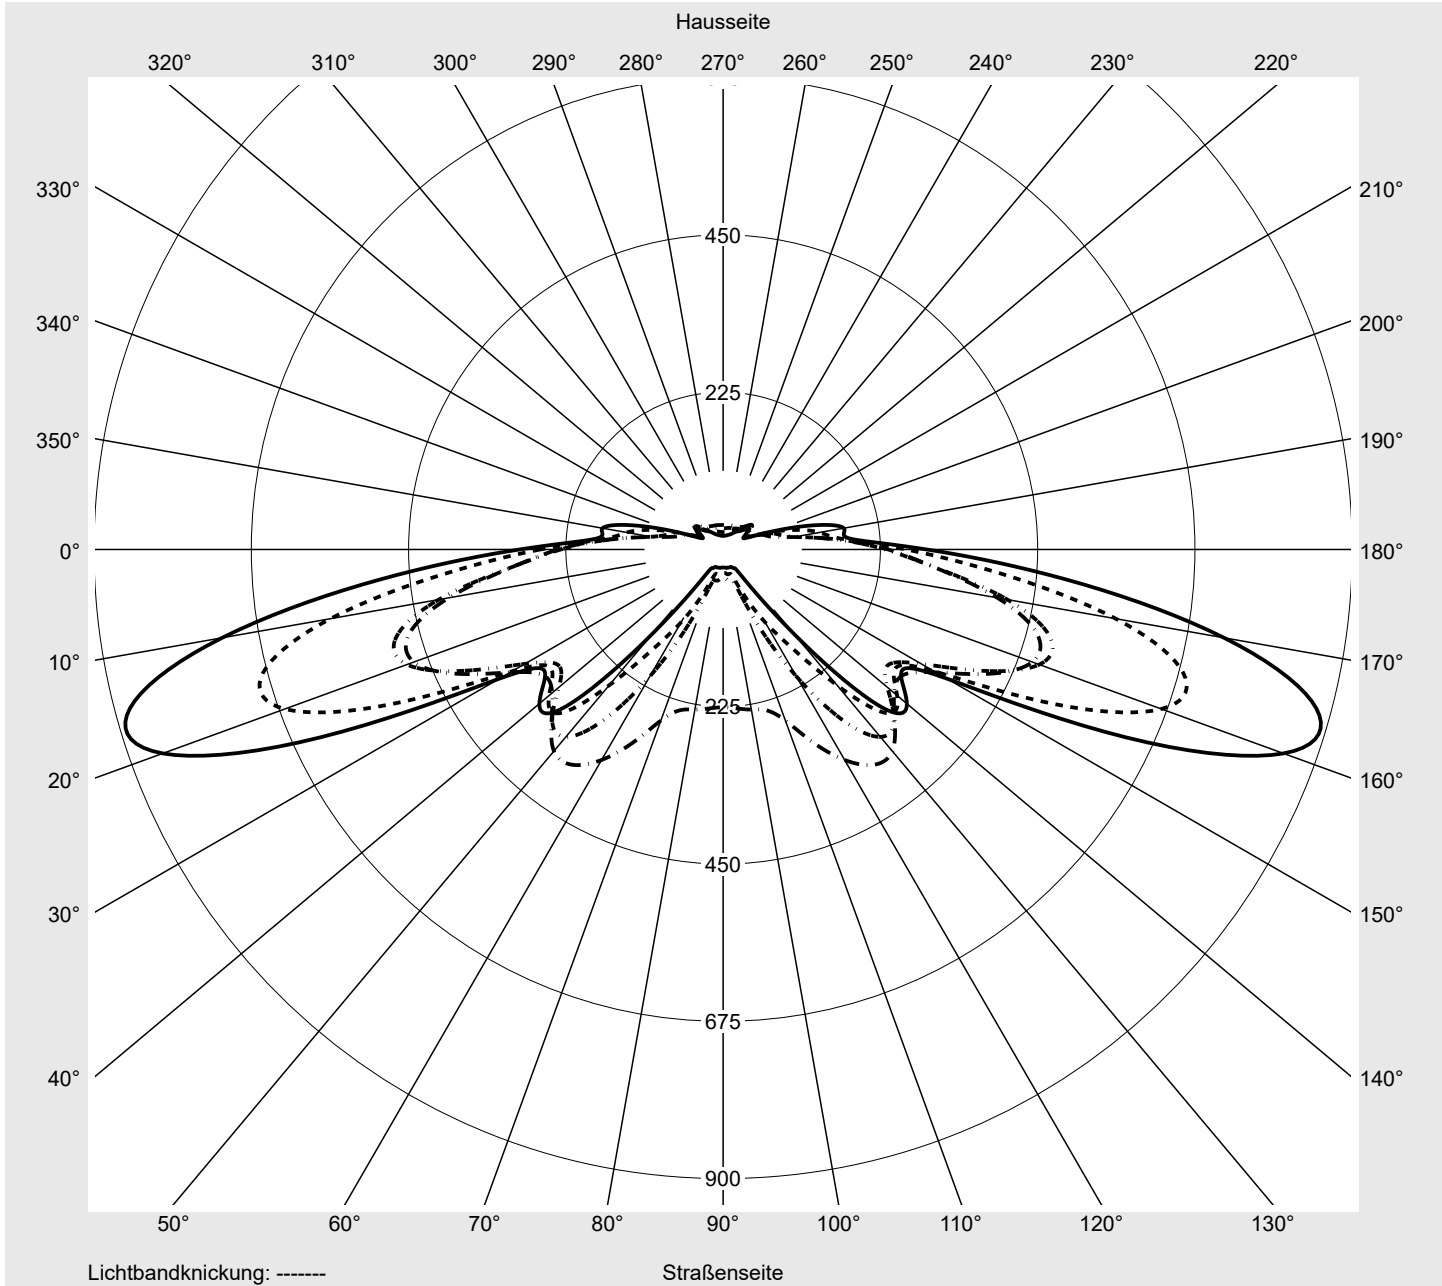

## Lichttechnischer Prüfbefund

**Familie**  
Streetlight 21 micro easy LED

**Bestell-Nr.:** 5XE5U67N08CB  
**EAN:** 4058352995327

**LP-Nummer**  
59536\_88

**Ausführung** Mastansatz- / Mastaufsatzmontage, NEMA 7 pin (DALI)  
**Optik** asymmetrisch, extrem breit strahlend (P0.8a)  
**Abdeckung** Einscheibensicherheitsglas (ESG)  
**Bestückung** LED 2700 K | CRI ≥ 70  
**Betriebsgerät** EVG-DALI Plus  
**Bemessungswerte** Nettolichtstrom = 2020 lm  
Systemleistung = 15.8 W  
Lichtausbeute = 127.8 lm/W

**Leuchtenbetriebswirkungsgrade**

Eta 100.0%  
Eta 0° - 90° 100.0%  
Eta 90° - 180° 0.0%

**Lichtstärkeklasse nach EN13201-2**

Klasse: G3  
Imax 70° 878.7  
Imax 80° 57.3  
Imax 90° 0.0  
Imax >90° 0.0  
Imax >95° 0.0

**Messbedingungen**

DIN EN 13032 und DIN 5032

**Lichttechnischer Prüfbefund**

<b>Familie</b> Streetlight 21 micro easy LED	<b>Bestell-Nr.:</b> 5XE5U67N08CB <b>EAN:</b> 4058352995327	<b>LP-Nummer</b> 59536_88
---	---	------------------------------

**Kegelmantelkurven in cd/klm**    **KMK 70°**    **KMK 67,5°**    **KMK 65°**    **KMK 62,5°**    **siteco**