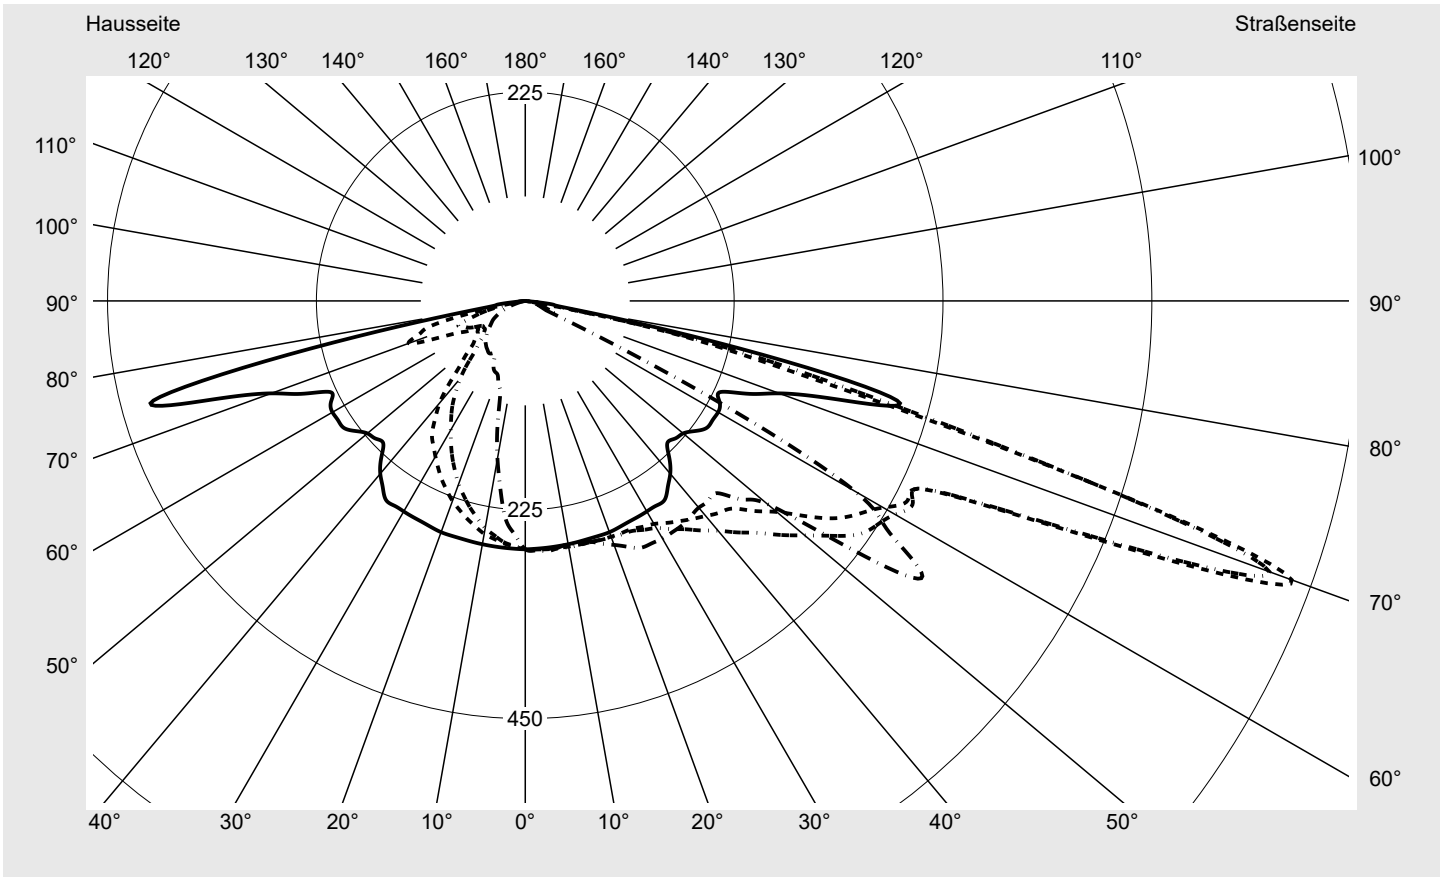

Lichttechnischer Prüfbefund

Familie
Streetlight 21 micro easy LED

Bestell-Nr.: 5XE5U57N08DB
EAN: 4058352995310

LP-Nummer
59536_85

Ausführung Mastansatz- / Mastaufsatzmontage, NEMA 7 pin (DALI)
Optik asymmetrisch, extrem breit strahlend (P0.8a)
Abdeckung Einscheibensicherheitsglas (ESG)
Bestückung LED 3000 K | CRI ≥ 80
Betriebsgerät EVG-DALI Plus
Bemessungswerte Nettolichtstrom = 4340 lm
 Systemleistung = 39.1 W
 Lichtausbeute = 111 lm/W

Seriendokumentation
18.01.2024

siteco

Lichtstärke in cd/klm

C180-0

C195-15

C200-20

C270-90

Imax: 879 cd/klm

Leuchtenbetriebswirkungsgrade

Eta	100.0%
Eta 0° - 90°	100.0%
Eta 90° - 180°	0.0%

Lichtstärkeklasse nach EN13201-2

Klasse:	G3
Imax 70°	878.7
Imax 80°	57.3
Imax 90°	0.0
Imax >90°	0.0
Imax >95°	0.0

Messbedingungen

DIN EN 13032 und DIN 5032

Lichttechnischer Prüfbefund

Familie Streetlight 21 micro easy LED	Bestell-Nr.: 5XE5U57N08DB EAN: 4058352995310	LP-Nummer 59536_85
---	---	------------------------------

Kegelmantelkurven in cd/klm **KMK 70°** **KMK 67,5°** **KMK 65°** **KMK 62,5°** **siteco**