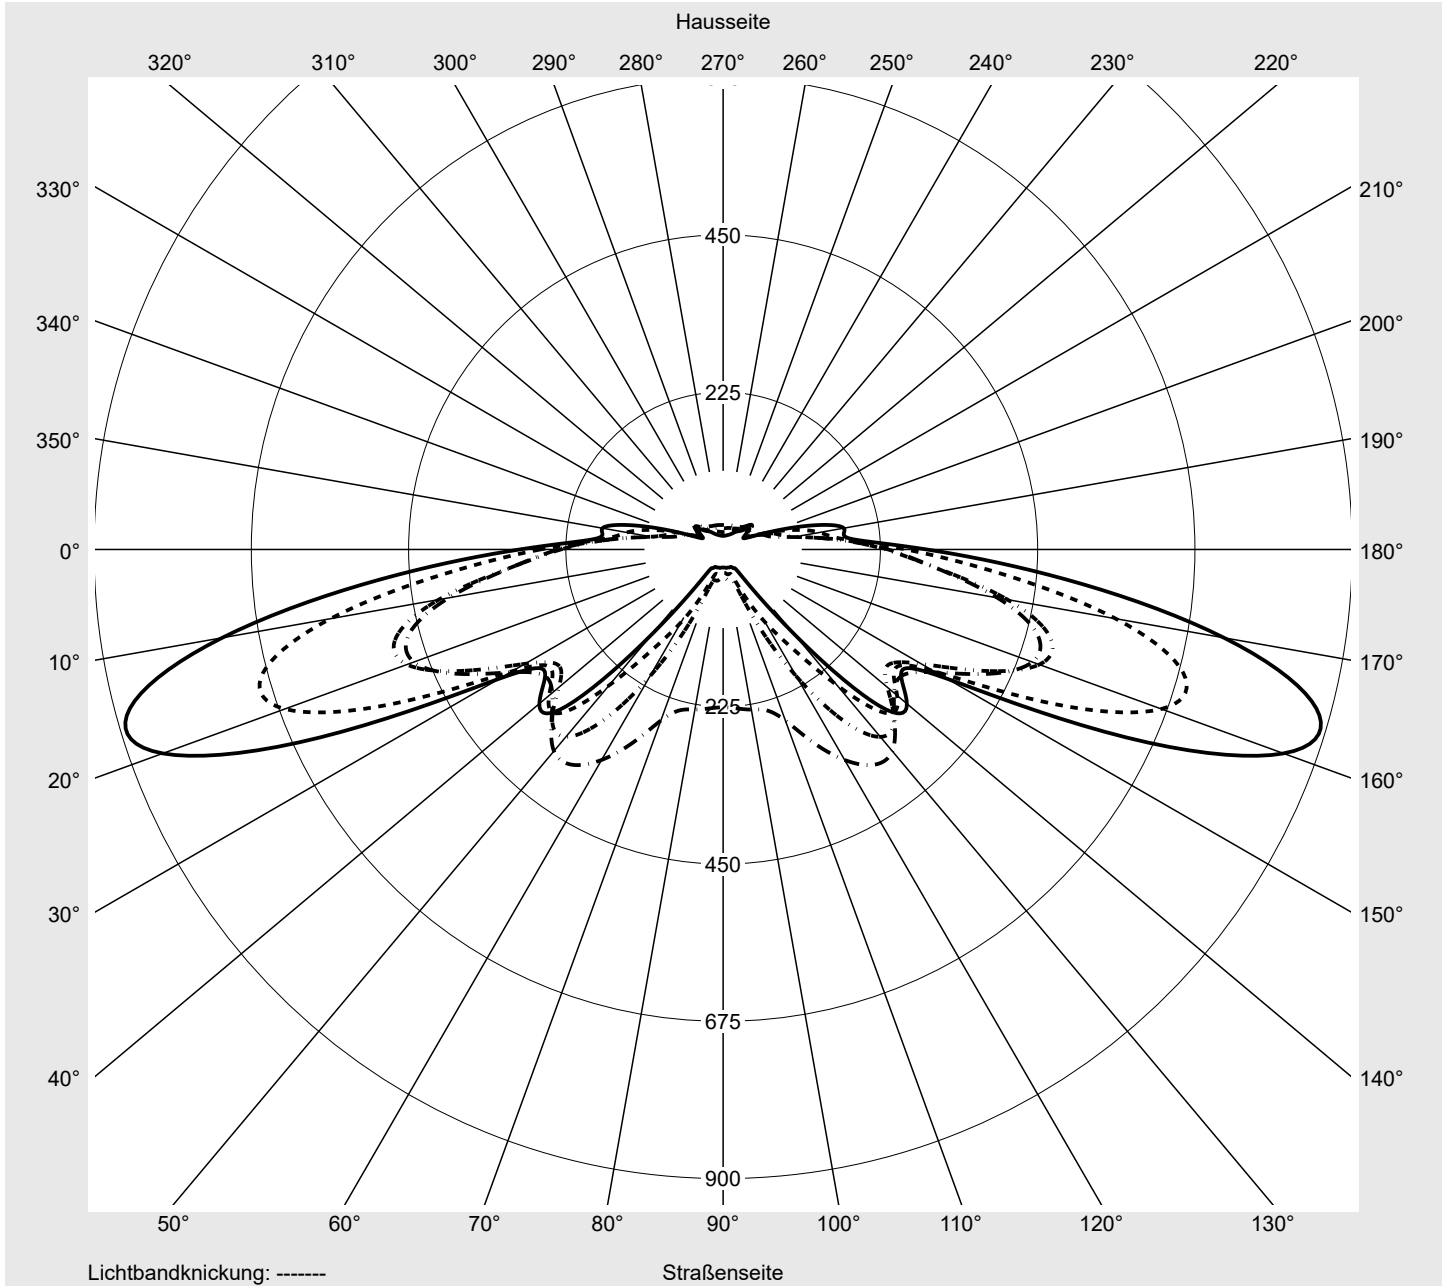

Lichttechnischer Prüfbefund

Familie
Streetlight 21 micro easy LED

Bestell-Nr.: 5XE5U57N08DB
EAN: 4058352995310

LP-Nummer
59536_85

Ausführung Mastansatz- / Mastaufsatzmontage, NEMA 7 pin (DALI)
Optik asymmetrisch, extrem breit strahlend (P0.8a)
Abdeckung Einscheibensicherheitsglas (ESG)
Bestückung LED 3000 K | CRI ≥ 80
Betriebsgerät EVG-DALI Plus
Bemessungswerte Nettolichtstrom = 4340 lm
 Systemleistung = 39.1 W
 Lichtausbeute = 111 lm/W

Leuchtenbetriebswirkungsgrade

Eta	100.0%
Eta 0° - 90°	100.0%
Eta 90° - 180°	0.0%

Lichtstärkeklasse nach EN13201-2

Klasse:	G3
Imax 70°	878.7
Imax 80°	57.3
Imax 90°	0.0
Imax >90°	0.0
Imax >95°	0.0

Messbedingungen

DIN EN 13032 und DIN 5032

Lichttechnischer Prüfbefund

Familie Streetlight 21 micro easy LED	Bestell-Nr.: 5XE5U57N08DB EAN: 4058352995310	LP-Nummer 59536_85
---	---	------------------------------

Kegelmantelkurven in cd/klm **KMK 70°** **KMK 67,5°** **KMK 65°** **KMK 62,5°** **siteco**