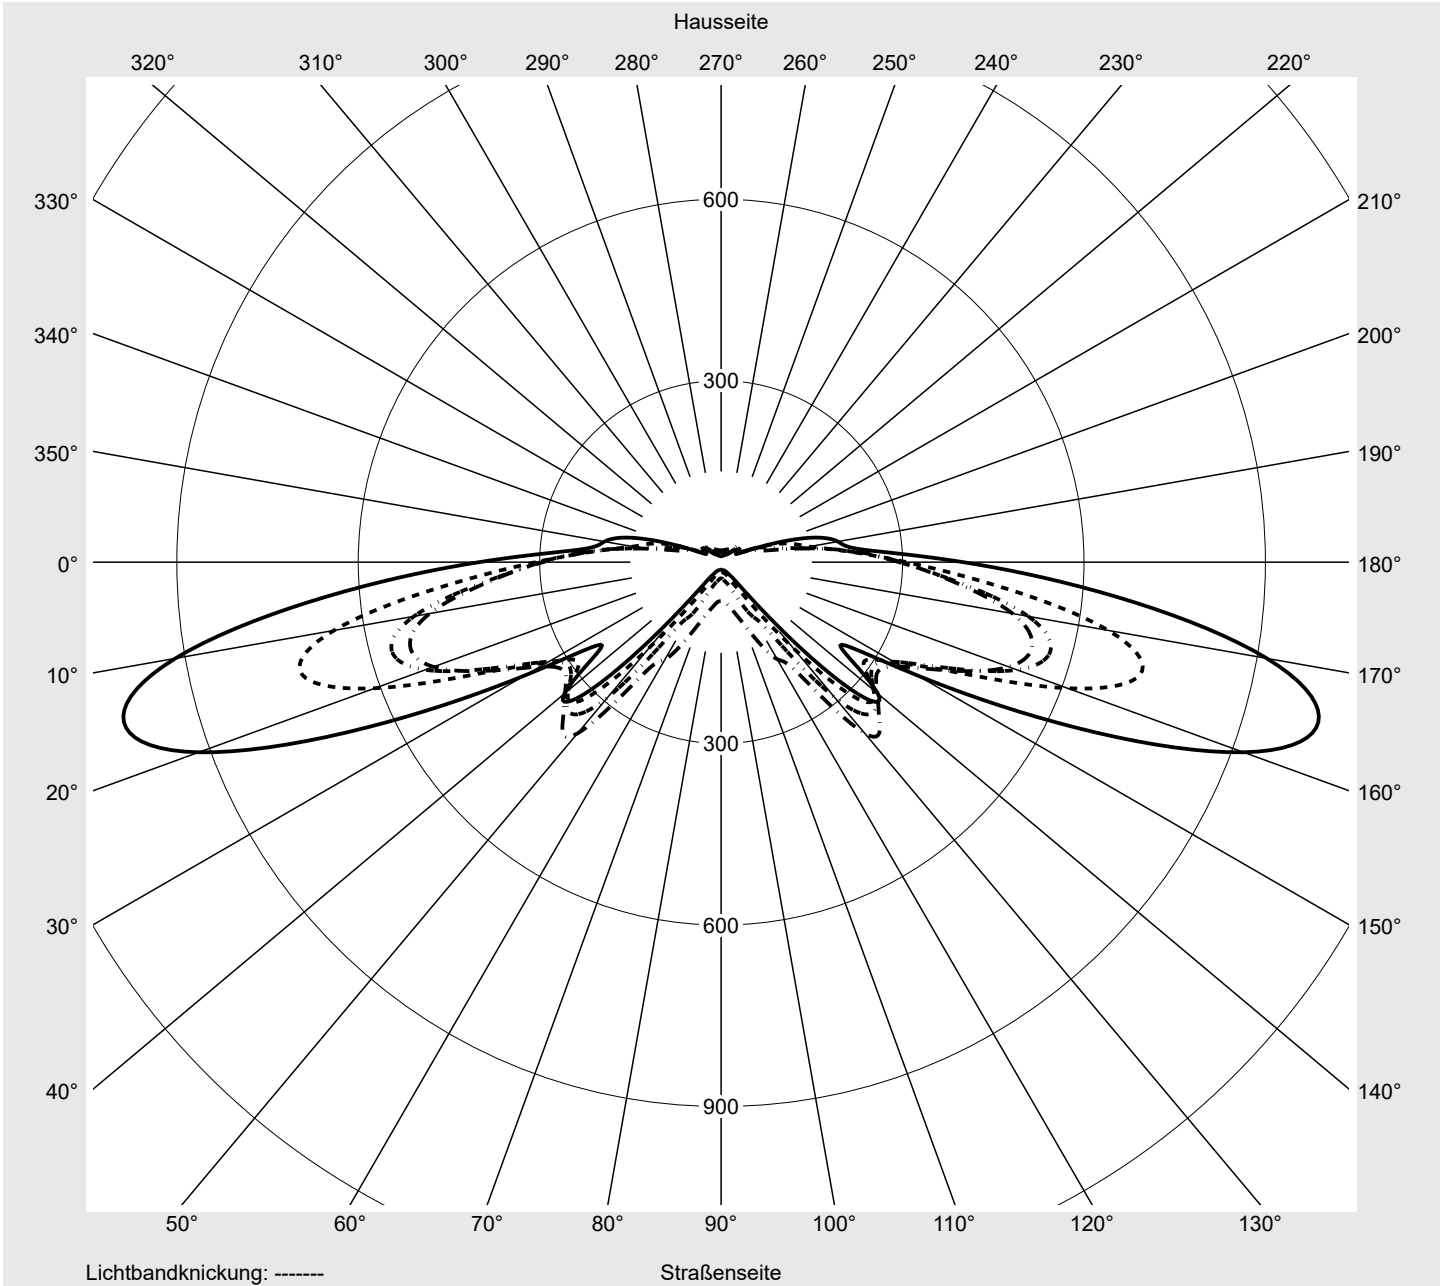

Lichttechnischer Prüfbefund

Familie Streetlight 21 micro easy LED	Bestell-Nr.: 5XE5R37M08DB EAN: 4069025163875	LP-Nummer 59535_77
Ausführung	Mastansatz- / Mastaufsatzmontage, NEMA 7 pin (DALI) + Zhaga unten	Seriendokumentation 18.01.2024
Optik	asymmetrisch, extrem breit strahlend (P0.8a), Back Light Control (BLC)	
Abdeckung	Einscheibensicherheitsglas (ESG)	
Bestückung	LED 3000 K CRI ≥ 70	
Betriebsgerät	EVG-Smart Interface	
Bemessungswerte	Nettolichtstrom = 4470 lm Systemleistung = 39.1 W Lichtausbeute = 114.3 lm/W	

Lichtstärke in cd/klm **C180-0** **C195-15** **C200-20** **C270-90** **Imax: 1022 cd/klm**

Leuchtenbetriebswirkungsgrade	
Eta	100.0%
Eta 0° - 90°	100.0%
Eta 90° - 180°	0.0%

Lichtstärkeklasse nach EN13201-2	
Klasse:	G3
Imax 70°	1022.3
Imax 80°	56.2
Imax 90°	0.0
Imax >90°	0.0
Imax >95°	0.0

Messbedingungen
DIN EN 13032 und DIN 5032

Lichttechnischer Prüfbefund

Familie Streetlight 21 micro easy LED	Bestell-Nr.: 5XE5R37M08DB EAN: 4069025163875	LP-Nummer 59535_77
---	---	------------------------------

Kegelmantelkurven in cd/klm **KMK 70°** **KMK 67,5°** **KMK 65°** **KMK 62,5°** **siteco**

Lichttechnischer Prüfbefund

Familie Streetlight 21 micro easy LED	Bestell-Nr.: 5XE5R37M08DB EAN: 4069025163875	LP-Nummer 59535_77
Wertetabelle Lichtstärkemessung		Maximale Lichtstärke
		siteco