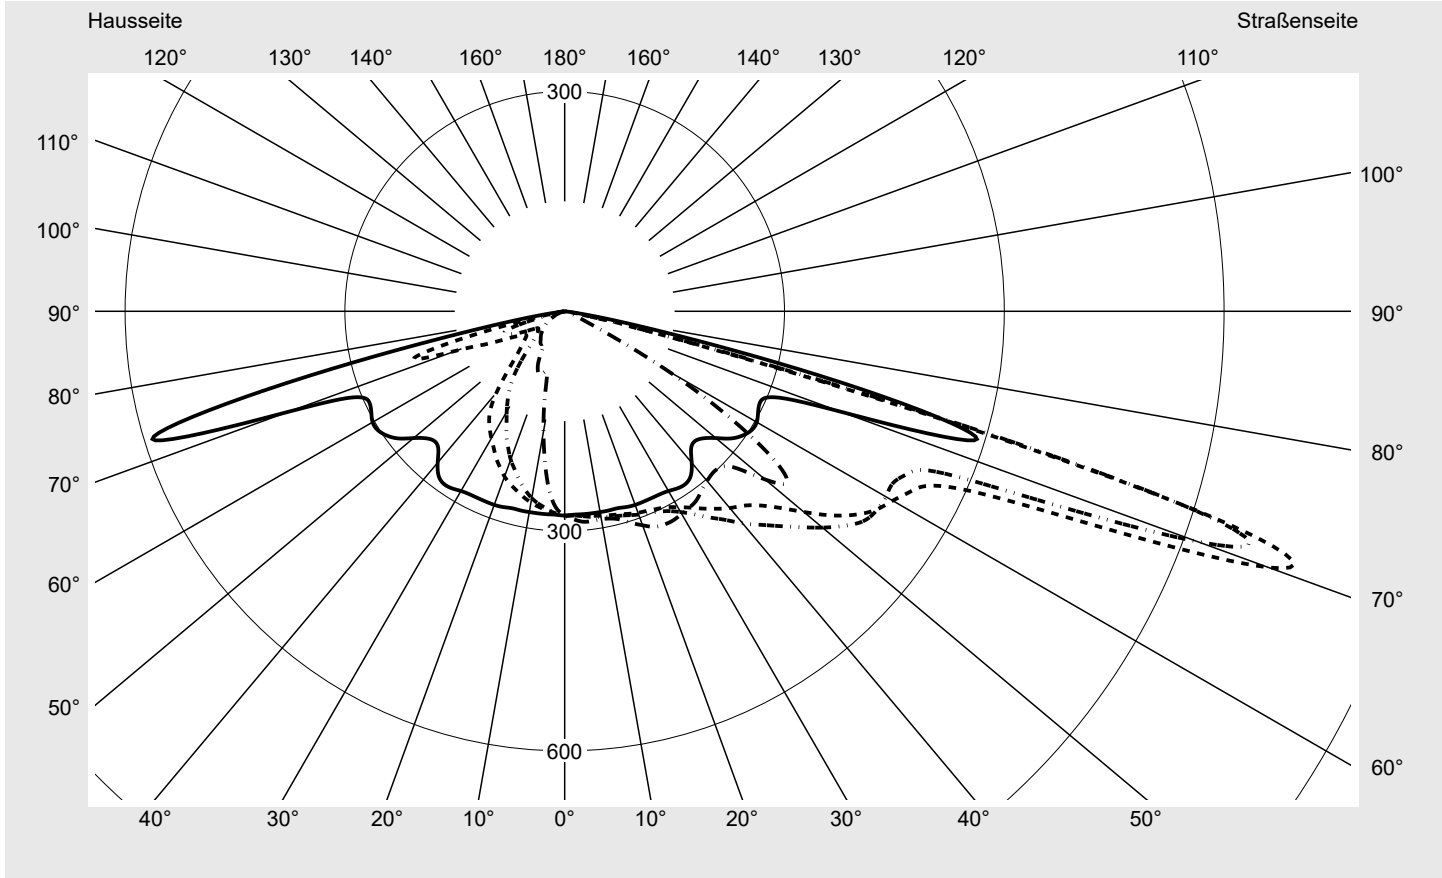

Lichttechnischer Prüfbefund

Familie Streetlight 21 micro easy LED	Bestell-Nr.: 5XE5R37M08DB EAN: 4069025163875	LP-Nummer 59535_77
Ausführung	Mastansatz- / Mastaufsatzmontage, NEMA 7 pin (DALI) + Zhaga unten	Seriendokumentation 18.01.2024
Optik	asymmetrisch, extrem breit strahlend (P0.8a), Back Light Control (BLC)	
Abdeckung	Einscheibensicherheitsglas (ESG)	
Bestückung	LED 3000 K CRI ≥ 70	
Betriebsgerät	EVG-Smart Interface	
Bemessungswerte	Nettolichtstrom = 4470 lm Systemleistung = 39.1 W Lichtausbeute = 114.3 lm/W	

Lichtstärke in cd/klm **C180-0** **C195-15** **C200-20** **C270-90** **Imax: 1022 cd/klm**

Leuchtenbetriebswirkungsgrade	
Eta	100.0%
Eta 0° - 90°	100.0%
Eta 90° - 180°	0.0%

Lichtstärkeklasse nach EN13201-2	
Klasse:	G3
Imax 70°	1022.3
Imax 80°	56.2
Imax 90°	0.0
Imax >90°	0.0
Imax >95°	0.0

Messbedingungen
DIN EN 13032 und DIN 5032

Lichttechnischer Prüfbefund

Familie Streetlight 21 micro easy LED	Bestell-Nr.: 5XE5R37M08DB EAN: 4069025163875	LP-Nummer 59535_77
---	---	------------------------------

Kegelmantelkurven in cd/klm **KMK 70°** **KMK 67,5°** **KMK 65°** **KMK 62,5°** **siteco**

Lichttechnischer Prüfbefund

Familie Streetlight 21 micro easy LED	Bestell-Nr.: 5XE5R37M08DB EAN: 4069025163875	LP-Nummer 59535_77
Wertetabelle Lichtstärkemessung		Maximale Lichtstärke
		siteco