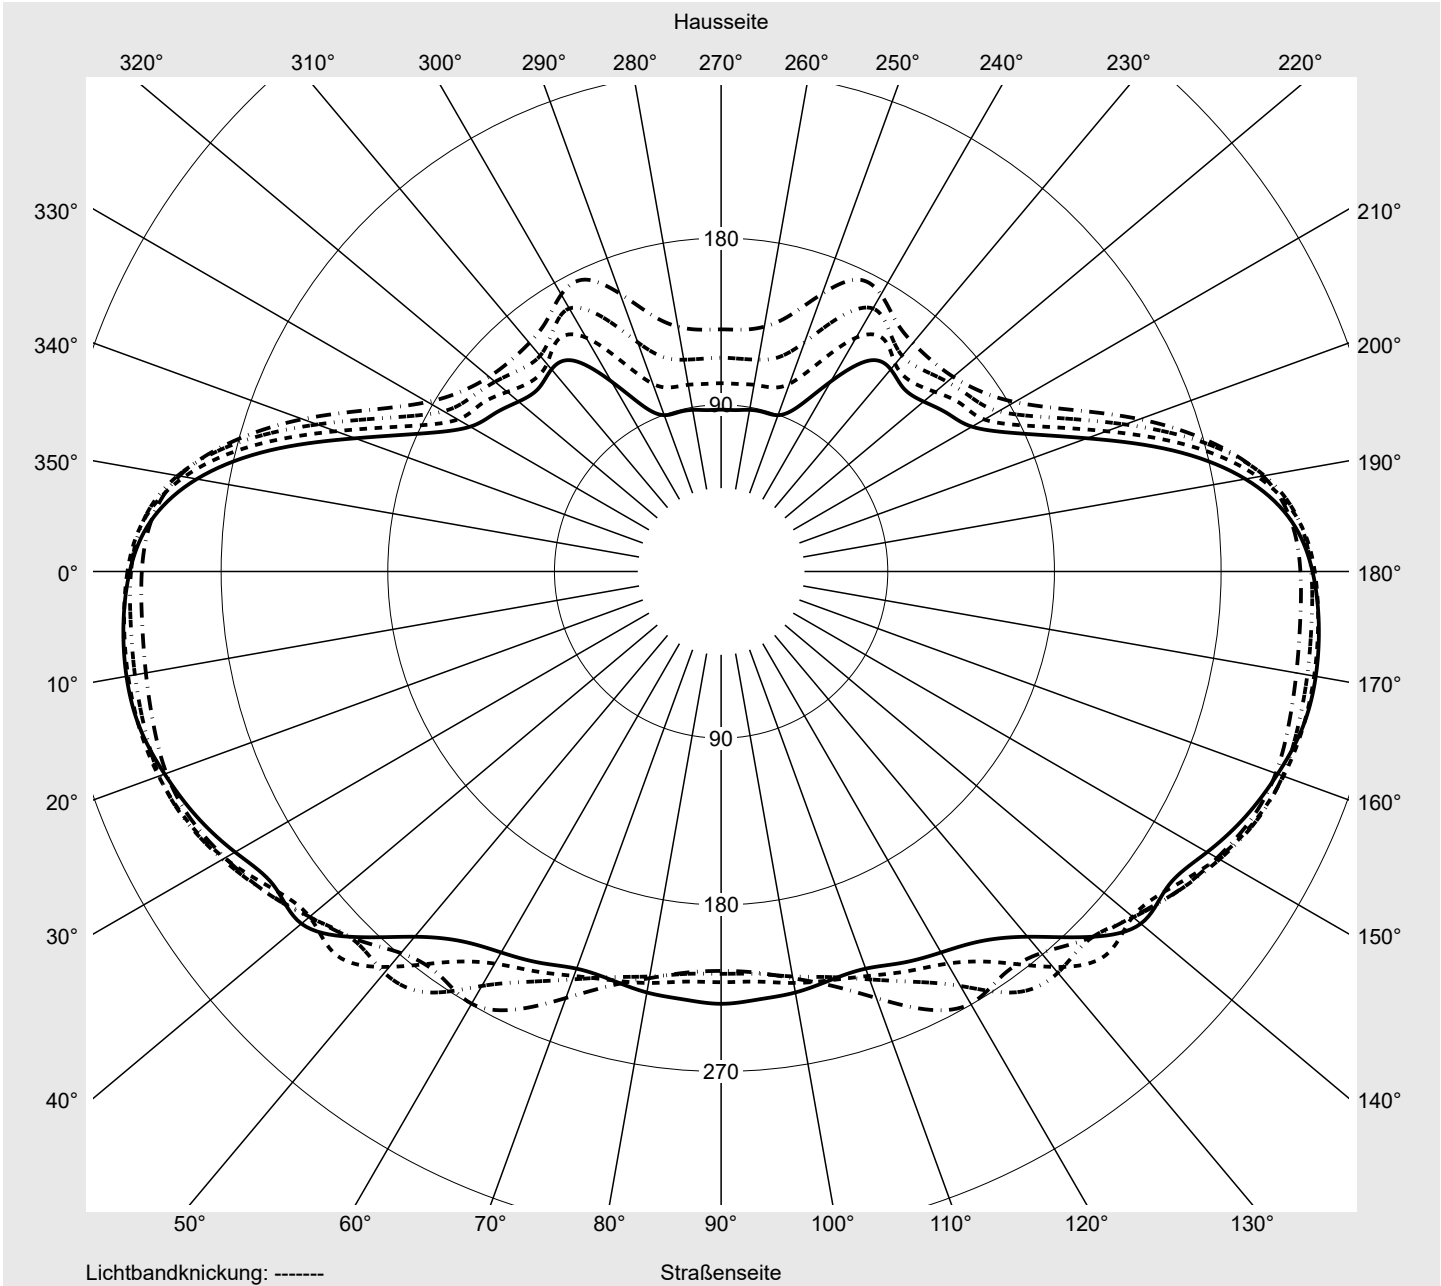

Lichttechnischer Prüfbefund

Familie
Streetlight 21 micro LED

Bestell-Nr.: 5XE1V33R08DB
EAN: 4069025149121

LP-Nummer
59539_186

Ausführung Mastansatz- / Mastaufsatzmontage, Smart Interface unten
Optik asymmetrisch, extrem breit strahlend (P0.5a)
Abdeckung Einscheibensicherheitsglas (ESG)
Bestückung LED 3000 K | CRI ≥ 70
Betriebsgerät EVG-Smart Interface
Bemessungswerte Nettolichtstrom = 4940 lm
Systemleistung = 39.1 W
Lichtausbeute = 126.3 lm/W

Leuchtenbetriebswirkungsgrade

Eta 100.0%
Eta 0° - 90° 100.0%
Eta 90° - 180° 0.0%

Lichtstärkeklasse nach EN13201-2

Klasse: G6
Imax 70° 300.7
Imax 80° 79.4
Imax 90° 0.0
Imax >90° 0.0
Imax >95° 0.0

Messbedingungen

DIN EN 13032 und DIN 5032

Lichttechnischer Prüfbefund

Familie Streetlight 21 micro LED	Bestell-Nr.: 5XE1V33R08DB EAN: 4069025149121	LP-Nummer 59539_186
--	---	-------------------------------

Kegelmantelkurven in cd/klm **KMK 57,5°** **KMK 55°** **KMK 52,5°** **KMK 50°** **siteco**