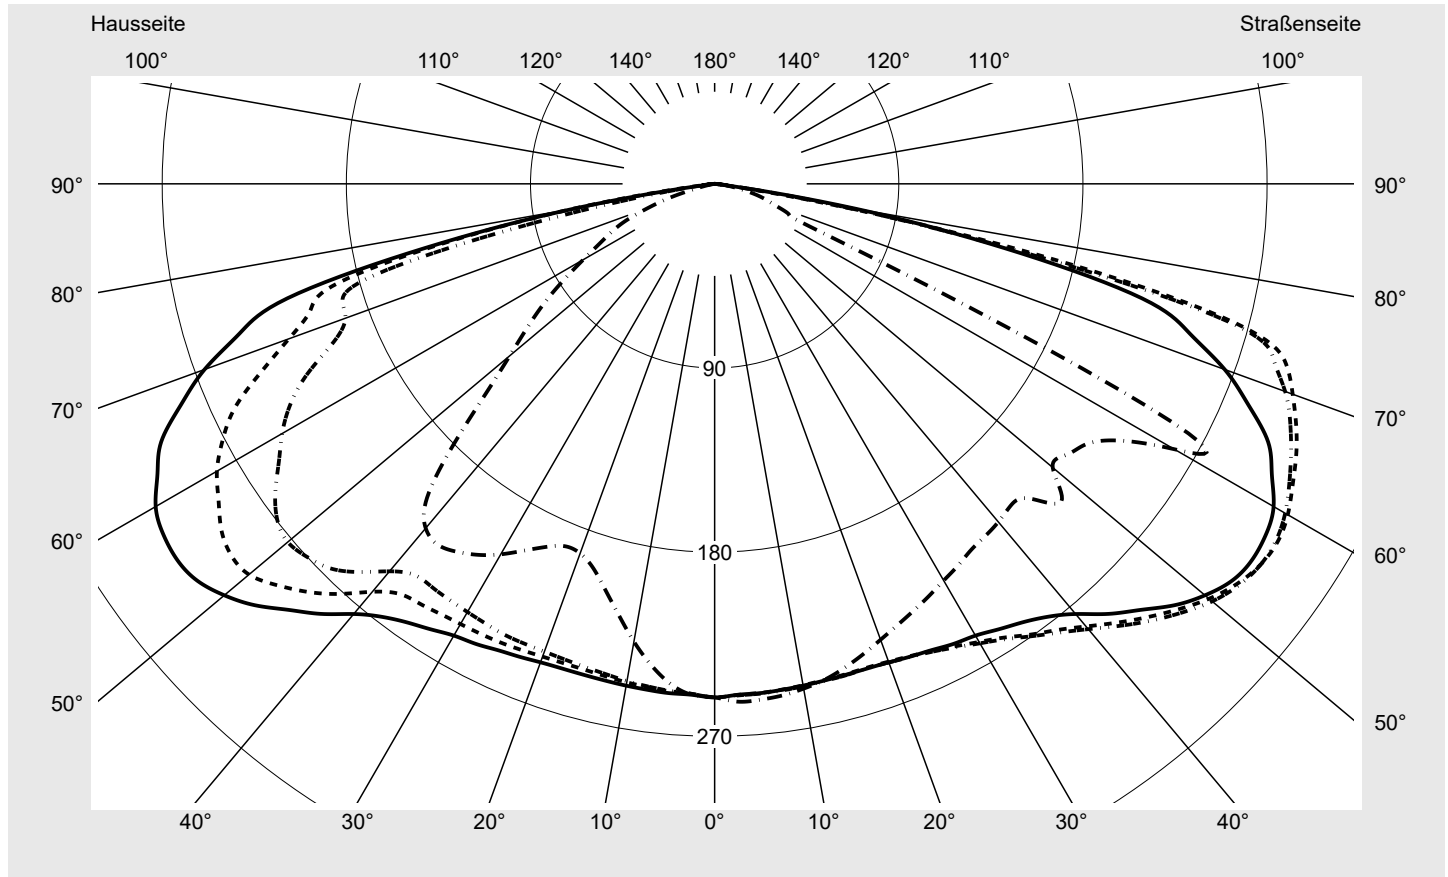

Lichttechnischer Prüfbefund

Familie
Streetlight 21 micro LED

Bestell-Nr.: 5XE1V33R08DB
EAN: 4069025149121

LP-Nummer
59539_186

Ausführung Mastansatz- / Mastaufsatzmontage, Smart Interface unten
Optik asymmetrisch, extrem breit strahlend (P0.5a)
Abdeckung Einscheibensicherheitsglas (ESG)
Bestückung LED 3000 K | CRI ≥ 70
Betriebsgerät EVG-Smart Interface
Bemessungswerte Nettolichtstrom = 4940 lm
Systemleistung = 39.1 W
Lichtausbeute = 126.3 lm/W

Seriendokumentation
18.01.2024

siteco

Lichtstärke in cd/klm

C180-0

C190-10

C195-15

C270-90

Imax: 326 cd/klm

Leuchtenbetriebswirkungsgrade

Eta 100.0%
Eta 0° - 90° 100.0%
Eta 90° - 180° 0.0%

Lichtstärkeklasse nach EN13201-2

Klasse: G6
Imax 70° 300.7
Imax 80° 79.4
Imax 90° 0.0
Imax >90° 0.0
Imax >95° 0.0

Messbedingungen