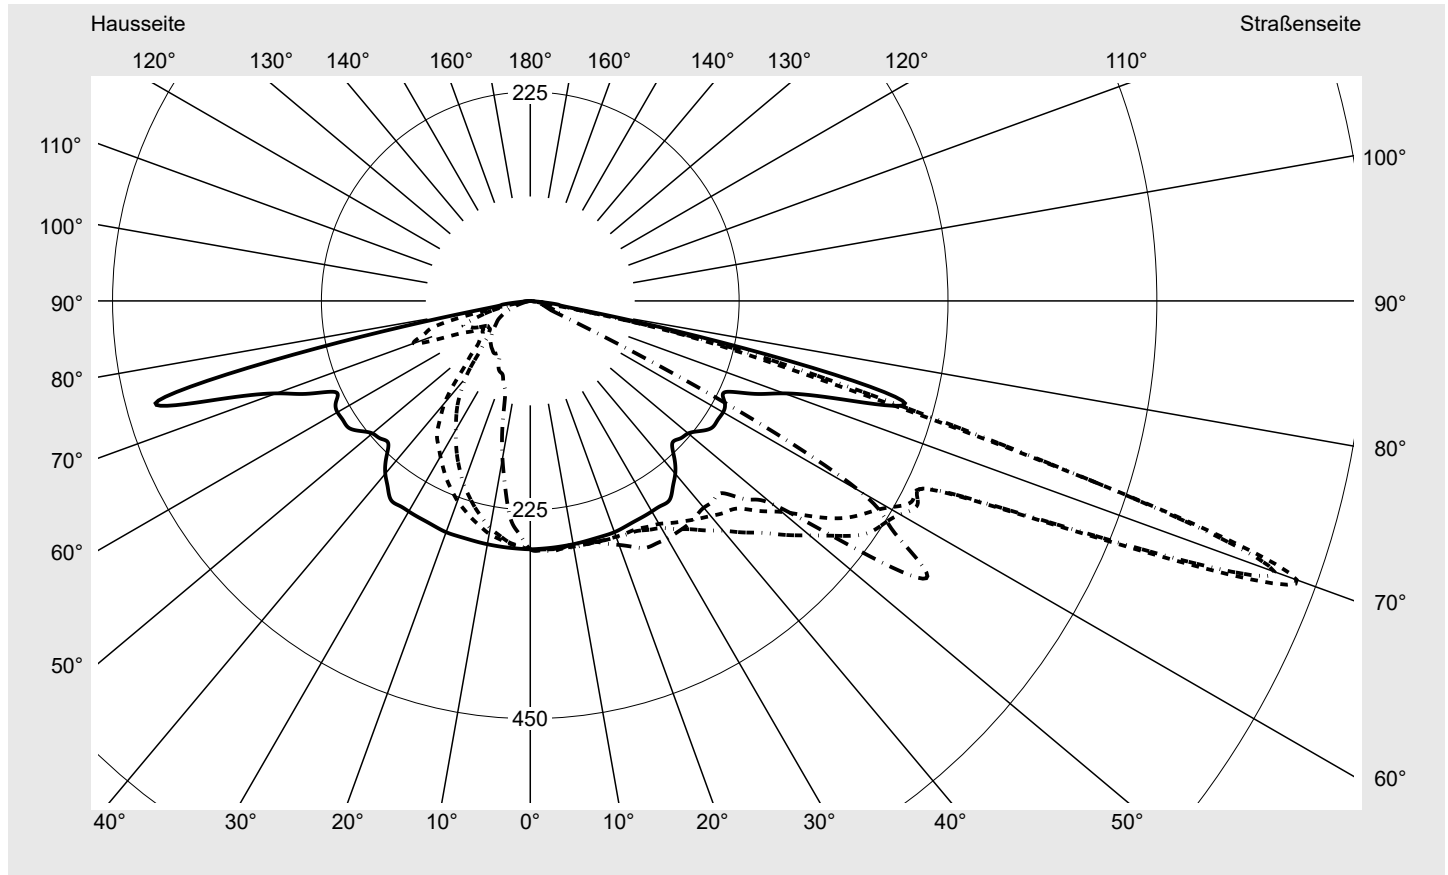

Lichttechnischer Prüfbefund

Familie
Streetlight 21 micro LED

Bestell-Nr.: 5XE1U33T08DB
EAN: 4069025148902

LP-Nummer
59536_188

Ausführung Mastansatz- / Mastaufsatzmontage, Smart Interface oben/unten
Optik asymmetrisch, extrem breit strahlend (P0.8a)
Abdeckung Einscheibensicherheitsglas (ESG)
Bestückung LED 3000 K | CRI \geq 70
Betriebsgerät EVG-Smart Interface
Bemessungswerte Nettolichtstrom = 5040 lm
Systemleistung = 39.1 W
Lichtausbeute = 128.9 lm/W

Seriendokumentation
18.01.2024

siteco

Lichtstärke in cd/klm

C180-0

C195-15

C200-20

C270-90

Imax: 879 cd/klm

Leuchtenbetriebswirkungsgrade

Eta 100.0%
Eta 0° - 90° 100.0%
Eta 90° - 180° 0.0%

Lichtstärkeklasse nach EN13201-2

Klasse: G3
Imax 70° 878.7
Imax 80° 57.3
Imax 90° 0.0
Imax >90° 0.0
Imax >95° 0.0

Messbedingungen

DIN EN 13032 und DIN 5032

Lichttechnischer Prüfbefund

Familie
Streetlight 21 micro LED

Bestell-Nr.: 5XE1U33T08DB
EAN: 4069025148902

LP-Nummer
59536_188

Kegelmantelkurven in cd/klm

KMK 70°

KMK 67,5°