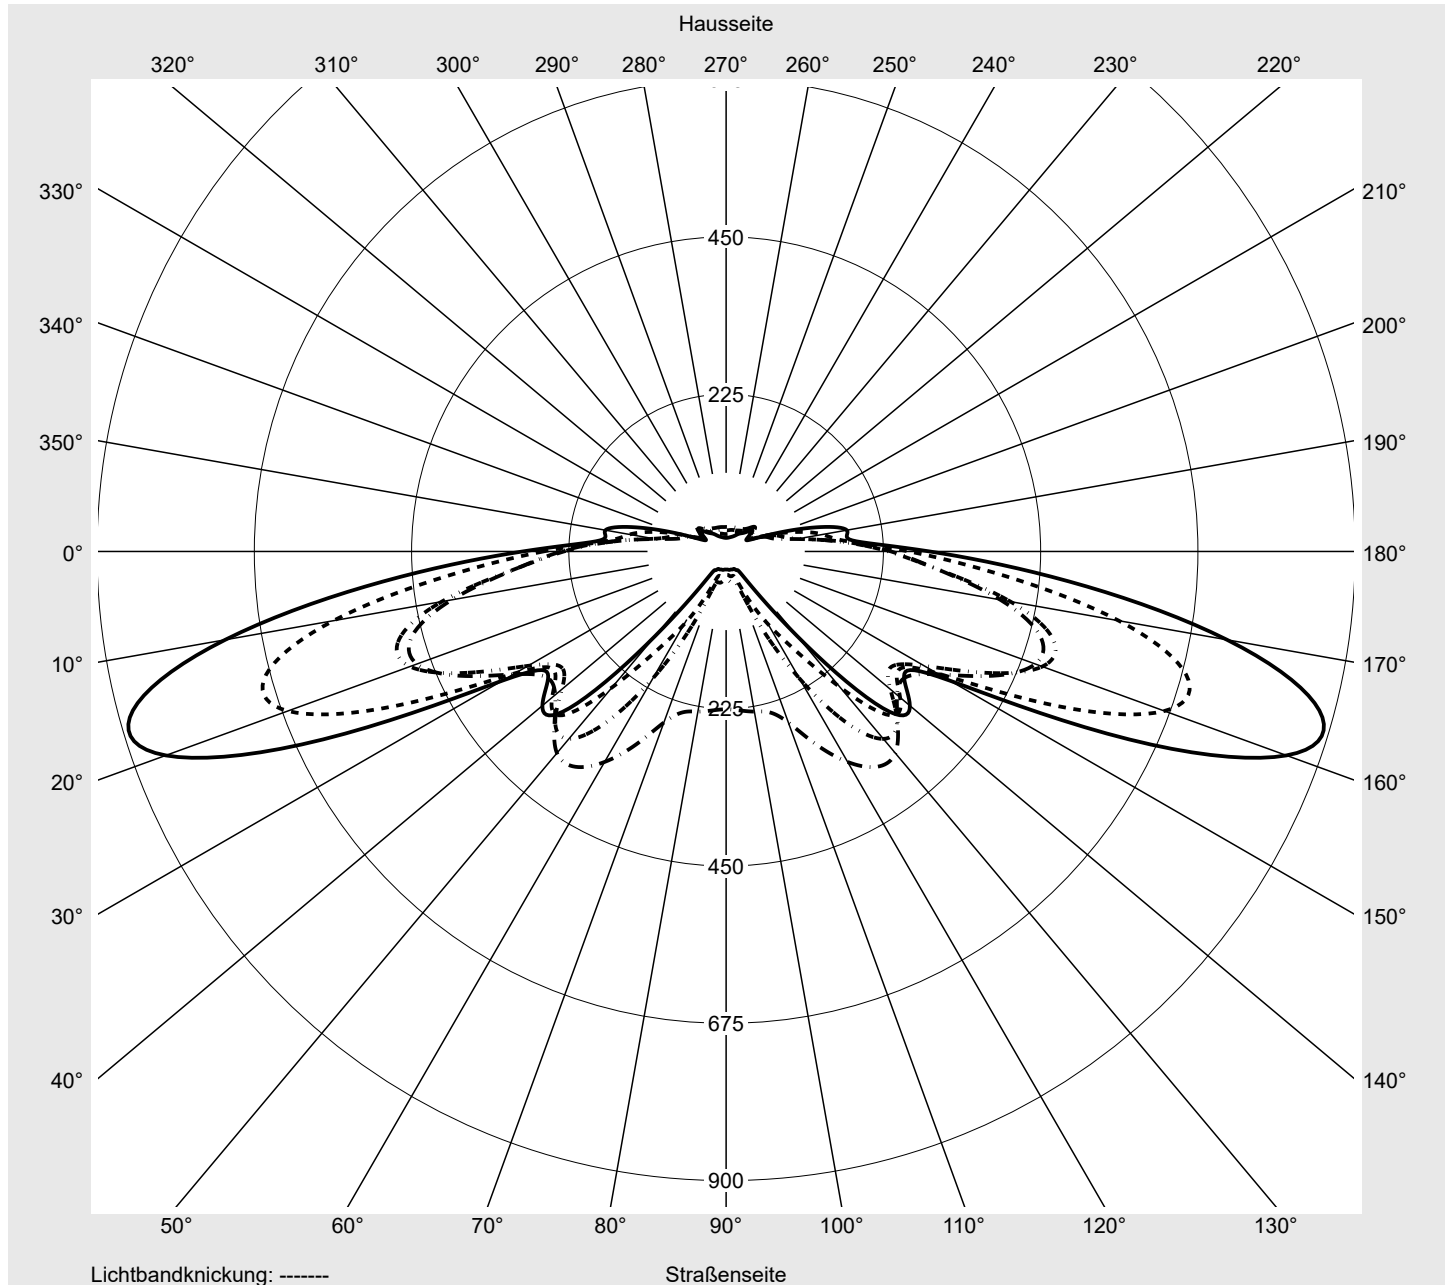

Lichttechnischer Prüfbefund

Familie
Streetlight 21 micro LED

Bestell-Nr.: 5XE1U33T08DB
EAN: 4069025148902

LP-Nummer
59536_188

Ausführung Mastansatz- / Mastaufsatzmontage, Smart Interface oben/unten
Optik asymmetrisch, extrem breit strahlend (P0.8a)
Abdeckung Einscheibensicherheitsglas (ESG)
Bestückung LED 3000 K | CRI \geq 70
Betriebsgerät EVG-Smart Interface
Bemessungswerte Nettolichtstrom = 5040 lm
Systemleistung = 39.1 W
Lichtausbeute = 128.9 lm/W

Leuchtenbetriebswirkungsgrade

Eta 100.0%
Eta 0° - 90° 100.0%
Eta 90° - 180° 0.0%

Lichtstärkeklasse nach EN13201-2

Klasse: G3
Imax 70° 878.7
Imax 80° 57.3
Imax 90° 0.0
Imax >90° 0.0
Imax >95° 0.0

Messbedingungen

DIN EN 13032 und DIN 5032

Lichttechnischer Prüfbefund

Familie
Streetlight 21 micro LED

Bestell-Nr.: 5XE1U33T08DB
EAN: 4069025148902

LP-Nummer
59536_188

Kegelmantelkurven in cd/klm

KMK 70°

KMK 67,5°

KMK 65°

KMK 62,5°

siteco

Lichttechnischer Prüfbefund

Familie Streetlight 21 micro LED	Bestell-Nr.: 5XE1U33T08DB EAN: 4069025148902	LP-Nummer 59536_188
Wertetabelle Lichtstärkemessung		Maximale Lichtstärke
		siteco