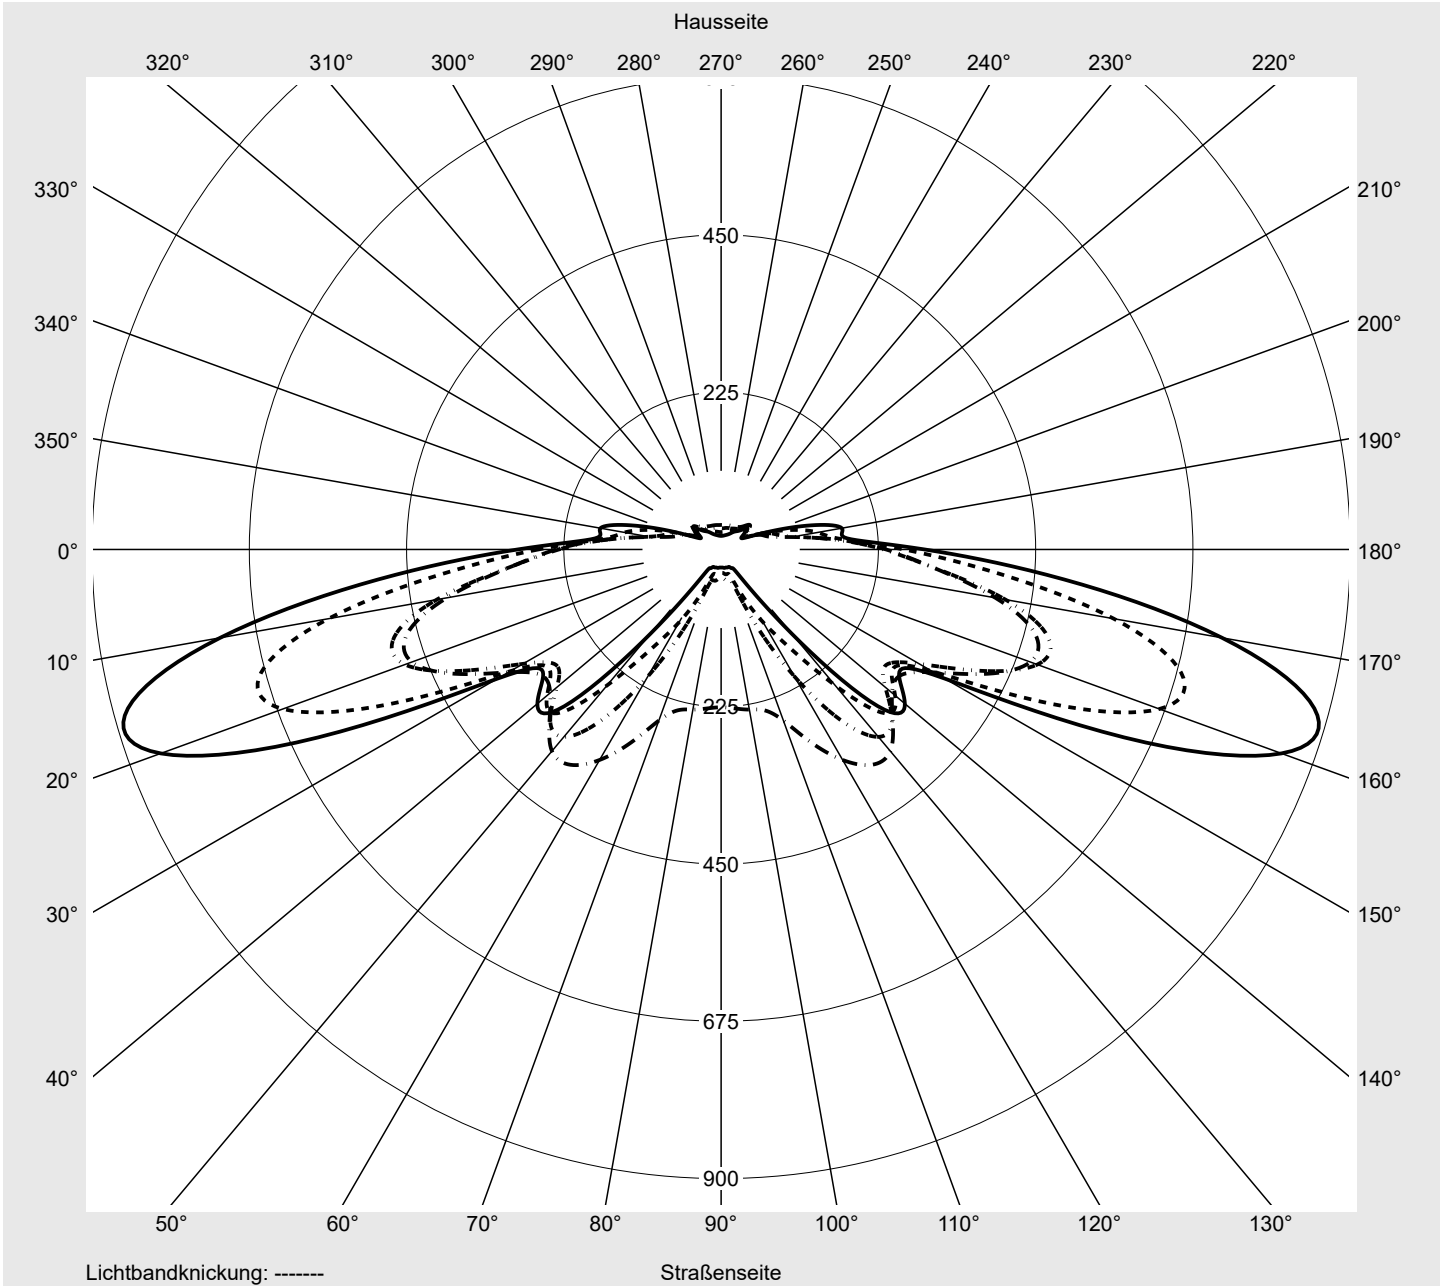

Abdeckung Einscheibensicherheitsglas (ESG)

Bestückung LED 3000 K | CRI ≥ 70

Betriebsgerät EVG-Smart Interface

Bemessungswerte Nettolichtstrom = 5040 lm
Systemleistung = 39.1 W
Lichtausbeute = 128.9 lm/W

Seriendokumentation
18.01.2024

Eta	100.0%
Eta 0° - 90°	100.0%
Eta 90° - 180°	0.0%

Lichtstärkeklasse nach EN13201-2

Klasse:	G3
Imax 70°	878.7
Imax 80°	57.3
Imax 90°	0.0
Imax >90°	0.0
Imax >95°	0.0

Messbedingungen

DIN EN 13032 und DIN 5032

Lichttechnischer Prüfbefund

Familie Streetlight 21 micro LED	Bestell-Nr.: 5XE1U33S08DB EAN: 4069025148889	LP-Nummer 59536_187
--	---	-------------------------------

Kegelmantelkurven in cd/klm **KMK 70°** **KMK 67,5°** **KMK 65°** **KMK 62,5°** **siteco**