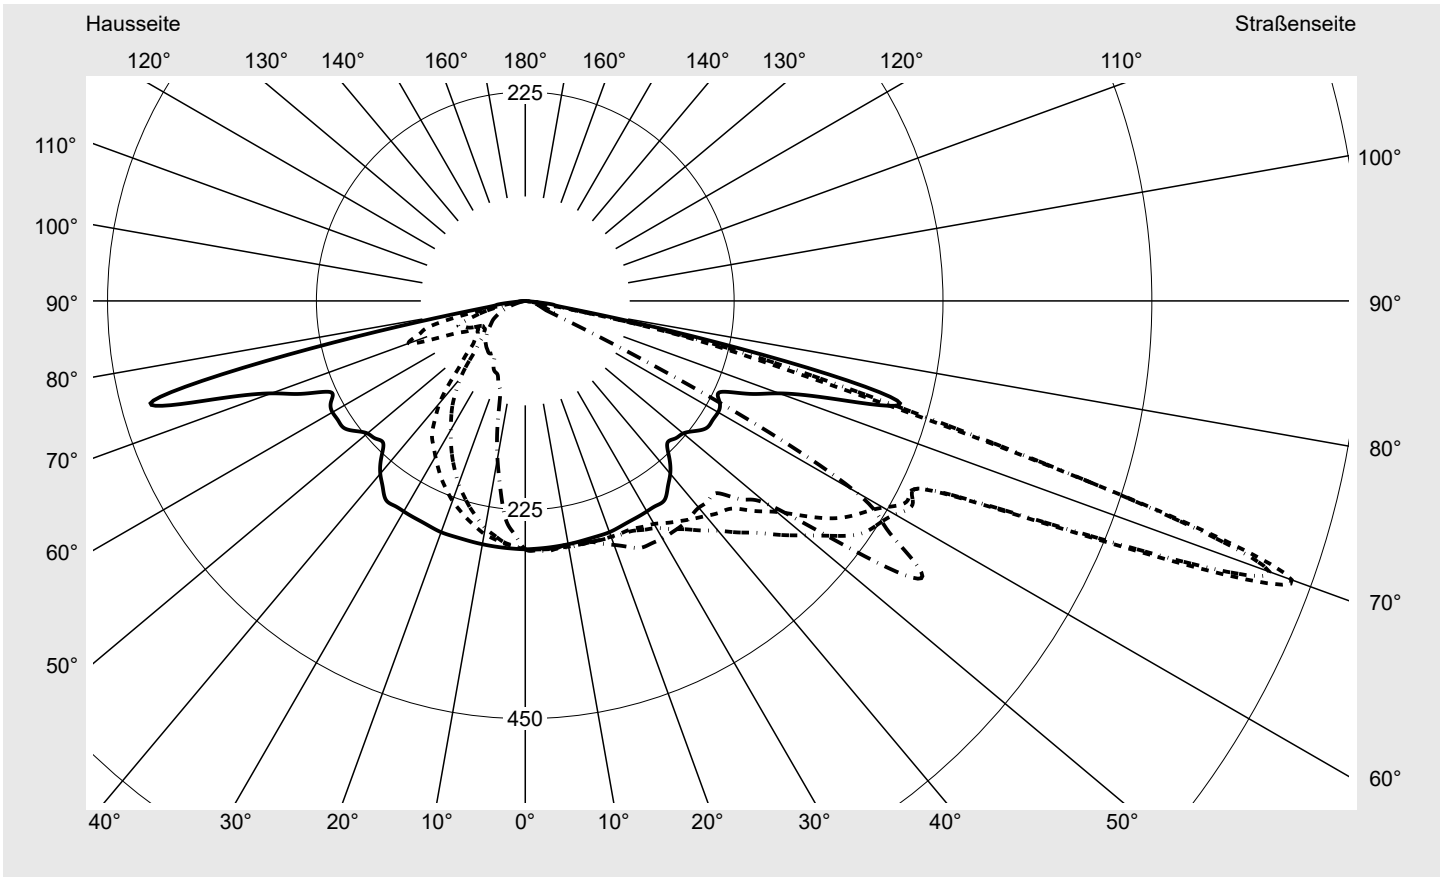

Abdeckung Einscheibensicherheitsglas (ESG)

Bestückung LED 3000 K | CRI ≥ 70

Betriebsgerät EVG-Smart Interface

Bemessungswerte Nettolichtstrom = 5040 lm
Systemleistung = 39.1 W
Lichtausbeute = 128.9 lm/W

Seriendokumentation
18.01.2024

siteco

Lichtstärke in cd/klm

C180-0

C195-15

C200-20

C270-90

Imax: 879 cd/klm

Leuchtenbetriebswirkungsgrade

Eta	100.0%
Eta 0° - 90°	100.0%
Eta 90° - 180°	0.0%

Lichtstärkeklasse nach EN13201-2

Klasse:	G3
Imax 70°	878.7
Imax 80°	57.3
Imax 90°	0.0
Imax >90°	0.0
Imax >95°	0.0

Messbedingungen

DIN EN 13032 und DIN 5032