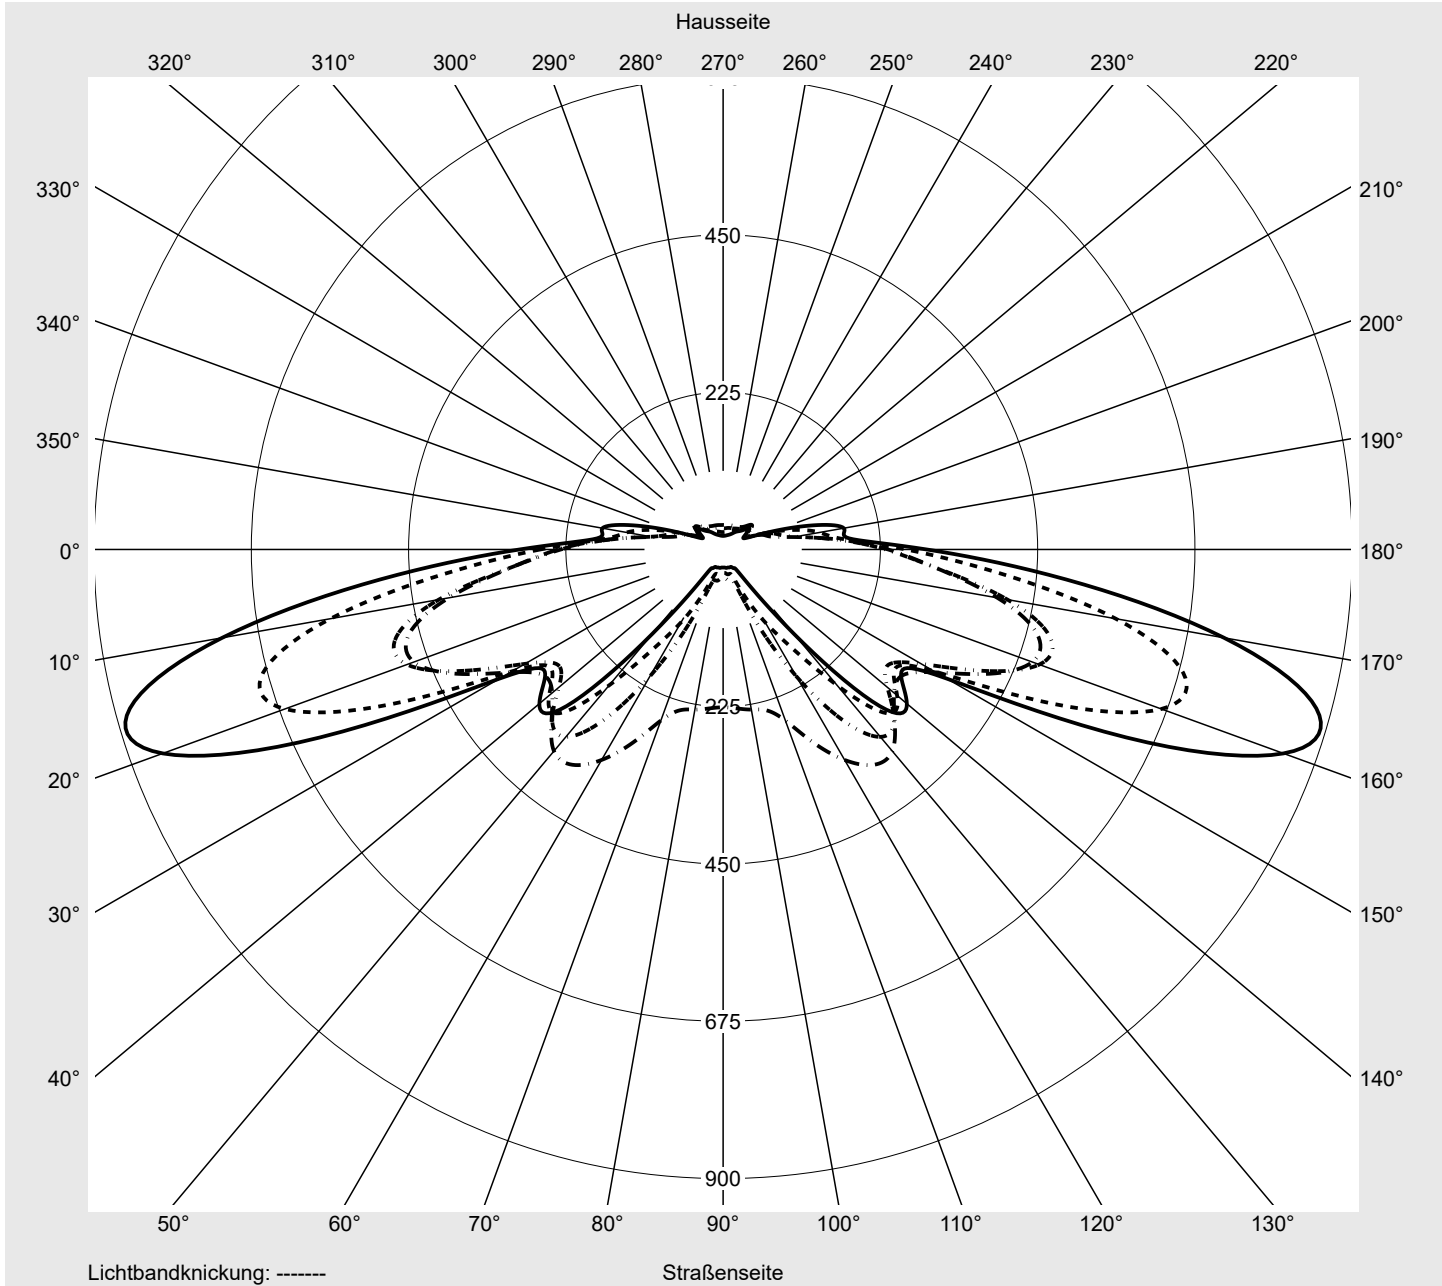

Lichttechnischer Prüfbefund

Familie
Streetlight 21 micro LED

Bestell-Nr.: 5XE1U31Y08DB
EAN: 4069025148841

LP-Nummer
59536_16

Ausführung Mastansatz- / Mastaufsatzmontage, Smart Interface oben/unten
Optik asymmetrisch, extrem breit strahlend (P0.8a)
Abdeckung Einscheibensicherheitsglas (ESG)
Bestückung LED 3000 K | CRI ≥ 70
Betriebsgerät EVG SITECO iQ - Smart Interface
Bemessungswerte Nettolichtstrom = 5130 lm
 Systemleistung = 39.1 W
 Lichtausbeute = 131.2 lm/W

Seriendokumentation
18.01.2024

siteco

Lichtstärke in cd/klm

C180-0

C195-15

C200-20

C270-90

Imax: 879 cd/klm

Leuchtenbetriebswirkungsgrade

Eta 100.0%
 Eta 0° - 90° 100.0%
 Eta 90° - 180° 0.0%

Lichtstärkeklasse nach EN13201-2

Klasse: G3
 Imax 70° 878.7
 Imax 80° 57.3
 Imax 90° 0.0
 Imax >90° 0.0
 Imax >95° 0.0

Messbedingungen

DIN EN 13032 und DIN 5032

Lichttechnischer Prüfbefund

Familie Streetlight 21 micro LED	Bestell-Nr.: 5XE1U31Y08DB EAN: 4069025148841	LP-Nummer 59536_16
--	---	------------------------------

Kegelmantelkurven in cd/klm **KMK 70°** **KMK 67,5°** **KMK 65°** **KMK 62,5°** **siteco**