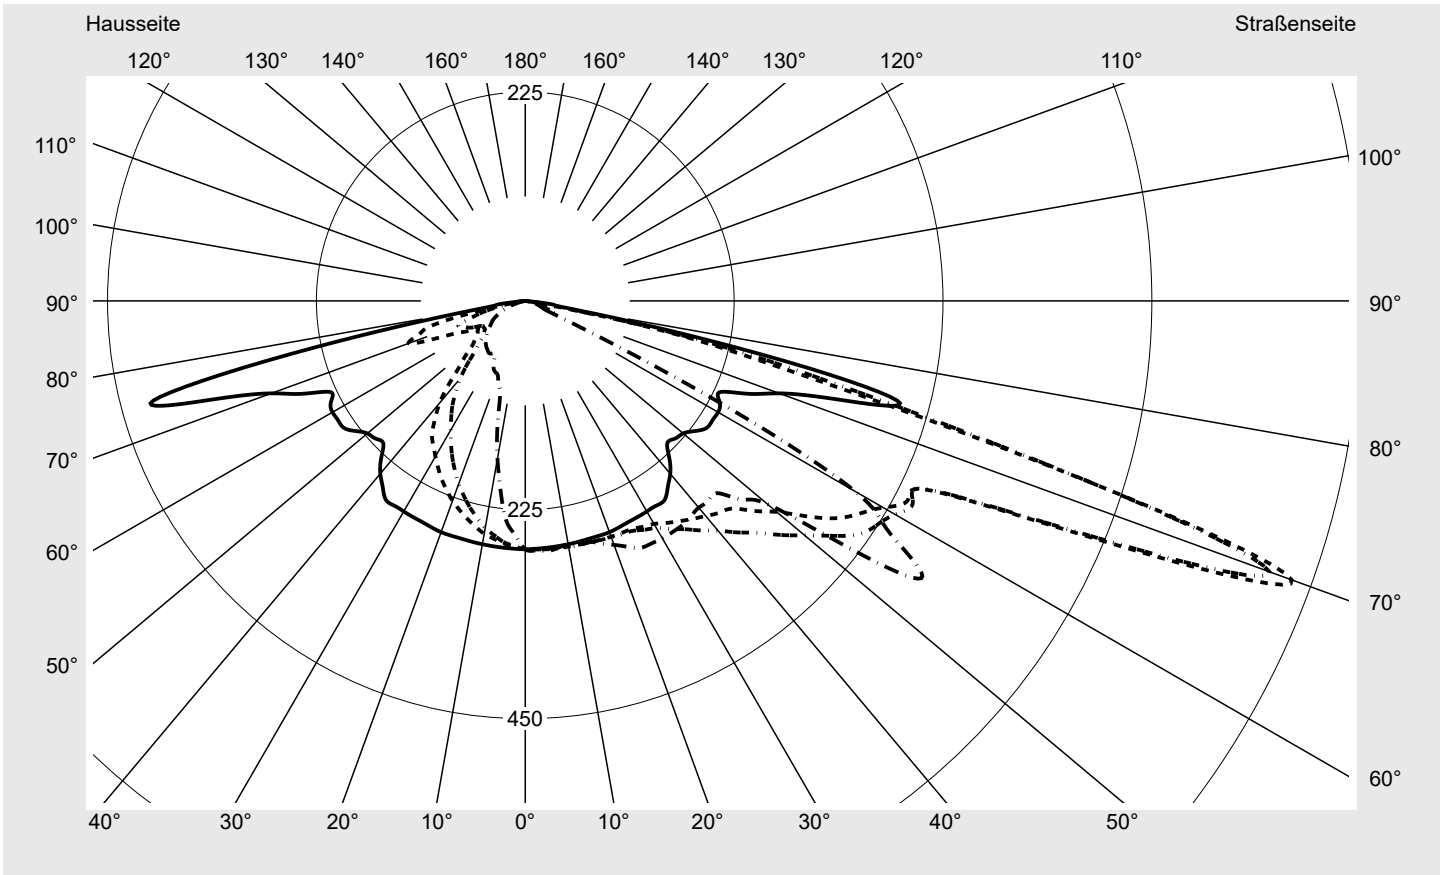

Lichttechnischer Prüfbefund

Familie
Streetlight 21 micro LED

Bestell-Nr.: 5XE1U31Y08DB
EAN: 4069025148841

LP-Nummer
59536_16

Ausführung Mastansatz- / Mastaufsatzmontage, Smart Interface oben/unten
Optik asymmetrisch, extrem breit strahlend (P0.8a)
Abdeckung Einscheibensicherheitsglas (ESG)
Bestückung LED 3000 K | CRI ≥ 70
Betriebsgerät EVG SITECO iQ - Smart Interface
Bemessungswerte Nettolichtstrom = 5130 lm
 Systemleistung = 39.1 W
 Lichtausbeute = 131.2 lm/W

Seriendokumentation
18.01.2024

siteco

Lichtstärke in cd/klm

C180-0

C195-15

C200-20

C270-90

Imax: 879 cd/klm

Leuchtenbetriebswirkungsgrade

Eta 100.0%
 Eta 0° - 90° 100.0%
 Eta 90° - 180° 0.0%

Lichtstärkeklasse nach EN13201-2

Klasse: G3
 Imax 70° 878.7
 Imax 80° 57.3
 Imax 90° 0.0
 Imax >90° 0.0
 Imax >95° 0.0

Messbedingungen