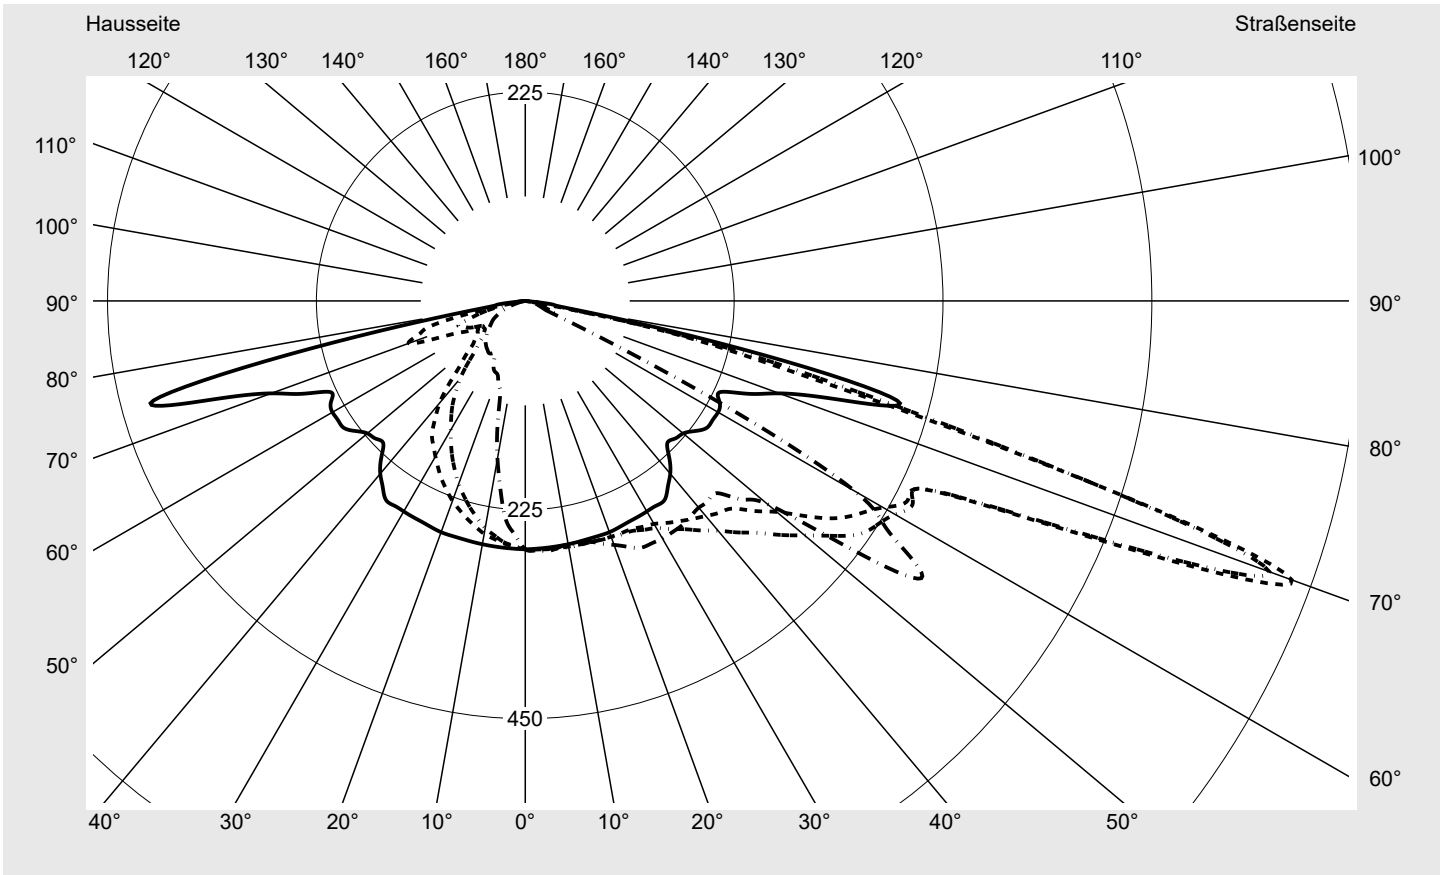

Lichttechnischer Prüfbefund

Familie
Streetlight 21 micro LED

Bestell-Nr.: 5XE1U31U08DB
EAN: 4069025148773

LP-Nummer
59536_6

Ausführung Mastansatz- / Mastaufsatzmontage, Smart Interface unten
Optik asymmetrisch, extrem breit strahlend (P0.8a)
Abdeckung Einscheibensicherheitsglas (ESG)
Bestückung LED 3000 K | CRI \geq 70
Betriebsgerät EVG SITECO iQ - Smart Interface
Bemessungswerte Nettolichtstrom = 5130 lm
Systemleistung = 39.1 W
Lichtausbeute = 131.2 lm/W

Seriendokumentation
18.01.2024

siteco

Lichtstärke in cd/klm

C180-0

C195-15

C200-20

C270-90

Imax: 879 cd/klm

Leuchtenbetriebswirkungsgrade

Eta 100.0%
Eta 0° - 90° 100.0%
Eta 90° - 180° 0.0%

Lichtstärkeklasse nach EN13201-2

Klasse: G3
Imax 70° 878.7
Imax 80° 57.3
Imax 90° 0.0
Imax >90° 0.0
Imax >95° 0.0

Messbedingungen