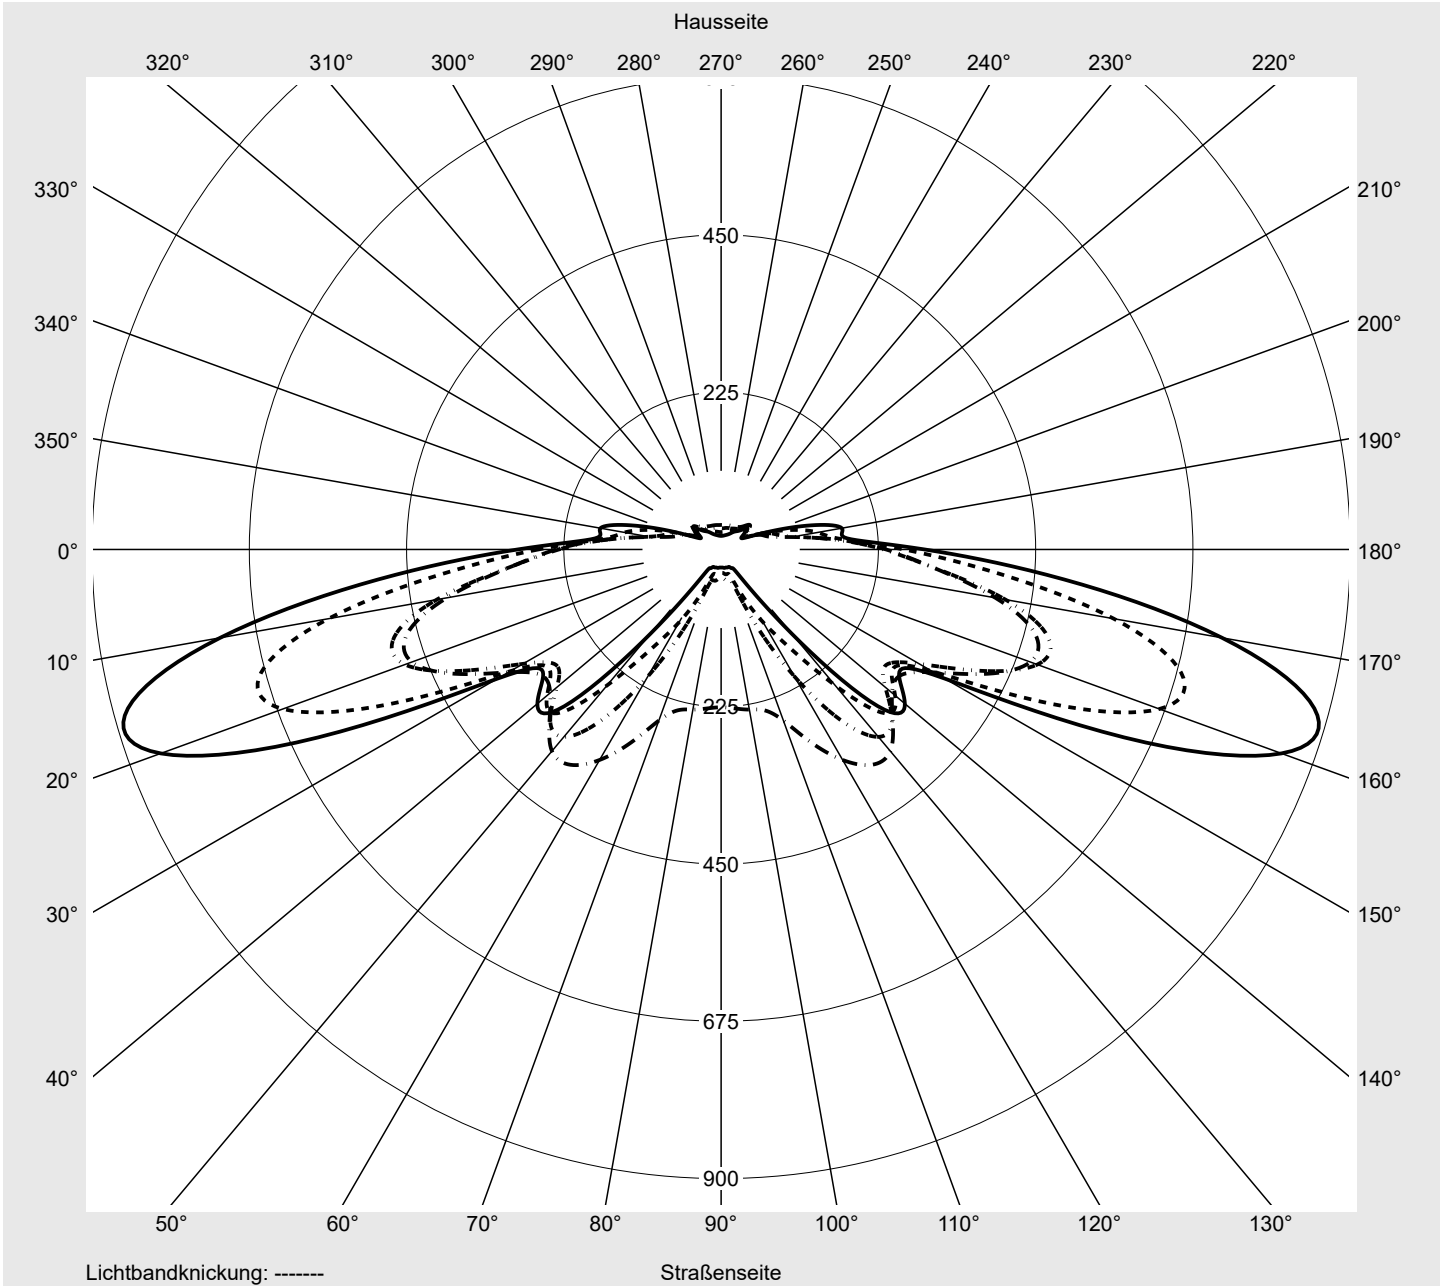

Lichttechnischer Prüfbefund

Familie
Streetlight 21 micro LED

Bestell-Nr.: 5XE1U31U08DB
EAN: 4069025148773

LP-Nummer
59536_6

Ausführung Mastansatz- / Mastaufsatzmontage, Smart Interface unten
Optik asymmetrisch, extrem breit strahlend (P0.8a)
Abdeckung Einscheibensicherheitsglas (ESG)
Bestückung LED 3000 K | CRI \geq 70
Betriebsgerät EVG SITECO iQ - Smart Interface
Bemessungswerte Nettolichtstrom = 5130 lm
Systemleistung = 39.1 W
Lichtausbeute = 131.2 lm/W

Seriendokumentation
18.01.2024

siteco

Lichtstärke in cd/klm

C180-0

C195-15

C200-20

C270-90

Imax: 879 cd/klm

Leuchtenbetriebswirkungsgrade

Eta 100.0%
Eta 0° - 90° 100.0%
Eta 90° - 180° 0.0%

Lichtstärkeklasse nach EN13201-2

Klasse: G3
Imax 70° 878.7
Imax 80° 57.3
Imax 90° 0.0
Imax >90° 0.0
Imax >95° 0.0

Messbedingungen

DIN EN 13032 und DIN 5032

Lichttechnischer Prüfbefund

Familie Streetlight 21 micro LED	Bestell-Nr.: 5XE1U31U08DB EAN: 4069025148773	LP-Nummer 59536_6
--	---	-----------------------------

Kegelmantelkurven in cd/klm **KMK 70°** **KMK 67,5°** **KMK 65°** **KMK 62,5°** **siteco**