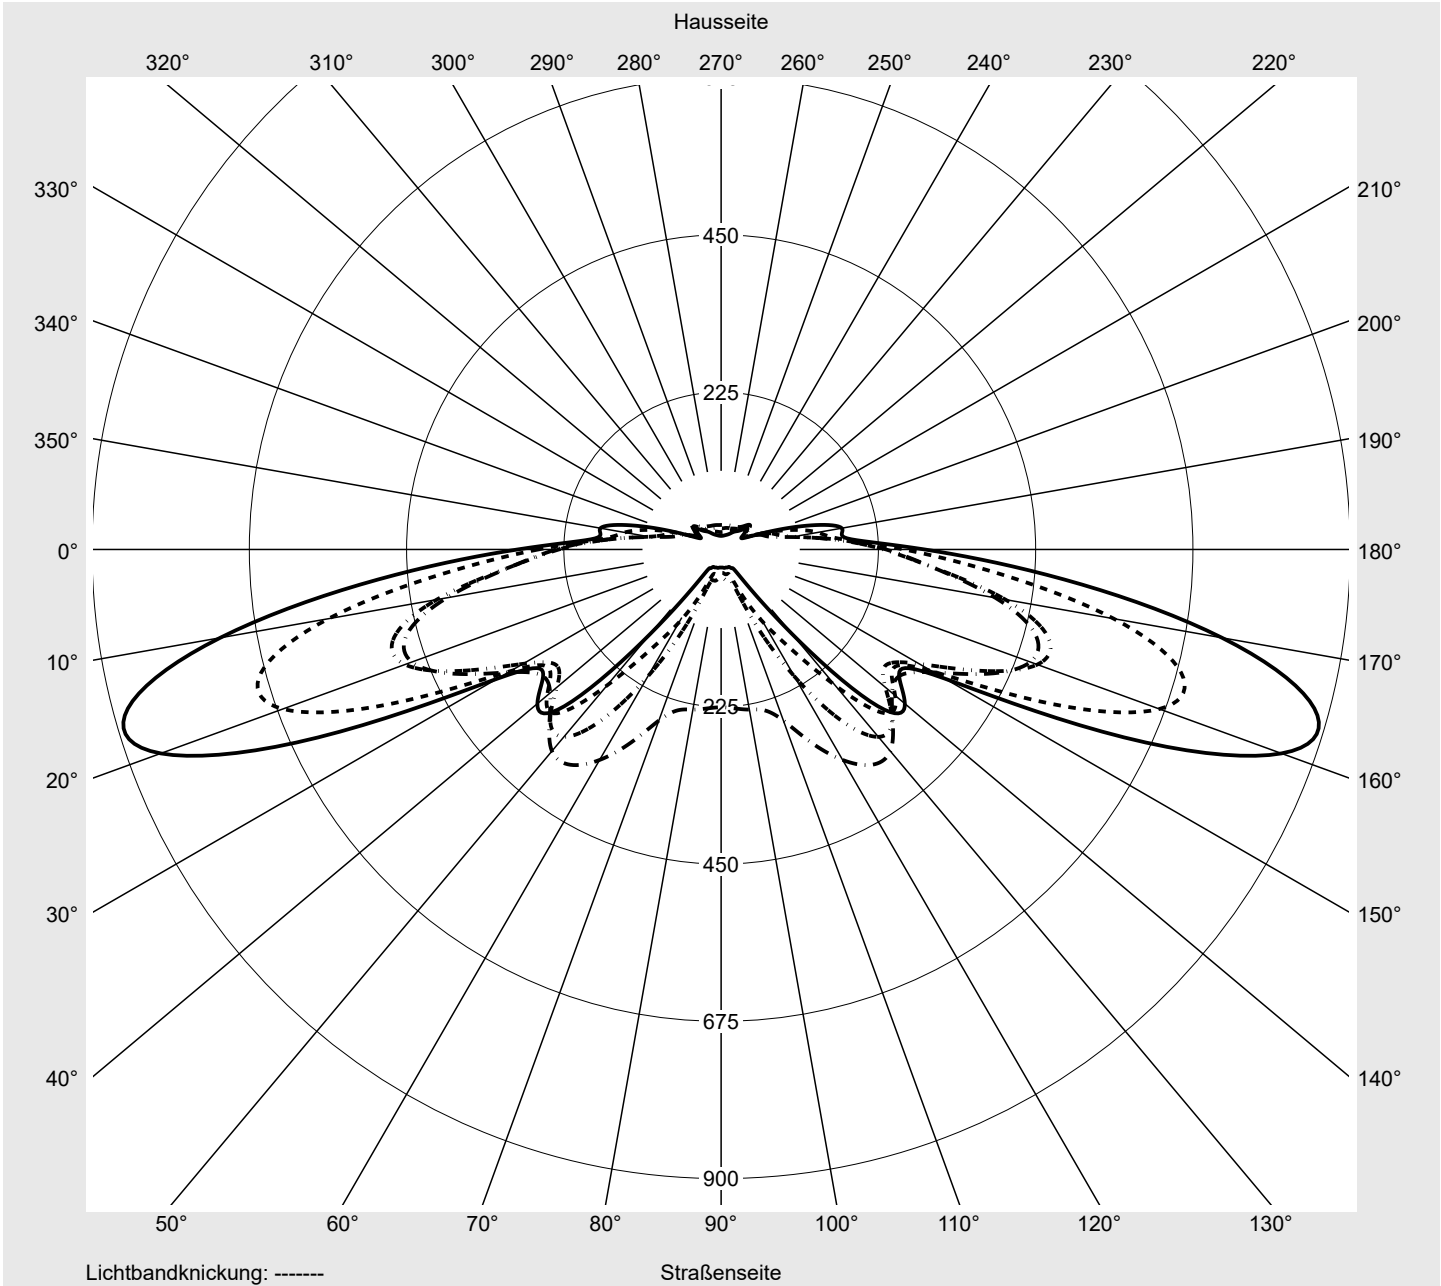

Lichttechnischer Prüfbefund

Familie
Streetlight 21 micro LED

Bestell-Nr.: 5XE1U31G08CB
EAN: 4069025148704

LP-Nummer
59536_155

Ausführung Mastansatz- / Mastaufsatzmontage
Optik asymmetrisch, extrem breit strahlend (P0.8a)
Abdeckung Einscheibensicherheitsglas (ESG)
Bestückung LED 3000 K | CRI ≥ 70
Betriebsgerät EVG SITECO iQ
Bemessungswerte Nettolichtstrom = 2830 lm
 Systemleistung = 19.4 W
 Lichtausbeute = 145.9 lm/W

Leuchtenbetriebswirkungsgrade

Eta 100.0%
 Eta 0° - 90° 100.0%
 Eta 90° - 180° 0.0%

Lichtstärkeklasse nach EN13201-2

Klasse: G3
 Imax 70° 878.7
 Imax 80° 57.3
 Imax 90° 0.0
 Imax >90° 0.0
 Imax >95° 0.0

Messbedingungen

DIN EN 13032 und DIN 5032

Lichttechnischer Prüfbefund

Familie Streetlight 21 micro LED	Bestell-Nr.: 5XE1U31G08CB EAN: 4069025148704	LP-Nummer 59536_155
--	---	-------------------------------

Kegelmantelkurven in cd/klm **KMK 70°** **KMK 67,5°** **KMK 65°** **KMK 62,5°** **siteco**