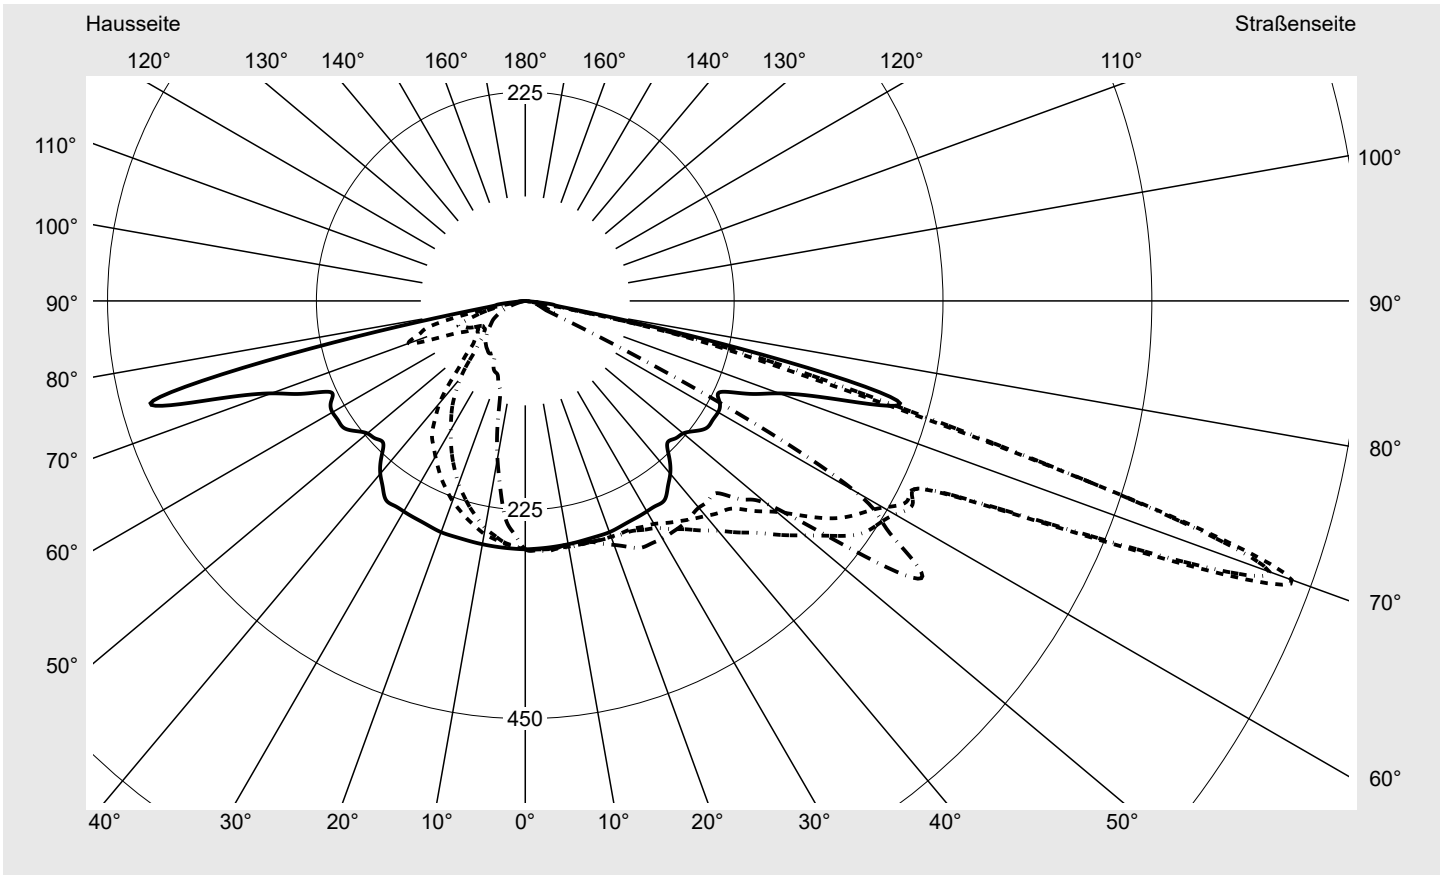

Lichttechnischer Prüfbefund

Familie
Streetlight 21 micro LED

Bestell-Nr.: 5XE1U31G08CB
EAN: 4069025148704

LP-Nummer
59536_155

Ausführung Mastansatz- / Mastaufsatzmontage
Optik asymmetrisch, extrem breit strahlend (P0.8a)
Abdeckung Einscheibensicherheitsglas (ESG)
Bestückung LED 3000 K | CRI ≥ 70
Betriebsgerät EVG SITECO iQ
Bemessungswerte Nettolichtstrom = 2830 lm
 Systemleistung = 19.4 W
 Lichtausbeute = 145.9 lm/W

Seriendokumentation
18.01.2024

siteco

Lichtstärke in cd/klm

C180-0

C195-15

C200-20

C270-90

Imax: 879 cd/klm

Leuchtenbetriebswirkungsgrade

Eta 100.0%
 Eta 0° - 90° 100.0%
 Eta 90° - 180° 0.0%

Lichtstärkeklasse nach EN13201-2

Klasse: G3
 Imax 70° 878.7
 Imax 80° 57.3
 Imax 90° 0.0
 Imax >90° 0.0
 Imax >95° 0.0

Messbedingungen

DIN EN 13032 und DIN 5032

Lichttechnischer Prüfbefund

Familie Streetlight 21 micro LED	Bestell-Nr.: 5XE1U31G08CB EAN: 4069025148704	LP-Nummer 59536_155
--	---	-------------------------------

Kegelmantelkurven in cd/klm **KMK 70°** **KMK 67,5°** **KMK 65°** **KMK 62,5°** **siteco**