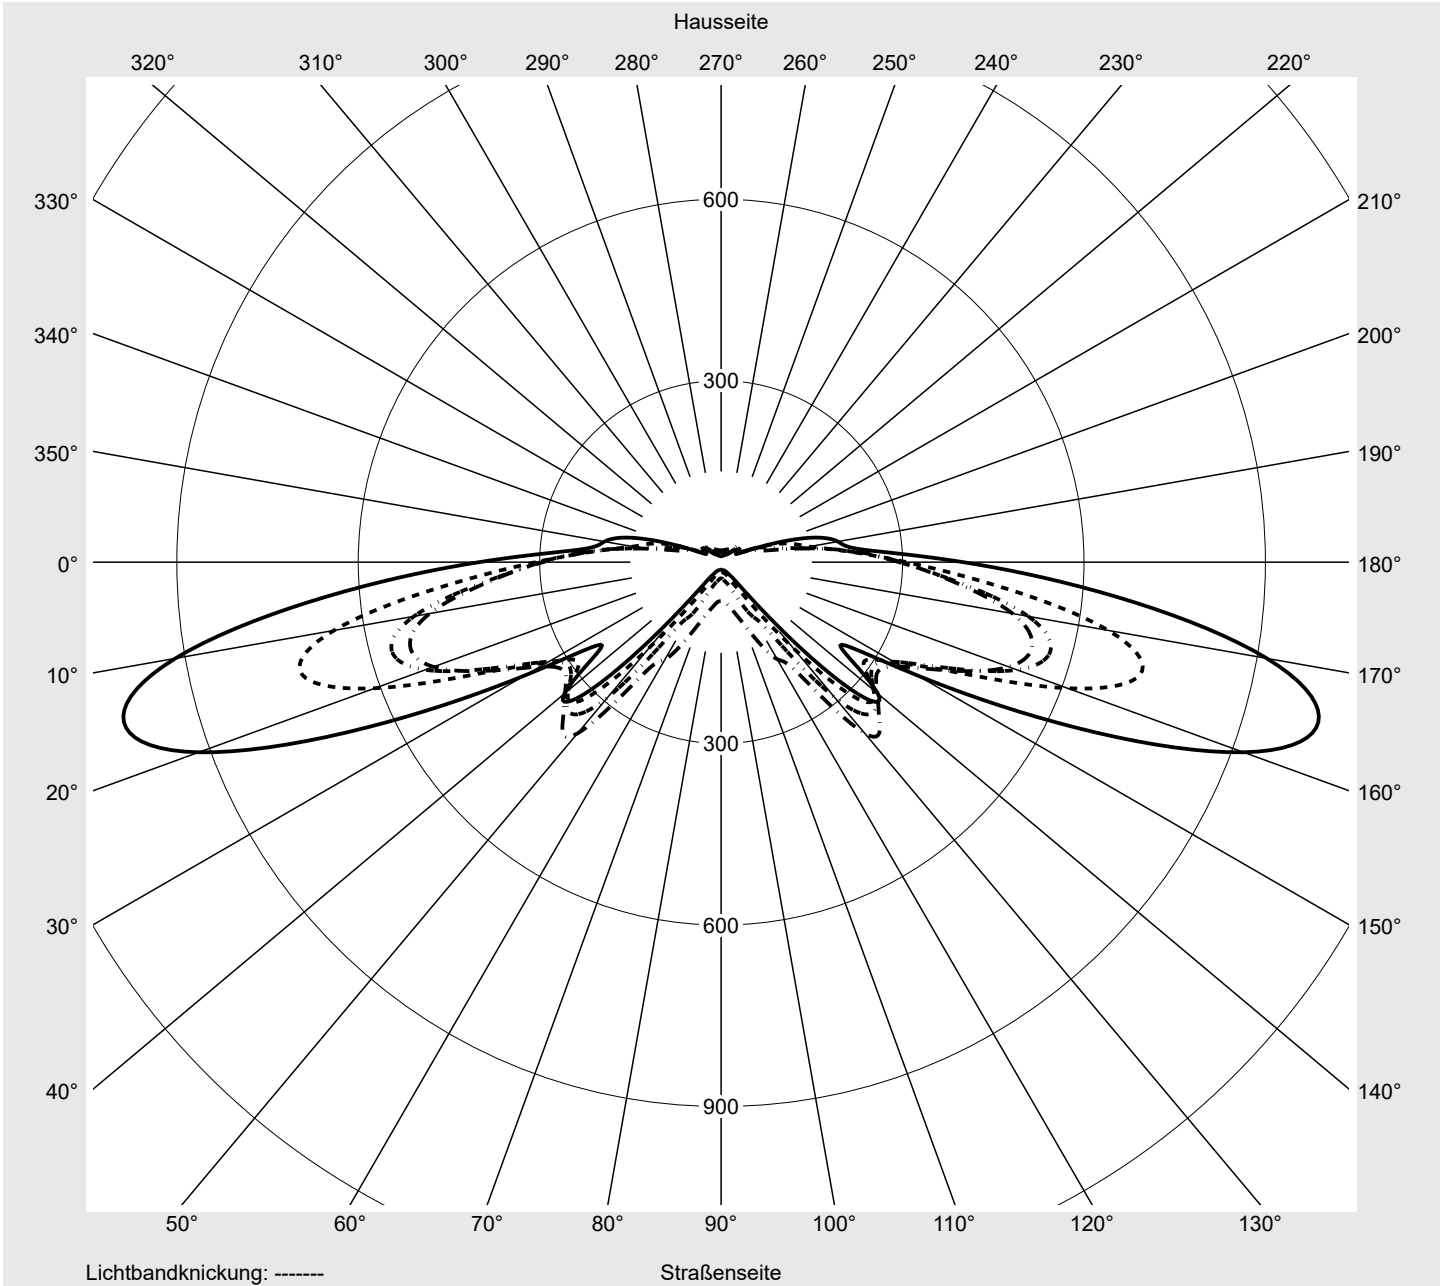

Seriendokumentation
18.01.2024

siteco

Lichtstärke in cd/klm

C180-0

C195-15

C200-20

C270-90

Imax: 1022 cd/klm

Leuchtenbetriebswirkungsgrade

Eta 100.0%
Eta 0° - 90° 100.0%
Eta 90° - 180° 0.0%

Lichtstärkeklasse nach EN13201-2

Klasse: G3
Imax 70° 1022.3
Imax 80° 56.2
Imax 90° 0.0
Imax >90° 0.0
Imax >95° 0.0

Messbedingungen

DIN EN 13032 und DIN 5032

Lichttechnischer Prüfbefund

Familie Streetlight 21 micro LED	Bestell-Nr.: 5XE1R31U08DB EAN: 4069025148506	LP-Nummer 59535_7
--	---	-----------------------------

Kegelmantelkurven in cd/klm **KMK 70°** **KMK 67,5°** **KMK 65°** **KMK 62,5°** **siteco**