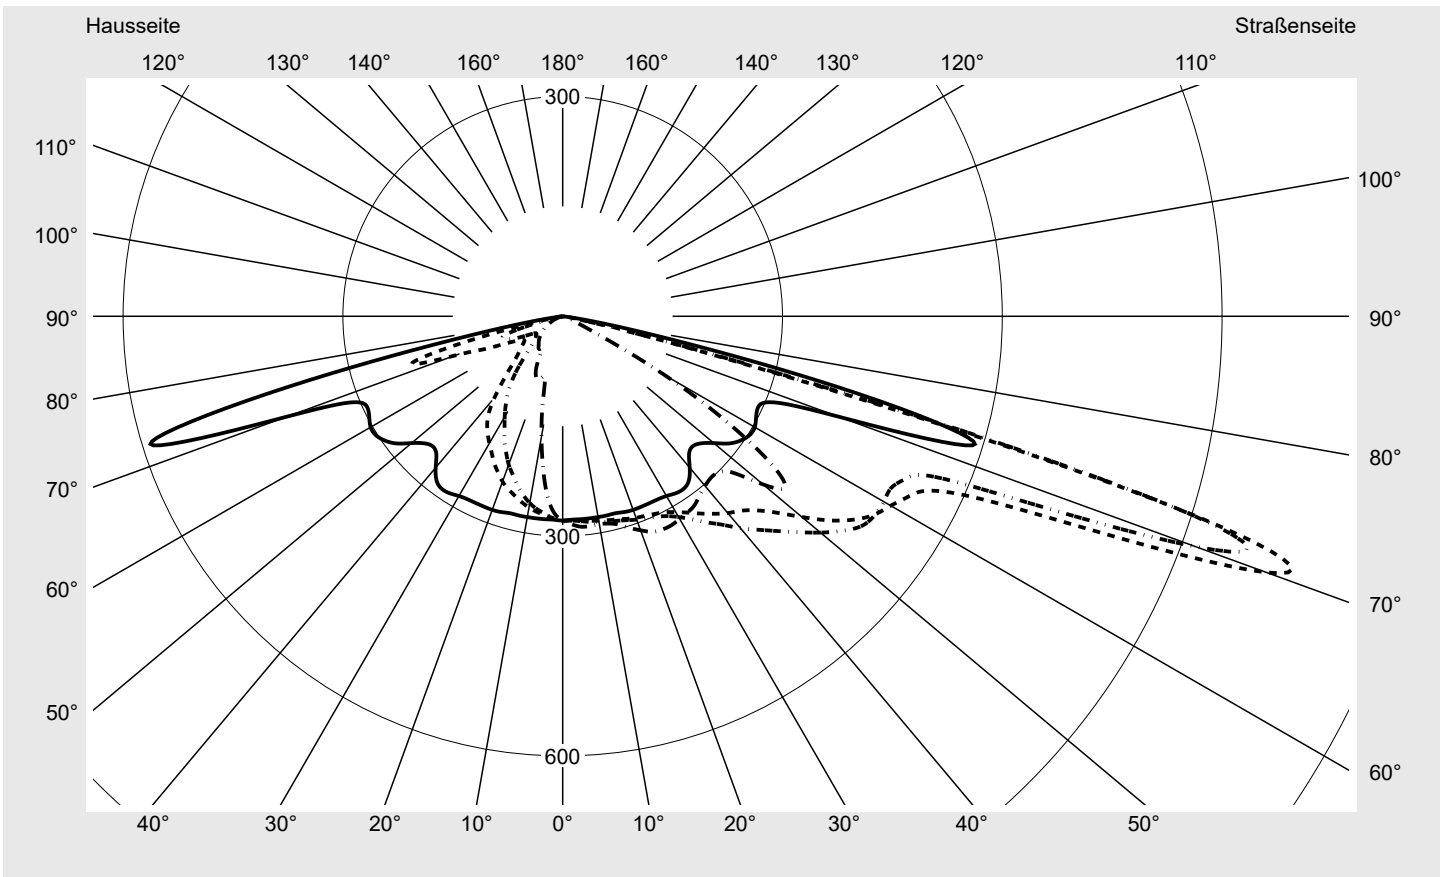

Abdeckung Einscheibensicherheitsglas (ESG)

Bestückung LED 3000 K | CRI ≥ 70

Betriebsgerät EVG SITECO iQ - Smart Interface

Bemessungswerte Nettolichtstrom = 4550 lm
Systemleistung = 39.1 W
Lichtausbeute = 116.4 lm/W

Seriendokumentation
18.01.2024

siteco

Lichtstärke in cd/klm

C180-0

C195-15

C200-20

C270-90

Imax: 1022 cd/klm

Leuchtenbetriebswirkungsgrade

Eta 100.0%
Eta 0° - 90° 100.0%
Eta 90° - 180° 0.0%

Lichtstärkeklasse nach EN13201-2

Klasse: G3
Imax 70° 1022.3
Imax 80° 56.2
Imax 90° 0.0
Imax >90° 0.0
Imax >95° 0.0

Messbedingungen