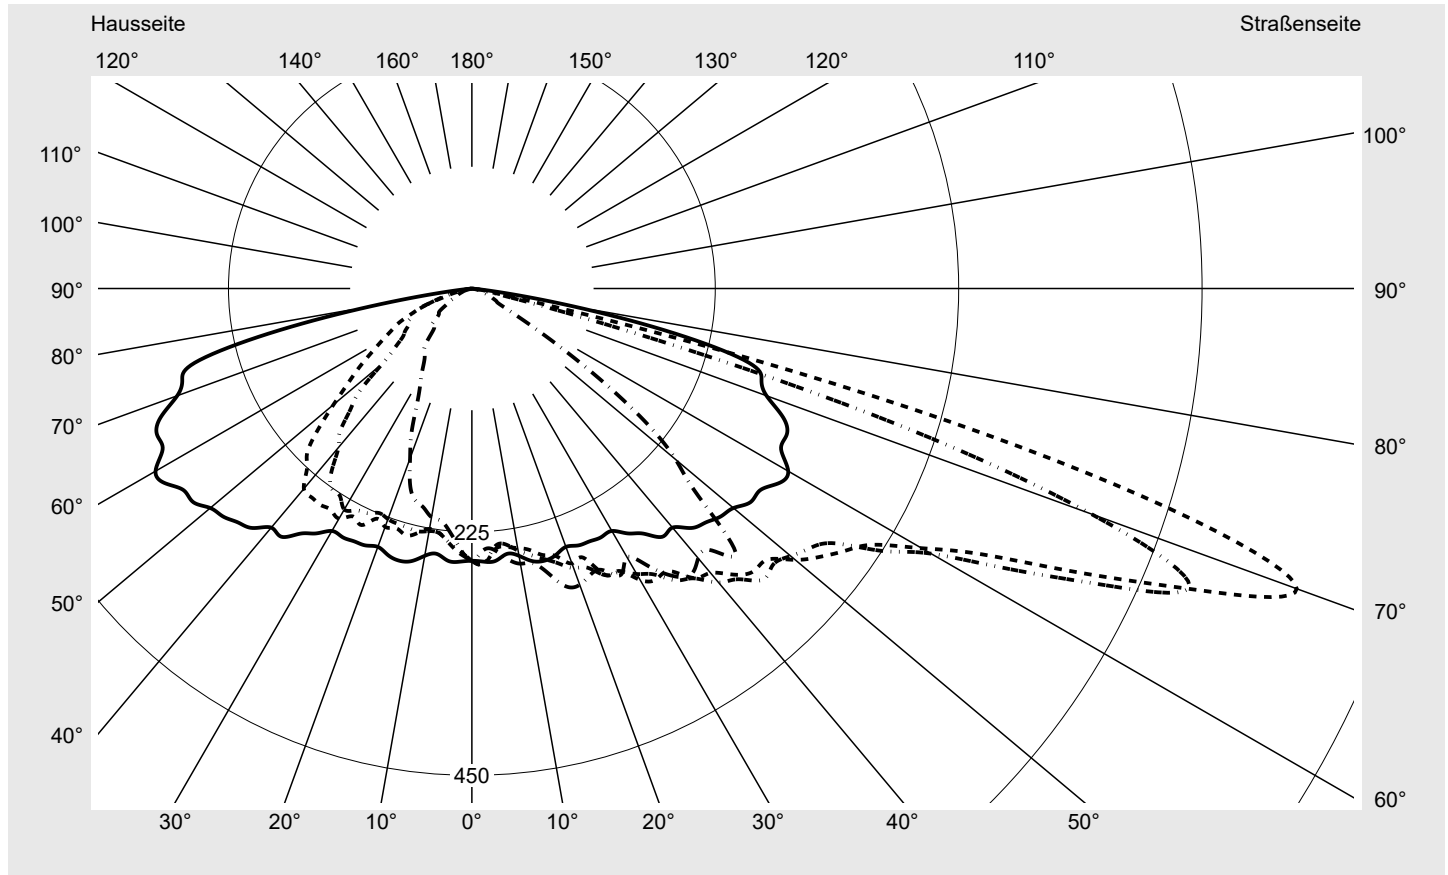

**Bemessungswerte** Nettolichtstrom = 4490 lm  
Systemleistung = 39.1 W  
Lichtausbeute = 114.8 lm/W

**Seriendokumentation**  
**11.08.2023**

**siteco**

**Lichtstärke in cd/klm**

**C180-0**

**C205-25**

**C210-30**

**C270-90**

**Imax: 811 cd/klm**

**Leuchtenbetriebswirkungsgrade**

Eta	100.0%
Eta 0° - 90°	100.0%
Eta 90° - 180°	0.0%

**Lichtstärkeklasse nach EN13201-2**

Klasse:	G3
Imax 70°	811.4
Imax 80°	97.1
Imax 90°	0.0
Imax >90°	0.0
Imax >95°	0.0