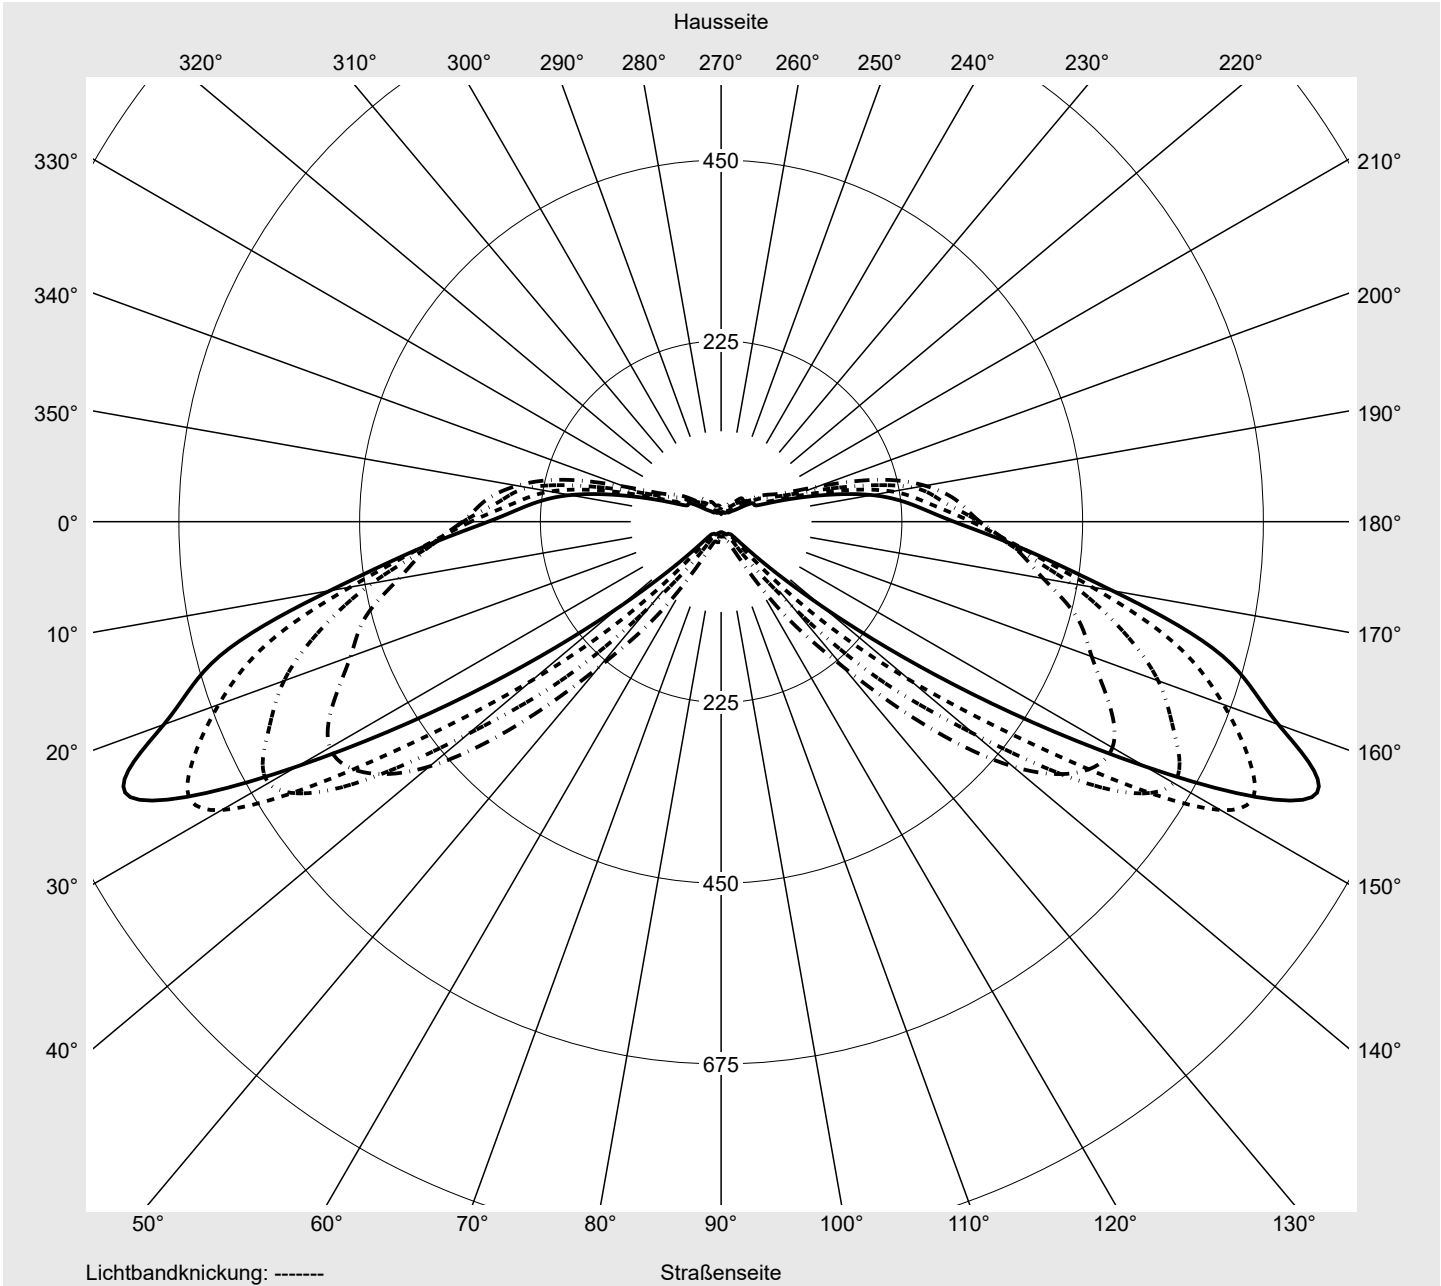

Lichttechnischer Prüfbefund

Familie Streetlight 21 micro LED	Bestell-Nr.: 5XE1M31U08DB EAN: 4058352909805	LP-Nummer 59152_1222

Kegelmantelkurven in cd/klm   **KMK 70°**   **KMK 67,5°**   **KMK 65°**   **KMK 62,5°**   **siteco**

Lichttechnischer Prüfbefund

Familie Streetlight 21 micro LED	Bestell-Nr.: 5XE1M31U08DB EAN: 4058352909805	LP-Nummer 59152_1222
Wertetabelle Lichtstärkemessung		Maximale Lichtstärke
		siteco

C- Ebenen	0° 180°	5° 175°	10° 170°	15° 165°	20° 160°	25° 155°	30° 150°	35° 145°	40° 140°	45° 135°	50° 130°	55° 125°	60° 120°
γ	Lichtstärke in cd/klm												
0,0°	251.7	251.7	251.7	251.7	251.7	251.7	251.7	251.7	251.7	251.7	251.7	251.7	251.7
2,5°	252.7	252.6	255.1	255.9	254.5	255.0	254.0	252.2	251.7	247.4	245.6	244.7	243.6
5,0°	252.7	247.6	244.8	246.2	244.1	242.4	239.8	236.2	239.7	236.4	232.5	233.6	234.3
7,5°	247.5	246.2	247.0	241.4	241.5	240.8	238.5	238.2	237.0	239.8	242.0	244.4	244.4
10,0°	250.9	251.6	254.7	244.8	240.1	243.6	246.0	248.9	247.1	245.5	243.2	248.5	256.4
12,5°	258.1	251.0	248.5	247.9	244.5	247.6	252.4	251.2	250.3	256.2	259.5	260.6	263.5
15,0°	260.4	253.2	248.3	249.4	250.9	255.1	259.0	261.5	258.8	265.7	270.2	267.9	269.6
17,5°	258.3	257.3	247.8	248.7	251.9	259.5	266.5	266.0	275.2	277.4	277.3	277.8	286.1
20,0°	254.1	250.5	251.9	255.9	262.1	270.4	275.0	276.8	276.7	279.1	278.4	285.9	281.5
22,5°	257.0	252.2	255.3	268.1	272.7	269.3	279.3	285.9	287.4	287.8	284.5	282.2	286.1
25,0°	257.8	257.2	270.3	273.8	283.2	292.2	292.5	297.3	302.1	298.9	293.3	289.8	292.8
27,5°	259.1	258.9	269.3	275.9	290.3	294.3	295.3	301.0	295.9	293.4	289.9	296.4	293.1
30,0°	258.8	273.0	282.5	292.7	295.7	311.0	304.7	312.4	300.4	305.3	301.8	299.0	302.9
32,5°	268.4	281.3	284.7	297.6	311.2	318.2	313.4	319.9	315.8	313.8	308.7	313.3	302.9
35,0°	276.6	287.2	295.6	296.7	309.7	318.9	329.3	329.7	312.6	320.8	315.6	320.8	316.5
37,5°	289.2	297.8	300.2	316.3	319.7	337.4	337.7	332.8	327.5	323.7	318.9	318.2	332.2
40,0°	288.5	305.0	310.1	313.4	327.9	343.2	354.8	344.9	337.5	333.4	324.7	347.2	341.1
42,5°	300.3	309.6	317.1	332.9	343.7	358.8	364.5	353.0	347.4	337.7	344.4	349.5	356.9
45,0°	305.8	317.1	325.5	333.0	349.1	369.1	380.6	362.0	354.6	368.9	366.8	388.4	383.2
47,5°	312.0	313.3	325.1	341.9	368.3	370.8	377.7	368.2	368.3	388.5	397.5	390.1	382.7
50,0°	315.7	324.5	327.1	342.0	370.4	390.2	384.7	382.7	398.7	421.6	412.3	380.7	354.1
52,5°	324.5	324.8	337.8	340.4	373.5	407.0	394.1	398.2	435.2	435.4	412.2	358.0	310.7
55,0°	325.2	339.0	343.2	354.4	370.6	422.3	410.7	440.5	443.3	424.3	372.3	320.6	285.2
57,5°	335.5	346.3	354.6	362.1	389.2	440.8	451.8	462.3	460.2	409.5	351.4	299.4	233.2
60,0°	337.7	358.8	382.6	394.8	422.9	480.1	490.2	493.0	465.8	401.4	305.0	234.6	170.2
62,5°	322.3	366.3	407.2	458.3	491.0	532.4	562.5	543.7	474.1	356.4	235.0	151.7	80.7
65,0°	320.9	365.9	441.4	515.0	579.1	622.5	650.4	576.3	411.2	274.5	136.3	61.5	26.5
67,5°	311.5	375.7	468.6	584.1	665.5	729.3	718.0	501.2	307.7	161.4	52.8	22.8	20.7
70,0°	289.9	375.0	494.5	646.3	738.3	811.4	609.3	353.6	163.9	60.9	24.9	18.9	17.3
72,5°	280.7	388.9	529.3	634.1	740.9	675.2	389.9	143.3	60.4	27.9	16.8	16.0	15.2
75,0°	265.2	365.2	466.4	531.9	584.7	383.0	130.8	41.7	27.5	17.8	14.0	12.8	11.6
77,5°	192.5	248.8	264.2	279.3	239.7	78.3	24.8	16.9	12.2	9.5	10.3	8.9	7.8
80,0°	95.5	89.9	86.1	97.1	65.8	14.7	10.3	5.9	5.3	5.7	6.8	5.1	5.0
82,5°	25.0	19.4	13.4	7.5	11.9	4.8	3.8	3.1	3.0	2.4	2.7	2.7	2.2
85,0°	1.0	1.6	1.6	1.3	1.4	1.6	1.4	1.2	1.4	0.9	1.2	0.9	1.0
87,5°	0.4	0.4	0.4	0.5	0.5	0.5	0.3	0.6	0.5	0.4	0.4	0.4	0.4
90,0°	0.0	0.0	0.0	0.0	0.0	0.0	0.0	0.0	0.0	0.0	0.0	0.0	0.0