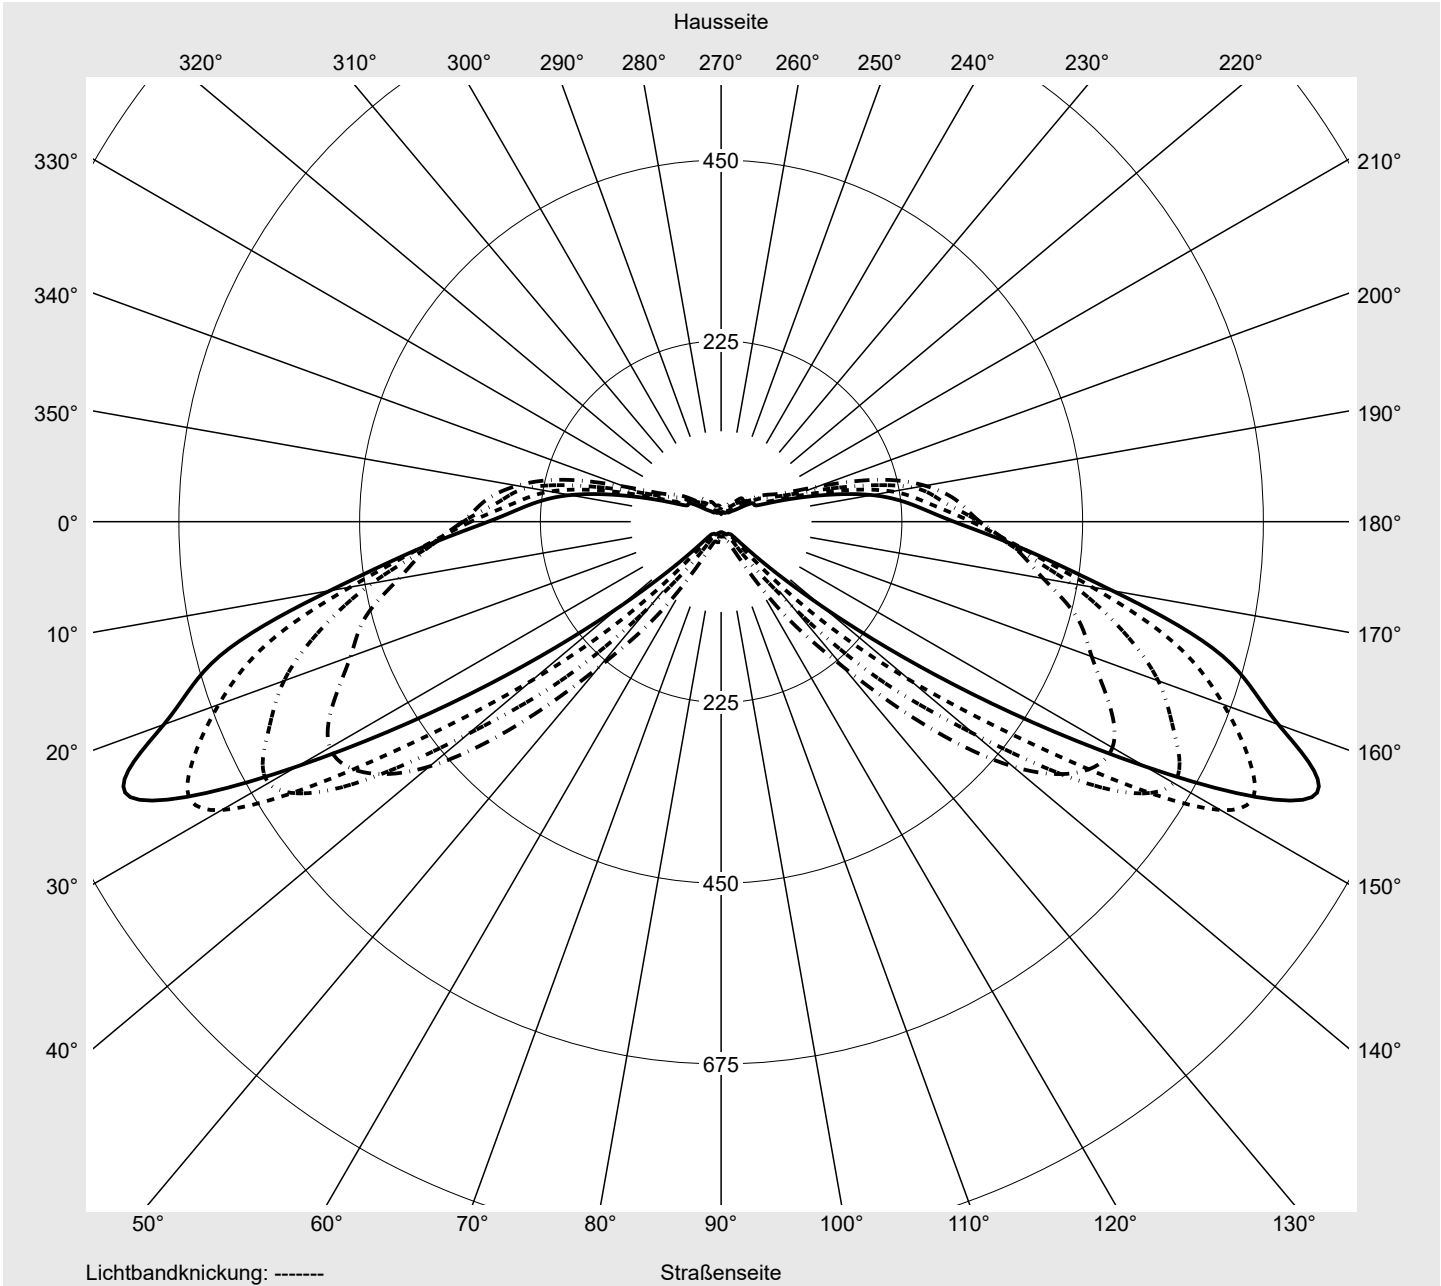

Lichttechnischer Prüfbefund

Familie Streetlight 21 micro LED	Bestell-Nr.: 5XE1M31U08CB EAN: 4058352923092	LP-Nummer 59152_1221

Kegelmantelkurven in cd/klm   **KMK 70°**   **KMK 67,5°**   **KMK 65°**   **KMK 62,5°**   **siteco**

Lichttechnischer Prüfbefund

Familie Streetlight 21 micro LED	Bestell-Nr.: 5XE1M31U08CB EAN: 4058352923092	LP-Nummer 59152_1221
Wertetabelle Lichtstärkemessung		Maximale Lichtstärke
		siteco

C- Ebenen	0° 180°	5° 175°	10° 170°	15° 165°	20° 160°	25° 155°	30° 150°	35° 145°	40° 140°	45° 135°	50° 130°	55° 125°	60° 120°
γ	Lichtstärke in cd/klm												
0,0°	251.7	251.7	251.7	251.7	251.7	251.7	251.7	251.7	251.7	251.7	251.7	251.7	251.7
2,5°	252.7	252.6	255.1	255.9	254.5	255.0	254.0	252.2	251.7	247.4	245.6	244.7	243.6
5,0°	252.7	247.6	244.8	246.2	244.1	242.4	239.8	236.2	239.7	236.4	232.5	233.6	234.3
7,5°	247.5	246.2	247.0	241.4	241.5	240.8	238.5	238.2	237.0	239.8	242.0	244.4	244.4
10,0°	250.9	251.6	254.7	244.8	240.1	243.6	246.0	248.9	247.1	245.5	243.2	248.5	256.4
12,5°	258.1	251.0	248.5	247.9	244.5	247.6	252.4	251.2	250.3	256.2	259.5	260.6	263.5
15,0°	260.4	253.2	248.3	249.4	250.9	255.1	259.0	261.5	258.8	265.7	270.2	267.9	269.6
17,5°	258.3	257.3	247.8	248.7	251.9	259.5	266.5	266.0	275.2	277.4	277.3	277.8	286.1
20,0°	254.1	250.5	251.9	255.9	262.1	270.4	275.0	276.8	276.7	279.1	278.4	285.9	281.5
22,5°	257.0	252.2	255.3	268.1	272.7	269.3	279.3	285.9	287.4	287.8	284.5	282.2	286.1
25,0°	257.8	257.2	270.3	273.8	283.2	292.2	292.5	297.3	302.1	298.9	293.3	289.8	292.8
27,5°	259.1	258.9	269.3	275.9	290.3	294.3	295.3	301.0	295.9	293.4	289.9	296.4	293.1
30,0°	258.8	273.0	282.5	292.7	295.7	311.0	304.7	312.4	300.4	305.3	301.8	299.0	302.9
32,5°	268.4	281.3	284.7	297.6	311.2	318.2	313.4	319.9	315.8	313.8	308.7	313.3	302.9
35,0°	276.6	287.2	295.6	296.7	309.7	318.9	329.3	329.7	312.6	320.8	315.6	320.8	316.5
37,5°	289.2	297.8	300.2	316.3	319.7	337.4	337.7	332.8	327.5	323.7	318.9	318.2	332.2
40,0°	288.5	305.0	310.1	313.4	327.9	343.2	354.8	344.9	337.5	333.4	324.7	347.2	341.1
42,5°	300.3	309.6	317.1	332.9	343.7	358.8	364.5	353.0	347.4	337.7	344.4	349.5	356.9
45,0°	305.8	317.1	325.5	333.0	349.1	369.1	380.6	362.0	354.6	368.9	366.8	388.4	383.2
47,5°	312.0	313.3	325.1	341.9	368.3	370.8	377.7	368.2	368.3	388.5	397.5	390.1	382.7
50,0°	315.7	324.5	327.1	342.0	370.4	390.2	384.7	382.7	398.7	421.6	412.3	380.7	354.1
52,5°	324.5	324.8	337.8	340.4	373.5	407.0	394.1	398.2	435.2	435.4	412.2	358.0	310.7
55,0°	325.2	339.0	343.2	354.4	370.6	422.3	410.7	440.5	443.3	424.3	372.3	320.6	285.2
57,5°	335.5	346.3	354.6	362.1	389.2	440.8	451.8	462.3	460.2	409.5	351.4	299.4	233.2
60,0°	337.7	358.8	382.6	394.8	422.9	480.1	490.2	493.0	465.8	401.4	305.0	234.6	170.2
62,5°	322.3	366.3	407.2	458.3	491.0	532.4	562.5	543.7	474.1	356.4	235.0	151.7	80.7
65,0°	320.9	365.9	441.4	515.0	579.1	622.5	650.4	576.3	411.2	274.5	136.3	61.5	26.5
67,5°	311.5	375.7	468.6	584.1	665.5	729.3	718.0	501.2	307.7	161.4	52.8	22.8	20.7
70,0°	289.9	375.0	494.5	646.3	738.3	811.4	609.3	353.6	163.9	60.9	24.9	18.9	17.3
72,5°	280.7	388.9	529.3	634.1	740.9	675.2	389.9	143.3	60.4	27.9	16.8	16.0	15.2
75,0°	265.2	365.2	466.4	531.9	584.7	383.0	130.8	41.7	27.5	17.8	14.0	12.8	11.6
77,5°	192.5	248.8	264.2	279.3	239.7	78.3	24.8	16.9	12.2	9.5	10.3	8.9	7.8
80,0°	95.5	89.9	86.1	97.1	65.8	14.7	10.3	5.9	5.3	5.7	6.8	5.1	5.0
82,5°	25.0	19.4	13.4	7.5	11.9	4.8	3.8	3.1	3.0	2.4	2.7	2.7	2.2
85,0°	1.0	1.6	1.6	1.3	1.4	1.6	1.4	1.2	1.4	0.9	1.2	0.9	1.0
87,5°	0.4	0.4	0.4	0.5	0.5	0.5	0.3	0.6	0.5	0.4	0.4	0.4	0.4
90,0°	0.0	0.0	0.0	0.0	0.0	0.0	0.0	0.0	0.0	0.0	0.0	0.0	0.0