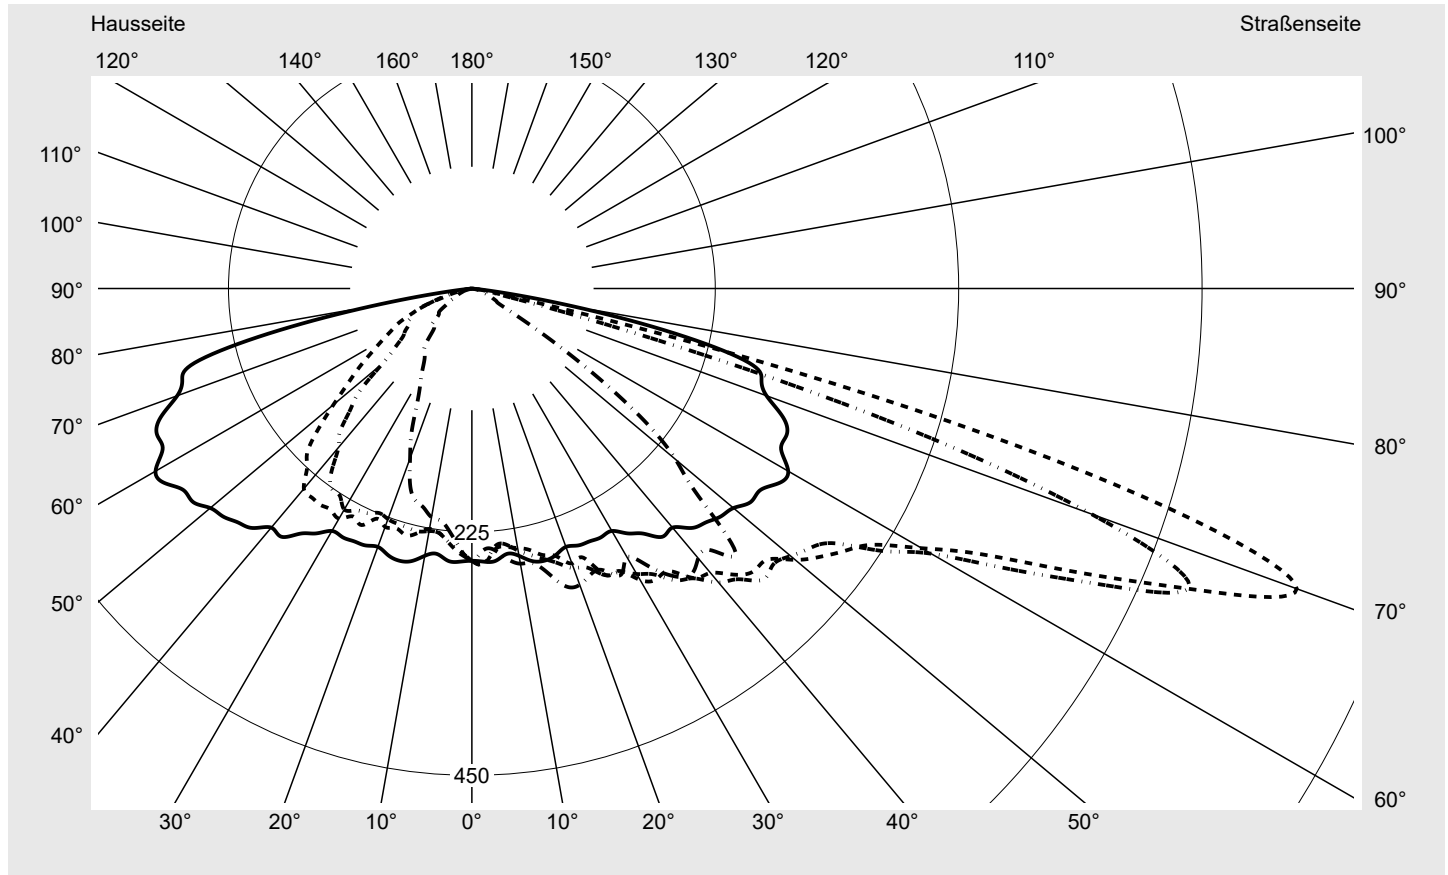

Seriendokumentation
11.08.2023

siteco

Lichtstärke in cd/klm

C180-0

C205-25

C210-30

C270-90

Imax: 811 cd/klm

Leuchtenbetriebswirkungsgrade

Eta 100.0%
Eta 0° - 90° 100.0%
Eta 90° - 180° 0.0%

Lichtstärkeklasse nach EN13201-2

Klasse: G3
Imax 70° 811.4
Imax 80° 97.1
Imax 90° 0.0
Imax >90° 0.0
Imax >95° 0.0

Messbedingungen