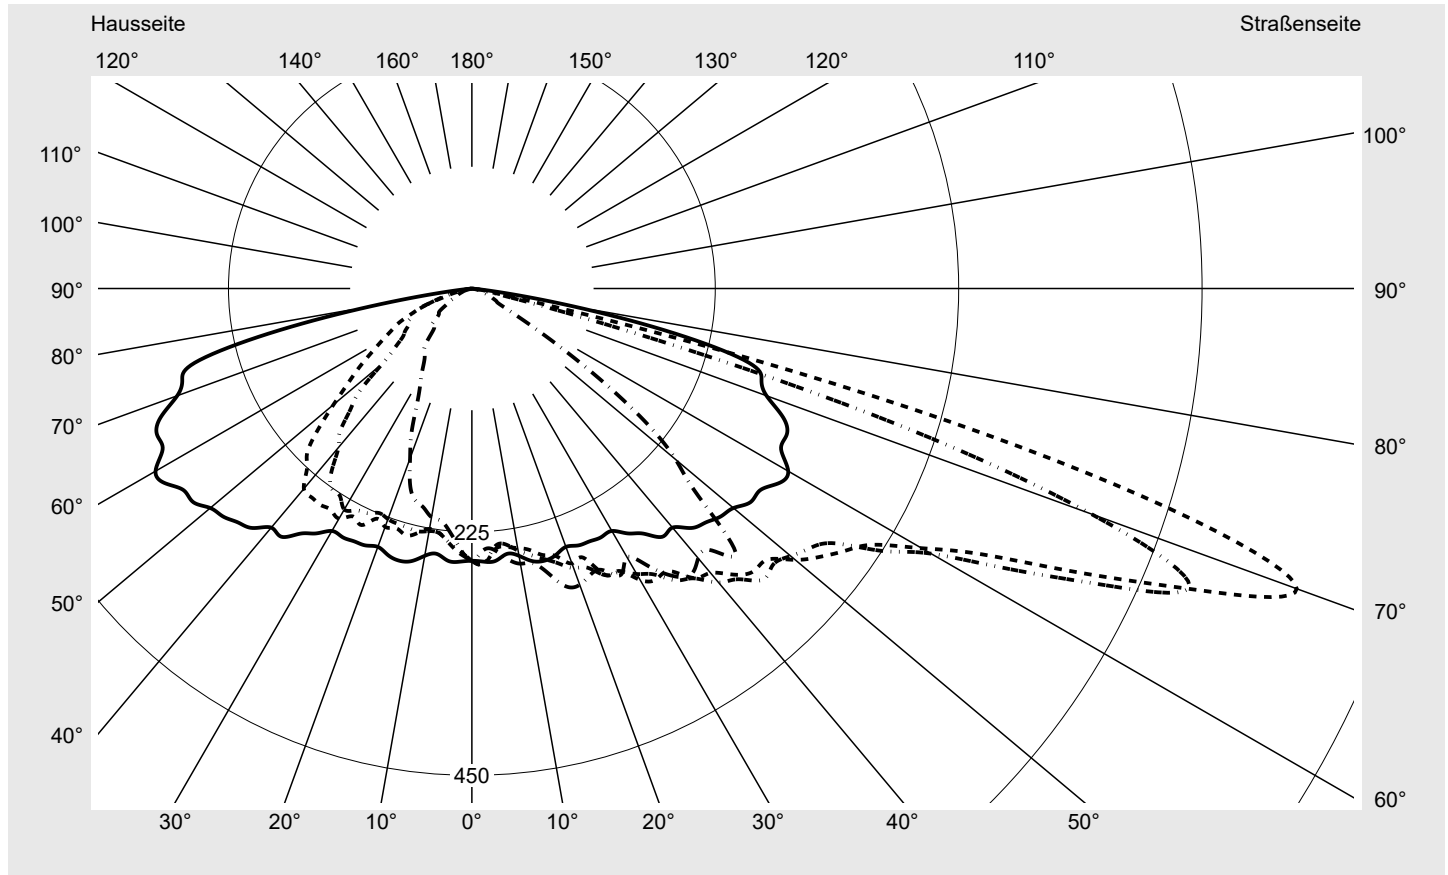

Abdeckung Einscheibensicherheitsglas (ESG)

Bestückung LED 3000 K | CRI ≥ 70

Betriebsgerät EVG SITECO iQ - Smart Interface

Bemessungswerte Nettolichtstrom = 16140 lm
Systemleistung = 129.3 W
Lichtausbeute = 124.8 lm/W

Seriendokumentation
09.08.2023

siteco

Lichtstärke in cd/klm

C180-0

C205-25

C210-30

C270-90

Imax: 811 cd/klm

Leuchtenbetriebswirkungsgrade

Eta 100.0%
Eta 0° - 90° 100.0%
Eta 90° - 180° 0.0%

Lichtstärkeklasse nach EN13201-2

Klasse: G3
Imax 70° 811.4
Imax 80° 97.1
Imax 90° 0.0
Imax >90° 0.0
Imax >95° 0.0

Messbedingungen