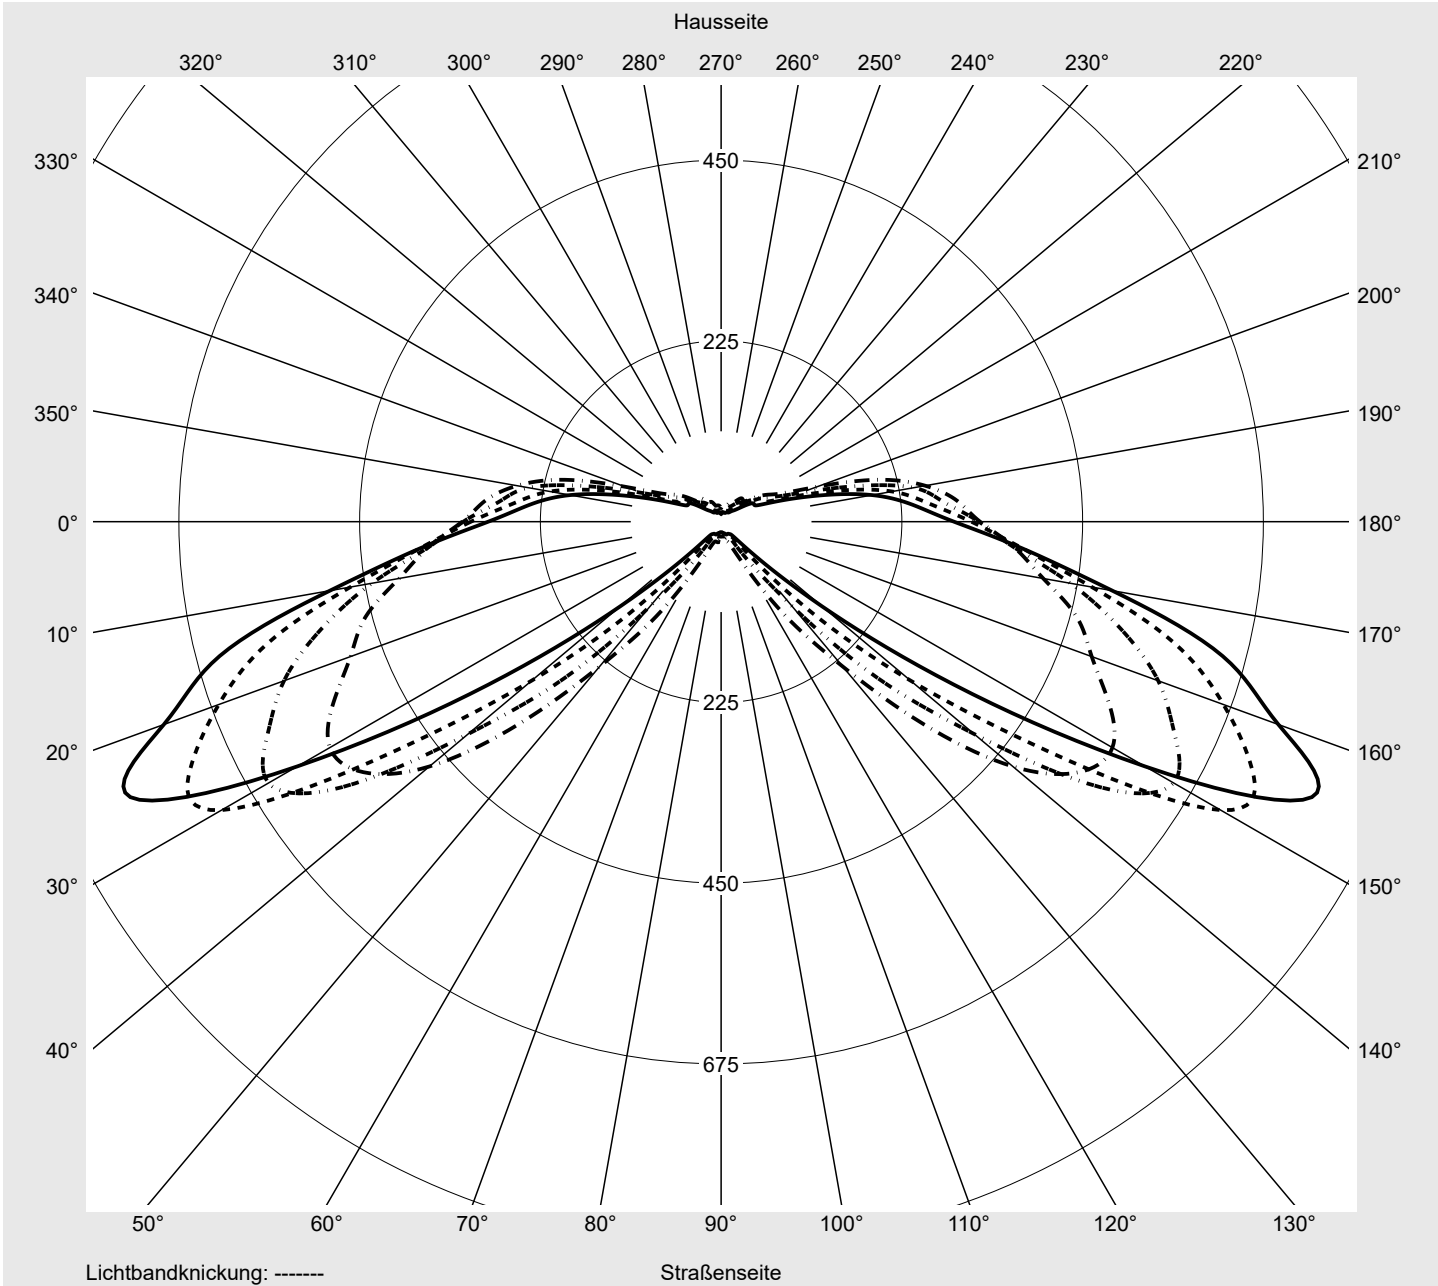

Lichttechnischer Prüfbefund

Familie Streetlight 21 midi LED	Bestell-Nr.: 5XE3M31Y08MB EAN: 4058352924327	LP-Nummer 59152_1289

Kegelmantelkurven in cd/klm   **KMK 70°**   **KMK 67.5°**   **KMK 65°**   **KMK 62.5°**

Lichttechnischer Prüfbefund

Familie Streetlight 21 midi LED	Bestell-Nr.: 5XE3M31Y08MB EAN: 4058352924327	LP-Nummer 59152_1289
Wertetabelle Lichtstärkemessung		Maximale Lichtstärke
		siteco

C- Ebenen	0° 180°	5° 175°	10° 170°	15° 165°	20° 160°	25° 155°	30° 150°	35° 145°	40° 140°	45° 135°	50° 130°	55° 125°	60° 120°
γ	Lichtstärke in cd/klm												
0,0°	251.7	251.7	251.7	251.7	251.7	251.7	251.7	251.7	251.7	251.7	251.7	251.7	251.7
2,5°	252.7	252.6	255.1	255.9	254.5	255.0	254.0	252.2	251.7	247.4	245.6	244.7	243.6
5,0°	252.7	247.6	244.8	246.2	244.1	242.4	239.8	236.2	239.7	236.4	232.5	233.6	234.3
7,5°	247.5	246.2	247.0	241.4	241.5	240.8	238.5	238.2	237.0	239.8	242.0	244.4	244.4
10,0°	250.9	251.6	254.7	244.8	240.1	243.6	246.0	248.9	247.1	245.5	243.2	248.5	256.4
12,5°	258.1	251.0	248.5	247.9	244.5	247.6	252.4	251.2	250.3	256.2	259.5	260.6	263.5
15,0°	260.4	253.2	248.3	249.4	250.9	255.1	259.0	261.5	258.8	265.7	270.2	267.9	269.6
17,5°	258.3	257.3	247.8	248.7	251.9	259.5	266.5	266.0	275.2	277.4	277.3	277.8	286.1
20,0°	254.1	250.5	251.9	255.9	262.1	270.4	275.0	276.8	276.7	279.1	278.4	285.9	281.5
22,5°	257.0	252.2	255.3	268.1	272.7	269.3	279.3	285.9	287.4	287.8	284.5	282.2	286.1
25,0°	257.8	257.2	270.3	273.8	283.2	292.2	292.5	297.3	302.1	298.9	293.3	289.8	292.8
27,5°	259.1	258.9	269.3	275.9	290.3	294.3	295.3	301.0	295.9	293.4	289.9	296.4	293.1
30,0°	258.8	273.0	282.5	292.7	295.7	311.0	304.7	312.4	300.4	305.3	301.8	299.0	302.9
32,5°	268.4	281.3	284.7	297.6	311.2	318.2	313.4	319.9	315.8	313.8	308.7	313.3	302.9
35,0°	276.6	287.2	295.6	296.7	309.7	318.9	329.3	329.7	312.6	320.8	315.6	320.8	316.5
37,5°	289.2	297.8	300.2	316.3	319.7	337.4	337.7	332.8	327.5	323.7	318.9	318.2	332.2
40,0°	288.5	305.0	310.1	313.4	327.9	343.2	354.8	344.9	337.5	333.4	324.7	347.2	341.1
42,5°	300.3	309.6	317.1	332.9	343.7	358.8	364.5	353.0	347.4	337.7	344.4	349.5	356.9
45,0°	305.8	317.1	325.5	333.0	349.1	369.1	380.6	362.0	354.6	368.9	366.8	388.4	383.2
47,5°	312.0	313.3	325.1	341.9	368.3	370.8	377.7	368.2	368.3	388.5	397.5	390.1	382.7
50,0°	315.7	324.5	327.1	342.0	370.4	390.2	384.7	382.7	398.7	421.6	412.3	380.7	354.1
52,5°	324.5	324.8	337.8	340.4	373.5	407.0	394.1	398.2	435.2	435.4	412.2	358.0	310.7
55,0°	325.2	339.0	343.2	354.4	370.6	422.3	410.7	440.5	443.3	424.3	372.3	320.6	285.2
57,5°	335.5	346.3	354.6	362.1	389.2	440.8	451.8	462.3	460.2	409.5	351.4	299.4	233.2
60,0°	337.7	358.8	382.6	394.8	422.9	480.1	490.2	493.0	465.8	401.4	305.0	234.6	170.2
62,5°	322.3	366.3	407.2	458.3	491.0	532.4	562.5	543.7	474.1	356.4	235.0	151.7	80.7
65,0°	320.9	365.9	441.4	515.0	579.1	622.5	650.4	576.3	411.2	274.5	136.3	61.5	26.5
67,5°	311.5	375.7	468.6	584.1	665.5	729.3	718.0	501.2	307.7	161.4	52.8	22.8	20.7
70,0°	289.9	375.0	494.5	646.3	738.3	811.4	609.3	353.6	163.9	60.9	24.9	18.9	17.3
72,5°	280.7	388.9	529.3	634.1	740.9	675.2	389.9	143.3	60.4	27.9	16.8	16.0	15.2
75,0°	265.2	365.2	466.4	531.9	584.7	383.0	130.8	41.7	27.5	17.8	14.0	12.8	11.6
77,5°	192.5	248.8	264.2	279.3	239.7	78.3	24.8	16.9	12.2	9.5	10.3	8.9	7.8
80,0°	95.5	89.9	86.1	97.1	65.8	14.7	10.3	5.9	5.3	5.7	6.8	5.1	5.0
82,5°	25.0	19.4	13.4	7.5	11.9	4.8	3.8	3.1	3.0	2.4	2.7	2.7	2.2
85,0°	1.0	1.6	1.6	1.3	1.4	1.6	1.4	1.2	1.4	0.9	1.2	0.9	1.0
87,5°	0.4	0.4	0.4	0.5	0.5	0.5	0.3	0.6	0.5	0.4	0.4	0.4	0.4
90,0°	0.0	0.0	0.0	0.0	0.0	0.0	0.0	0.0	0.0	0.0	0.0	0.0	0.0