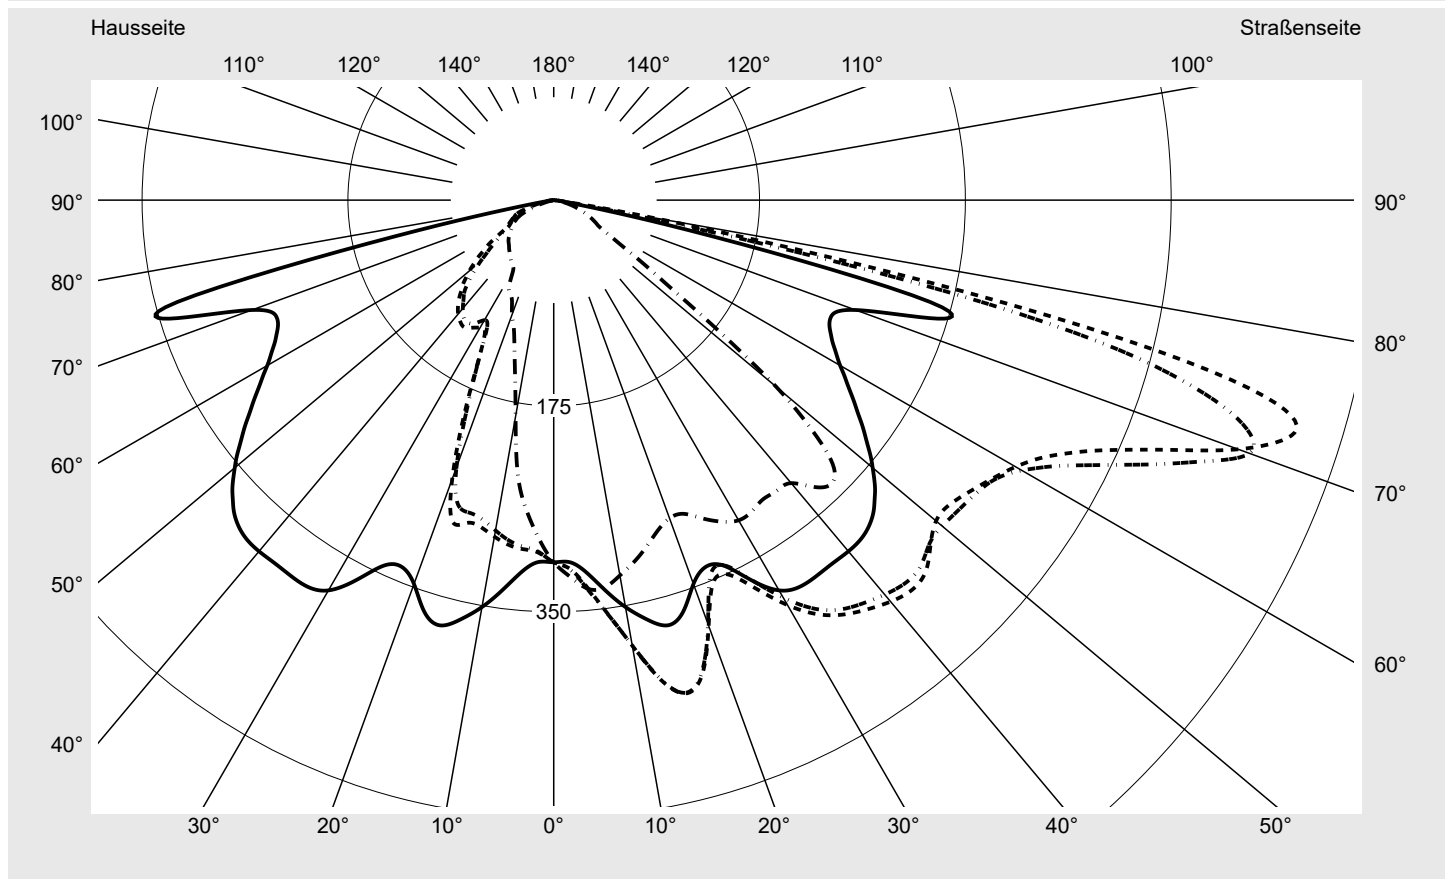

Lichttechnischer Prüfbefund

Familie
Streetlight 21 midi LED

Bestell-Nr.: 5XE3B31Y08MB
EAN: 4058352923801

LP-Nummer
59065_1308

Ausführung Mastansatz- / Mastaufsatzmontage, Smart Interface oben/unten
Optik asymmetrisch, breit strahlend (ST0.5a)
Abdeckung Einscheibensicherheitsglas (ESG)
Bestückung LED 3000 K | CRI ≥ 70
Betriebsgerät EVG SITECO iQ - Smart Interface
Bemessungswerte Nettolichtstrom = 18340 lm
 Systemleistung = 129.3 W
 Lichtausbeute = 141.8 lm/W

Seriendokumentation
09.08.2023

siteco

Lichtstärke in cd/klm

C180-0

C205-25

C207,5-27,5

C270-90

Imax: 661 cd/klm

Leuchtenbetriebswirkungsgrade

Eta 100.0%
 Eta 0° - 90° 100.0%
 Eta 90° - 180° 0.0%

Lichtstärkeklasse nach EN13201-2

Klasse: G3
 Imax 70° 629.6
 Imax 80° 99.6
 Imax 90° 0.0
 Imax >90° 0.0
 Imax >95° 0.0

Messbedingungen