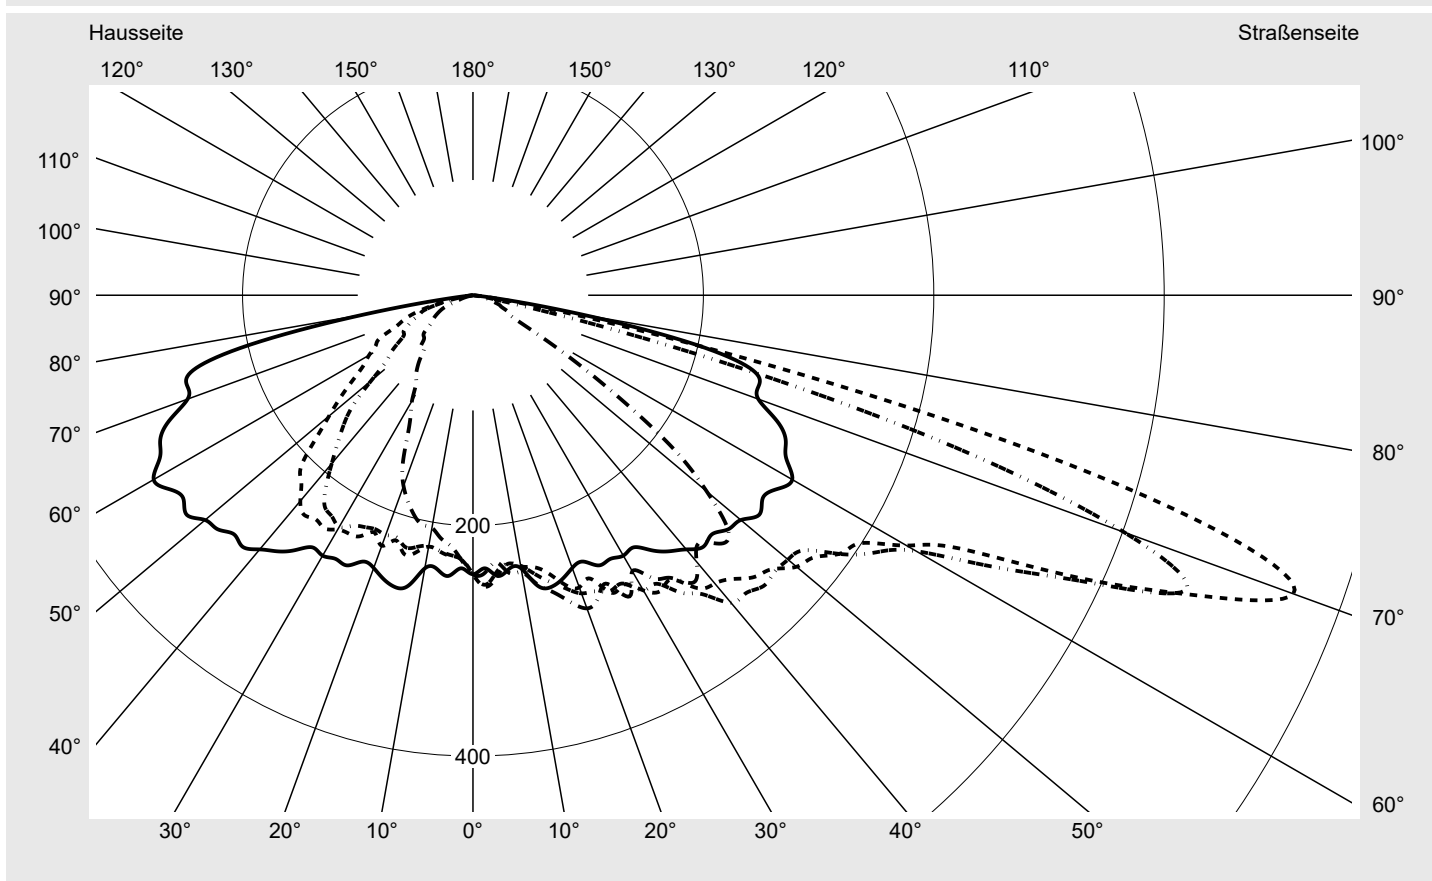

Lichttechnischer Prüfbefund

Familie
Streetlight 21 micro LED

Bestell-Nr.: 5XE1D61Y08DB
EAN: 4058352909737

LP-Nummer
59076_1320

Ausführung Mastansatz- / Mastaufsatzmontage, Smart Interface oben/unten
Optik asymmetrisch, breit strahlend (ST1.0a)
Abdeckung Einscheibensicherheitsglas (ESG)
Bestückung LED 2700 K | CRI ≥ 70
Betriebsgerät EVG SITECO iQ - Smart Interface
Bemessungswerte Nettolichtstrom = 4430 lm
 Systemleistung = 39.1 W
 Lichtausbeute = 113.3 lm/W

Seriendokumentation
09.08.2023

siteco

Lichtstärke in cd/klm

C180-0

C205-25

C210-30

C270-90

Imax: 758 cd/klm

Leuchtenbetriebswirkungsgrade

Eta 100.0%
 Eta 0° - 90° 100.0%
 Eta 90° - 180° 0.0%

Lichtstärkeklasse nach EN13201-2

Klasse: G3
 Imax 70° 757.8
 Imax 80° 95.1
 Imax 90° 0.0
 Imax >90° 0.0
 Imax >95° 0.0

Messbedingungen